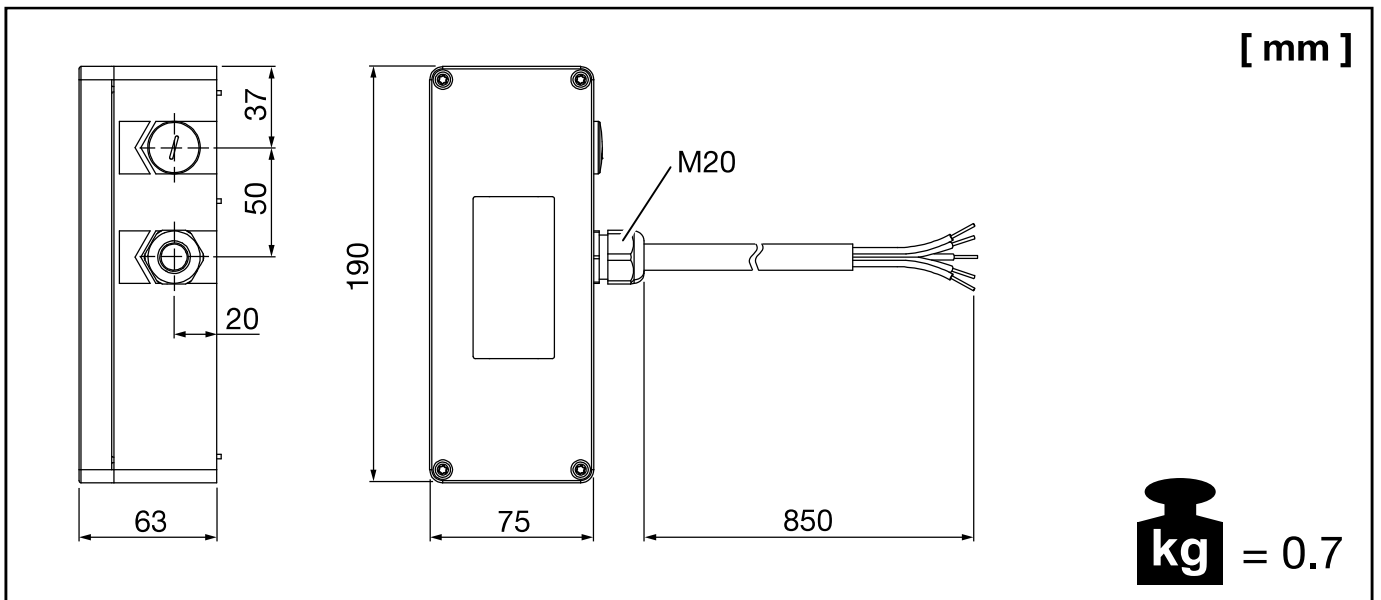

SITECO Connect Sport

Steuerung / Control

5XA769SCS .

siteco

SITECO Connect Sport - Steuerung / Control

CASAMBI

Downloads
(App Android / iOS)

5MA89-258432_ad
27.10.2023 / SCH