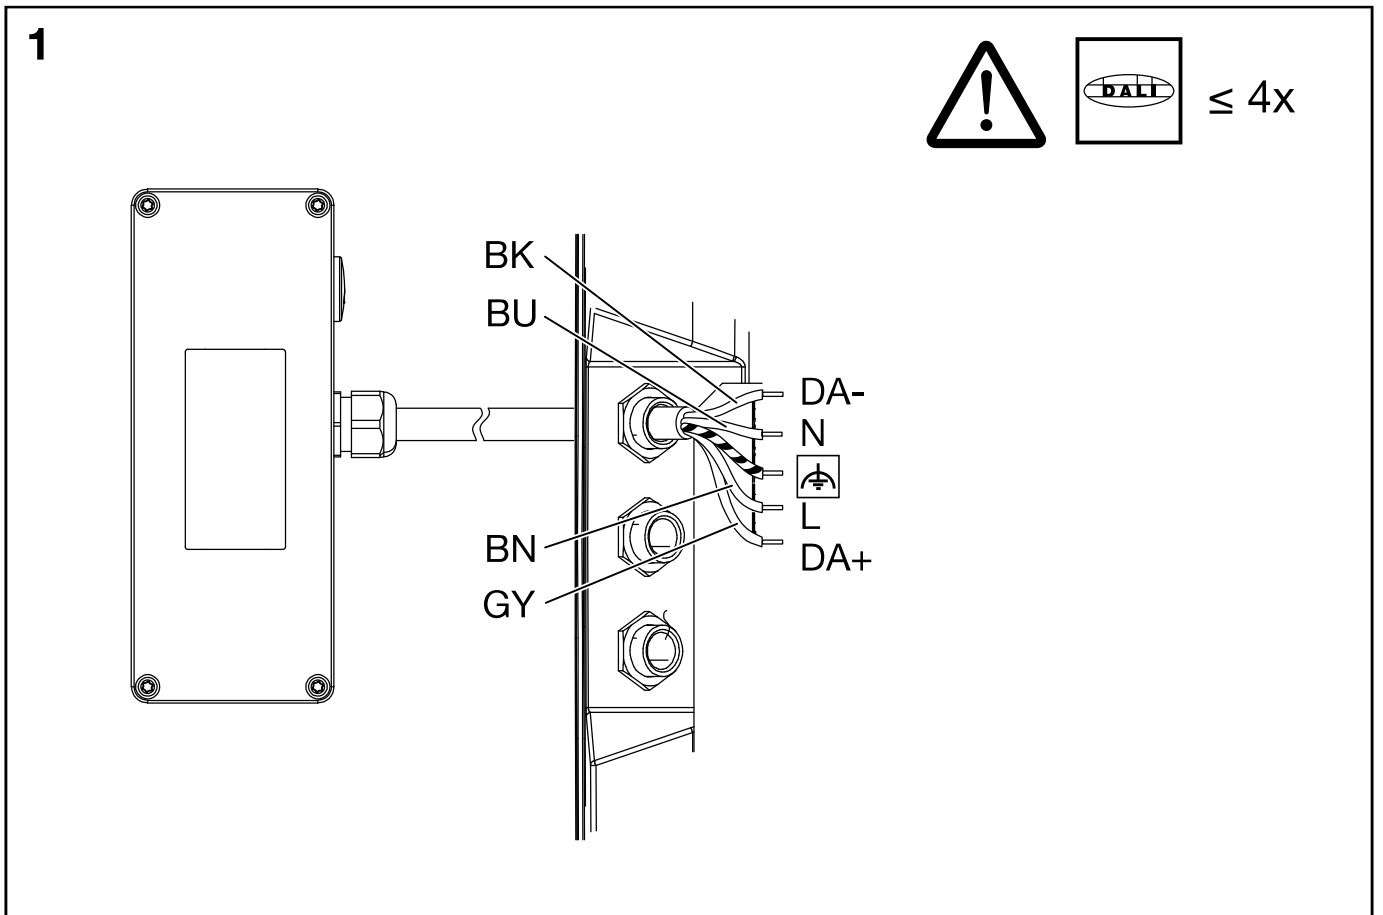

SITECO Connect Sport

Steuerung / Control

5XA769SCS .

siteco

SITECO Connect Sport - Steuerung / Control

CASAMBI

Downloads
(App Android / iOS)

5MA89-258432_ad
27.10.2023 / SCH