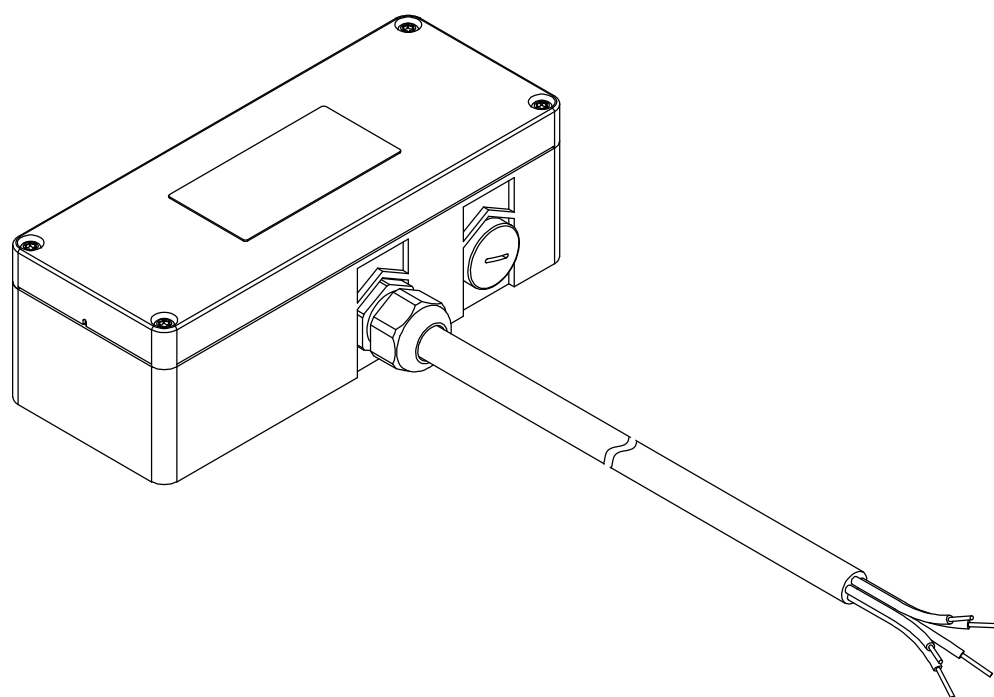

SITECO Connect Sport

Steuerung / Control

5XA769SCS .

siteco

SITECO Connect Sport - Steuerung / Control

CASAMBI

Downloads
(App Android / iOS)

5MA89-258432_ad
27.10.2023 / SCH