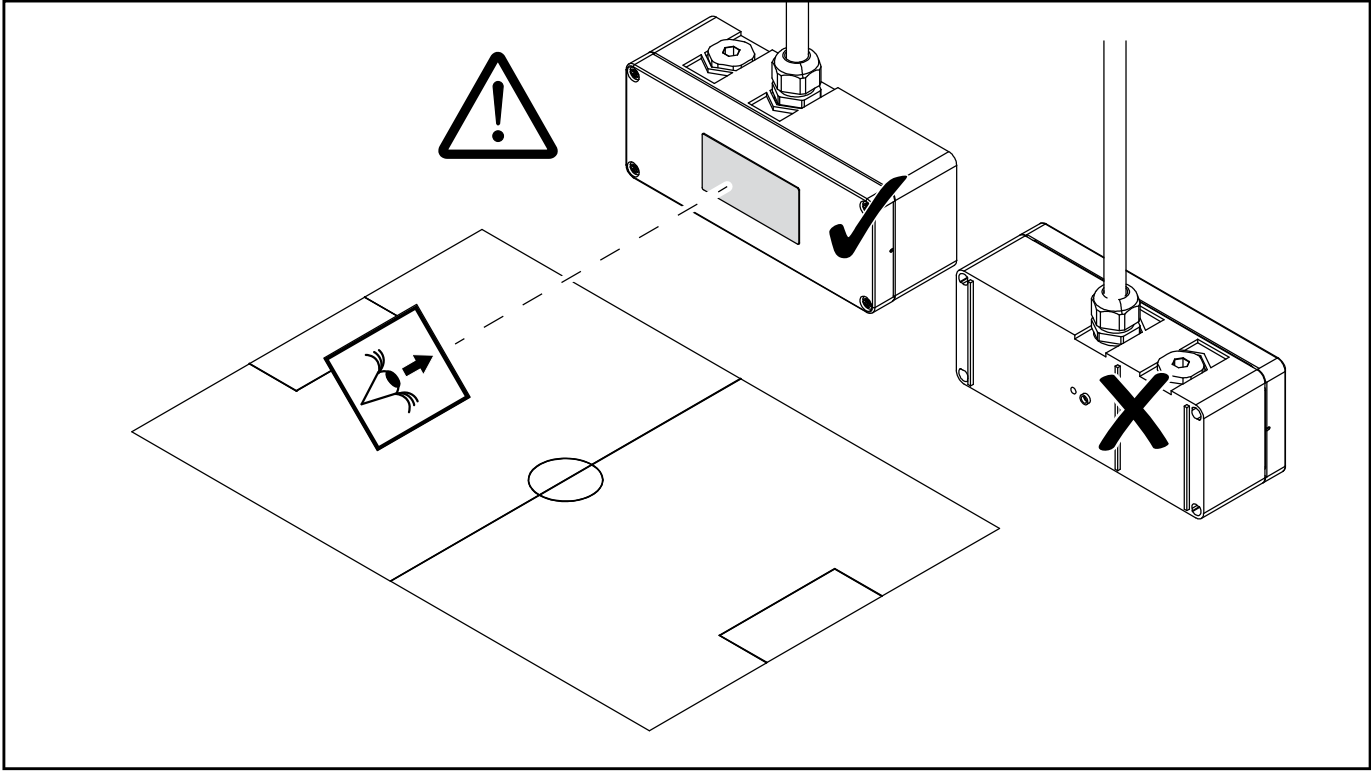

SITECO Connect Sport

Steuerung / Control

5XA769SCS .

siteco

SITECO Connect Sport - Steuerung / Control

CASAMBI

Downloads
(App Android / iOS)

5MA89-258432_ad
27.10.2023 / SCH