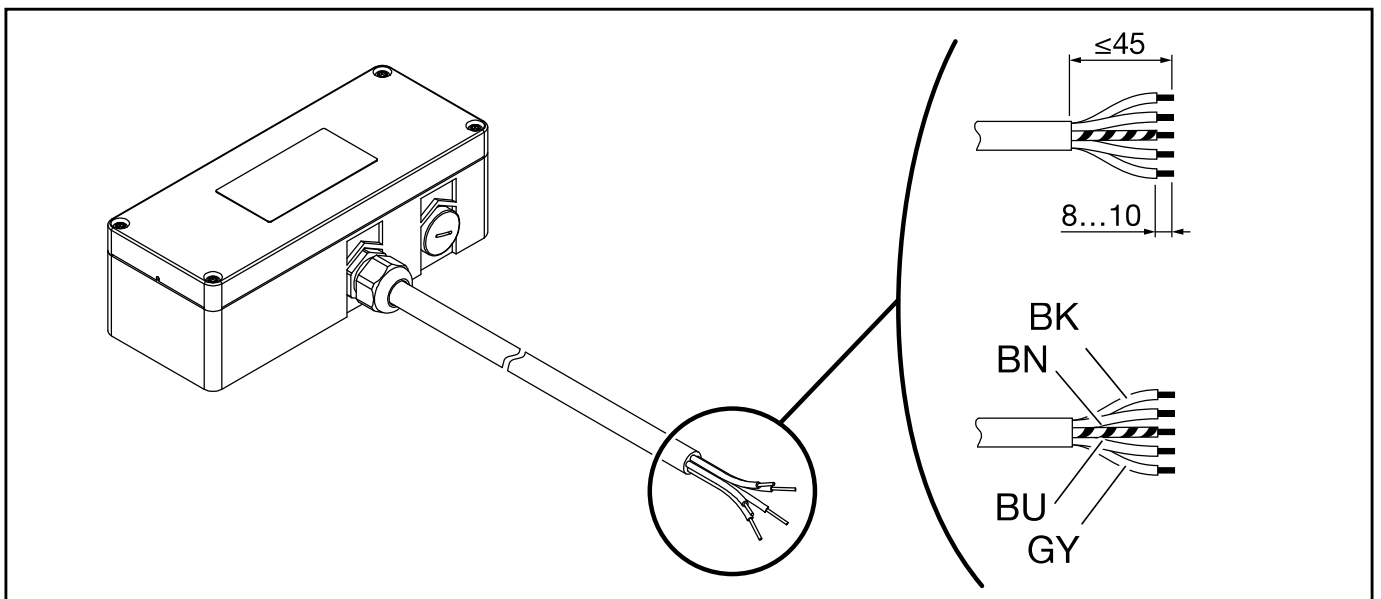

SITECO Connect Sport

Steuerung / Control

5XA769SCS .

siteco

SITECO Connect Sport - Steuerung / Control

CASAMBI

Downloads
(App Android / iOS)

5MA89-258432_ad
27.10.2023 / SCH