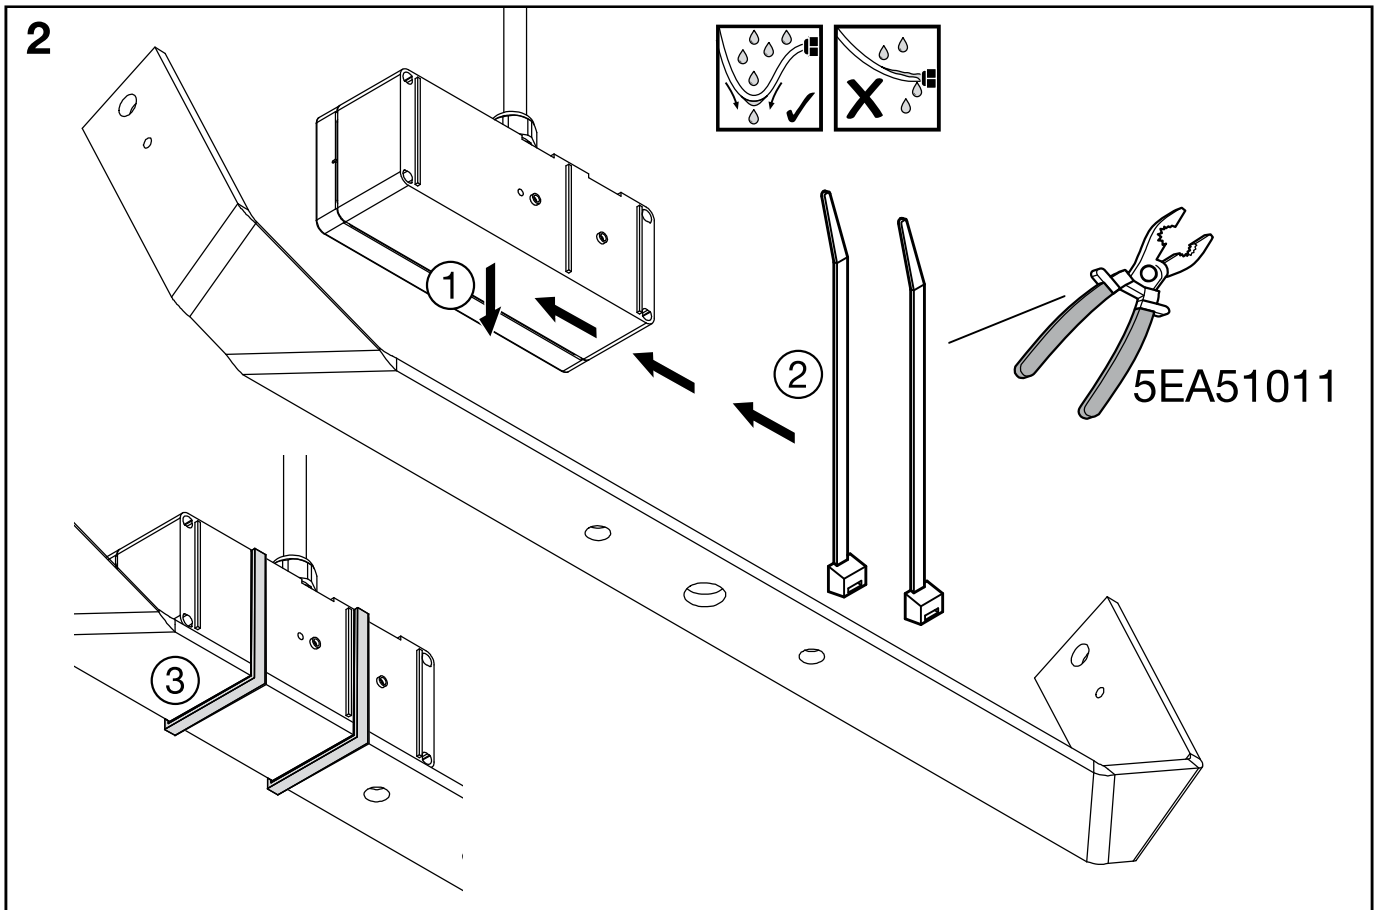

SITECO Connect Sport

Steuerung / Control

5XA769SCS .

siteco

SITECO Connect Sport - Steuerung / Control

CASAMBI

Downloads
(App Android / iOS)

5MA89-258432_ad
27.10.2023 / SCH