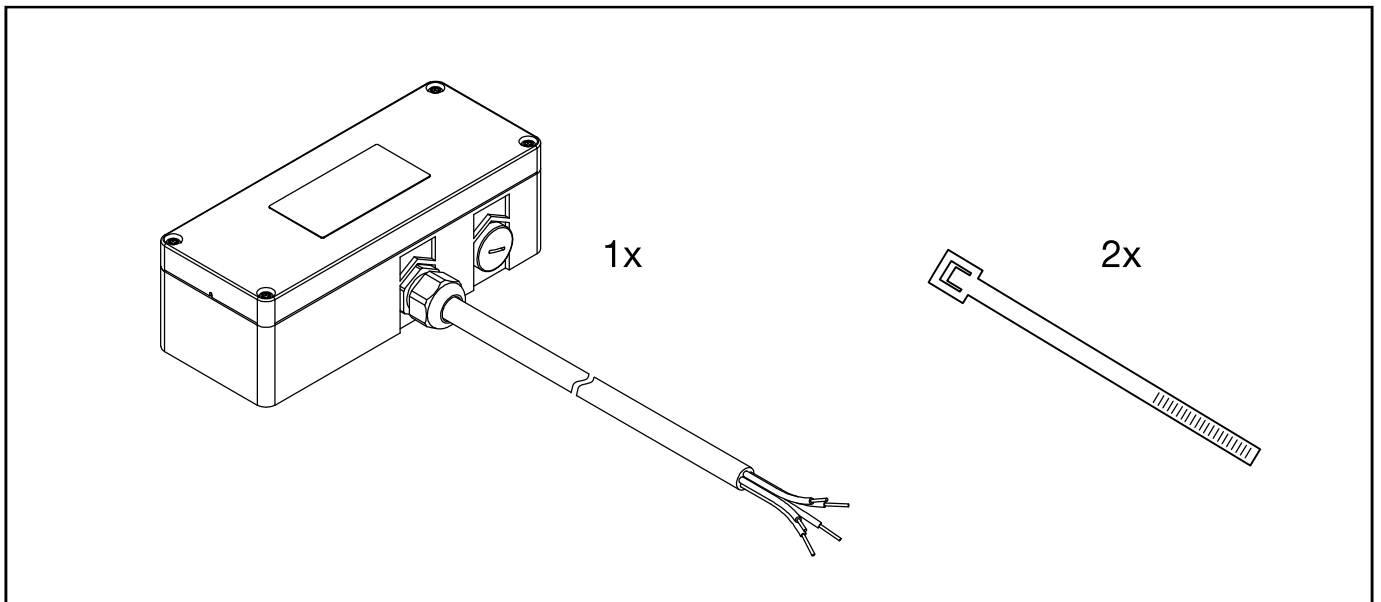

SITECO Connect Sport

Steuerung / Control

5XA769SCS .

siteco

SITECO Connect Sport - Steuerung / Control

CASAMBI

Downloads
(App Android / iOS)

5MA89-258432_ad
27.10.2023 / SCH