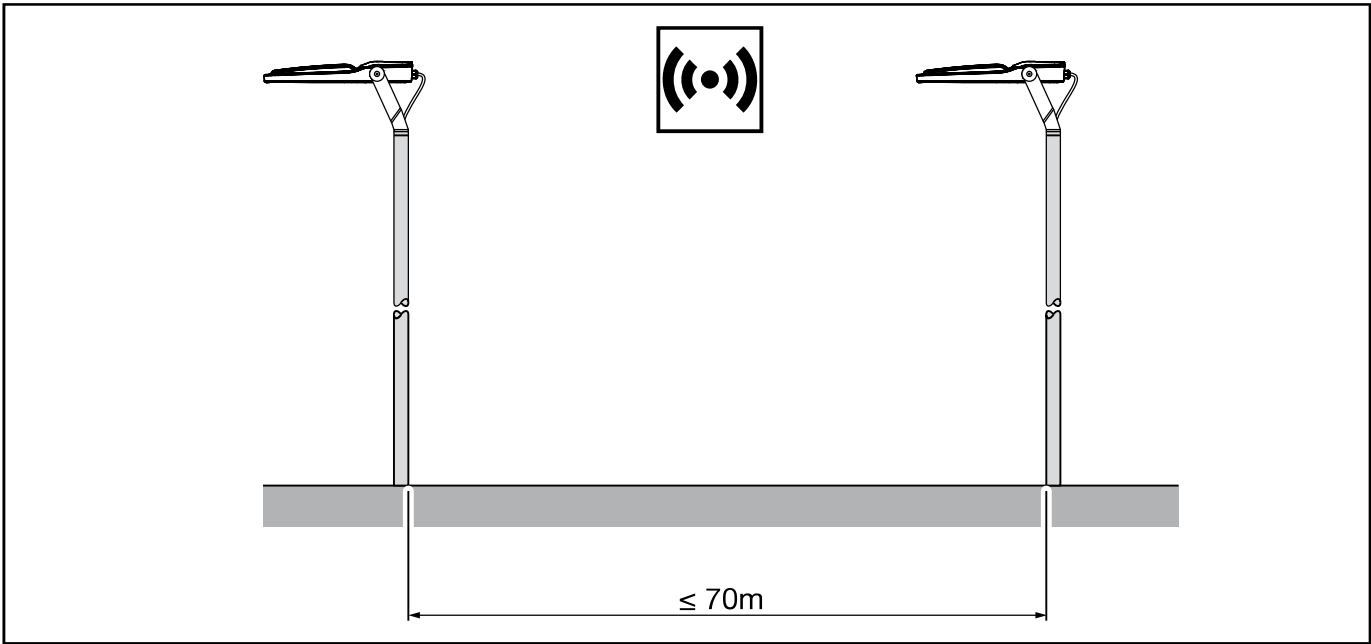

SITECO Connect Sport

Steuerung / Control

5XA769SCS .

siteco

SITECO Connect Sport - Steuerung / Control

CASAMBI

Downloads
(App Android / iOS)

5MA89-258432_ad
27.10.2023 / SCH