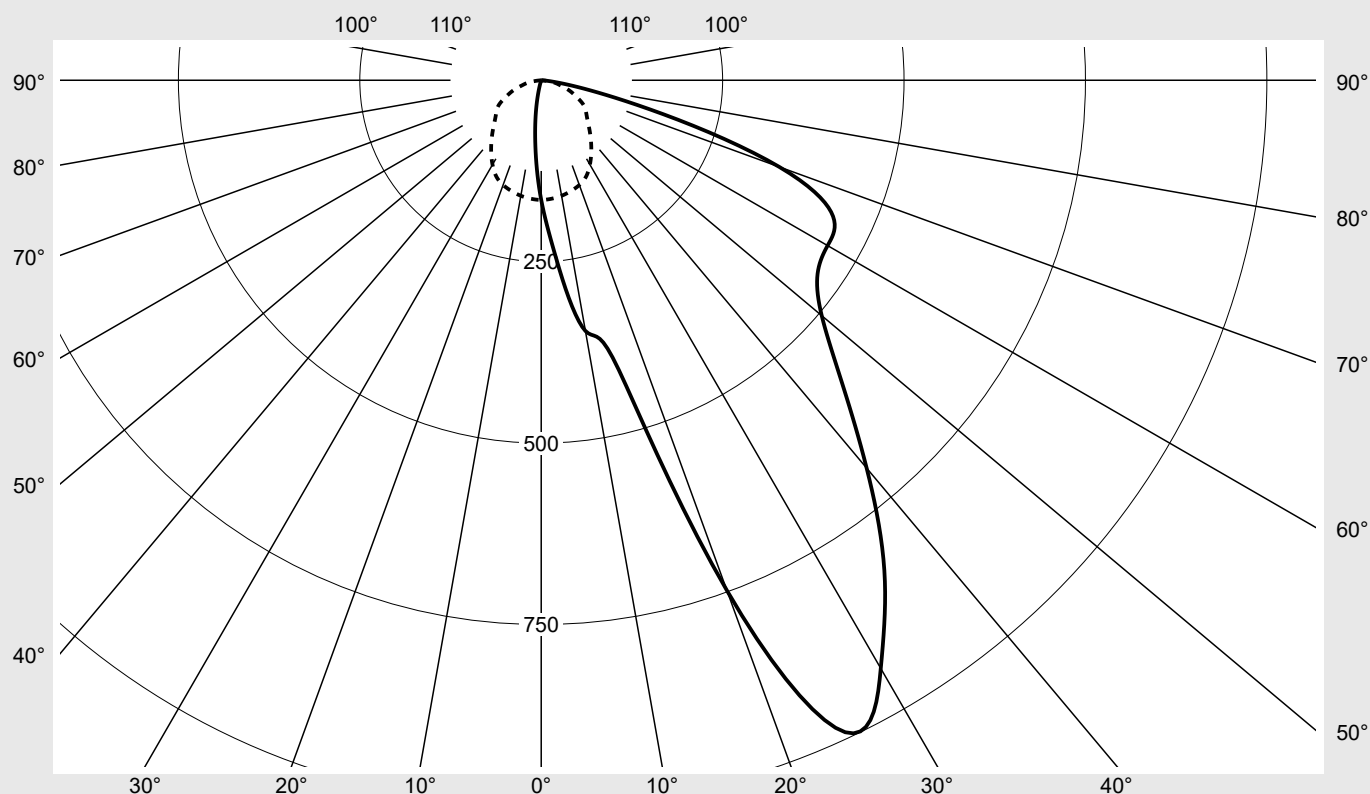

Betriebsgerät EVG

Bemessungswerte Nettolichtstrom = 2380 lm
Systemleistung = 28.1 W
Lichtausbeute = 84.7 lm/W

Seriendokumentation
16.02.2017

siteco

Lichtstärke in cd/klm

C180-0

C270-90

Imax: 991 cd/klm

Leuchtdichten-Tabelle		Max. für $\gamma \geq 65^\circ$											
		Lichttechnische Abmessungen in mm:											
		L = 68 B = 54											
C-Ebenen	0°	15° 345°	30° 330°	45° 315°	60° 300°	75° 285°	90° 270°	105° 255°	120° 240°	135° 225°	150° 210°	165° 195°	180°
γ	Leuchtdichte in cd/m ²												
45°	535853.2	540587.6	570991.9	567752.5	513170.6	222543.4	85736.0	6679.4	0.0	0.0	0.0	0.0	0.0
50°	508862.6	505299.1	512975.6	466367.1	470202.8	254103.6	83568.2	2659.0	0.0	0.0	0.0	0.0	0.0
55°	525402.4	511578.9	482694.7	399433.2	411723.2	290483.1	85048.1	1444.2	0.0	0.0	0.0	0.0	0.0
60°	590739.1	566070.6	497685.7	389124.8	358460.9	315035.0	86848.0	1410.4	0.0	0.0	0.0	0.0	0.0
65°	680558.4	654282.3	579224.0	419505.2	317764.4	281901.6	81691.4	1417.1	0.0	0.0	0.0	0.0	0.0
70°	661606.6	679135.9	652853.3	472502.5	298335.3	236406.6	77807.3	1546.4	0.0	0.0	0.0	0.0	0.0
75°	388111.5	433072.8	480050.1	442596.5	315939.0	222252.4	68841.9	1635.3	0.0	0.0	0.0	0.0	0.0
80°	164414.5	176593.8	198918.1	221246.1	255753.4	211403.4	65968.8	2131.3	0.0	0.0	0.0	0.0	0.0
85°	52577.2	66729.2	90995.0	86949.5	113230.7	111616.9	22042.3	3636.5	0.0	0.0	0.0	0.0	0.0