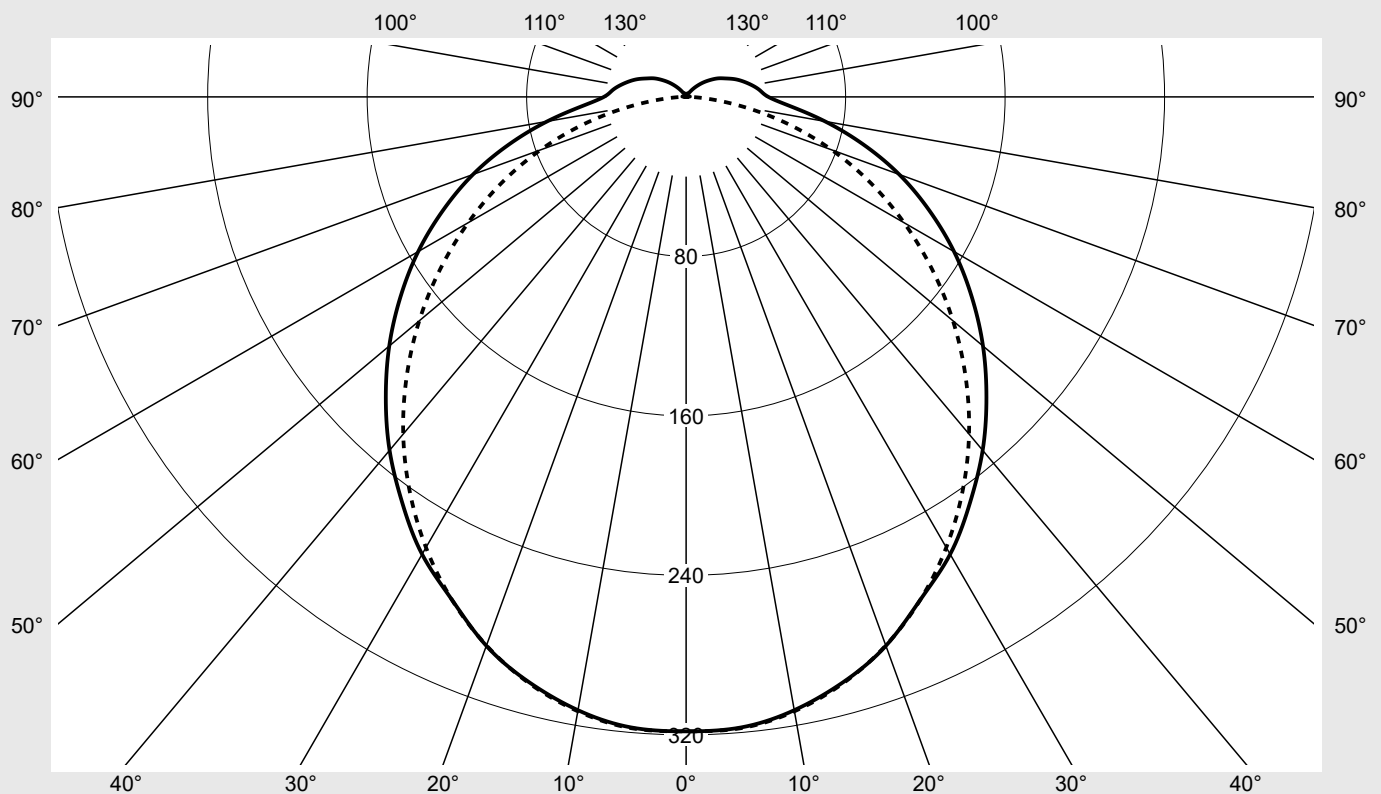

Klassifizierungen

DIN 5040 A 4 1
CIE N1=45 N2=75 N3=93
N4=94 N5=100

Leuchtenbetriebswirkungsgrade

η_{LB} 100,0%
 ϕ_u 93,7%
 ϕ_o 6,3%

Messbedingungen

DIN EN 13032 und DIN 5032