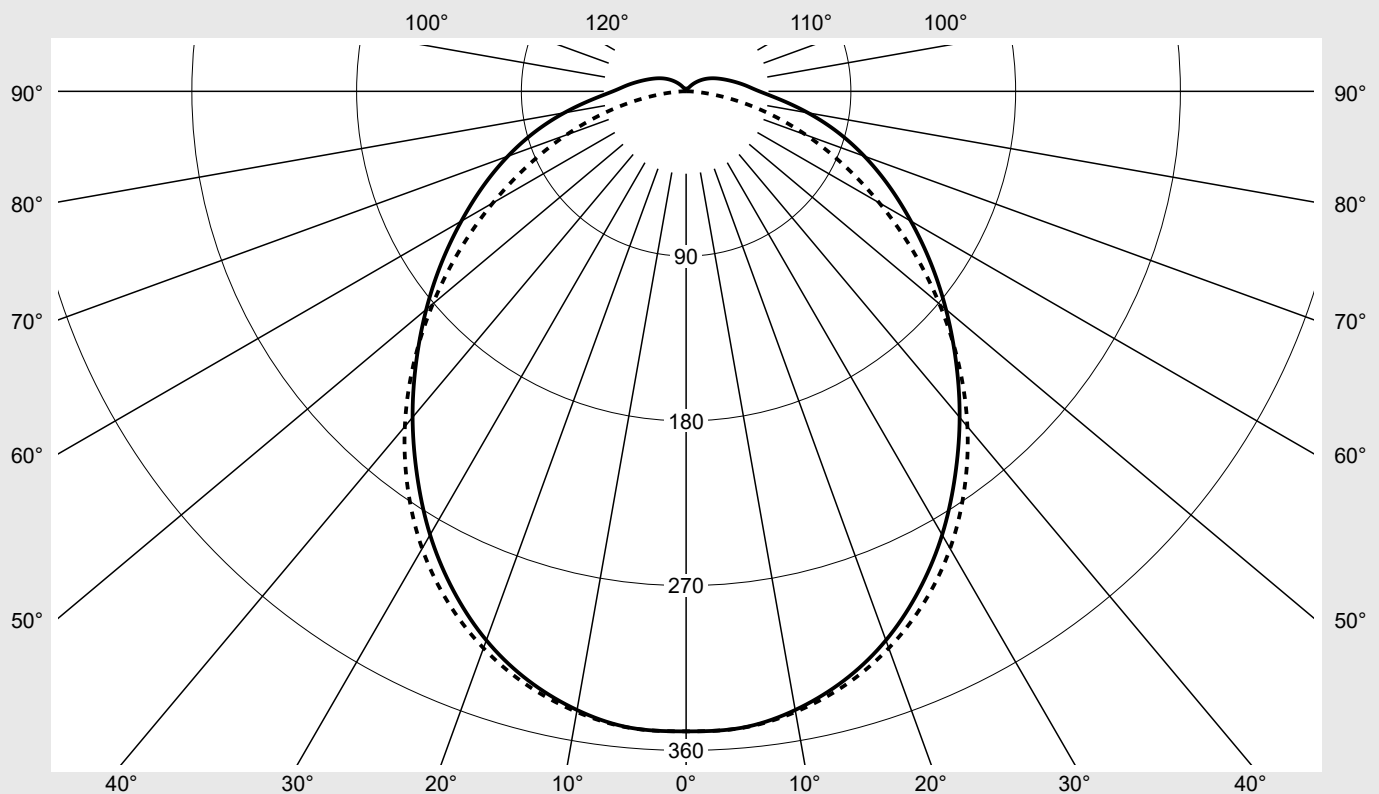

Klassifizierungen

DIN 5040 A 4 1
CIE N1=48 N2=77 N3=93
N4=95 N5=100

Leuchtenbetriebswirkungsgrade

η_{LB} 100,0%
 ϕ_u 94,6%
 ϕ_o 5,4%

Messbedingungen

DIN EN 13032 und DIN 5032