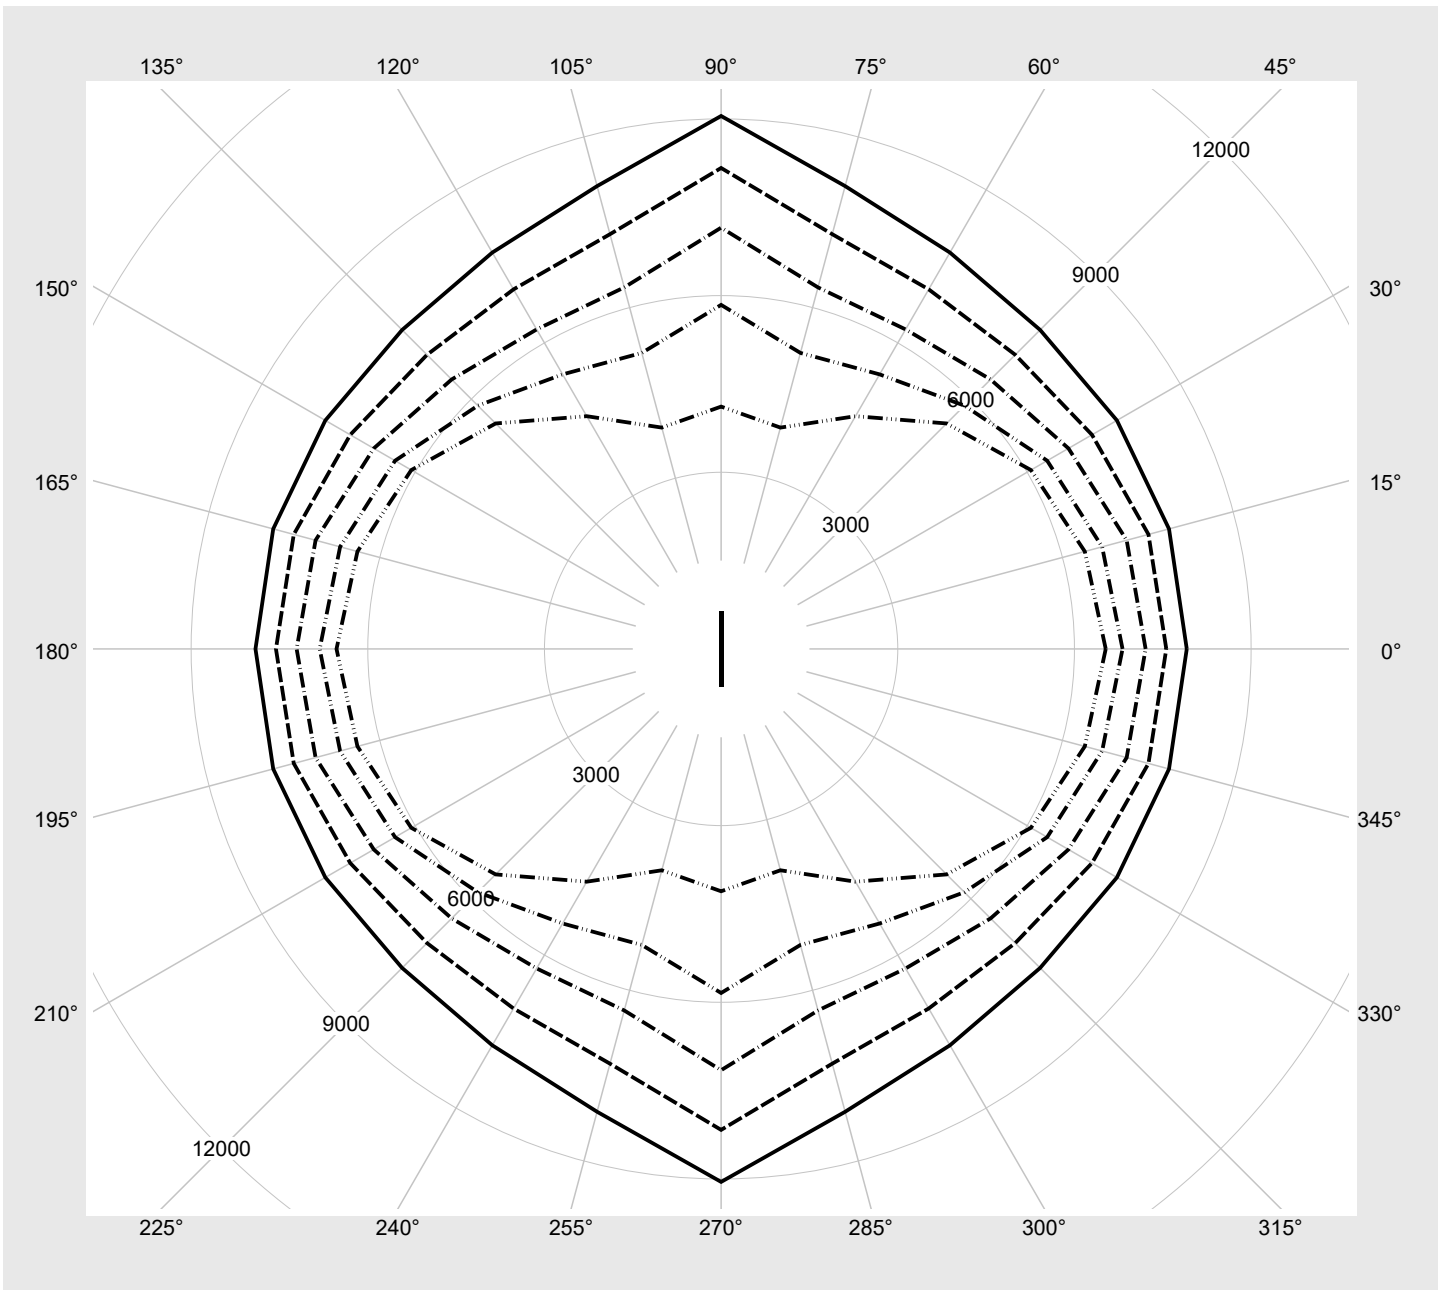

Lichttechnischer Prüfbefund

Familie Monsun® 21	Bestell-Nr.: 51FB30DP460B EAN: 4058352520314	LP-Nummer 59013_8

Leuchtdichten in cd/m²   γ 65°   γ 70°   γ 75°   γ 80°   γ 85°   **siteco**

Lichttechnischer Prüfbefund

Familie Monsun® 21	Bestell-Nr.: 51FB30DP460B EAN: 4058352520314	LP-Nummer 59013_8

Dimmstufen-Tabelle	Umgebungstemperatur: 25°C	sITeco

Lichtstrom [%]	Dimmstufe linear	Dimmstufe logarithmisch	Lichtstrom [lm]	Systemleistung [W]
100	254	254	5740	39.4
95	240	252	5445	37.2
90	227	250	5168	35.1
85	213	248	4870	33.0
80	200	245	4588	31.0
75	187	243	4304	29.1
70	174	240	4018	27.1
65	161	237	3730	25.1
60	148	234	3439	23.2
55	136	231	3168	21.5
50	123	227	2873	19.6
45	110	223	2575	17.7
40	98	219	2299	16.0
35	85	214	1998	14.1
30	73	208	1718	12.4
25	61	202	1438	10.6
20	49	194	1154	8.8
15	37	183	869	7.2
10	25	169	581	5.6
5	13	145	292	4.0
3	7	122	146	3.2