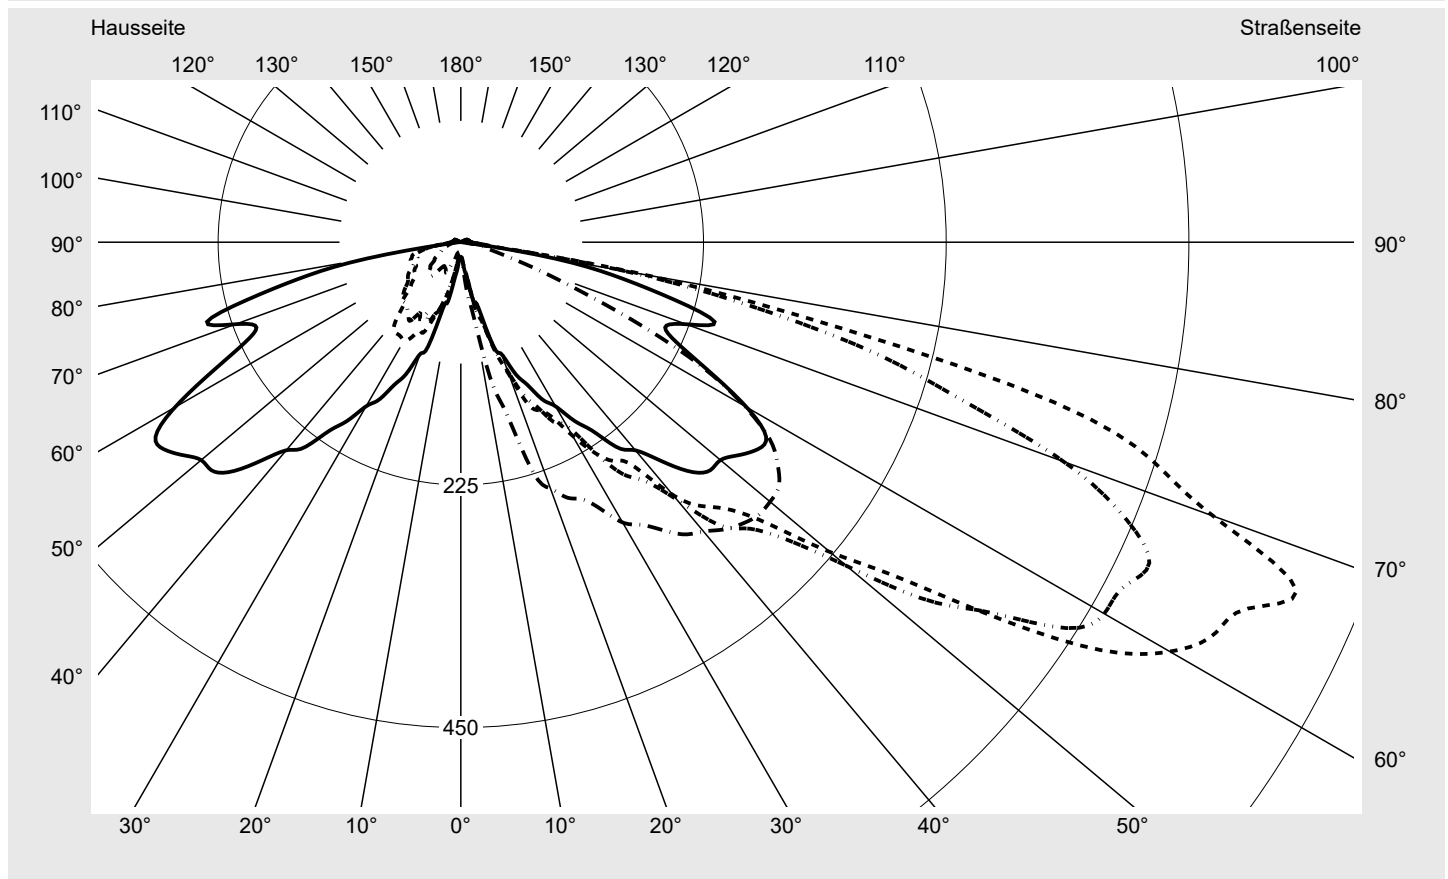

Lichttechnischer Prüfbefund

Familie
CITY-LIGHT ELEGANCE LED

Bestell-Nr.: 5XA5265KF14H
EAN: 4058352834893

LP-Nummer
57133_33

Ausführung Mastaufsatz- oder Montage am Wandausleger
Optik asymmetrisch, breit strahlend (ST1.2a)
Abdeckung Abdeckung klar, PMMA
Bestückung LED 4000 K | CRI ≥ 70
Betriebsgerät EVG SITECO iQ
Bemessungswerte Nettolichtstrom = 1470 lm
 Systemleistung = 10.0 W
 Lichtausbeute = 147 lm/W

Seriendokumentation
07.07.2022

siteco

Lichtstärke in cd/klm

C180-0

C205-25

C210-30

C270-90

Imax: 838 cd/klm

Leuchtenbetriebswirkungsgrade

Eta	100.0%
Eta 0° - 90°	97.9%
Eta 90° - 180°	2.1%

Lichtstärkeklasse nach EN13201-2

Klasse:	G1
Imax 70°	742.0
Imax 80°	184.9
Imax 90°	10.2
Imax >90°	9.5
Imax >95°	8.5

Messbedingungen