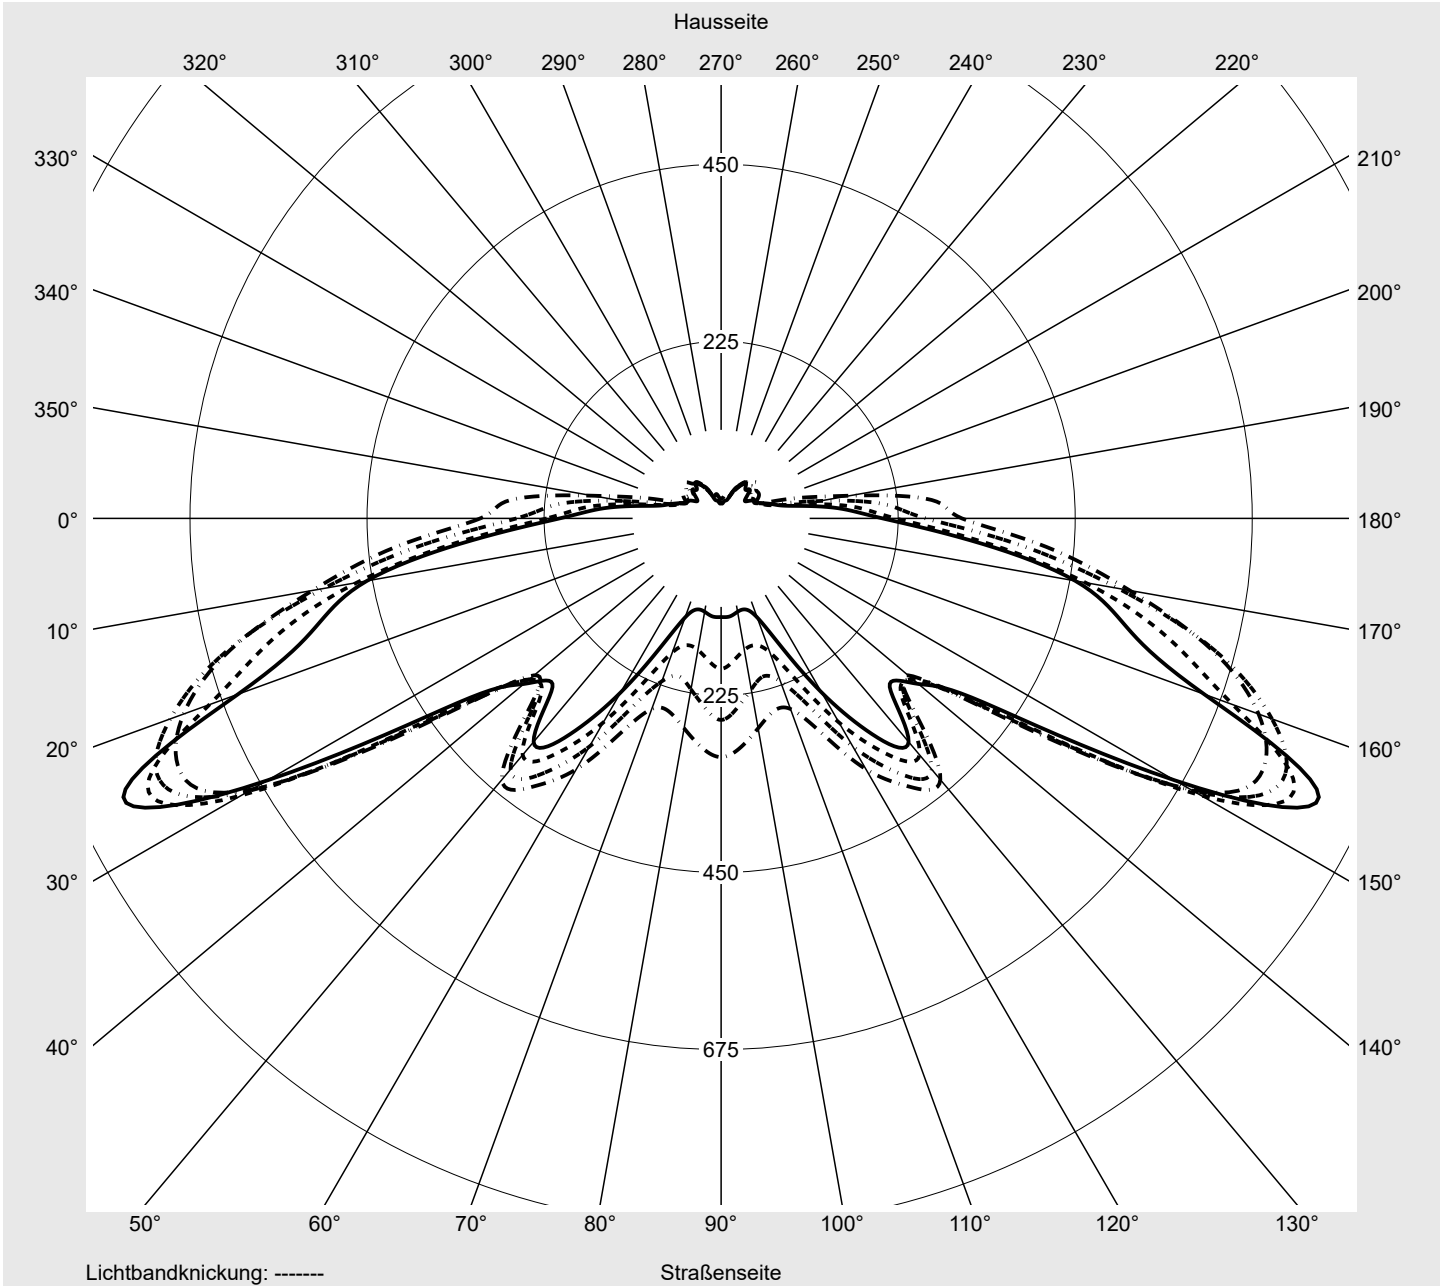

Lichttechnischer Prüfbefund

Familie
CITY-LIGHT ELEGANCE LED

Bestell-Nr.: 5XA5265KF14H
EAN: 4058352834893

LP-Nummer
57133_33

Ausführung Mastaufsatz- oder Montage am Wandausleger
Optik asymmetrisch, breit strahlend (ST1.2a)
Abdeckung Abdeckung klar, PMMA
Bestückung LED 4000 K | CRI ≥ 70
Betriebsgerät EVG SITECO iQ
Bemessungswerte Nettolichtstrom = 1470 lm
 Systemleistung = 10.0 W
 Lichtausbeute = 147 lm/W

Seriendokumentation
07.07.2022

siteco

Lichtstärke in cd/klm

C180-0

C205-25

C210-30

C270-90

Imax: 838 cd/klm

Leuchtenbetriebswirkungsgrade

Eta	100.0%
Eta 0° - 90°	97.9%
Eta 90° - 180°	2.1%

Lichtstärkeklasse nach EN13201-2

Klasse:	G1
Imax 70°	742.0
Imax 80°	184.9
Imax 90°	10.2
Imax >90°	9.5
Imax >95°	8.5

Messbedingungen

DIN EN 13032 und DIN 5032

Lichttechnischer Prüfbefund

Familie CITY-LIGHT ELEGANCE LED	Bestell-Nr.: 5XA5265KF14H EAN: 4058352834893	LP-Nummer 57133_33
---	---	------------------------------

Kegelmantelkurven in cd/klm **KMK 67,5°** **KMK 65°** **KMK 62,5°** **KMK 60°** **siteco**