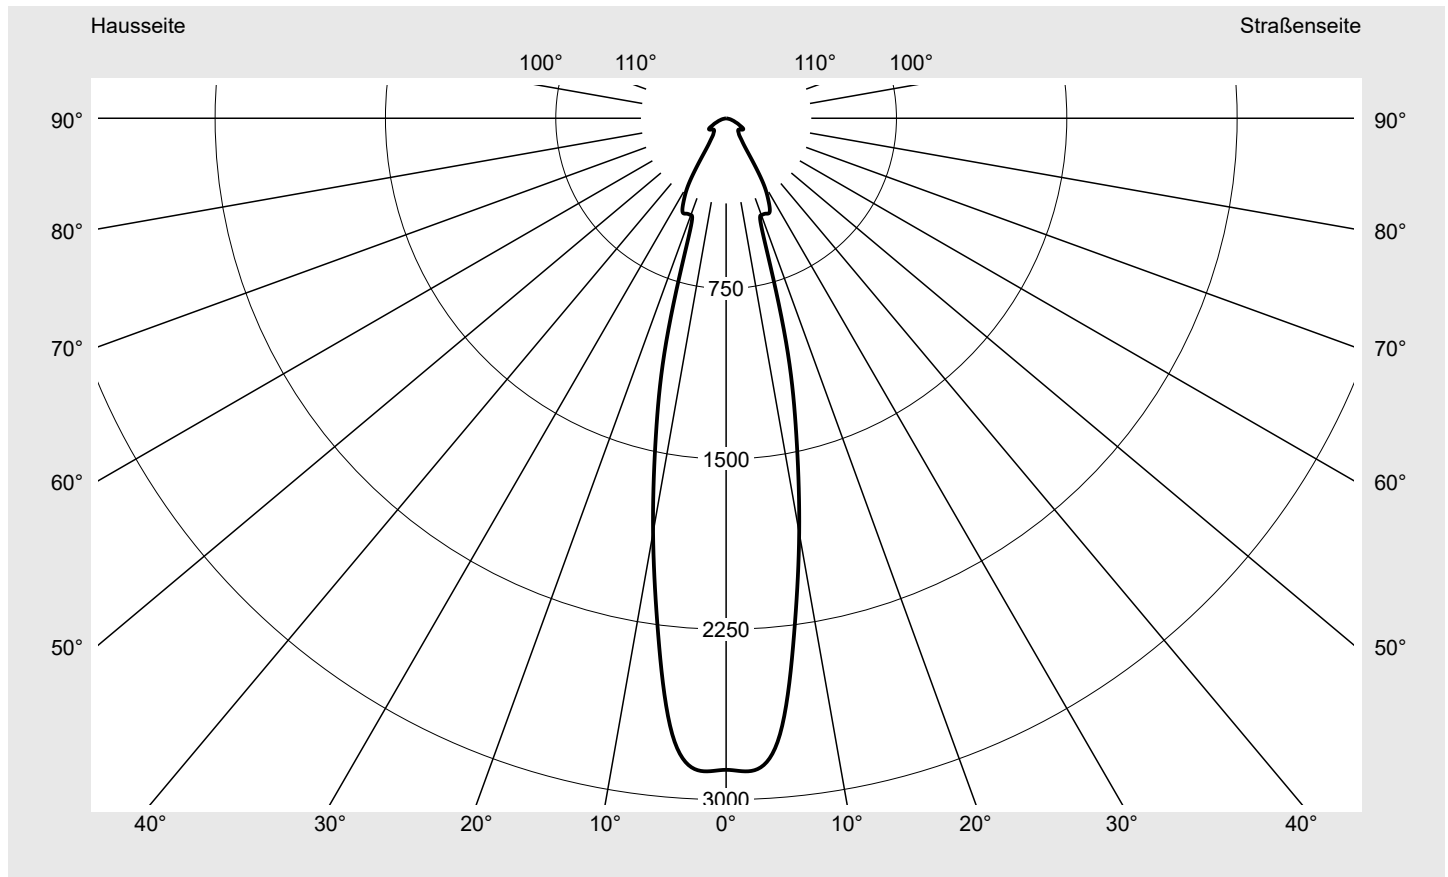

Lichttechnischer Prüfbefund

Familie
Floodlight FL21 micro

Bestell-Nr.: 5XA7762A2B1A
EAN: 4058352669594

LP-Nummer
59238_34

Ausführung Tragbügel
Optik symmetrisch strahlend RS12
Abdeckung Einscheibensicherheitsglas (ESG)
Bestückung LED 3000 K | CRI ≥ 70
Betriebsgerät EVG SITECO iQ
Bemessungswerte Nettolichtstrom = 3090 lm
Systemleistung = 23.1 W
Lichtausbeute = 133.8 lm/W

Seriendokumentation
05.07.2022

siteco

Lichtstärke in cd/klm

C180-0

Imax: 2873 cd/klm

Leuchtenbetriebswirkungsgrade

Eta 100.0%
Eta 0° - 90° 100.0%
Eta 90° - 180° 0.0%

Lichtstärkeklasse nach EN13201-2

Klasse: G6
Imax 70° 36.4
Imax 80° 9.1
Imax 90° 0.0
Imax >90° 0.0
Imax >95° 0.0

Messbedingungen

DIN EN 13032 und DIN 5032

Lichttechnischer Prüfbefund

Familie Floodlight FL21 micro	Bestell-Nr.: 5XA7762A2B1A EAN: 4058352669594	LP-Nummer 59238_34
---	---	------------------------------

Kegelmantelkurven in cd/klm KMK 2.5° KMK 0° siteco

Lichttechnischer Prüfbefund

Familie Floodlight FL21 micro	Bestell-Nr.: 5XA7762A2B1A EAN: 4058352669594	LP-Nummer 59238_34
---	---	------------------------------