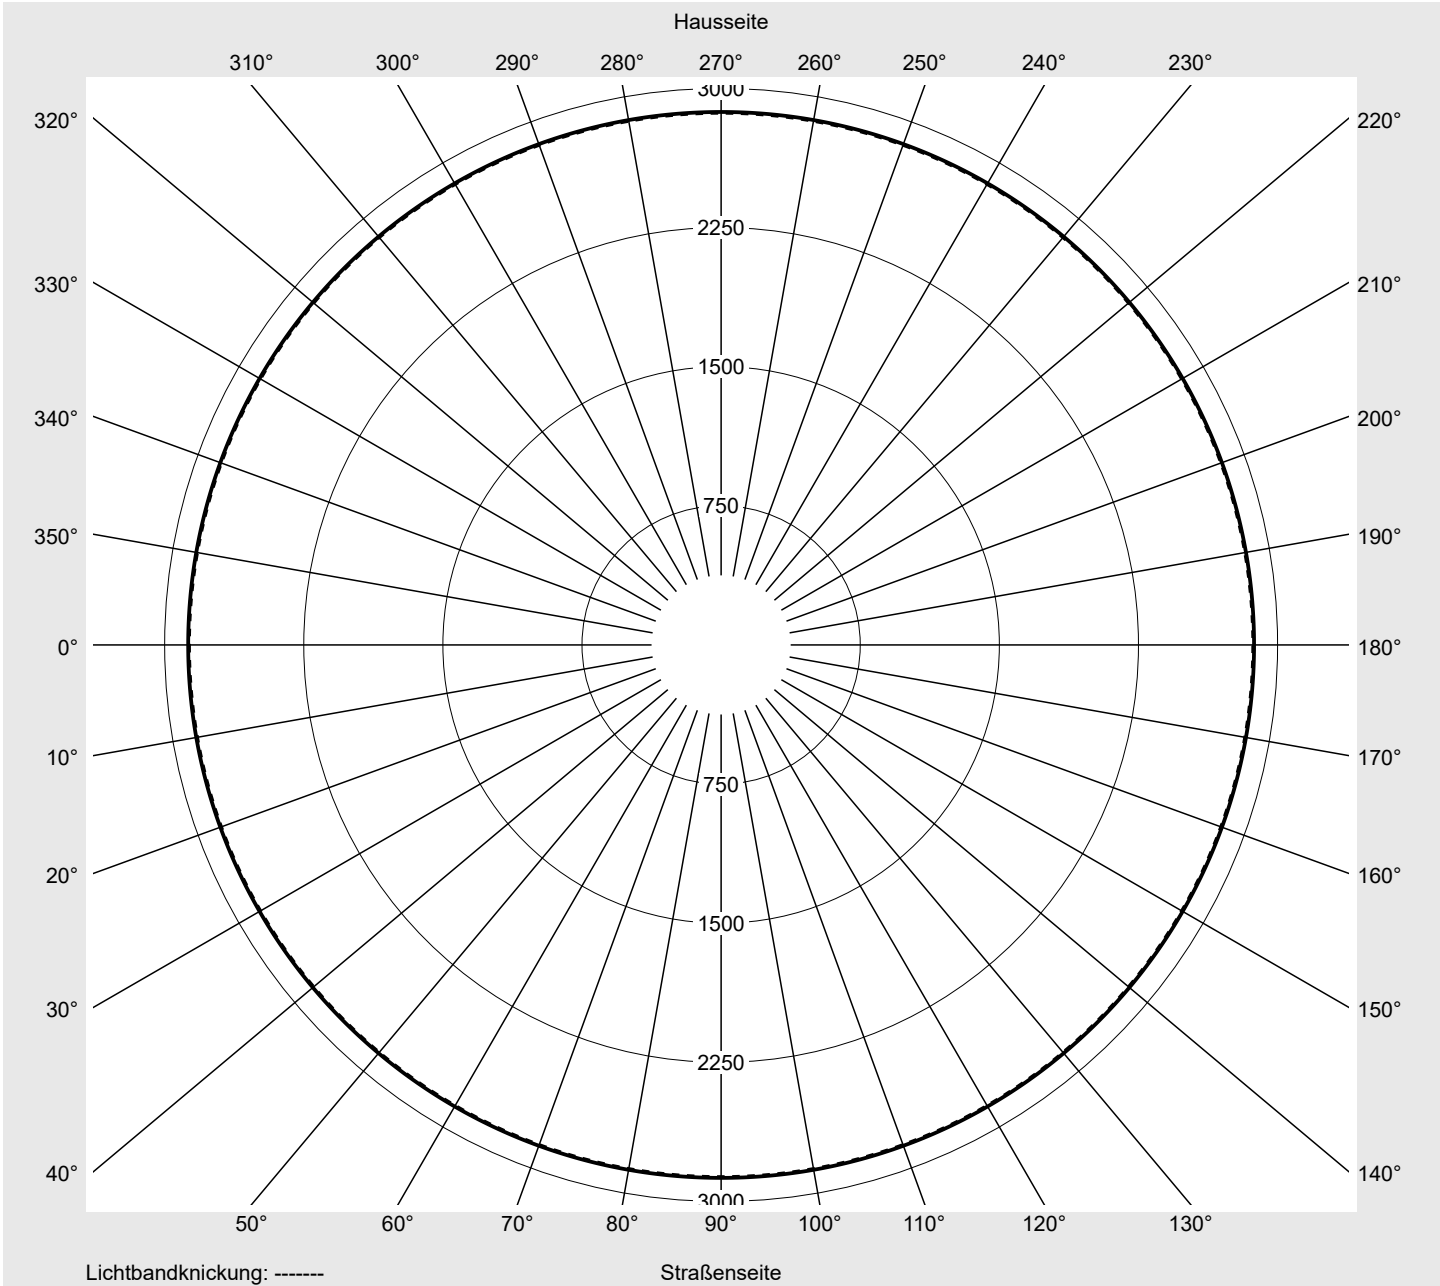

Lichttechnischer Prüfbefund

Familie Floodlight FL21 micro	Bestell-Nr.: 5XA7762A2B1A EAN: 4058352669594	LP-Nummer 59238_34

Kegelmantelkurven in cd/klm KMK 2.5°   KMK 0°   siteco

Lichttechnischer Prüfbefund

Familie Floodlight FL21 micro	Bestell-Nr.: 5XA7762A2B1A EAN: 4058352669594	LP-Nummer 59238_34

Wertetabelle Lichtstärkemessung	Maximale Lichtstärke	siteco

C- Ebenen	0°	Phi-Zone	Summe Phi-Zone
γ	Lichtstärke in cd/klm	Lichtstrom in lm/klm	
0,0°	2868.8	4.3	4.3
2,5°	2873.2	34.4	38.6
5,0°	2722.5	65.0	103.7
7,5°	2292.0	82.0	185.7
10,0°	1852.6	88.2	273.9
12,5°	1427.9	84.7	358.6
15,0°	1018.5	72.3	430.9
17,5°	552.2	45.5	476.4
20,0°	453.7	42.5	518.9
22,5°	454.7	47.7	566.6
25,0°	454.2	52.6	619.2
27,5°	400.1	50.6	669.9
30,0°	317.0	43.5	713.3
32,5°	178.5	26.3	739.6
35,0°	121.9	19.2	758.8
37,5°	96.3	16.1	774.9
40,0°	86.4	15.2	790.1
42,5°	78.8	14.6	804.7
45,0°	75.0	14.5	819.2
47,5°	74.2	15.0	834.2
50,0°	76.8	16.1	850.4
52,5°	82.1	17.9	868.2
55,0°	87.5	19.7	887.9
57,5°	89.5	20.7	908.6
60,0°	83.0	19.7	928.3
62,5°	67.2	16.3	944.6
65,0°	57.1	14.2	958.8
67,5°	43.9	11.1	969.9
70,0°	36.4	9.4	979.3
72,5°	27.1	7.1	986.4
75,0°	21.2	5.6	992.0
77,5°	13.7	3.7	995.6
80,0°	9.1	2.5	998.1
82,5°	4.7	1.3	999.4
85,0°	1.8	0.5	999.9
87,5°	0.5	0.1	1000.0
90,0°	0.0	0.0	1000.0