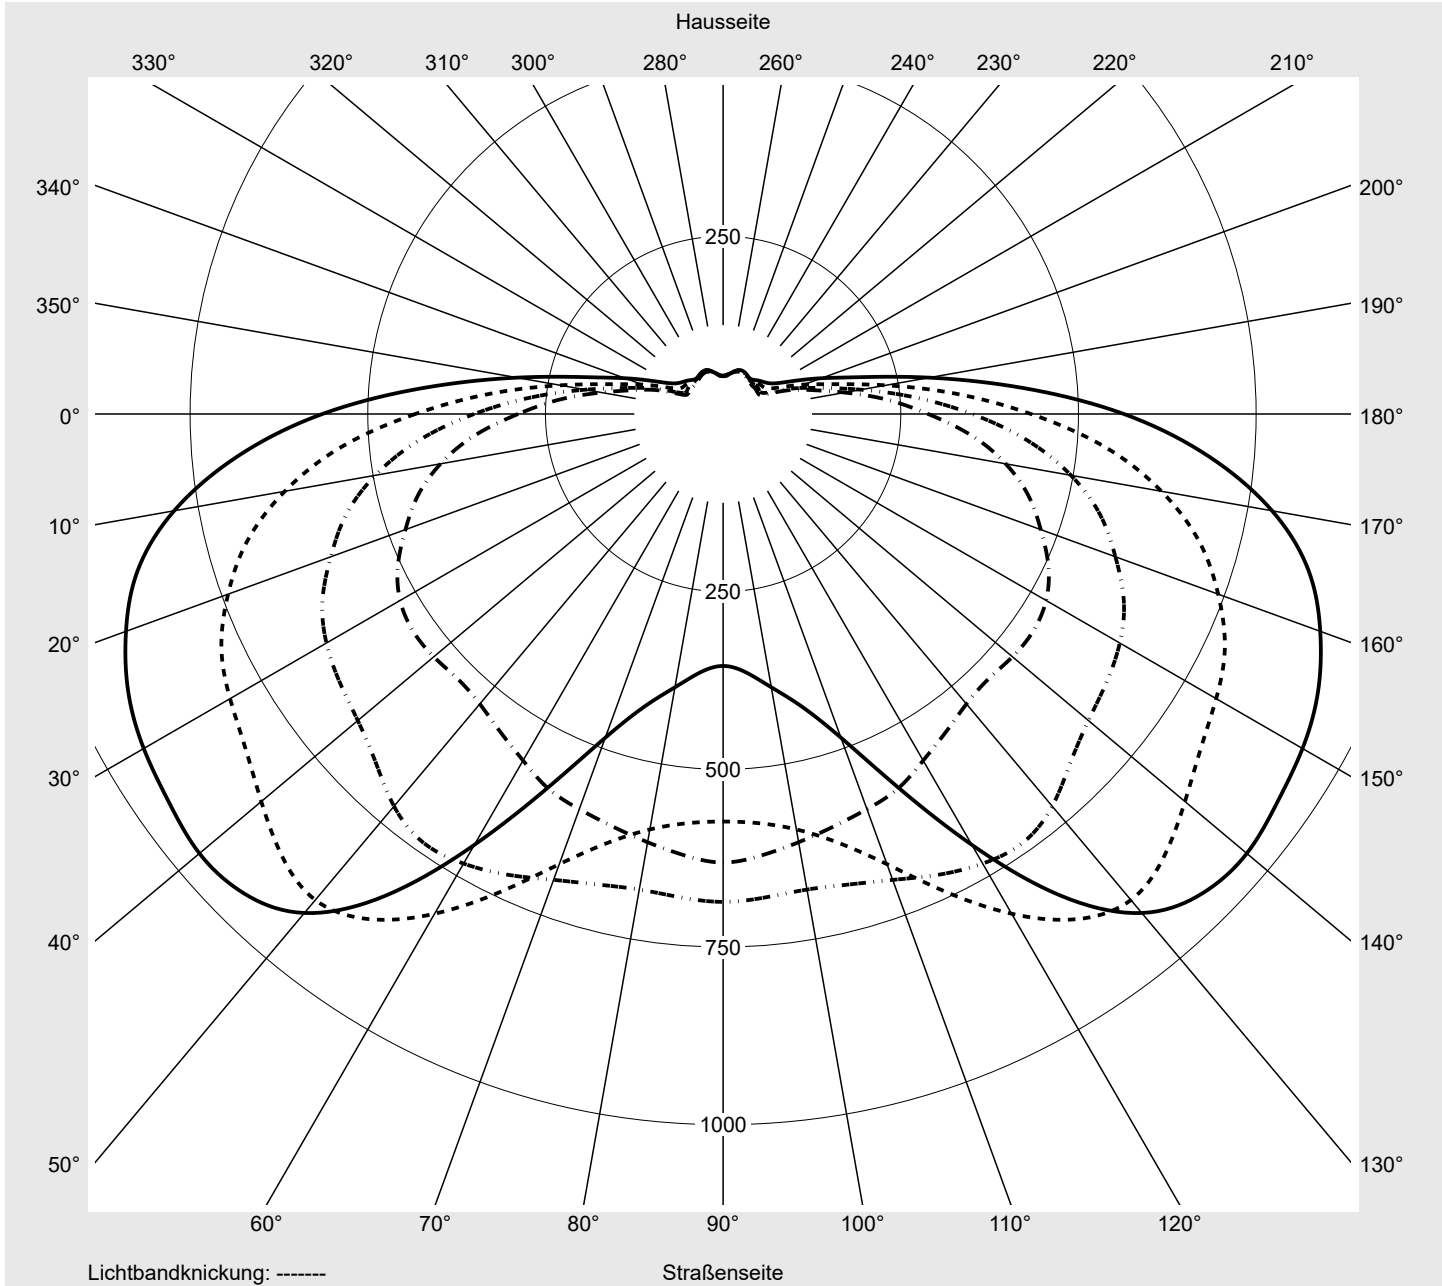

Lichttechnischer Prüfbefund

Familie Floodlight FL21 mini	Bestell-Nr.: 5XA7771D4A3A EAN: 4058352653517	LP-Nummer 59304_102

Kegelmantelkurven in cd/klm   **KMK 57,5°**   **KMK 55°**   **KMK 52,5°**   **KMK 50°**   **siteco**

Lichttechnischer Prüfbefund

Familie Floodlight FL21 mini	Bestell-Nr.: 5XA7771D4A3A EAN: 4058352653517	LP-Nummer 59304_102
Wertetabelle Lichtstärkemessung		Maximale Lichtstärke
		siteco

C- Ebenen	0° 180°	5° 175°	10° 170°	15° 165°	20° 160°	25° 155°	30° 150°	35° 145°	40° 140°	45° 135°	50° 130°	55° 125°	60° 120°
γ	Lichtstärke in cd/klm												
0,0°	157.1	157.1	157.1	157.1	157.1	157.1	157.1	157.1	157.1	157.1	157.1	157.1	157.1
2,5°	156.9	157.8	158.6	159.4	160.2	161.0	161.7	162.4	163.1	163.7	164.4	165.0	165.6
5,0°	158.3	160.3	161.9	163.5	165.0	166.4	167.6	168.8	170.0	171.0	172.1	173.0	174.0
7,5°	161.4	164.1	166.5	168.8	170.8	172.7	174.4	175.8	177.2	178.4	179.5	180.6	181.6
10,0°	164.4	168.1	171.3	174.2	176.8	179.2	181.2	182.9	184.5	185.9	187.2	188.4	189.4
12,5°	167.4	171.9	175.9	179.6	182.7	185.7	188.2	190.5	192.5	194.4	195.9	197.4	198.5
15,0°	169.2	174.7	179.7	184.2	188.1	191.7	195.0	198.2	200.9	203.5	205.4	207.1	208.3
17,5°	170.1	176.8	183.0	188.6	193.4	198.0	202.4	206.5	210.2	213.4	215.9	217.8	219.1
20,0°	170.8	178.9	186.4	193.1	198.9	204.6	210.0	215.2	219.8	223.8	226.6	229.0	230.4
22,5°	172.9	182.4	191.1	199.1	206.0	212.8	219.3	225.5	231.1	236.1	239.6	242.2	243.8
25,0°	175.2	186.7	196.7	206.0	214.3	222.5	230.0	237.3	244.1	250.2	255.0	258.3	259.3
27,5°	179.0	192.2	203.8	214.5	224.8	234.2	242.1	249.6	257.6	265.9	272.7	276.2	277.6
30,0°	182.1	198.0	211.4	223.9	236.8	246.8	255.3	263.0	271.9	282.7	291.6	295.0	295.2
32,5°	186.3	204.6	220.0	233.6	246.8	258.6	268.6	277.2	285.6	299.6	313.0	316.6	314.8
35,0°	190.7	212.2	229.6	244.3	257.6	270.0	281.5	292.9	302.1	317.6	336.0	344.0	332.8
37,5°	197.0	222.6	243.9	261.0	276.5	291.4	305.0	318.1	325.8	337.0	354.4	355.4	337.3
40,0°	202.1	234.4	261.9	285.4	306.6	325.4	340.0	349.0	349.7	353.0	352.8	344.0	326.3
42,5°	210.8	246.5	277.6	303.1	326.1	347.8	364.5	372.2	370.8	365.9	352.1	338.3	320.8
45,0°	224.6	267.6	303.3	332.4	357.2	380.8	398.8	405.5	401.1	387.6	369.4	352.4	336.5
47,5°	252.0	299.0	341.4	375.5	403.1	429.0	447.0	452.6	447.0	431.9	416.5	405.9	403.2
50,0°	288.4	351.5	403.8	444.9	475.7	505.0	524.8	532.6	531.5	527.6	532.6	546.3	563.0
52,5°	350.2	430.3	497.0	549.5	587.4	622.1	644.5	658.5	671.1	691.9	720.5	736.0	730.5
55,0°	433.2	540.5	626.3	693.6	741.3	779.0	801.1	820.5	848.3	878.5	892.7	867.8	812.0
57,5°	563.9	686.2	784.4	853.1	894.2	923.7	941.4	952.1	962.0	953.8	916.6	827.1	700.1
60,0°	645.7	773.4	861.0	921.1	936.8	940.1	941.0	920.1	877.5	808.2	711.0	584.2	450.7
62,5°	601.4	706.1	762.3	796.7	772.7	741.4	711.6	663.9	591.2	503.0	409.0	323.3	249.9
65,0°	409.8	448.6	471.6	480.8	450.9	418.9	389.1	352.4	303.7	251.6	208.1	168.8	130.0
67,5°	142.0	167.5	172.5	173.5	165.4	156.1	148.4	136.4	124.0	107.2	91.4	76.1	61.2
70,0°	49.3	49.2	46.7	47.4	48.3	48.8	50.1	50.4	52.3	51.7	51.7	53.8	51.3
72,5°	24.2	24.8	24.5	24.7	25.7	27.0	28.6	31.5	34.4	37.5	41.5	41.6	39.5
75,0°	19.2	21.9	20.2	19.9	20.5	20.8	21.6	24.6	26.1	26.6	28.4	29.8	29.8
77,5°	16.4	17.9	15.3	14.7	15.2	15.4	16.1	17.2	18.1	18.6	19.1	20.4	20.9
80,0°	12.2	11.0	10.3	9.9	10.2	10.8	10.9	11.8	12.7	13.2	13.0	13.2	14.0
82,5°	6.4	7.0	5.8	5.8	6.1	6.6	7.3	7.3	7.7	8.7	8.4	8.0	8.4
85,0°	2.9	3.0	2.8	2.8	3.1	3.3	3.7	3.6	3.6	3.7	3.7	3.8	3.8
87,5°	1.2	1.2	1.2	1.2	1.2	1.2	1.2	1.2	1.1	1.1	1.0	0.9	0.9
90,0°	0.0	0.0	0.0	0.0	0.0	0.0	0.0	0.0	0.0	0.0	0.0	0.0	0.0