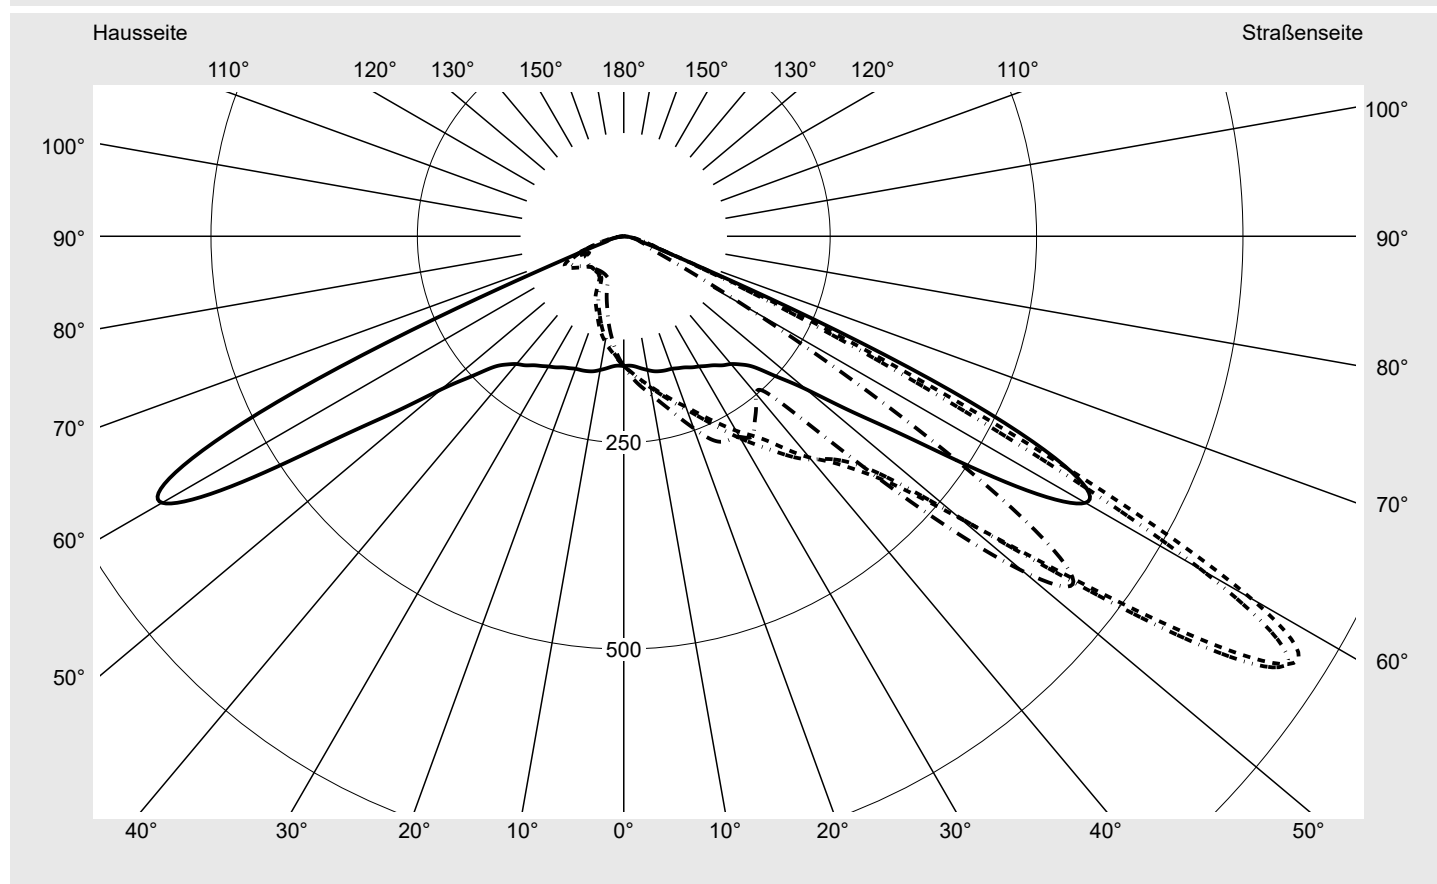

Lichttechnischer Prüfbefund

Familie
Floodlight FL21 mini

Bestell-Nr.: 5XA7771D4A3A
EAN: 4058352653517

LP-Nummer
59304_102

Ausführung Mastbügel
Optik asymmetrisch strahlend PL43
Abdeckung Einscheibensicherheitsglas (ESG)
Bestückung LED 4000 K | CRI ≥ 70
Betriebsgerät EVG SITECO iQ
Bemessungswerte Nettolichtstrom = 19090 lm
Systemleistung = 143.0 W
Lichtausbeute = 133.5 lm/W

Seriendokumentation
26.08.2022

siteco

Lichtstärke in cd/klm

C180-0

C220-40

C225-45

C270-90

Imax: 962 cd/klm

Leuchtenbetriebswirkungsgrade

Eta 100.0%
Eta 0° - 90° 100.0%
Eta 90° - 180° 0.0%

Lichtstärkeklasse nach EN13201-2

Klasse: G6
Imax 70° 58.9
Imax 80° 16.9
Imax 90° 0.0
Imax >90° 0.0
Imax >95° 0.0

Messbedingungen