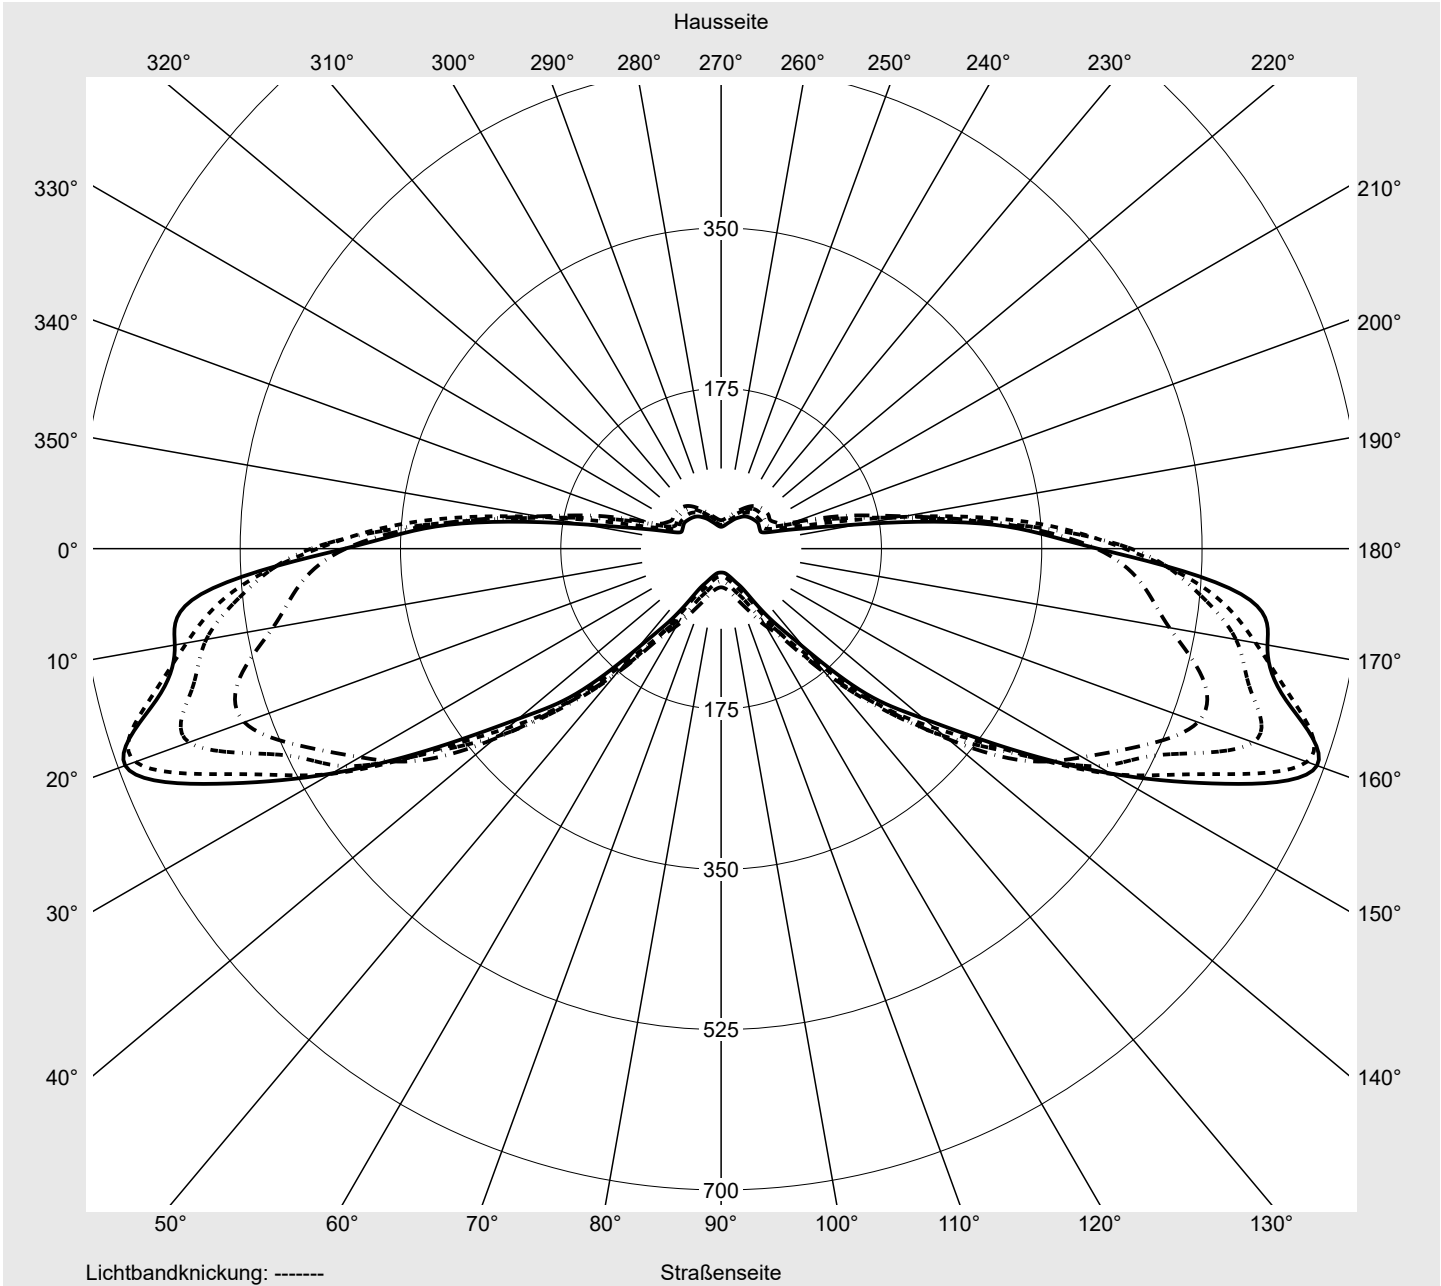

Lichttechnischer Prüfbefund

Familie
Streetlight 11 micro LED

Bestell-Nr.: 5XC1B41F08CE
EAN: 4058352557419

LP-Nummer
59318_82

Ausführung Mastansatz- / Mastaufsatzmontage
Optik asymmetrisch, extrem breit strahlend (ST0.5a)
Abdeckung klar, PMMA
Bestückung LED 4000 K | CRI ≥ 70
Betriebsgerät EVG SITECO iQ
Bemessungswerte Nettolichtstrom = 1940 lm
 Systemleistung = 12.6 W
 Lichtausbeute = 154 lm/W

Leuchtenbetriebswirkungsgrade

Eta	100.0%
Eta 0° - 90°	100.0%
Eta 90° - 180°	0.0%

Lichtstärkeklasse nach EN13201-2

Klasse:	G3
Imax 70°	625.9
Imax 80°	83.0
Imax 90°	0.0
Imax >90°	0.0
Imax >95°	0.0

Messbedingungen

DIN EN 13032 und DIN 5032

Lichttechnischer Prüfbefund

Familie Streetlight 11 micro LED	Bestell-Nr.: 5XC1B41F08CE EAN: 4058352557419	LP-Nummer 59318_82
--	---	------------------------------

Kegelmantelkurven in cd/klm **KMK 65°** **KMK 62,5°** **KMK 60°** **KMK 57,5°** **siteco**