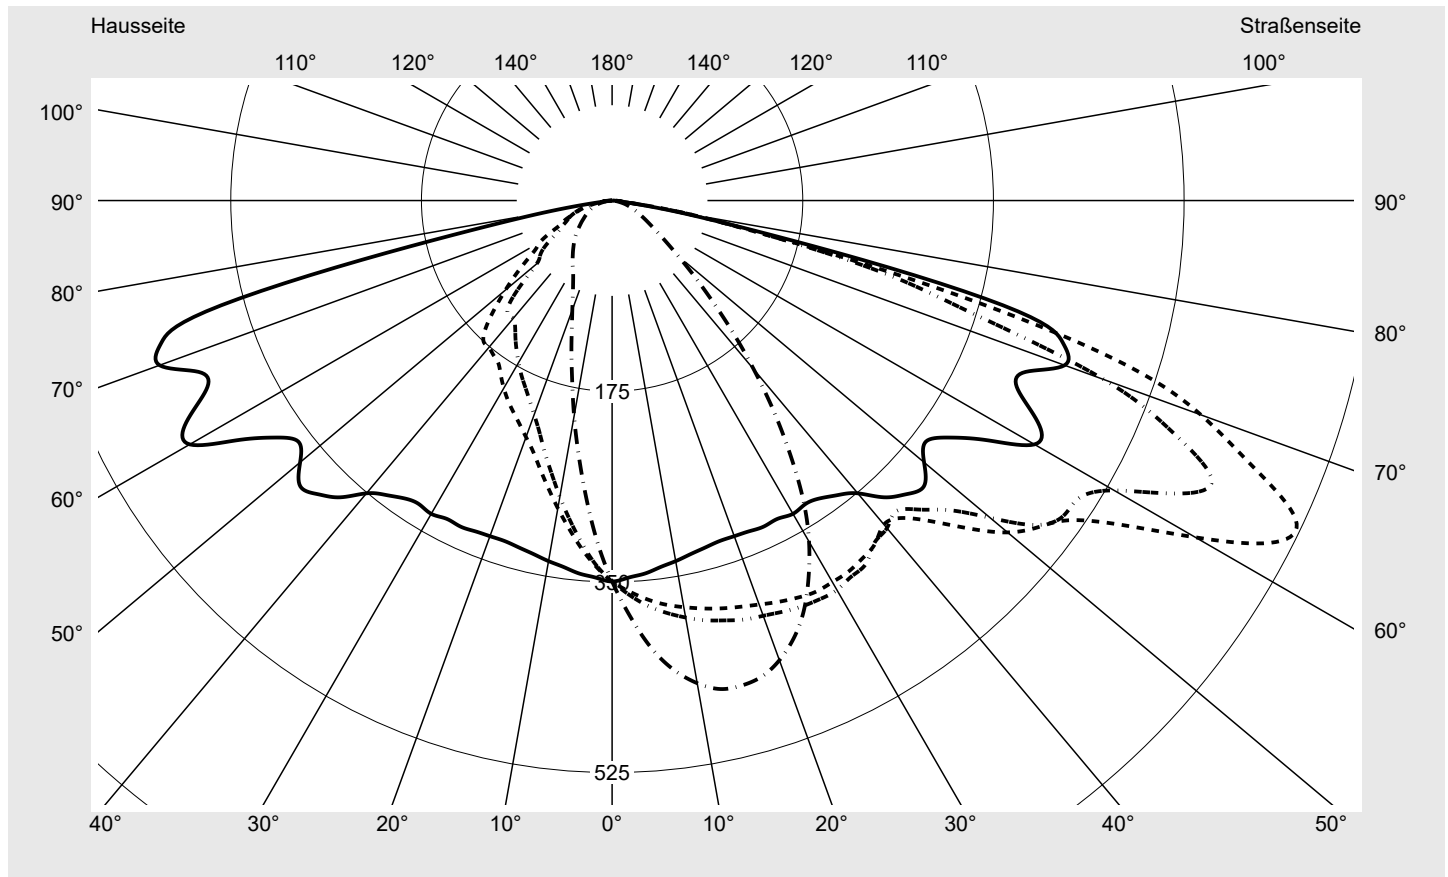

Lichttechnischer Prüfbefund

Familie
Streetlight 11 micro LED

Bestell-Nr.: 5XC1B41F08CE
EAN: 4058352557419

LP-Nummer
59318_82

Ausführung Mastansatz- / Mastaufsatzmontage
Optik asymmetrisch, extrem breit strahlend (ST0.5a)
Abdeckung klar, PMMA
Bestückung LED 4000 K | CRI ≥ 70
Betriebsgerät EVG SITECO iQ
Bemessungswerte Nettolichtstrom = 1940 lm
 Systemleistung = 12.6 W
 Lichtausbeute = 154 lm/W

Seriendokumentation
16.01.2023

siteco

Lichtstärke in cd/klm

C180-0

C200-20

C205-25

C270-90

Imax: 692 cd/klm

Leuchtenbetriebswirkungsgrade

Eta	100.0%
Eta 0° - 90°	100.0%
Eta 90° - 180°	0.0%

Lichtstärkeklasse nach EN13201-2

Klasse:	G3
Imax 70°	625.9
Imax 80°	83.0
Imax 90°	0.0
Imax >90°	0.0
Imax >95°	0.0

Messbedingungen