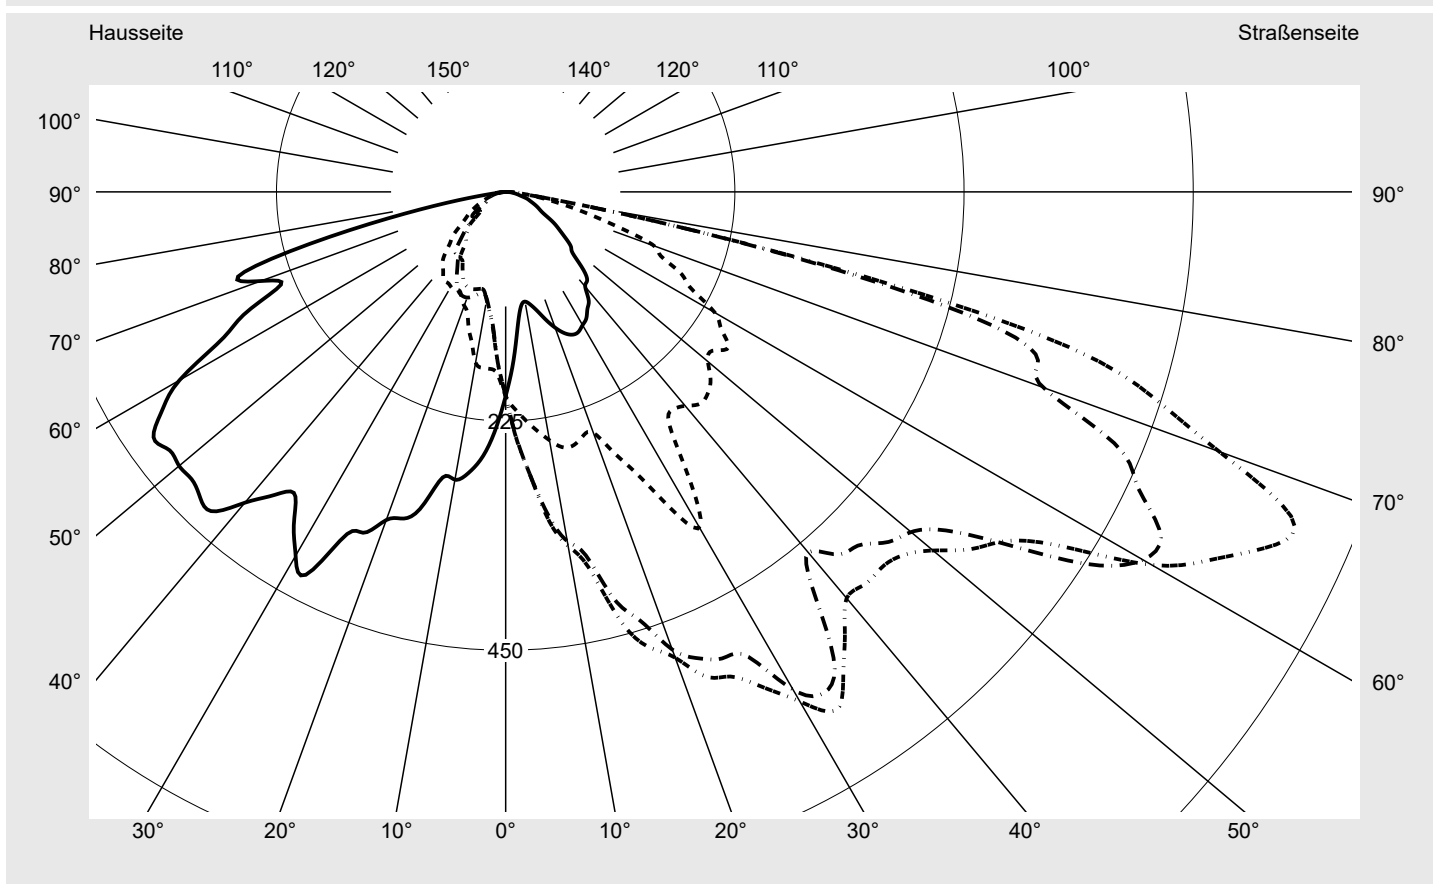

Lichttechnischer Prüfbefund

Familie
Streetlight 11 mini LED

Bestell-Nr.: 5XC2E51F08HE
EAN: 4058352558133

LP-Nummer
58931_44

Ausführung Mastansatz- / Mastaufsatzmontage
Optik Fußgängerüberweg, asymmetrisch links strahlend (PC-L)
Abdeckung klar, PMMA
Bestückung LED 3000 K | CRI ≥ 70
Betriebsgerät EVG SITECO iQ
Bemessungswerte Nettolichtstrom = 7210 lm
 Systemleistung = 58.6 W
 Lichtausbeute = 123 lm/W

Seriendokumentation
17.11.2021

siteco

Lichtstärke in cd/klm

C180-0

C270-90

C335-155

C340-160

Imax: 835 cd/klm

Leuchtenbetriebswirkungsgrade

Eta 100.0%
 Eta 0° - 90° 100.0%
 Eta 90° - 180° 0.0%

Lichtstärkeklasse nach EN13201-2

Klasse: G3
 Imax 70° 745.4
 Imax 80° 99.8
 Imax 90° 0.0
 Imax >90° 0.0
 Imax >95° 0.0

Messbedingungen

DIN EN 13032 und DIN 5032

Lichttechnischer Prüfbefund

Familie Streetlight 11 mini LED	Bestell-Nr.: 5XC2E51F08HE EAN: 4058352558133	LP-Nummer 58931_44
---	---	------------------------------

Kegelmantelkurven in cd/klm **KMK 67,5°** **KMK 65°** **KMK 62,5°** **KMK 60°** **siteco**