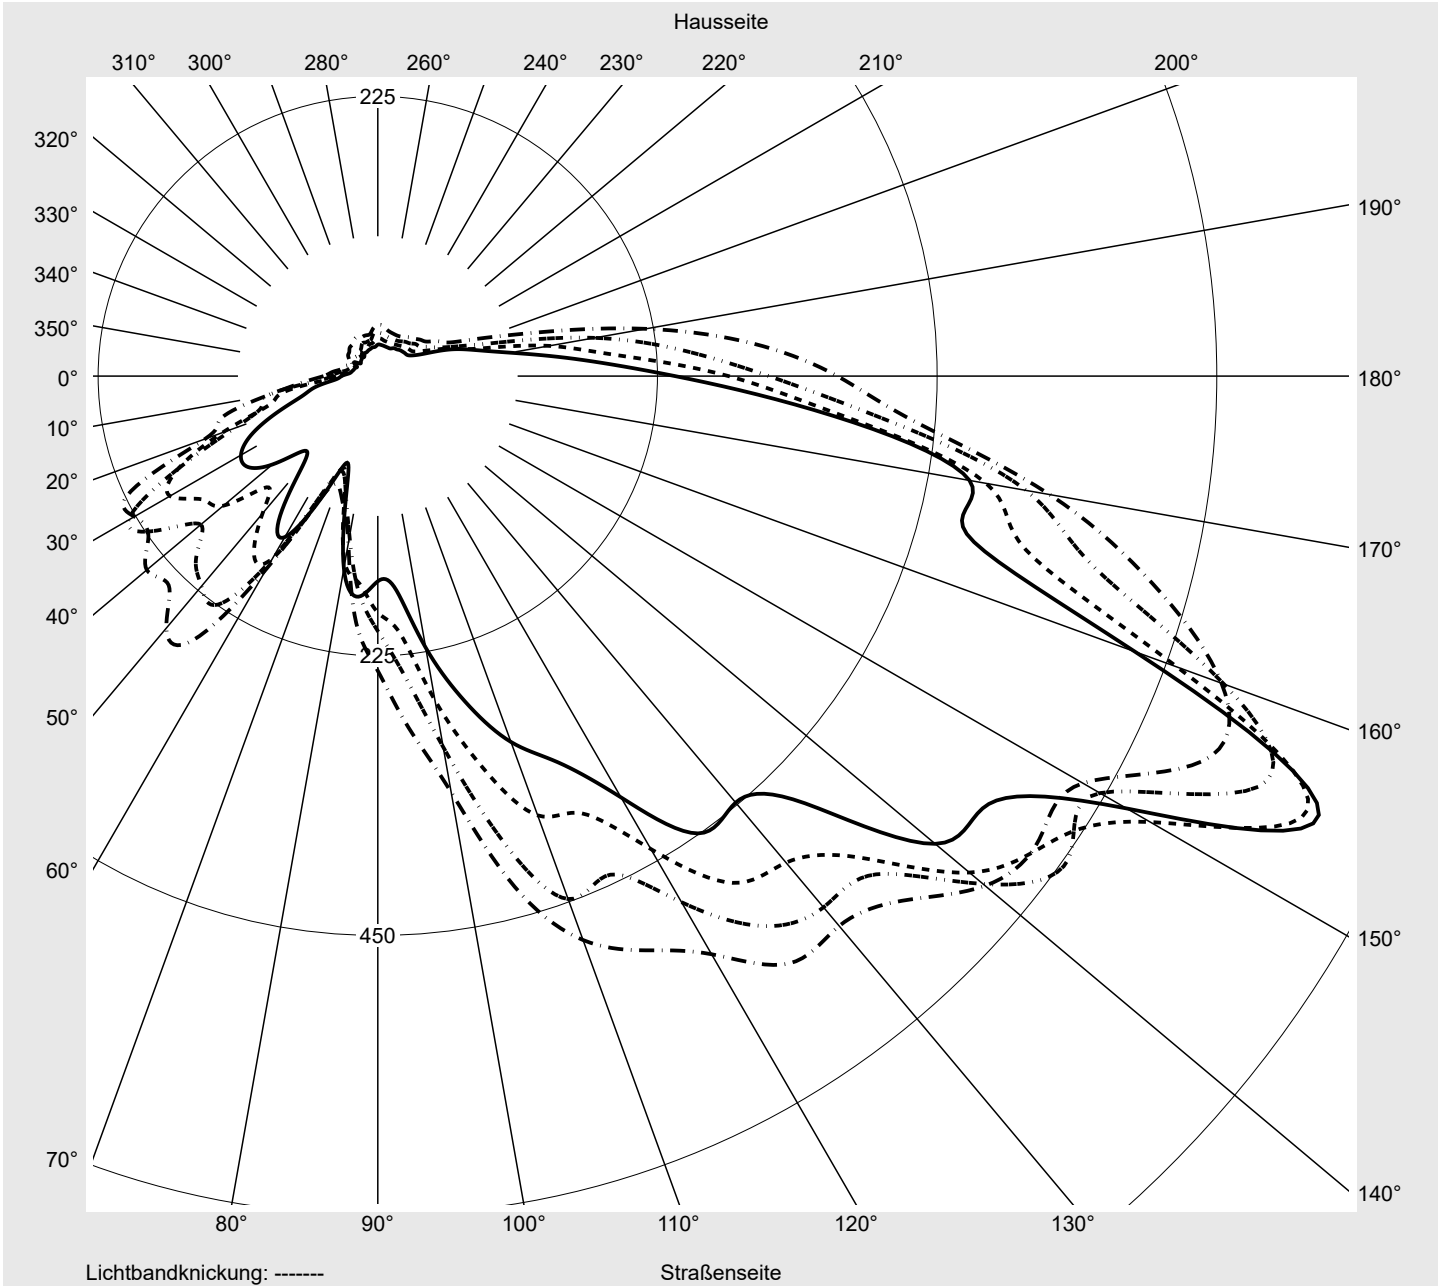

Lichttechnischer Prüfbefund

Familie
Streetlight 11 mini LED

Bestell-Nr.: 5XC2E51F08HE
EAN: 4058352558133

LP-Nummer
58931_44

Ausführung Mastansatz- / Mastaufsatzmontage
Optik Fußgängerüberweg, asymmetrisch links strahlend (PC-L)
Abdeckung klar, PMMA
Bestückung LED 3000 K | CRI ≥ 70
Betriebsgerät EVG SITECO iQ
Bemessungswerte Nettolichtstrom = 7210 lm
 Systemleistung = 58.6 W
 Lichtausbeute = 123 lm/W

Leuchtenbetriebswirkungsgrade

Eta 100.0%
 Eta 0° - 90° 100.0%
 Eta 90° - 180° 0.0%

Lichtstärkeklasse nach EN13201-2

Klasse: G3
 Imax 70° 745.4
 Imax 80° 99.8
 Imax 90° 0.0
 Imax >90° 0.0
 Imax >95° 0.0

Messbedingungen

DIN EN 13032 und DIN 5032

Lichttechnischer Prüfbefund

Familie Streetlight 11 mini LED	Bestell-Nr.: 5XC2E51F08HE EAN: 4058352558133	LP-Nummer 58931_44
---	---	------------------------------

Kegelmantelkurven in cd/klm **KMK 67,5°** **KMK 65°** **KMK 62,5°** **KMK 60°** **siteco**