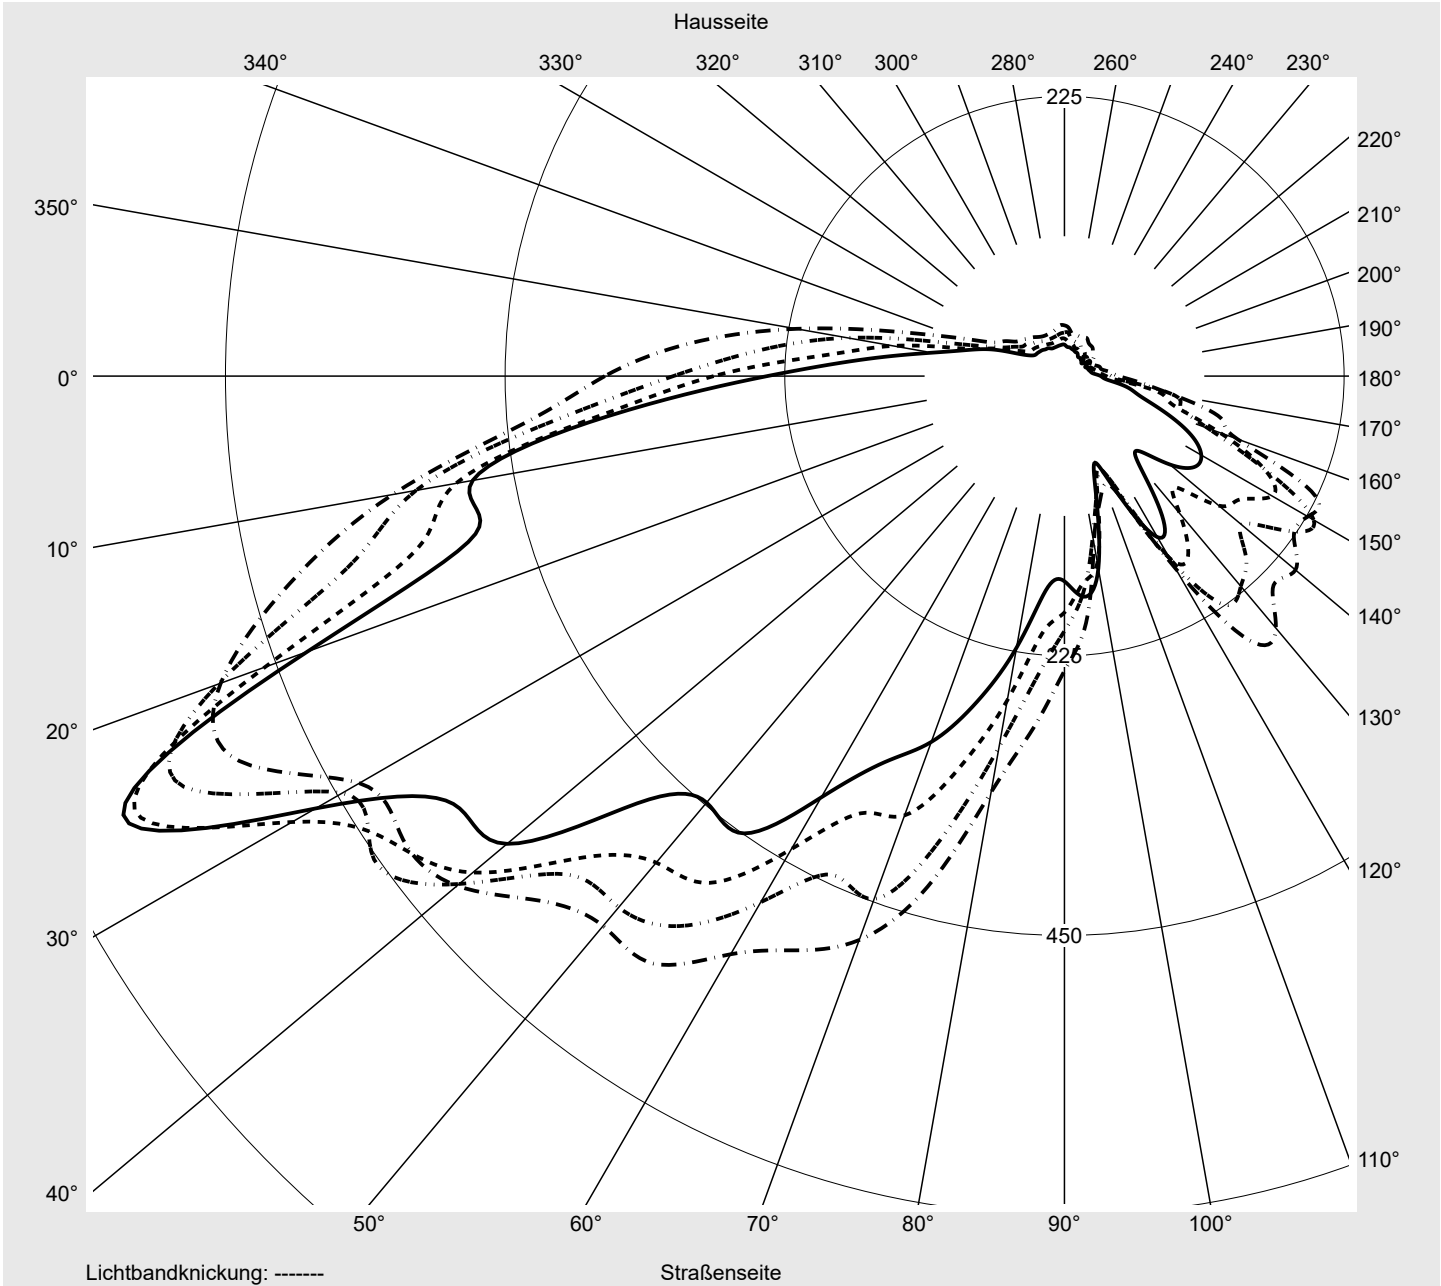

Lichttechnischer Prüfbefund

Familie
Streetlight 11 mini LED

Bestell-Nr.: 5XC2F41E08HE
EAN: 4058352583814

LP-Nummer
58932_35

Ausführung Mastansatz- / Mastaufsatzmontage
Optik Fußgängerüberweg, asymmetrisch rechts strahlend (PC-R)
Abdeckung klar, PMMA
Bestückung LED 4000 K | CRI ≥ 70
Betriebsgerät EVG SITECO iQ
Bemessungswerte Nettolichtstrom = 7530 lm
 Systemleistung = 58.6 W
 Lichtausbeute = 128.5 lm/W

Seriendokumentation
17.11.2021

siteco

Lichtstärke in cd/klm

C180-0

C205-25

C210-30

C270-90

Imax: 835 cd/klm

Leuchtenbetriebswirkungsgrade

Eta 100.0%
 Eta 0° - 90° 100.0%
 Eta 90° - 180° 0.0%

Lichtstärkeklasse nach EN13201-2

Klasse: G3
 Imax 70° 745.4
 Imax 80° 99.8
 Imax 90° 0.0
 Imax >90° 0.0
 Imax >95° 0.0

Messbedingungen

DIN EN 13032 und DIN 5032

Lichttechnischer Prüfbefund

Familie Streetlight 11 mini LED	Bestell-Nr.: 5XC2F41E08HE EAN: 4058352583814	LP-Nummer 58932_35
---	---	------------------------------

Kegelmantelkurven in cd/klm **KMK 67.5°** **KMK 65°** **KMK 62.5°** **KMK 60°** **siteco**