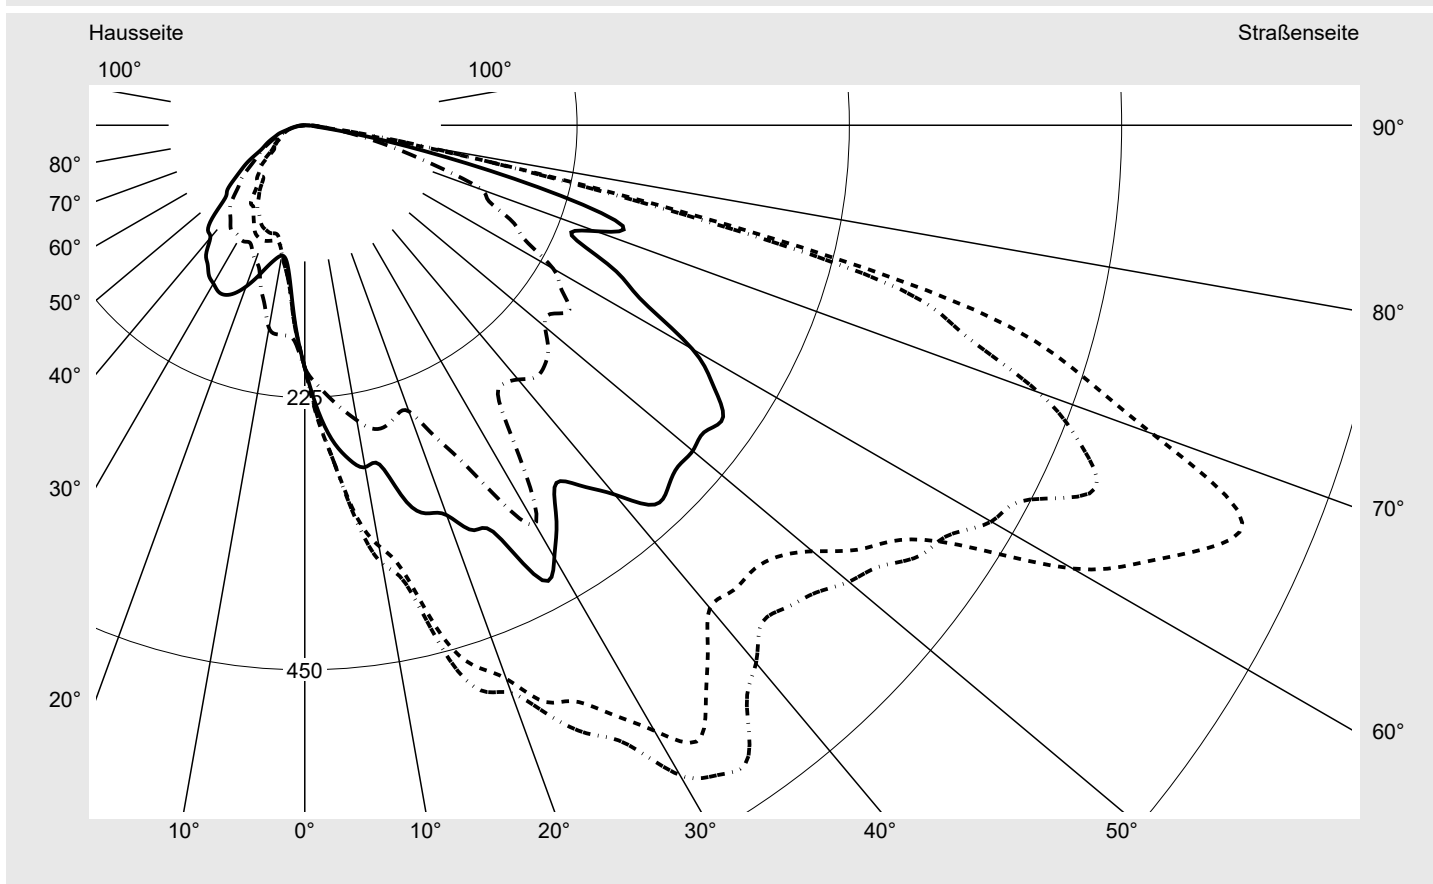

Lichttechnischer Prüfbefund

Familie
Streetlight 11 mini LED

Bestell-Nr.: 5XC2F41E08HE
EAN: 4058352583814

LP-Nummer
58932_35

Ausführung Mastansatz- / Mastaufsatzmontage
Optik Fußgängerüberweg, asymmetrisch rechts strahlend (PC-R)
Abdeckung klar, PMMA
Bestückung LED 4000 K | CRI ≥ 70
Betriebsgerät EVG SITECO iQ
Bemessungswerte Nettolichtstrom = 7530 lm
 Systemleistung = 58.6 W
 Lichtausbeute = 128.5 lm/W

Seriendokumentation
17.11.2021

siteco

Lichtstärke in cd/klm

C180-0

C205-25

C210-30

C270-90

Imax: 835 cd/klm

Leuchtenbetriebswirkungsgrade

Eta 100.0%
 Eta 0° - 90° 100.0%
 Eta 90° - 180° 0.0%

Lichtstärkeklasse nach EN13201-2

Klasse: G3
 Imax 70° 745.4
 Imax 80° 99.8
 Imax 90° 0.0
 Imax >90° 0.0
 Imax >95° 0.0

Messbedingungen

DIN EN 13032 und DIN 5032

Lichttechnischer Prüfbefund

Familie Streetlight 11 mini LED	Bestell-Nr.: 5XC2F41E08HE EAN: 4058352583814	LP-Nummer 58932_35
---	---	------------------------------

Kegelmantelkurven in cd/klm **KMK 67.5°** **KMK 65°** **KMK 62.5°** **KMK 60°** **siteco**