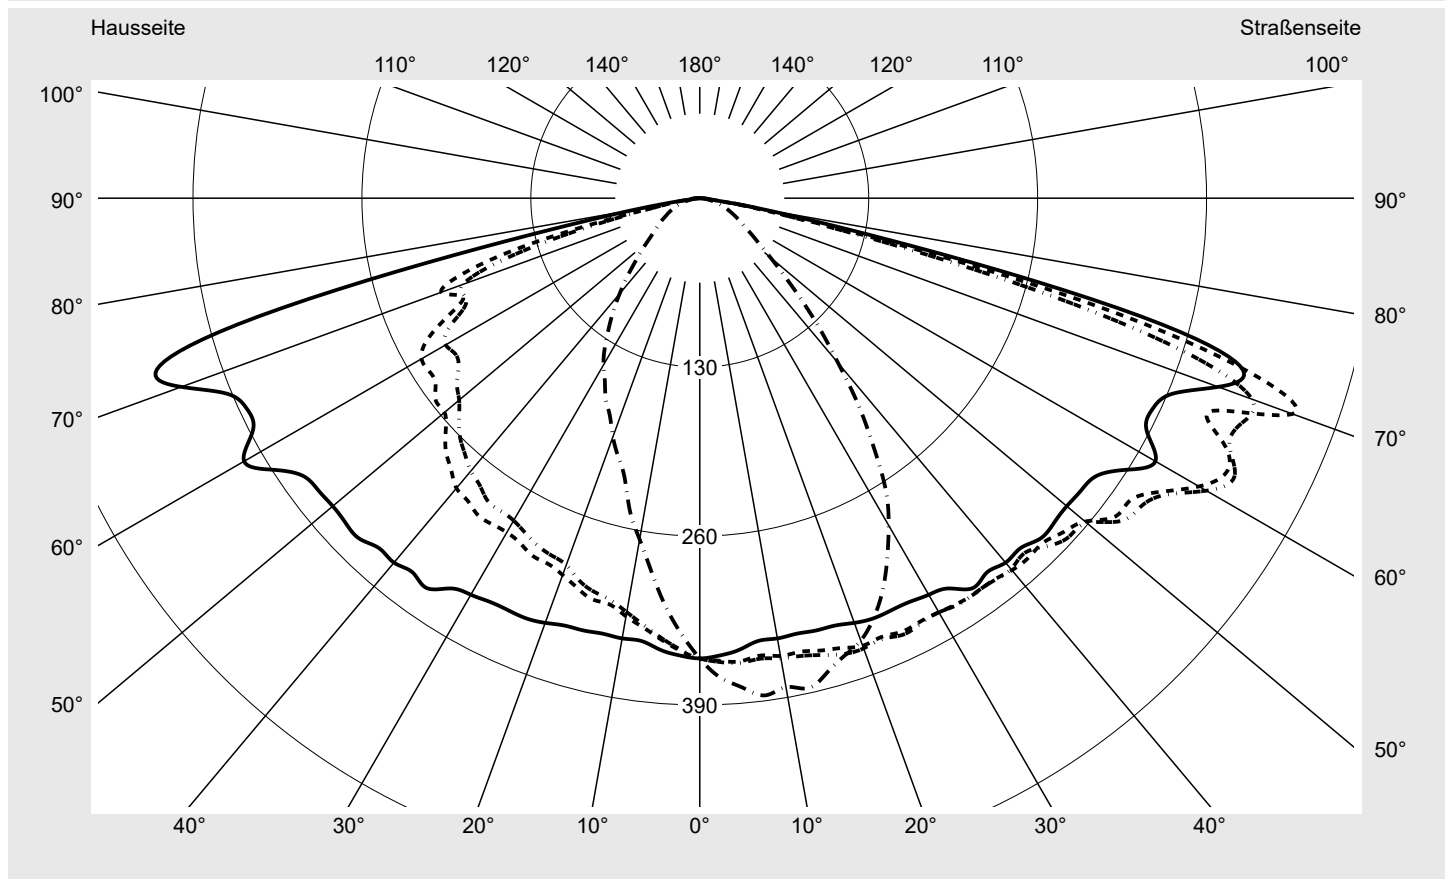

Lichttechnischer Prüfbefund

Familie
Streetlight 11 mini LED

Bestell-Nr.: 5XC2H41E08GE
EAN: 4058352583937

LP-Nummer
59339_1

Ausführung Mastansatz- / Mastaufsatzmontage
Optik asymmetrisch, extrem breit strahlend mit zusätzlichem rückwärtigen Lichtanteil (ST0.5ST0.5)
Abdeckung klar, PMMA
Bestückung LED 4000 K | CRI ≥ 70
Betriebsgerät EVG SITECO IQ
Bemessungswerte Nettolichtstrom = 3690 lm
Systemleistung = 22.7 W
Lichtausbeute = 162.6 lm/W

Seriendokumentation
19.07.2022

siteco

Lichtstärke in cd/klm

C180-0

C192.5-12.5

C195-15

C270-90

Imax: 485 cd/klm

Leuchtenbetriebswirkungsgrade

Eta 100.0%
Eta 0° - 90° 100.0%
Eta 90° - 180° 0.0%

Lichtstärkeklasse nach EN13201-2

Klasse: G4
Imax 70° 485.5
Imax 80° 67.9
Imax 90° 0.0
Imax >90° 0.0
Imax >95° 0.0

Messbedingungen

DIN EN 13032 und DIN 5032

Lichttechnischer Prüfbefund

Familie Streetlight 11 mini LED	Bestell-Nr.: 5XC2H41E08GE EAN: 4058352583937	LP-Nummer 59339_1
---	---	-----------------------------

Kegelmantelkurven in cd/klm **KMK 70°** **KMK 67,5°** **KMK 65°** **KMK 62,5°** **siteco**