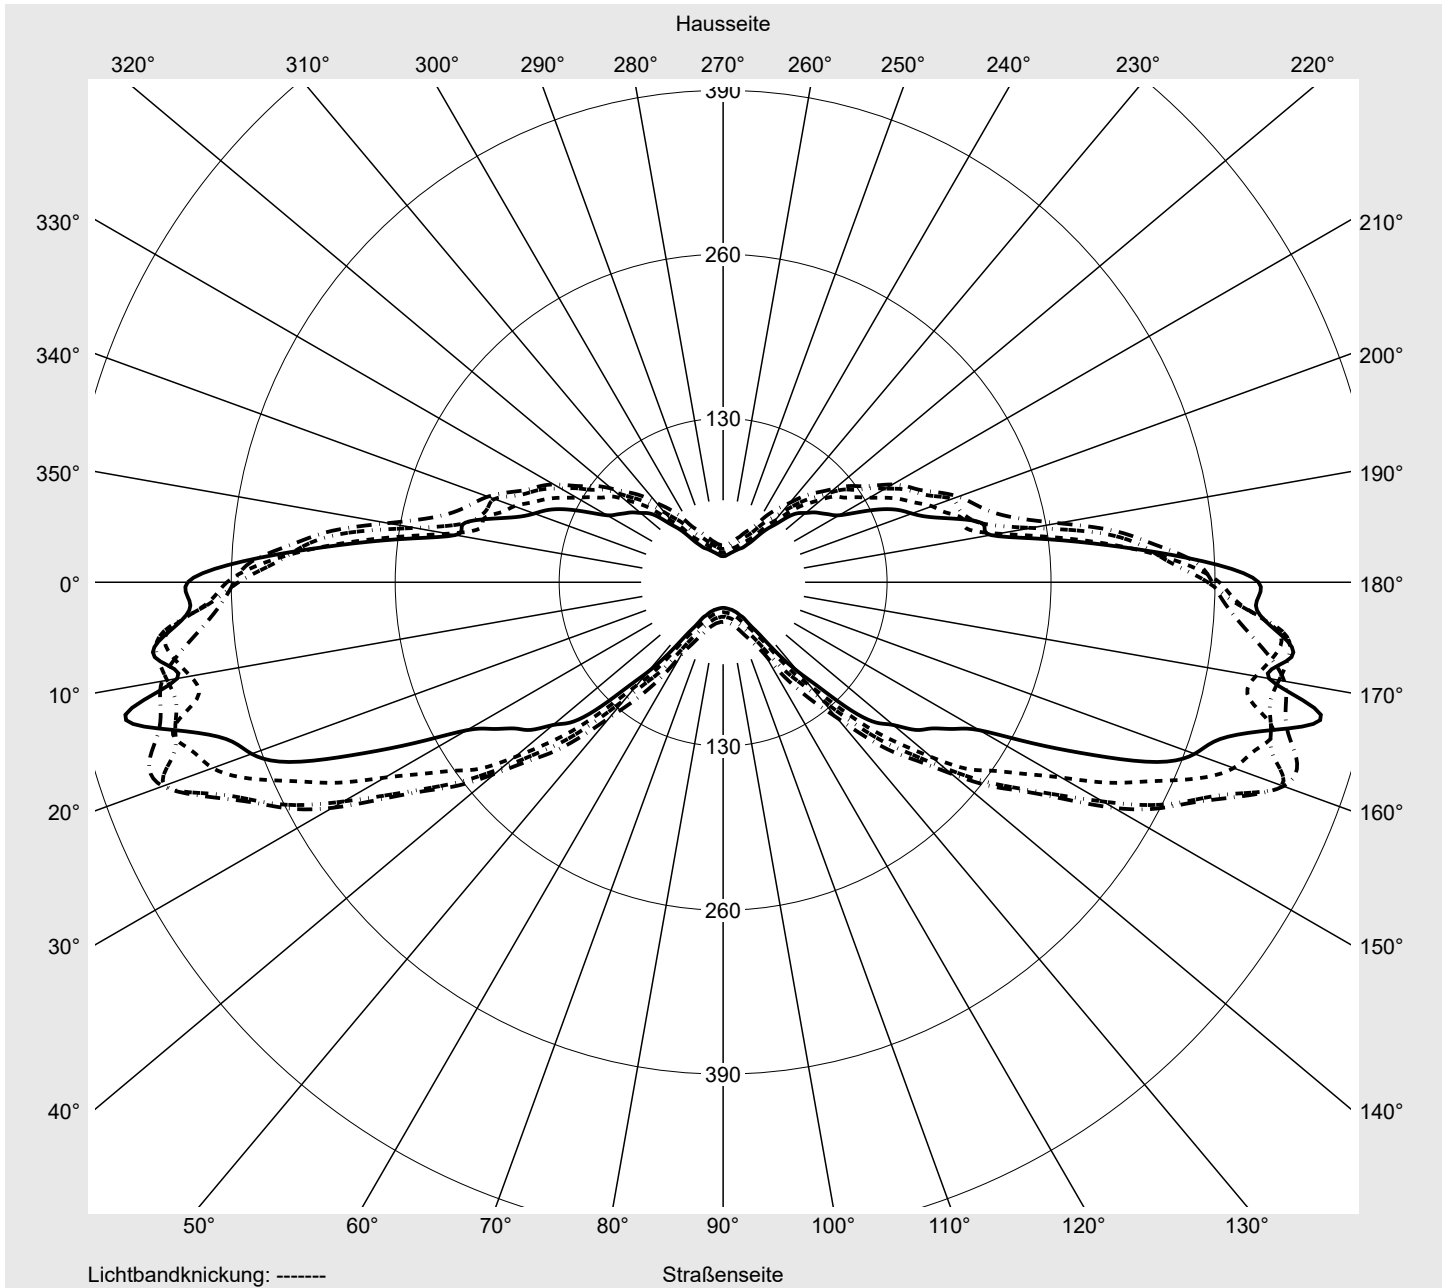

Lichttechnischer Prüfbefund

Familie
Streetlight 11 mini LED

Bestell-Nr.: 5XC2H41E08GE
EAN: 4058352583937

LP-Nummer
59339_1

Ausführung Mastansatz- / Mastaufsatzmontage
Optik asymmetrisch, extrem breit strahlend mit zusätzlichem rückwärtigen Lichtanteil (ST0.5ST0.5)
Abdeckung klar, PMMA
Bestückung LED 4000 K | CRI ≥ 70
Betriebsgerät EVG SITECO IQ
Bemessungswerte Nettolichtstrom = 3690 lm
Systemleistung = 22.7 W
Lichtausbeute = 162.6 lm/W

Leuchtenbetriebswirkungsgrade

Eta 100.0%
Eta 0° - 90° 100.0%
Eta 90° - 180° 0.0%

Lichtstärkeklasse nach EN13201-2

Klasse: G4
Imax 70° 485.5
Imax 80° 67.9
Imax 90° 0.0
Imax >90° 0.0
Imax >95° 0.0

Messbedingungen

DIN EN 13032 und DIN 5032

Lichttechnischer Prüfbefund

Familie Streetlight 11 mini LED	Bestell-Nr.: 5XC2H41E08GE EAN: 4058352583937	LP-Nummer 59339_1
---	---	-----------------------------

Kegelmantelkurven in cd/klm **KMK 70°** **KMK 67,5°** **KMK 65°** **KMK 62,5°** **siteco**