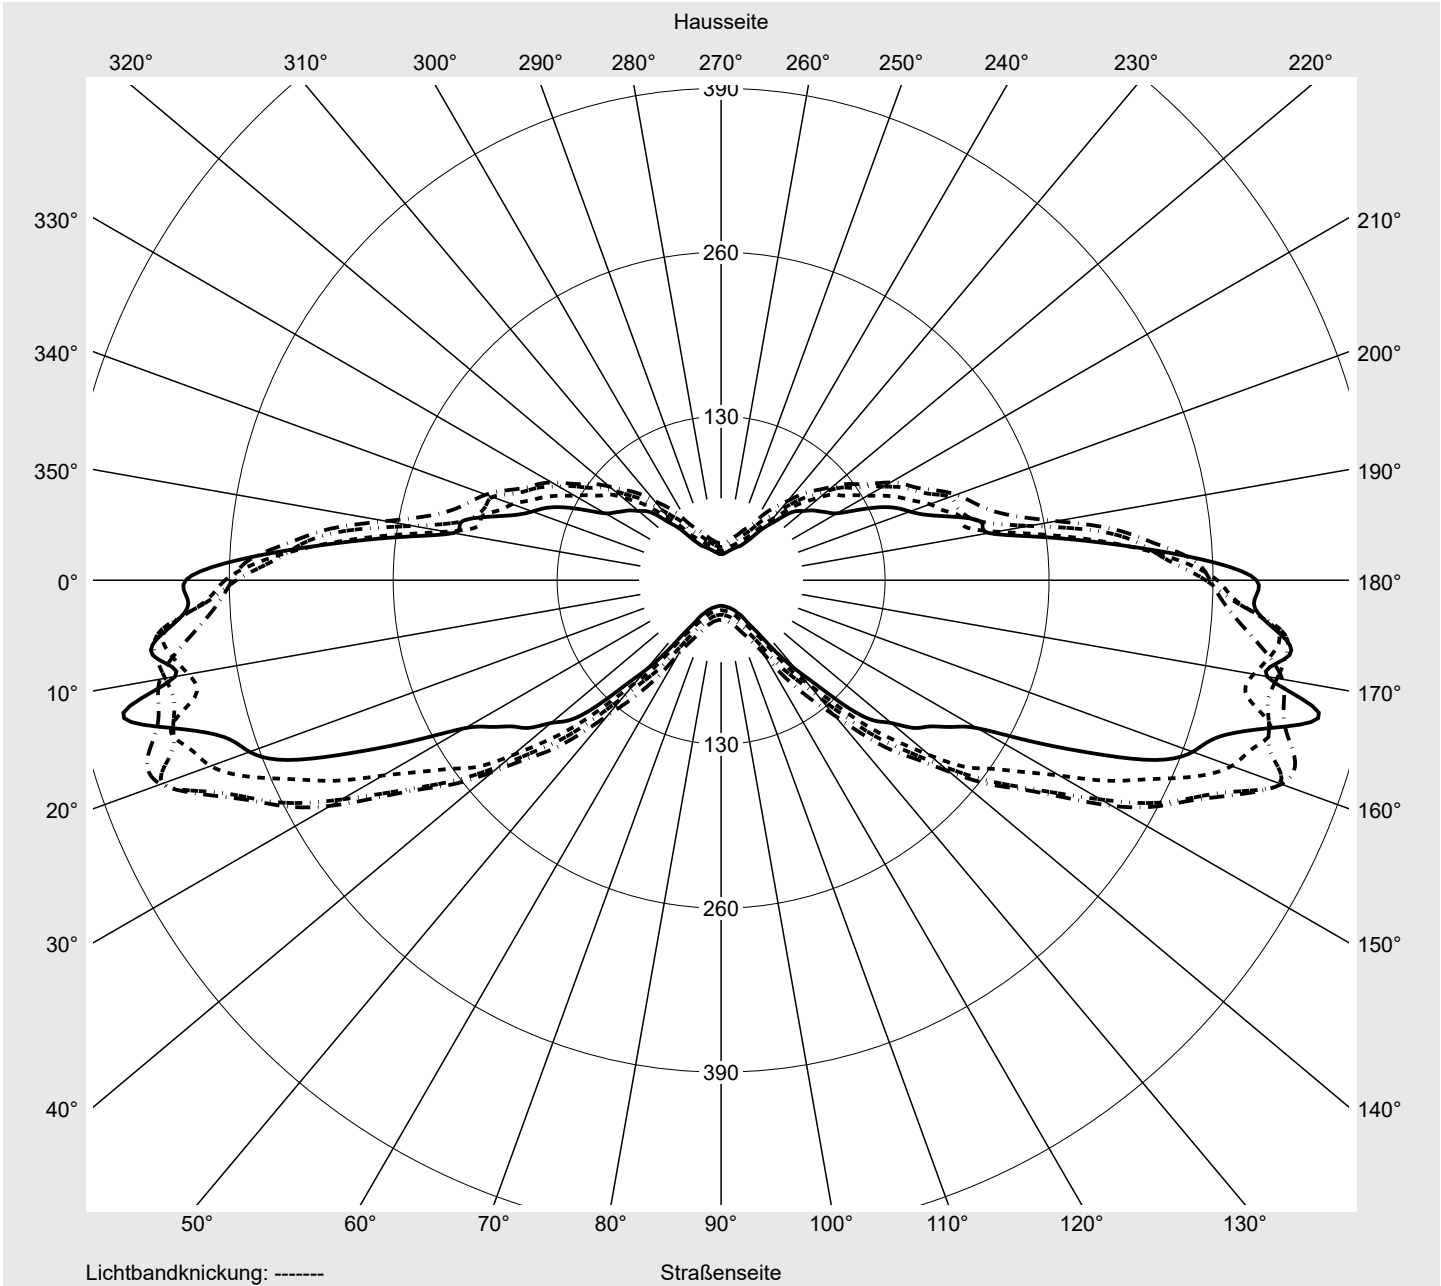

Lichttechnischer Prüfbefund

Familie
Streetlight 11 mini LED

Bestell-Nr.: 5XC2H51E08GE
EAN: 4058352583982

LP-Nummer
59339_3

Ausführung Mastansatz- / Mastaufsatzmontage
Optik asymmetrisch, extrem breit strahlend mit zusätzlichem rückwärtigen Lichtanteil (ST0.5ST0.5)
Abdeckung klar, PMMA
Bestückung LED 3000 K | CRI ≥ 70
Betriebsgerät EVG SITECO iQ
Bemessungswerte Nettolichtstrom = 3550 lm
 Systemleistung = 22.7 W
 Lichtausbeute = 156.4 lm/W

Leuchtenbetriebswirkungsgrade

Eta 100.0%
 Eta 0° - 90° 100.0%
 Eta 90° - 180° 0.0%

Lichtstärkeklasse nach EN13201-2

Klasse: G4
 Imax 70° 485.5
 Imax 80° 67.9
 Imax 90° 0.0
 Imax >90° 0.0
 Imax >95° 0.0

Messbedingungen

DIN EN 13032 und DIN 5032

Lichttechnischer Prüfbefund

Familie Streetlight 11 mini LED	Bestell-Nr.: 5XC2H51E08GE EAN: 4058352583982	LP-Nummer 59339_3
---	---	-----------------------------

Kegelmantelkurven in cd/klm **KMK 70°** **KMK 67,5°** **KMK 65°** **KMK 62,5°** **siteco**