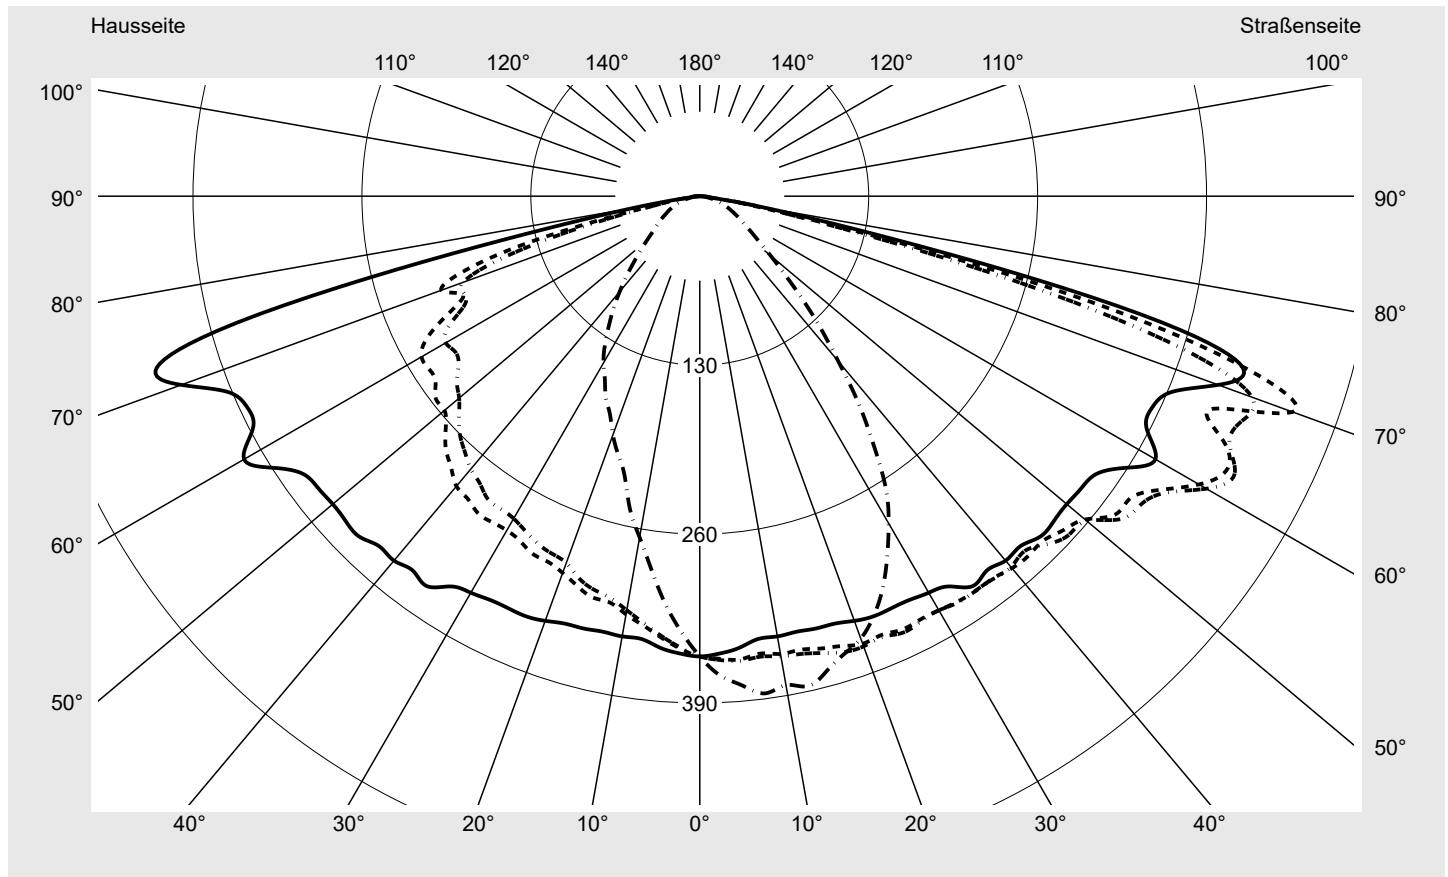

Lichttechnischer Prüfbefund

Familie
Streetlight 11 mini LED

Bestell-Nr.: 5XC2H51E08GE
EAN: 4058352583982

LP-Nummer
59339_3

Ausführung Mastansatz- / Mastaufsatzmontage
Optik asymmetrisch, extrem breit strahlend mit zusätzlichem rückwärtigen Lichtanteil (ST0.5ST0.5)
Abdeckung klar, PMMA
Bestückung LED 3000 K | CRI ≥ 70
Betriebsgerät EVG SITECO iQ
Bemessungswerte Nettolichtstrom = 3550 lm
 Systemleistung = 22.7 W
 Lichtausbeute = 156.4 lm/W

Seriendokumentation
19.07.2022

siteco

Lichtstärke in cd/klm

C180-0

C192.5-12.5

C195-15

C270-90

Imax: 485 cd/klm

Leuchtenbetriebswirkungsgrade

Eta 100.0%
 Eta 0° - 90° 100.0%
 Eta 90° - 180° 0.0%

Lichtstärkeklasse nach EN13201-2

Klasse: G4
 Imax 70° 485.5
 Imax 80° 67.9
 Imax 90° 0.0
 Imax >90° 0.0
 Imax >95° 0.0

Messbedingungen

DIN EN 13032 und DIN 5032

Lichttechnischer Prüfbefund

Familie Streetlight 11 mini LED	Bestell-Nr.: 5XC2H51E08GE EAN: 4058352583982	LP-Nummer 59339_3
---	---	-----------------------------

Kegelmantelkurven in cd/klm **KMK 70°** **KMK 67,5°** **KMK 65°** **KMK 62,5°** **siteco**