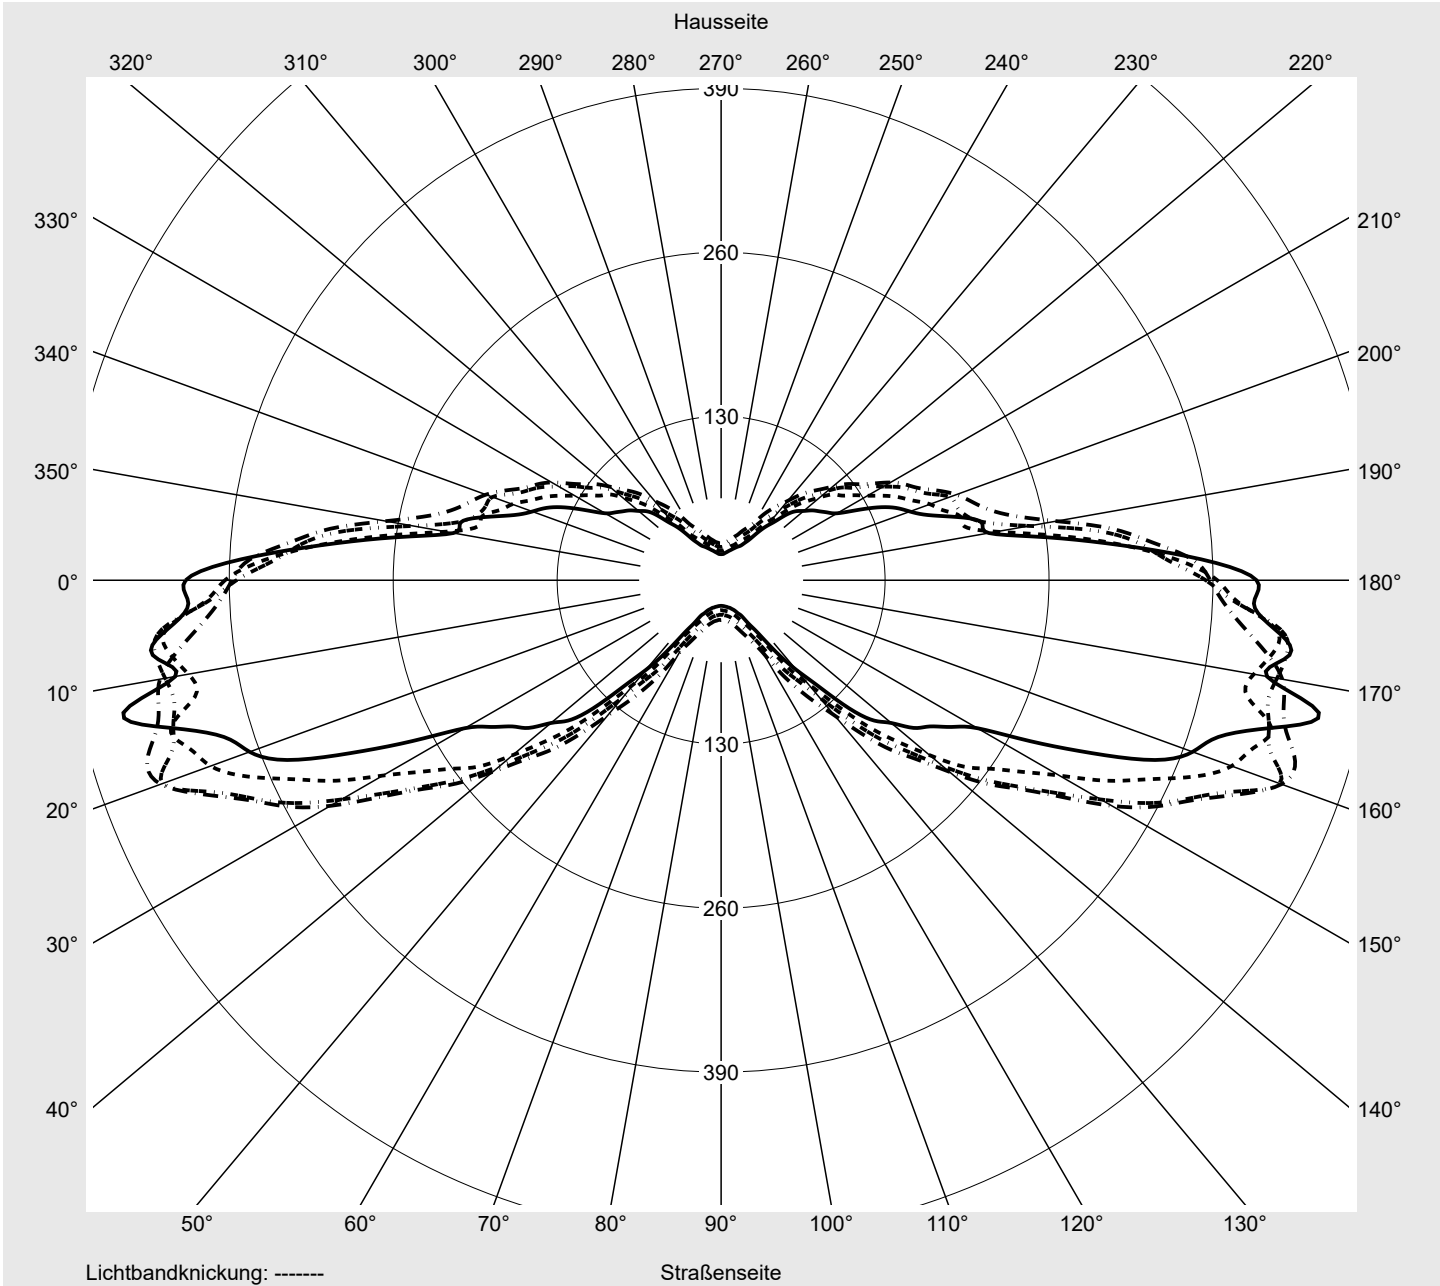

Lichttechnischer Prüfbefund

Familie
Streetlight 11 mini LED

Bestell-Nr.: 5XC2H51E08HE
EAN: 4058352583999

LP-Nummer
59339_23

Ausführung Mastansatz- / Mastaufsatzmontage
Optik asymmetrisch, extrem breit strahlend mit zusätzlichem rückwärtigen Lichtanteil (ST0.5ST0.5)
Abdeckung klar, PMMA
Bestückung LED 3000 K | CRI ≥ 70
Betriebsgerät EVG SITECO iQ
Bemessungswerte Nettolichtstrom = 8410 lm
 Systemleistung = 58.6 W
 Lichtausbeute = 143.5 lm/W

Leuchtenbetriebswirkungsgrade

Eta	100.0%
Eta 0° - 90°	100.0%
Eta 90° - 180°	0.0%

Lichtstärkeklasse nach EN13201-2

Klasse:	G4
Imax 70°	485.5
Imax 80°	67.9
Imax 90°	0.0
Imax >90°	0.0
Imax >95°	0.0

Messbedingungen

DIN EN 13032 und DIN 5032

Lichttechnischer Prüfbefund

Familie Streetlight 11 mini LED	Bestell-Nr.: 5XC2H51E08HE EAN: 4058352583999	LP-Nummer 59339_23
---	---	------------------------------

Kegelmantelkurven in cd/klm **KMK 70°** **KMK 67,5°** **KMK 65°** **KMK 62,5°** **siteco**