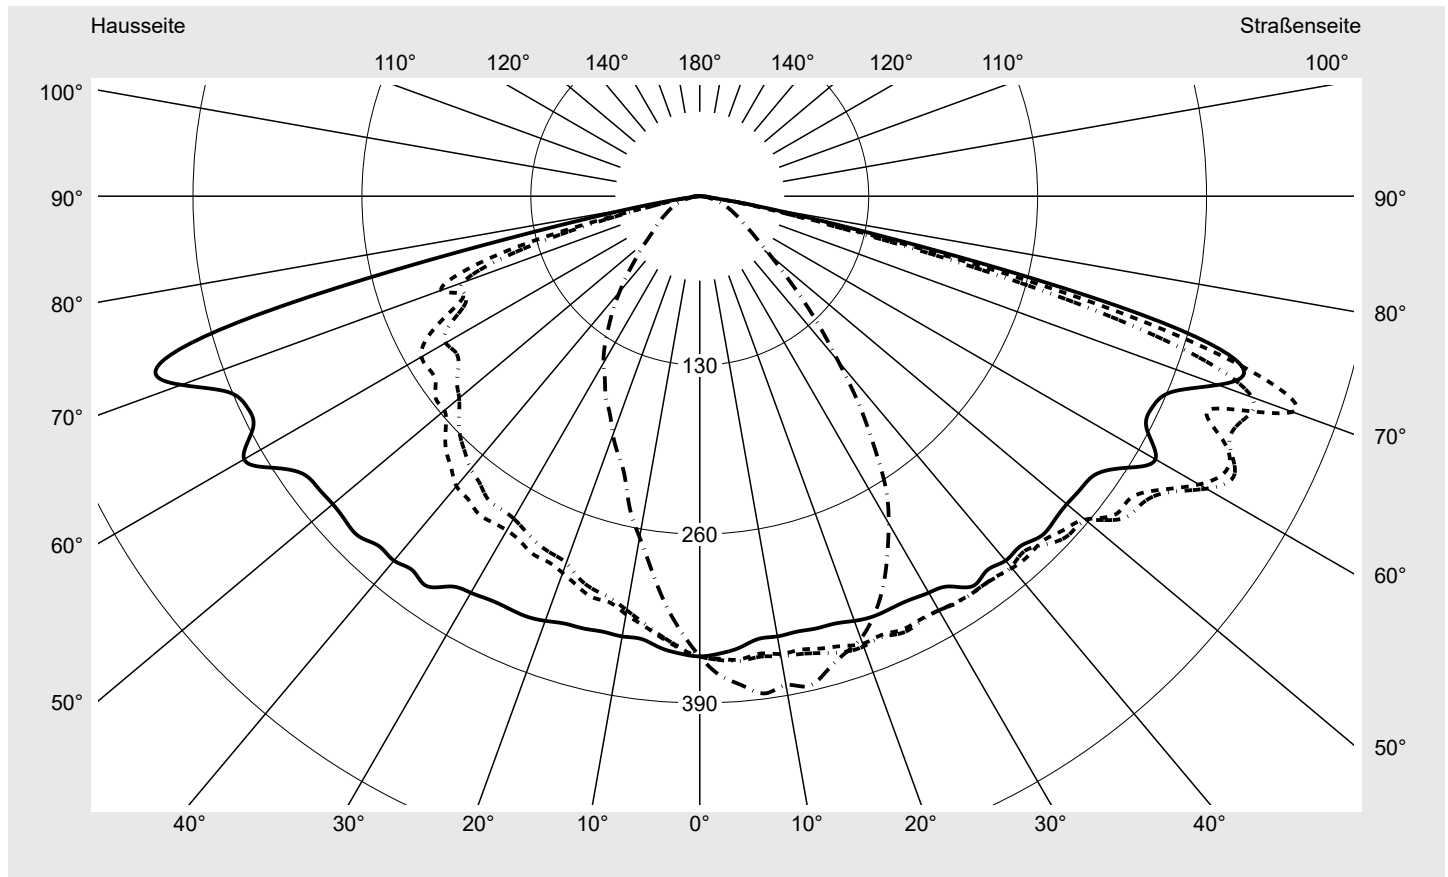

Lichttechnischer Prüfbefund

Familie
Streetlight 11 mini LED

Bestell-Nr.: 5XC2H51E08HE
EAN: 4058352583999

LP-Nummer
59339_23

Ausführung Mastansatz- / Mastaufsatzmontage
Optik asymmetrisch, extrem breit strahlend mit zusätzlichem rückwärtigen Lichtanteil (ST0.5ST0.5)
Abdeckung klar, PMMA
Bestückung LED 3000 K | CRI ≥ 70
Betriebsgerät EVG SITECO iQ
Bemessungswerte Nettolichtstrom = 8410 lm
 Systemleistung = 58.6 W
 Lichtausbeute = 143.5 lm/W

Seriendokumentation
19.07.2022

siteco

Lichtstärke in cd/klm

C180-0

C192.5-12.5

C195-15

C270-90

Imax: 485 cd/klm

Leuchtenbetriebswirkungsgrade

Eta	100.0%
Eta 0° - 90°	100.0%
Eta 90° - 180°	0.0%

Lichtstärkeklasse nach EN13201-2

Klasse:	G4
Imax 70°	485.5
Imax 80°	67.9
Imax 90°	0.0
Imax >90°	0.0
Imax >95°	0.0

Messbedingungen

DIN EN 13032 und DIN 5032

Lichttechnischer Prüfbefund

Familie Streetlight 11 mini LED	Bestell-Nr.: 5XC2H51E08HE EAN: 4058352583999	LP-Nummer 59339_23
---	---	------------------------------

Kegelmantelkurven in cd/klm **KMK 70°** **KMK 67,5°** **KMK 65°** **KMK 62,5°** **siteco**