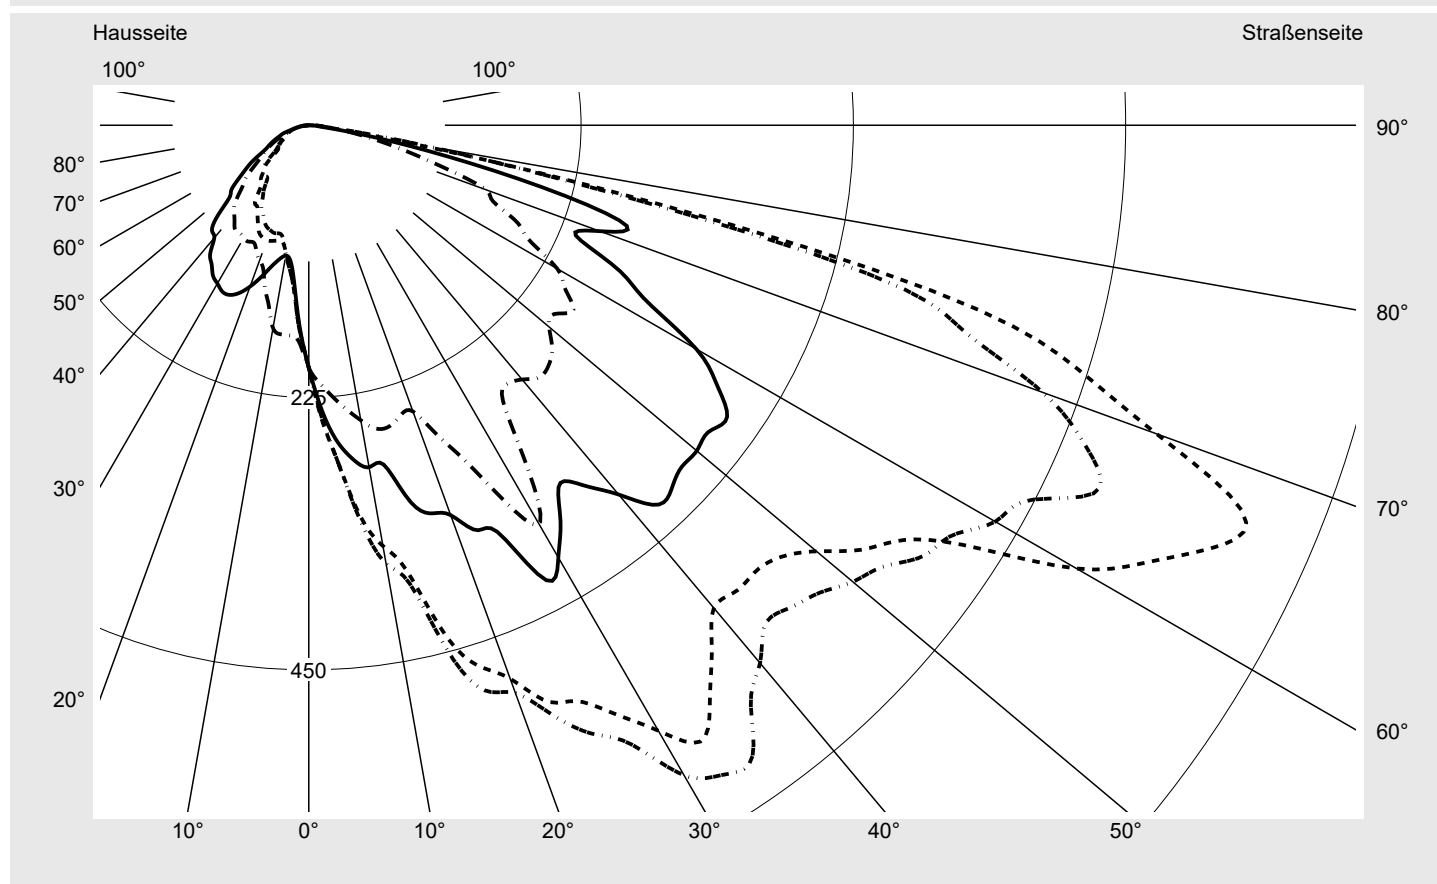

Lichttechnischer Prüfbefund

Familie
Streetlight 11 midi LED

Bestell-Nr.: 5XC3F41E08ME
EAN: 4058352584132

LP-Nummer
58932_67

Ausführung Mastansatz- / Mastaufsatzmontage
Optik Fußgängerüberweg, asymmetrisch rechts strahlend (PC-R)
Abdeckung klar, PMMA
Bestückung LED 4000 K | CRI \geq 70
Betriebsgerät EVG SITECO iQ
Bemessungswerte Nettolichtstrom = 16220 lm
 Systemleistung = 124.7 W
 Lichtausbeute = 130.1 lm/W

Seriendokumentation
17.11.2021

siteco

Lichtstärke in cd/klm

C180-0

C205-25

C210-30

C270-90

Imax: 835 cd/klm

Leuchtenbetriebswirkungsgrade

Eta	100.0%
Eta 0° - 90°	100.0%
Eta 90° - 180°	0.0%

Lichtstärkeklasse nach EN13201-2

Klasse:	G3
Imax 70°	745.4
Imax 80°	99.8
Imax 90°	0.0
Imax >90°	0.0
Imax >95°	0.0

Messbedingungen