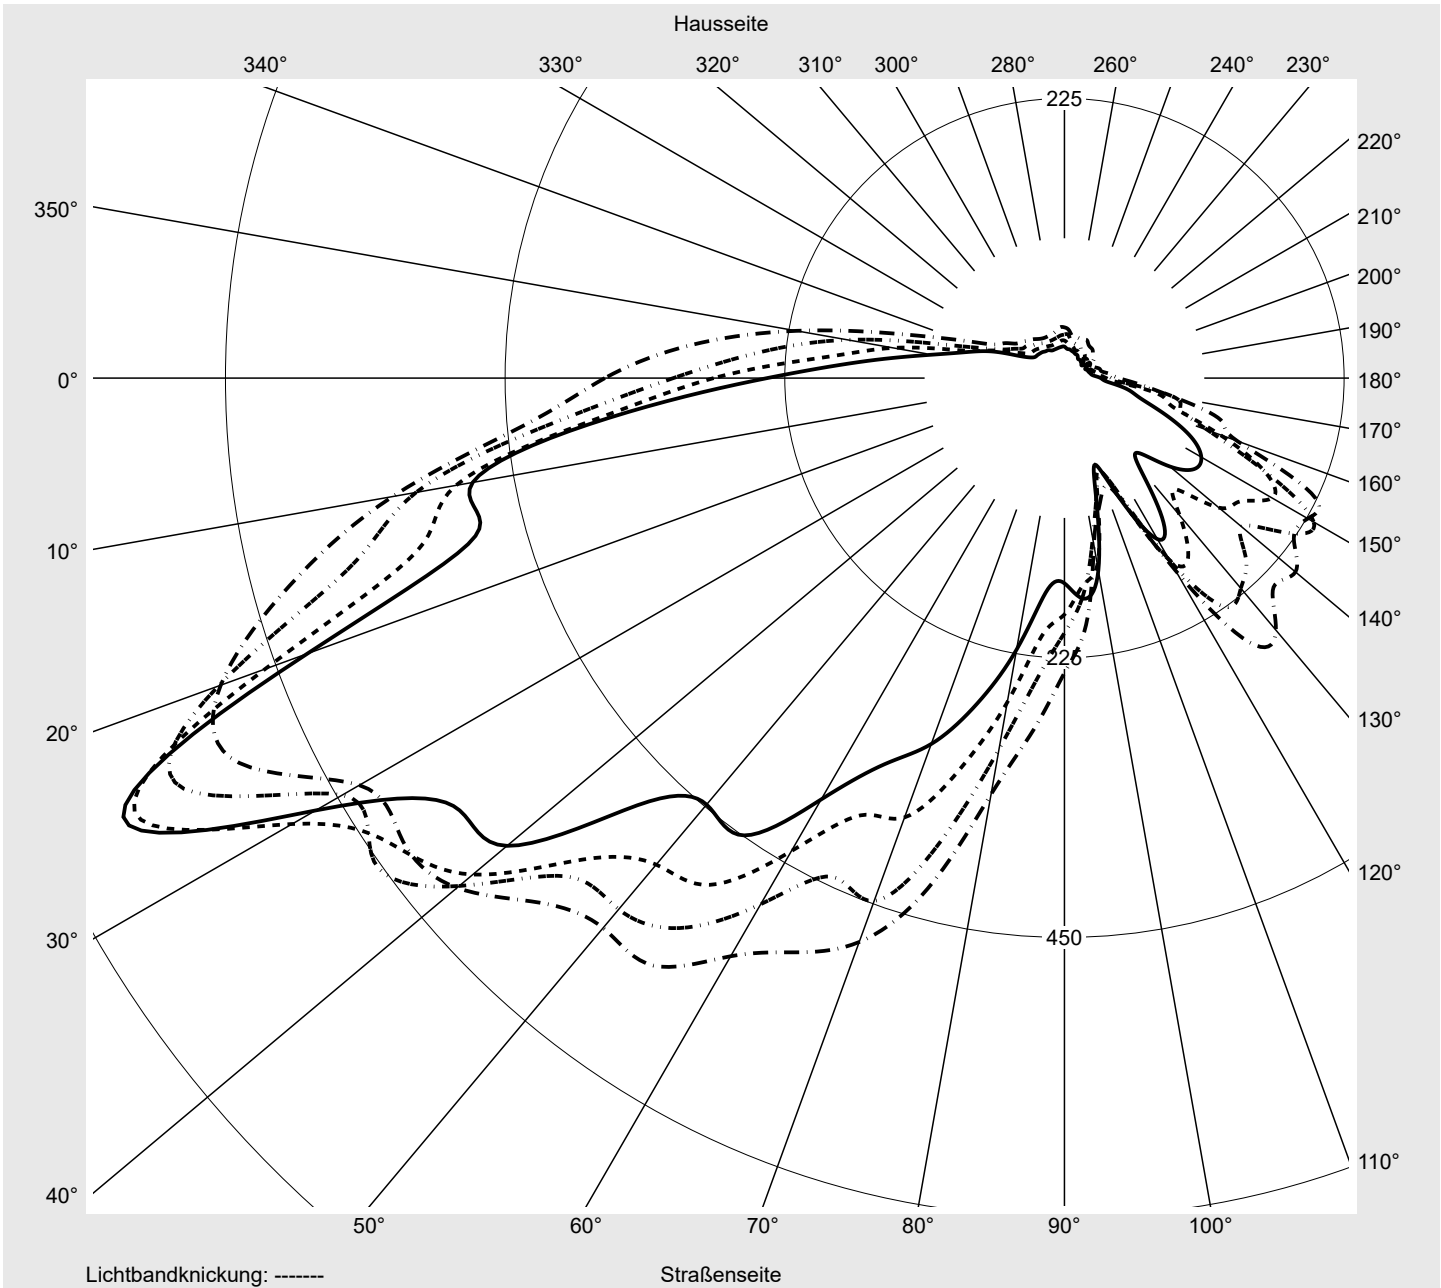

Lichttechnischer Prüfbefund

Familie Streetlight 11 midi LED	Bestell-Nr.: 5XC3F41E08ME EAN: 4058352584132	LP-Nummer 58932_67

Kegelmantelkurven in cd/klm   **KMK 67,5°**   **KMK 65°**   **KMK 62,5°**   **KMK 60°**   **siteco**

Lichttechnischer Prüfbefund

Familie Streetlight 11 midi LED	Bestell-Nr.: 5XC3F41E08ME EAN: 4058352584132	LP-Nummer 58932_67
Wertetabelle Lichtstärkemessung		Maximale Lichtstärke
siteco		

C- Ebenen	0°	5°	10°	15°	20°	25°	30°	35°	40°	45°	50°	55°	60°	65°
γ	Lichtstärke in cd/klm													
0,0°	200.4	200.4	200.4	200.4	200.4	200.4	200.4	200.4	200.4	200.4	200.4	200.4	200.4	200.4
2,5°	234.1	234.9	237.3	240.8	241.6	242.8	241.0	237.7	235.3	233.0	232.8	231.6	231.0	228.3
5,0°	261.2	274.7	280.2	280.4	280.2	280.2	280.4	284.7	292.2	294.5	290.2	286.1	279.2	272.0
7,5°	278.1	285.5	296.7	312.2	320.2	325.7	330.8	334.2	337.7	341.6	344.7	337.3	324.0	305.1
10,0°	286.9	306.5	317.5	333.2	348.1	353.0	367.9	377.7	385.5	392.6	387.1	382.2	380.4	370.4
12,5°	287.5	311.6	325.9	341.4	366.3	378.3	389.1	397.1	396.5	401.8	410.4	399.3	380.2	365.9
15,0°	321.0	348.3	375.3	395.9	415.1	436.1	454.0	454.0	437.7	426.9	418.1	405.1	387.3	372.4
17,5°	336.3	373.0	394.9	420.2	442.0	468.7	490.4	492.8	496.7	479.3	459.7	426.5	401.4	377.7
20,0°	342.8	381.8	414.0	451.8	478.1	486.7	499.3	516.5	509.9	502.6	491.2	469.5	449.1	404.0
22,5°	362.2	388.5	420.0	462.8	495.7	515.2	527.7	528.3	523.0	522.2	517.5	523.0	492.8	457.3
25,0°	372.0	427.1	474.6	494.0	505.0	525.0	554.8	571.6	591.8	558.7	552.4	540.3	517.7	472.4
27,5°	423.4	473.2	493.6	496.1	514.0	548.5	576.5	613.0	634.2	640.7	614.4	566.1	555.0	523.2
30,0°	412.4	439.7	479.7	545.0	564.4	577.7	620.1	609.5	622.2	649.5	647.9	601.8	565.4	534.2
32,5°	387.1	449.1	500.6	557.3	582.8	603.4	636.5	654.6	661.1	673.8	686.7	657.7	608.3	579.3
35,0°	361.6	404.6	441.8	492.2	562.0	577.9	638.5	639.3	685.4	719.9	733.4	716.7	669.3	635.8
37,5°	375.7	403.4	418.1	448.7	498.1	547.1	599.9	660.1	690.1	741.8	773.8	772.4	729.7	678.3
40,0°	398.3	408.5	417.9	438.5	462.0	520.8	580.1	662.4	724.4	792.2	768.9	783.8	736.9	693.2
42,5°	425.5	426.5	428.3	445.5	482.8	522.4	558.7	635.0	718.5	747.5	786.8	754.0	716.7	689.7
45,0°	424.2	435.9	437.7	464.6	490.6	521.8	563.4	603.2	697.5	757.7	764.8	741.1	729.5	678.5
47,5°	417.9	426.1	448.5	480.4	508.9	528.3	572.0	596.5	654.4	723.6	744.4	731.3	718.9	674.4
50,0°	418.5	440.6	481.0	489.3	519.5	547.7	586.9	607.3	642.0	679.5	718.5	716.2	687.5	666.5
52,5°	416.3	441.6	490.4	507.7	546.3	576.1	598.9	628.7	649.7	657.1	685.6	686.0	659.5	636.5
55,0°	421.8	451.2	494.0	548.3	605.4	597.9	620.3	641.6	618.7	628.3	641.6	632.4	625.4	597.1
57,5°	400.2	460.2	545.7	614.8	680.9	647.5	630.5	633.2	637.3	604.8	599.9	608.7	567.1	557.5
60,0°	369.8	436.5	548.9	645.4	722.4	732.6	655.0	649.7	637.9	596.9	577.5	576.9	537.1	509.7
62,5°	314.7	412.4	529.7	597.7	724.4	781.7	670.9	678.1	635.6	566.9	557.9	540.1	488.7	442.6
65,0°	282.2	378.3	497.1	539.7	684.4	825.4	717.5	656.9	621.4	547.7	511.0	497.7	439.3	388.1
67,5°	239.2	368.1	483.4	490.6	648.3	835.4	695.6	600.1	585.4	486.1	447.9	449.1	391.4	342.8
70,0°	255.9	379.3	476.9	494.8	561.4	745.4	645.6	559.9	510.8	436.5	401.0	392.2	324.2	291.0
72,5°	275.1	380.6	448.3	489.1	547.9	663.8	568.7	464.8	396.5	364.2	319.4	302.8	259.4	217.5
75,0°	204.5	315.3	388.5	434.2	476.7	543.6	487.3	345.7	283.4	250.4	266.7	273.2	216.7	162.4
77,5°	112.2	180.8	224.7	278.1	266.1	275.5	248.5	199.0	172.8	169.0	193.4	205.1	156.5	116.9
80,0°	47.7	55.1	72.4	96.9	82.0	82.4	99.1	99.8	98.7	98.5	77.7	98.5	86.7	68.4
82,5°	12.2	14.1	15.9	18.4	21.4	23.5	31.6	41.6	37.8	35.7	33.9	40.0	41.6	41.4
85,0°	8.0	8.8	9.8	10.8	11.4	12.0	12.0	12.0	12.0	12.7	14.3	16.5	18.8	21.4
87,5°	3.5	5.3	6.1	6.7	7.1	7.6	7.6	7.3	7.1	6.7	6.5	6.5	6.7	7.3
90,0°	0.0	0.0	0.0	0.0	0.0	0.0	0.0	0.0	0.0	0.0	0.0	0.0	0.0	0.0
180,0°	0.0	0.0	0.0	0.0	0.0	0.0	0.0	0.0	0.0	0.0	0.0	0.0	0.0	0.0