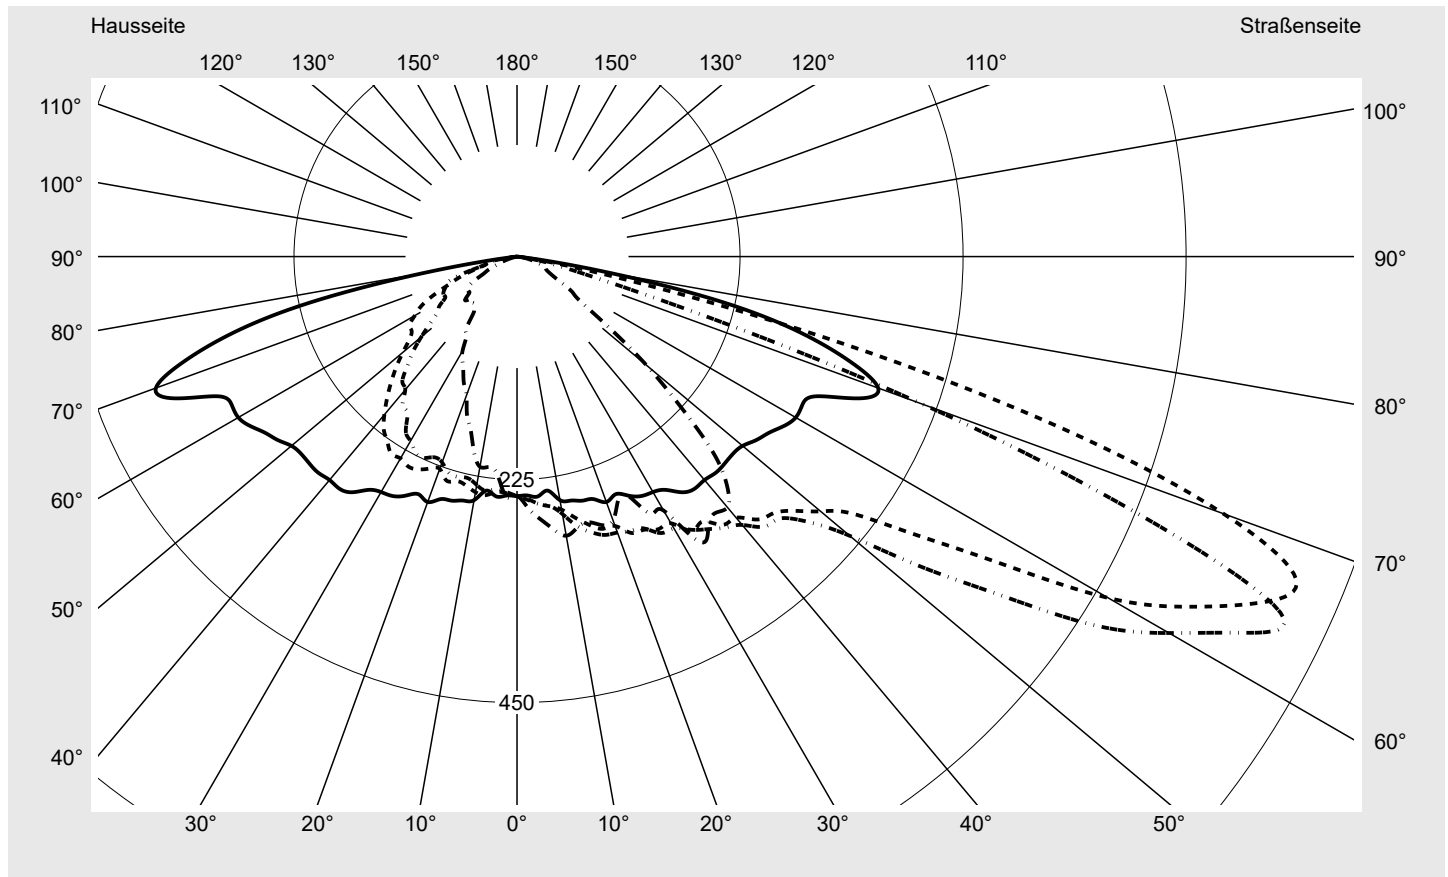

Lichttechnischer Prüfbefund

Familie
Streetlight 21 micro LED

Bestell-Nr.: 5XE1C31G08DB
EAN: 4058352739761

LP-Nummer
59081_890

Ausführung Mastansatz- / Mastaufsatzmontage
Optik asymmetrisch, breit strahlend (ST0.8a)
Abdeckung Einscheibensicherheitsglas (ESG)
Bestückung LED 3000 K | CRI ≥ 70
Betriebsgerät EVG SITECO iQ
Bemessungswerte Nettolichtstrom = 4810 lm
 Systemleistung = 36.4 W
 Lichtausbeute = 132.1 lm/W

Seriendokumentation
26.10.2022

siteco

Lichtstärke in cd/klm

C180-0

C200-20

C205-25

C270-90

Imax: 851 cd/klm

Leuchtenbetriebswirkungsgrade

Eta 100.0%
 Eta 0° - 90° 100.0%
 Eta 90° - 180° 0.0%

Lichtstärkeklasse nach EN13201-2

Klasse: G3
 Imax 70° 826.1
 Imax 80° 99.6
 Imax 90° 0.0
 Imax >90° 0.0
 Imax >95° 0.0

Messbedingungen

DIN EN 13032 und DIN 5032

Lichttechnischer Prüfbefund

Familie Streetlight 21 micro LED	Bestell-Nr.: 5XE1C31G08DB EAN: 4058352739761	LP-Nummer 59081_890
--	---	-------------------------------

Kegelmantelkurven in cd/klm **KMK 67,5°** **KMK 65°** **KMK 62,5°** **KMK 60°** **siteco**