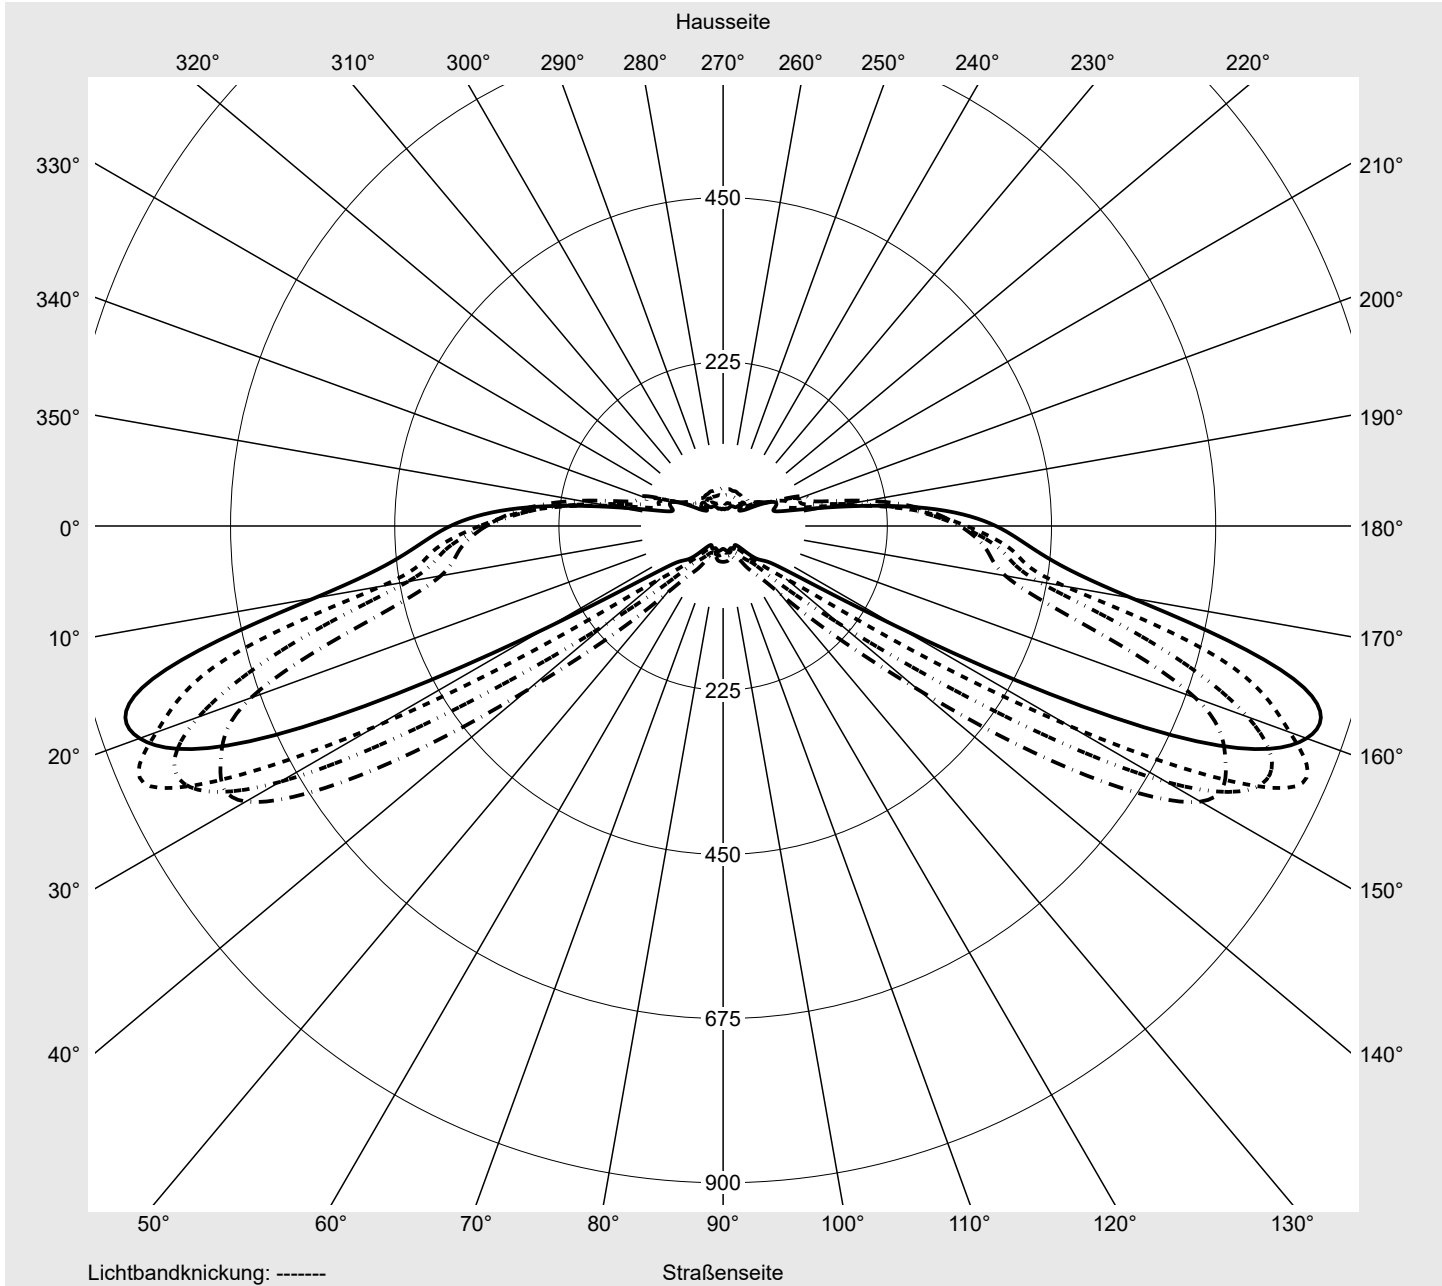

Lichttechnischer Prüfbefund

Familie
Streetlight 21 micro LED

Bestell-Nr.: 5XE1C31G08DB
EAN: 4058352739761

LP-Nummer
59081_890

Ausführung Mastansatz- / Mastaufsatzmontage
Optik asymmetrisch, breit strahlend (ST0.8a)
Abdeckung Einscheibensicherheitsglas (ESG)
Bestückung LED 3000 K | CRI ≥ 70
Betriebsgerät EVG SITECO iQ
Bemessungswerte Nettolichtstrom = 4810 lm
 Systemleistung = 36.4 W
 Lichtausbeute = 132.1 lm/W

Seriendokumentation
26.10.2022

siteco

Lichtstärke in cd/klm

C180-0

C200-20

C205-25

C270-90

Imax: 851 cd/klm

Leuchtenbetriebswirkungsgrade

Eta 100.0%
 Eta 0° - 90° 100.0%
 Eta 90° - 180° 0.0%

Lichtstärkeklasse nach EN13201-2

Klasse: G3
 Imax 70° 826.1
 Imax 80° 99.6
 Imax 90° 0.0
 Imax >90° 0.0
 Imax >95° 0.0

Messbedingungen

DIN EN 13032 und DIN 5032

Lichttechnischer Prüfbefund

Familie Streetlight 21 micro LED	Bestell-Nr.: 5XE1C31G08DB EAN: 4058352739761	LP-Nummer 59081_890
--	---	-------------------------------

Kegelmantelkurven in cd/klm **KMK 67,5°** **KMK 65°** **KMK 62,5°** **KMK 60°** **siteco**