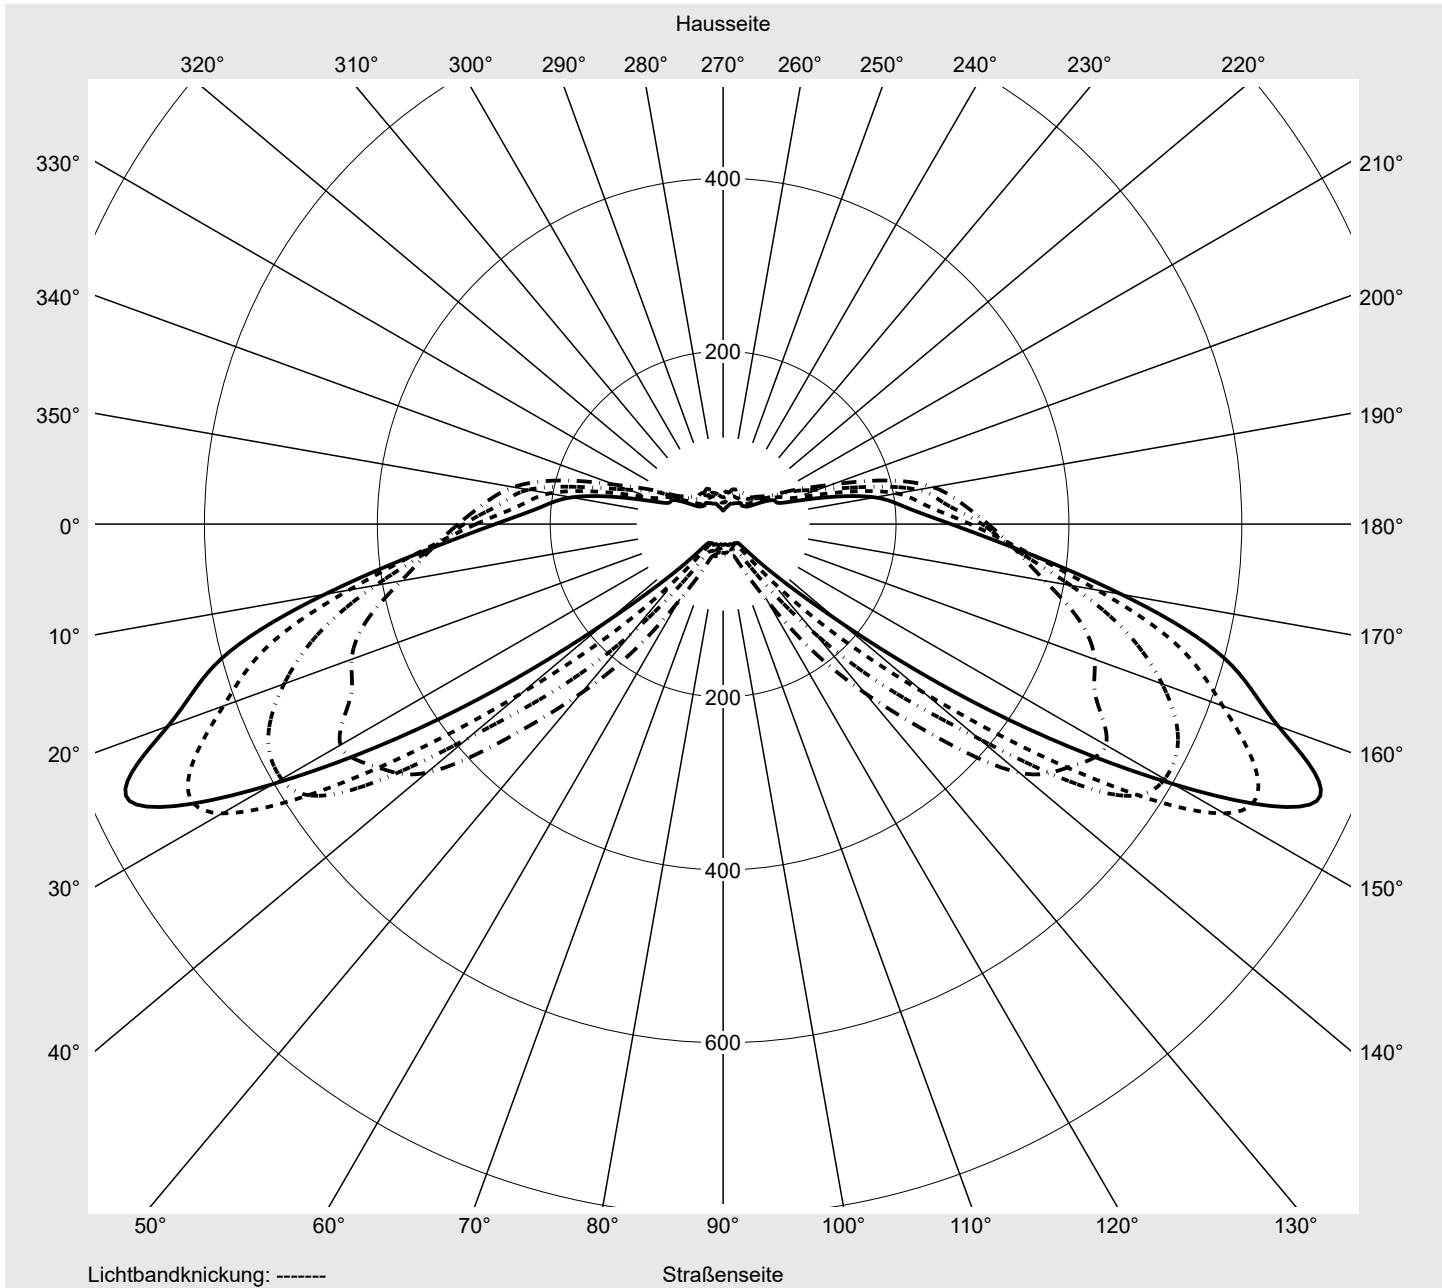

Lichttechnischer Prüfbefund

Familie
Streetlight 21 micro LED

Bestell-Nr.: 5XE1D31G08DB
EAN: 4058352713686

LP-Nummer
59076_929

Ausführung Mastansatz- / Mastaufsatzmontage
Optik asymmetrisch, breit strahlend (ST1.0a)
Abdeckung Einscheibensicherheitsglas (ESG)
Bestückung LED 3000 K | CRI ≥ 70
Betriebsgerät EVG SITECO iQ
Bemessungswerte Nettolichtstrom = 4810 lm
 Systemleistung = 36.4 W
 Lichtausbeute = 132.1 lm/W

Seriendokumentation
26.10.2022

siteco

Lichtstärke in cd/klm

C180-0

C205-25

C210-30

C270-90

Imax: 758 cd/klm

Leuchtenbetriebswirkungsgrade

Eta 100.0%
 Eta 0° - 90° 100.0%
 Eta 90° - 180° 0.0%

Lichtstärkeklasse nach EN13201-2

Klasse: G3
 Imax 70° 757.8
 Imax 80° 95.1
 Imax 90° 0.0
 Imax >90° 0.0
 Imax >95° 0.0

Messbedingungen

DIN EN 13032 und DIN 5032

Lichttechnischer Prüfbefund

Familie Streetlight 21 micro LED	Bestell-Nr.: 5XE1D31G08DB EAN: 4058352713686	LP-Nummer 59076_929
--	---	-------------------------------

Kegelmantelkurven in cd/klm **KMK 70°** **KMK 67,5°** **KMK 65°** **KMK 62,5°** **siteco**