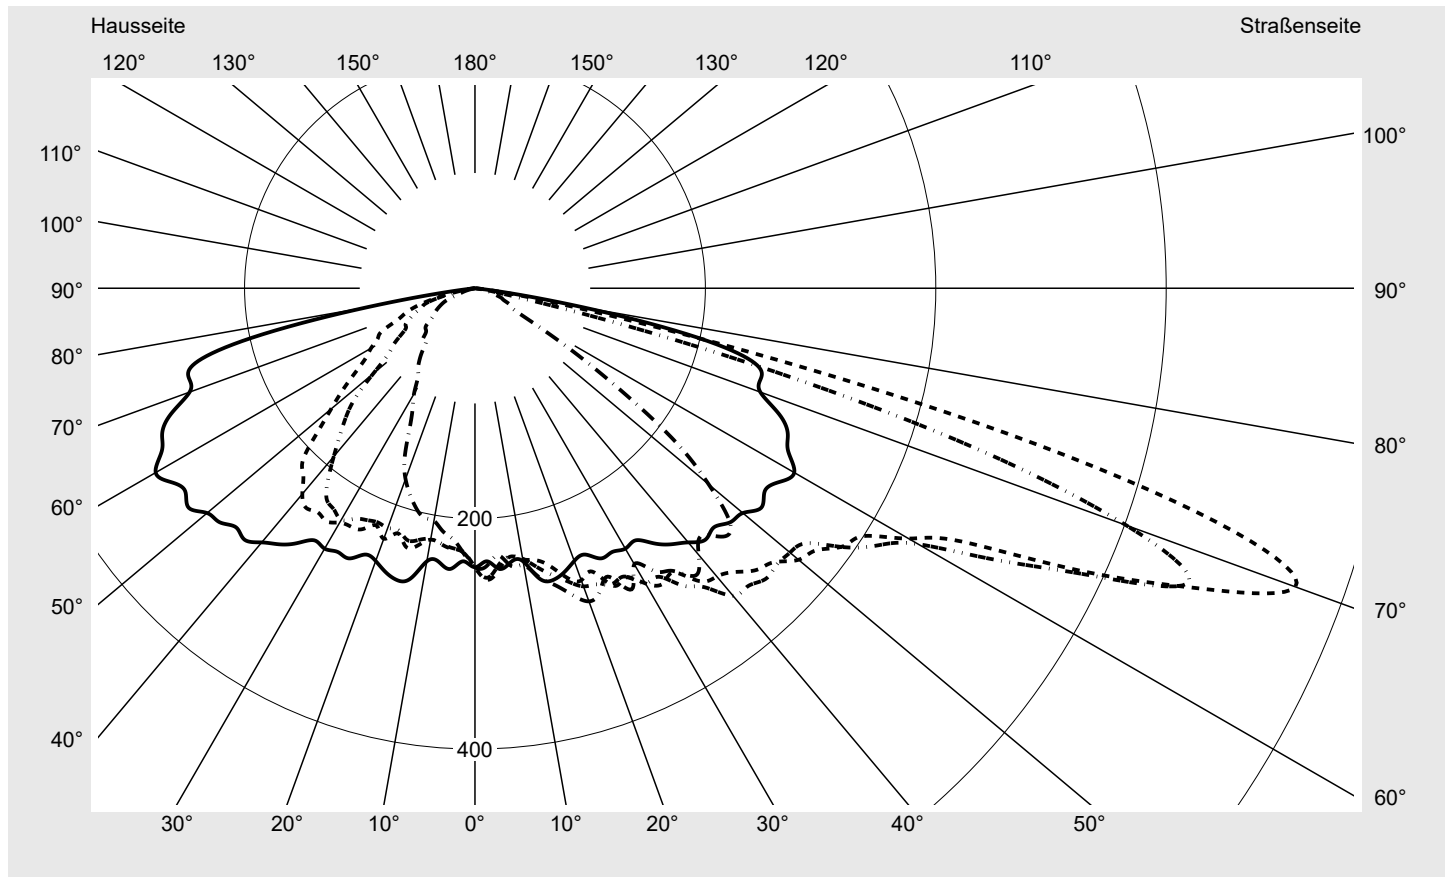

Lichttechnischer Prüfbefund

Familie
Streetlight 21 micro LED

Bestell-Nr.: 5XE1D31G08DB
EAN: 4058352713686

LP-Nummer
59076_929

Ausführung Mastansatz- / Mastaufsatzmontage
Optik asymmetrisch, breit strahlend (ST1.0a)
Abdeckung Einscheibensicherheitsglas (ESG)
Bestückung LED 3000 K | CRI ≥ 70
Betriebsgerät EVG SITECO iQ
Bemessungswerte Nettolichtstrom = 4810 lm
 Systemleistung = 36.4 W
 Lichtausbeute = 132.1 lm/W

Seriendokumentation
26.10.2022

siteco

Lichtstärke in cd/klm

C180-0

C205-25

C210-30

C270-90

Imax: 758 cd/klm

Leuchtenbetriebswirkungsgrade

Eta 100.0%
 Eta 0° - 90° 100.0%
 Eta 90° - 180° 0.0%

Lichtstärkeklasse nach EN13201-2

Klasse: G3
 Imax 70° 757.8
 Imax 80° 95.1
 Imax 90° 0.0
 Imax >90° 0.0
 Imax >95° 0.0

Messbedingungen

DIN EN 13032 und DIN 5032

Lichttechnischer Prüfbefund

Familie Streetlight 21 micro LED	Bestell-Nr.: 5XE1D31G08DB EAN: 4058352713686	LP-Nummer 59076_929
--	---	-------------------------------

Kegelmantelkurven in cd/klm **KMK 70°** **KMK 67,5°** **KMK 65°** **KMK 62,5°** **siteco**