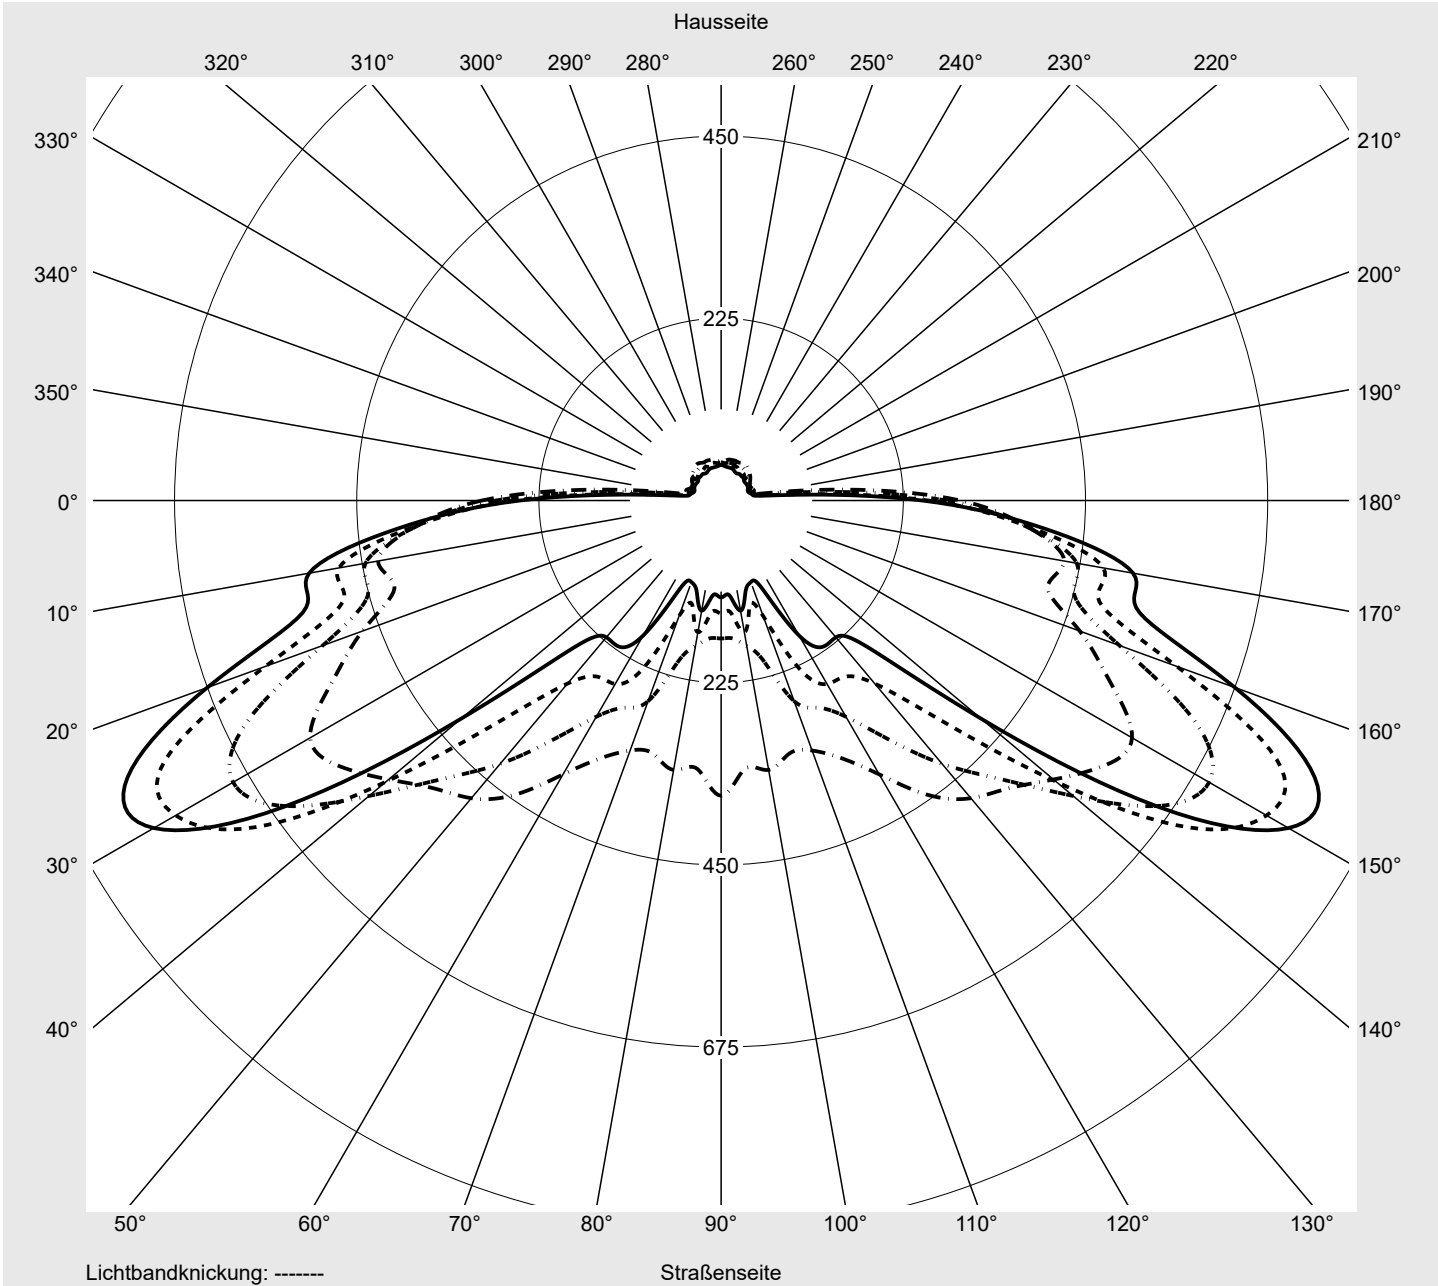

Lichttechnischer Prüfbefund

Familie
Streetlight 21 micro LED

Bestell-Nr.: 5XE1E31D08DB
EAN: 4058352740231

LP-Nummer
59077_878

Ausführung Mastansatz- / Mastaufsatzmontage
Optik asymmetrisch, breit strahlend (STW1.0a)
Abdeckung Einscheibensicherheitsglas (ESG)
Bestückung LED 3000 K | CRI ≥ 70
Betriebsgerät EVG SITECO iQ
Bemessungswerte Nettolichtstrom = 4810 lm
 Systemleistung = 36.4 W
 Lichtausbeute = 132.1 lm/W

Seriendokumentation
26.10.2022

siteco

Lichtstärke in cd/klm

C180-0

C210-30

C215-35

C270-90

Imax: 809 cd/klm

Leuchtenbetriebswirkungsgrade

Eta 100.0%
 Eta 0° - 90° 100.0%
 Eta 90° - 180° 0.0%

Lichtstärkeklasse nach EN13201-2

Klasse: G4
 Imax 70° 498.7
 Imax 80° 32.8
 Imax 90° 0.0
 Imax >90° 0.0
 Imax >95° 0.0

Messbedingungen

DIN EN 13032 und DIN 5032

Lichttechnischer Prüfbefund

Familie Streetlight 21 micro LED	Bestell-Nr.: 5XE1E31D08DB EAN: 4058352740231	LP-Nummer 59077_878
--	---	-------------------------------

Kegelmantelkurven in cd/klm **KMK 62,5°** **KMK 60°** **KMK 57,5°** **KMK 55°** **siteco**