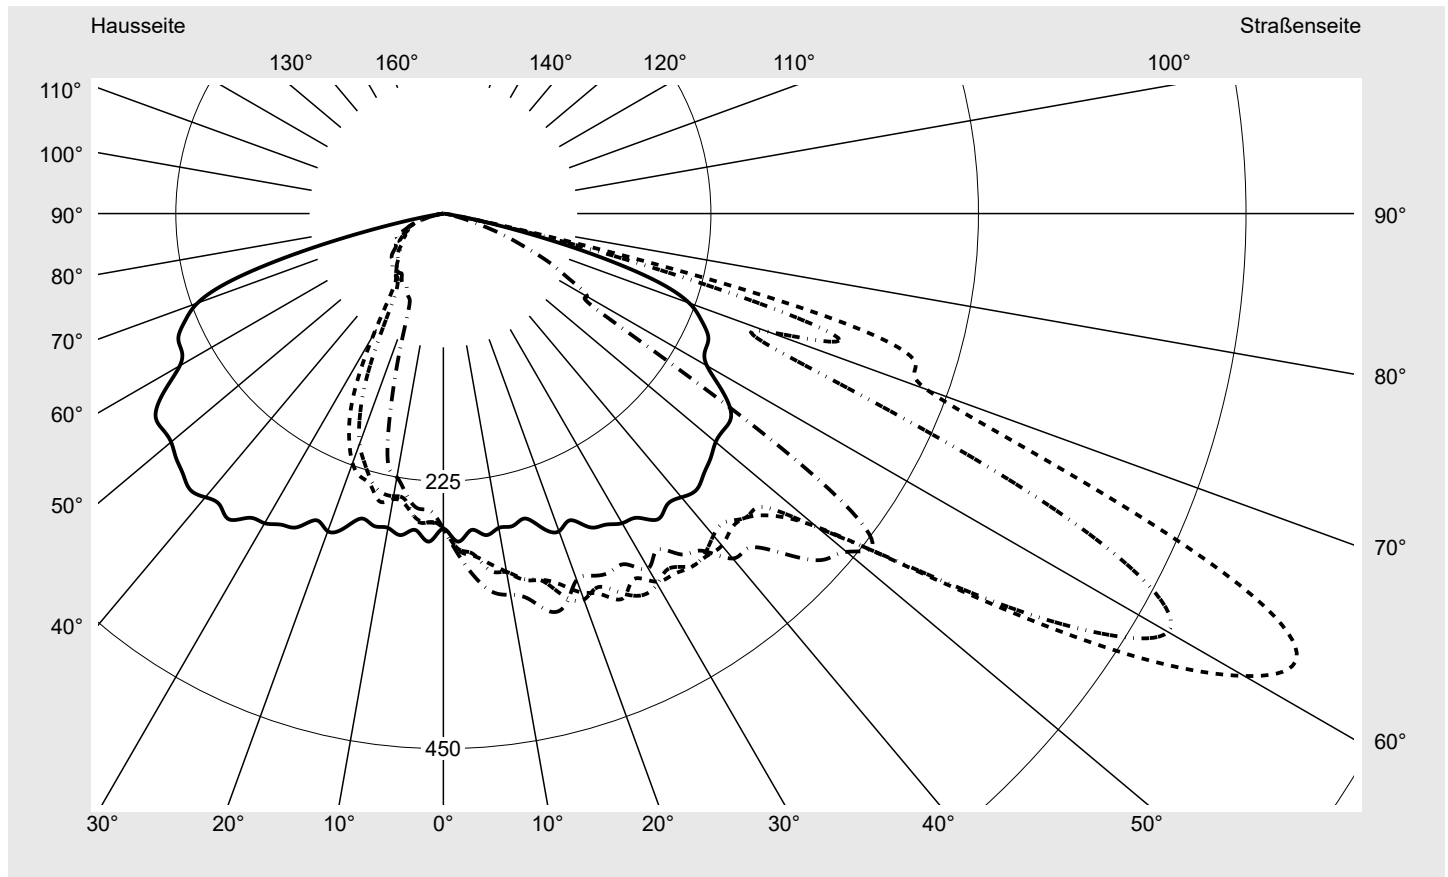

Lichttechnischer Prüfbefund

Familie
Streetlight 21 micro LED

Bestell-Nr.: 5XE1E31D08DB
EAN: 4058352740231

LP-Nummer
59077_878

Ausführung Mastansatz- / Mastaufsatzmontage
Optik asymmetrisch, breit strahlend (STW1.0a)
Abdeckung Einscheibensicherheitsglas (ESG)
Bestückung LED 3000 K | CRI ≥ 70
Betriebsgerät EVG SITECO iQ
Bemessungswerte Nettolichtstrom = 4810 lm
 Systemleistung = 36.4 W
 Lichtausbeute = 132.1 lm/W

Seriendokumentation
26.10.2022

siteco

Lichtstärke in cd/klm

C180-0

C210-30

C215-35

C270-90

Imax: 809 cd/klm

Leuchtenbetriebswirkungsgrade

Eta 100.0%
 Eta 0° - 90° 100.0%
 Eta 90° - 180° 0.0%

Lichtstärkeklasse nach EN13201-2

Klasse: G4
 Imax 70° 498.7
 Imax 80° 32.8
 Imax 90° 0.0
 Imax >90° 0.0
 Imax >95° 0.0

Messbedingungen