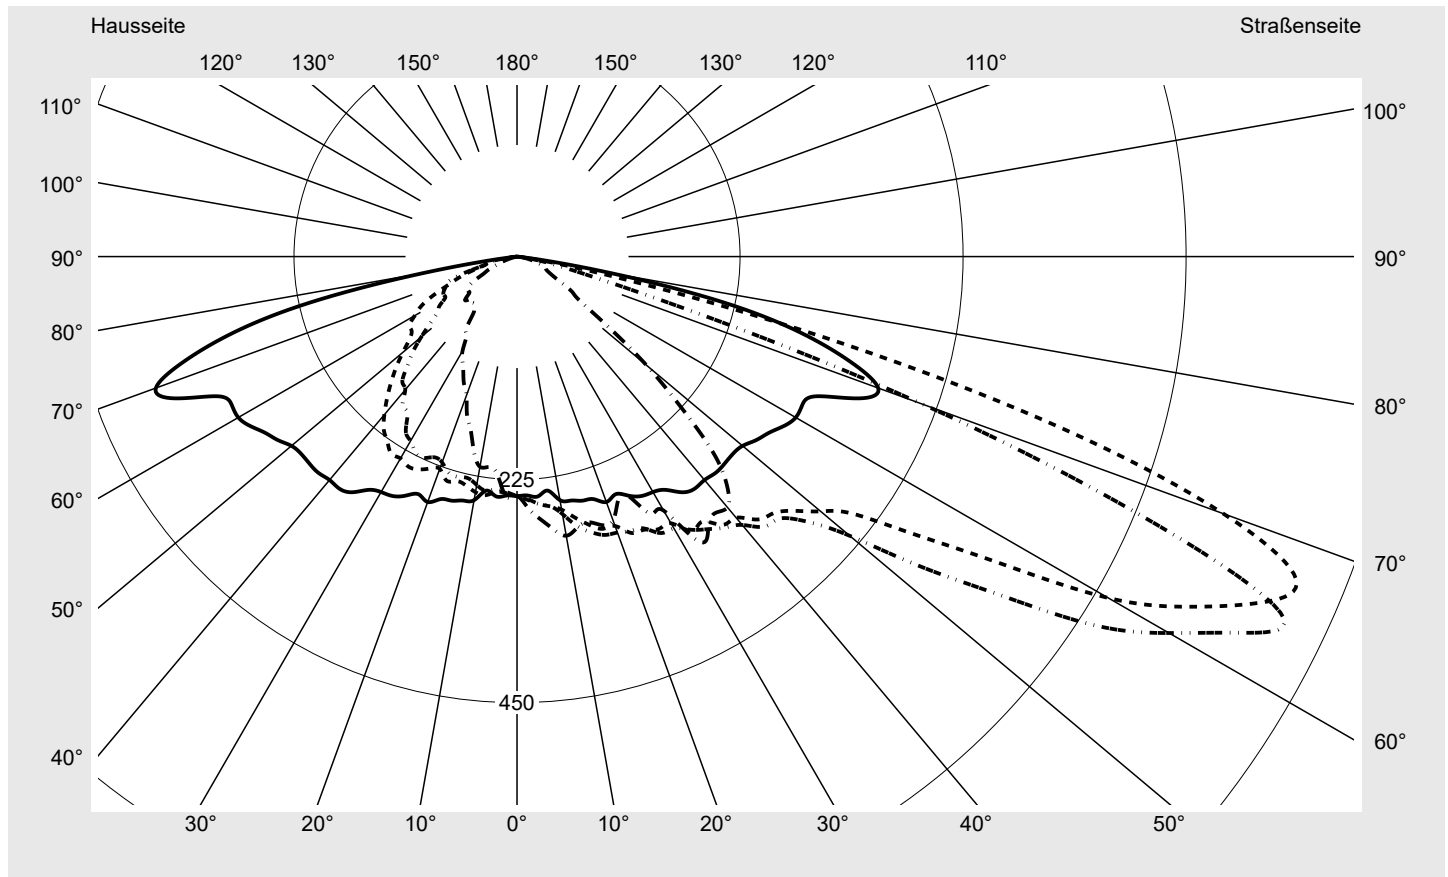

## Lichttechnischer Prüfbefund

**Familie**  
**Streetlight 21 mini LED**

**Bestell-Nr.: 5XE2C31G08GB**  
**EAN: 4058352724798**

**LP-Nummer**  
**59081\_678**

<b>Ausführung</b>	Mastansatz- / Mastaufsatzmontage
<b>Optik</b>	asymmetrisch, breit strahlend (ST0.8a)
<b>Abdeckung</b>	Einscheibensicherheitsglas (ESG)
<b>Bestückung</b>	LED 3000 K   CRI ≥ 70
<b>Betriebsgerät</b>	EVG SITECO iQ
<b>Bemessungswerte</b>	Nettolichtstrom = 5680 lm Systemleistung = 37.1 W Lichtausbeute = 153.1 lm/W

**Seriendokumentation**  
**18.07.2022**

**siteco**

**Lichtstärke in cd/klm**

**C180-0**

**C200-20**

**C205-25**

**C270-90**

**Imax: 851 cd/klm**

**Leuchtenbetriebswirkungsgrade**

Eta	100.0%
Eta 0° - 90°	100.0%
Eta 90° - 180°	0.0%

**Lichtstärkeklasse nach EN13201-2**

Klasse:	G3
Imax 70°	826.1
Imax 80°	99.6
Imax 90°	0.0
Imax >90°	0.0
Imax >95°	0.0

**Messbedingungen**