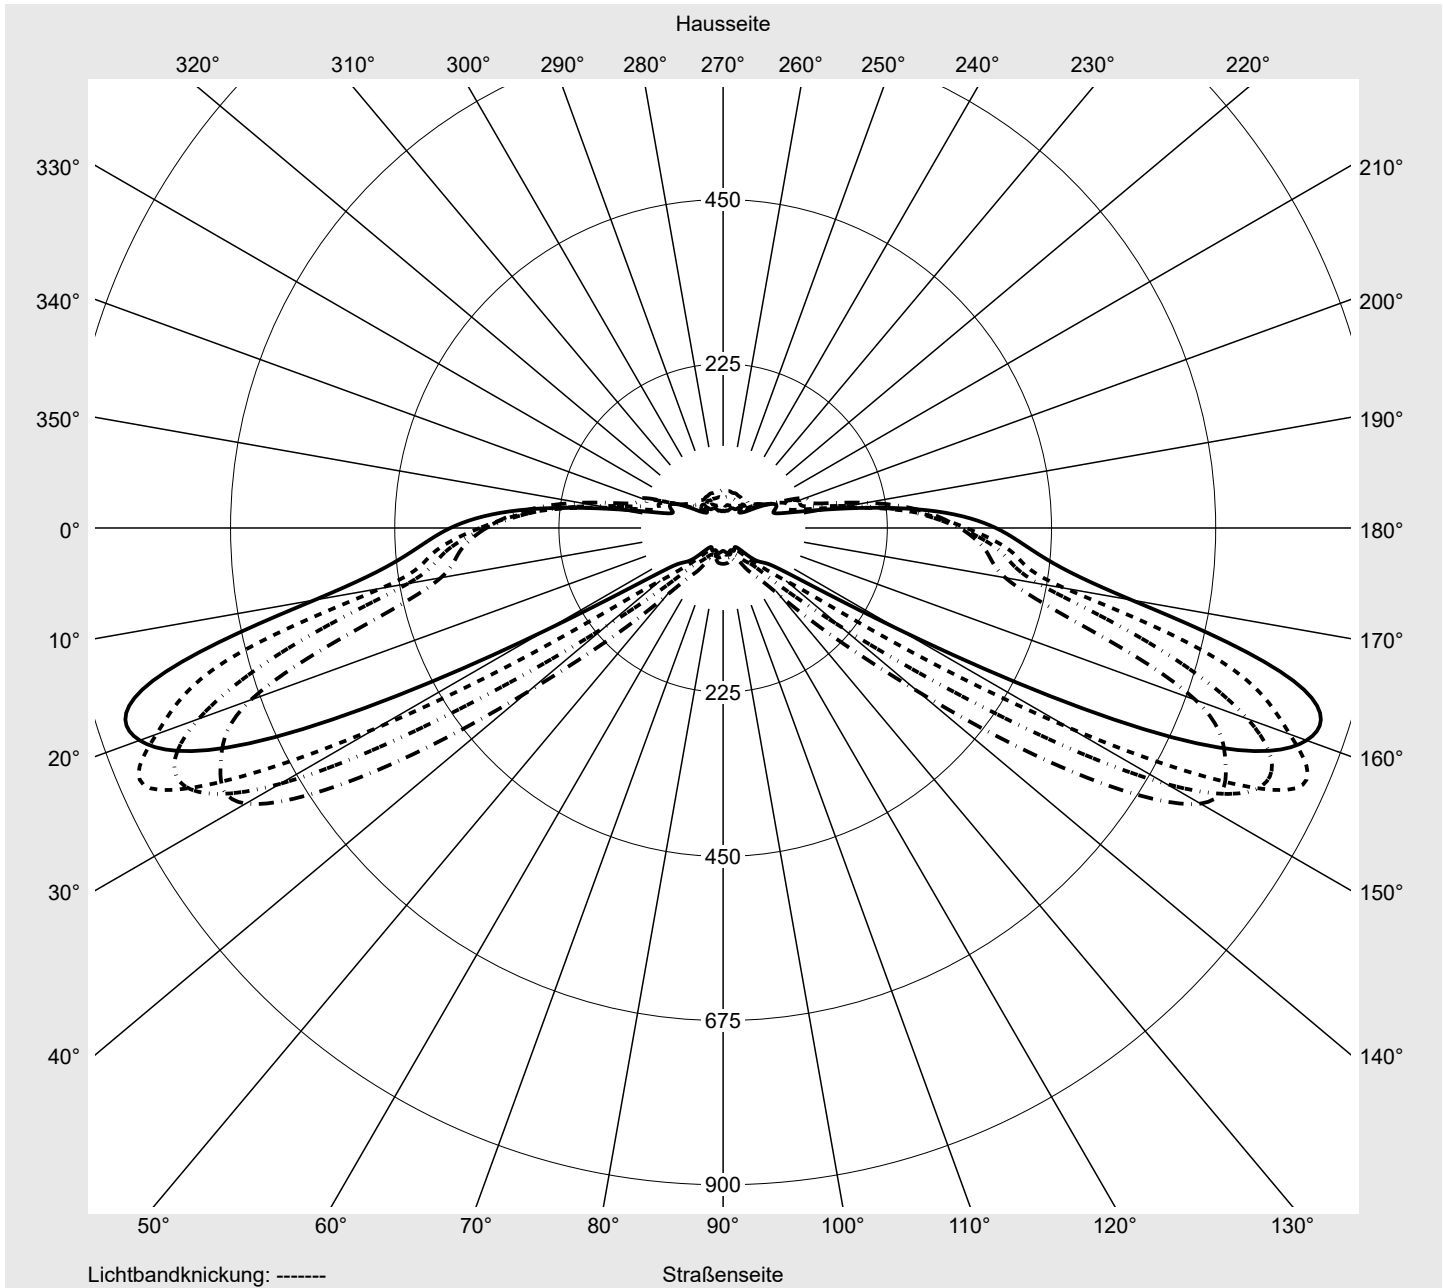

## Lichttechnischer Prüfbefund

**Familie**  
**Streetlight 21 mini LED**

**Bestell-Nr.: 5XE2C31G08GB**  
**EAN: 4058352724798**

**LP-Nummer**  
**59081\_678**

<b>Ausführung</b>	Mastansatz- / Mastaufsatzmontage
<b>Optik</b>	asymmetrisch, breit strahlend (ST0.8a)
<b>Abdeckung</b>	Einscheibensicherheitsglas (ESG)
<b>Bestückung</b>	LED 3000 K   CRI ≥ 70
<b>Betriebsgerät</b>	EVG SITECO iQ
<b>Bemessungswerte</b>	Nettolichtstrom = 5680 lm Systemleistung = 37.1 W Lichtausbeute = 153.1 lm/W

**Seriendokumentation**  
**18.07.2022**

**siteco**

**Lichtstärke in cd/klm**

**C180-0**

**C200-20**

**C205-25**

**C270-90**

**Imax: 851 cd/klm**

**Leuchtenbetriebswirkungsgrade**

Eta	100.0%
Eta 0° - 90°	100.0%
Eta 90° - 180°	0.0%

**Lichtstärkeklasse nach EN13201-2**

Klasse:	G3
Imax 70°	826.1
Imax 80°	99.6
Imax 90°	0.0
Imax >90°	0.0
Imax >95°	0.0

**Messbedingungen**

**Kegelmantelkurven in cd/klm**    **KMK 67,5°**    **KMK 65°**    **KMK 62,5°**    **KMK 60°**    **siteco**