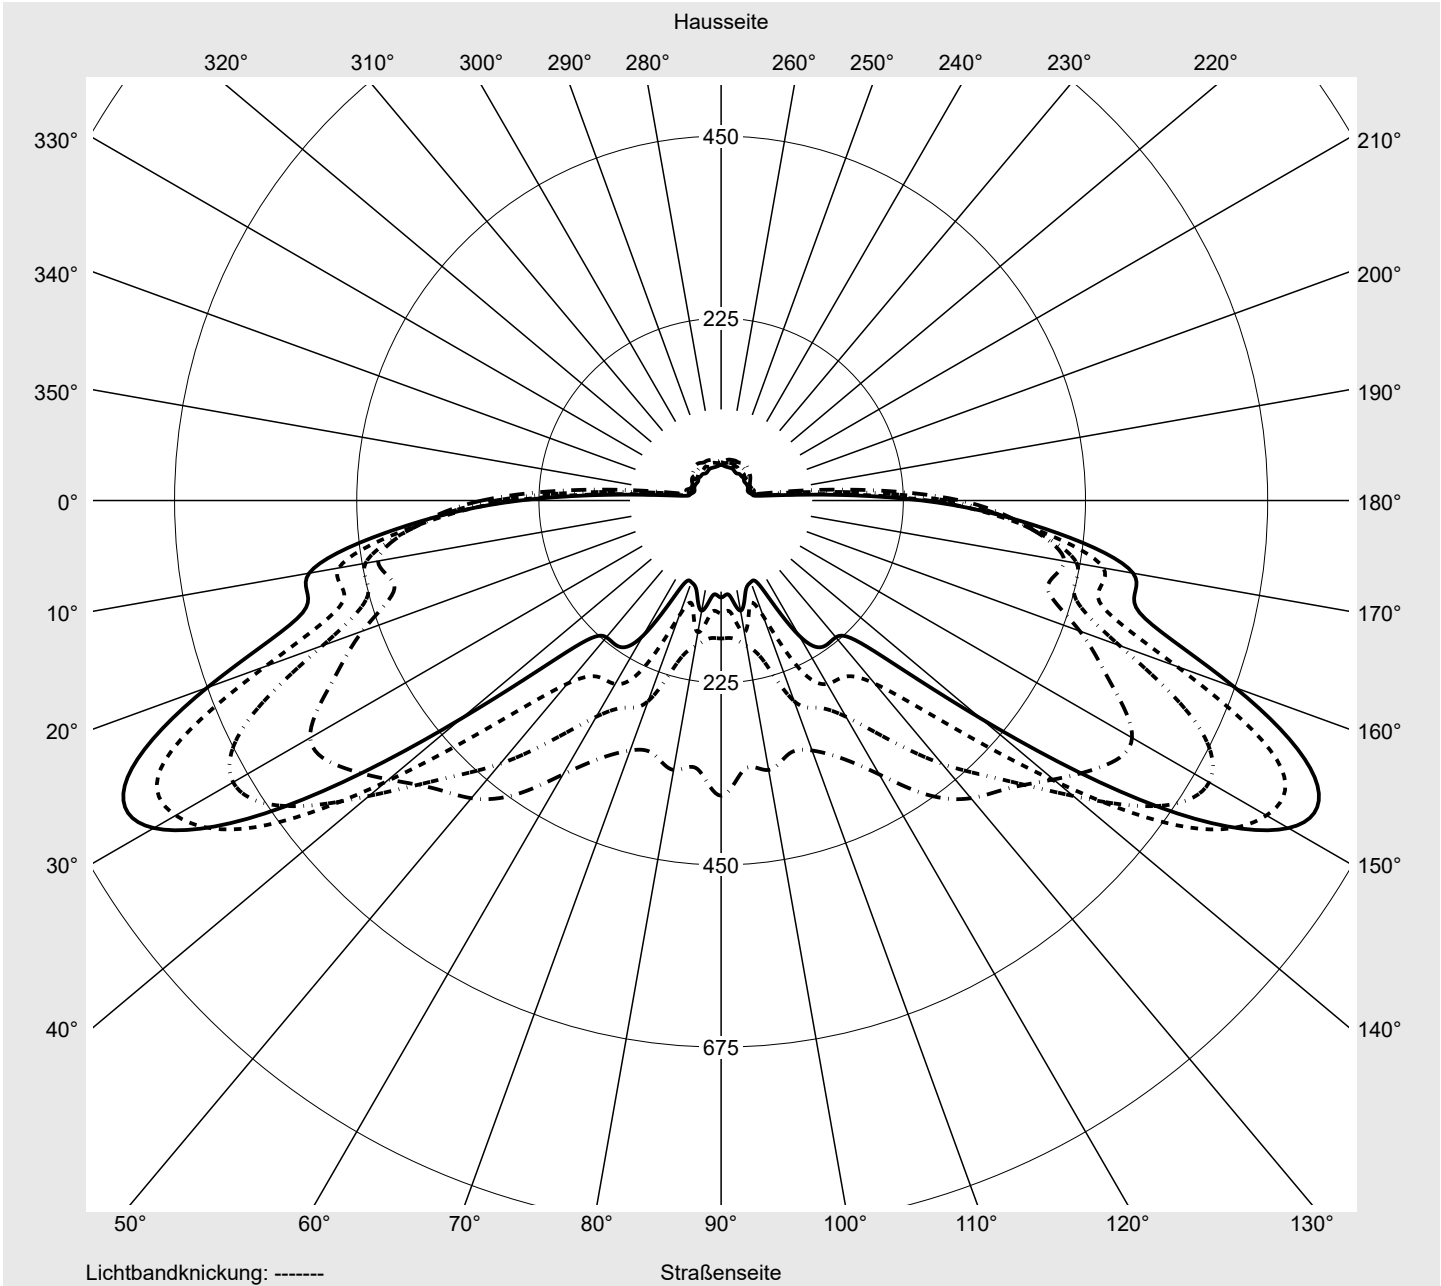

Lichttechnischer Prüfbefund

Familie
Streetlight 21 mini LED

Bestell-Nr.: 5XE2E61D08HB
EAN: 4058352725672

LP-Nummer
59077_853

Ausführung	Mastansatz- / Mastaufsatzmontage
Optik	asymmetrisch, breit strahlend (STW1.0a)
Abdeckung	Einscheibensicherheitsglas (ESG)
Bestückung	LED 2700 K CRI ≥ 70
Betriebsgerät	EVG SITECO iQ
Bemessungswerte	Nettolichtstrom = 8480 lm Systemleistung = 70.9 W Lichtausbeute = 119.6 lm/W

Seriendokumentation
12.09.2022

siteco

Lichtstärke in cd/klm

C180-0

C210-30

C215-35

C270-90

Imax: 809 cd/klm

Leuchtenbetriebswirkungsgrade

Eta	100.0%
Eta 0° - 90°	100.0%
Eta 90° - 180°	0.0%

Lichtstärkeklasse nach EN13201-2

Klasse:	G4
Imax 70°	498.7
Imax 80°	32.8
Imax 90°	0.0
Imax >90°	0.0
Imax >95°	0.0

Messbedingungen

DIN EN 13032 und DIN 5032

Lichttechnischer Prüfbefund

Familie Streetlight 21 mini LED	Bestell-Nr.: 5XE2E61D08HB EAN: 4058352725672	LP-Nummer 59077_853
---	---	-------------------------------

Kegelmantelkurven in cd/klm **KMK 62,5°** **KMK 60°** **KMK 57,5°** **KMK 55°**