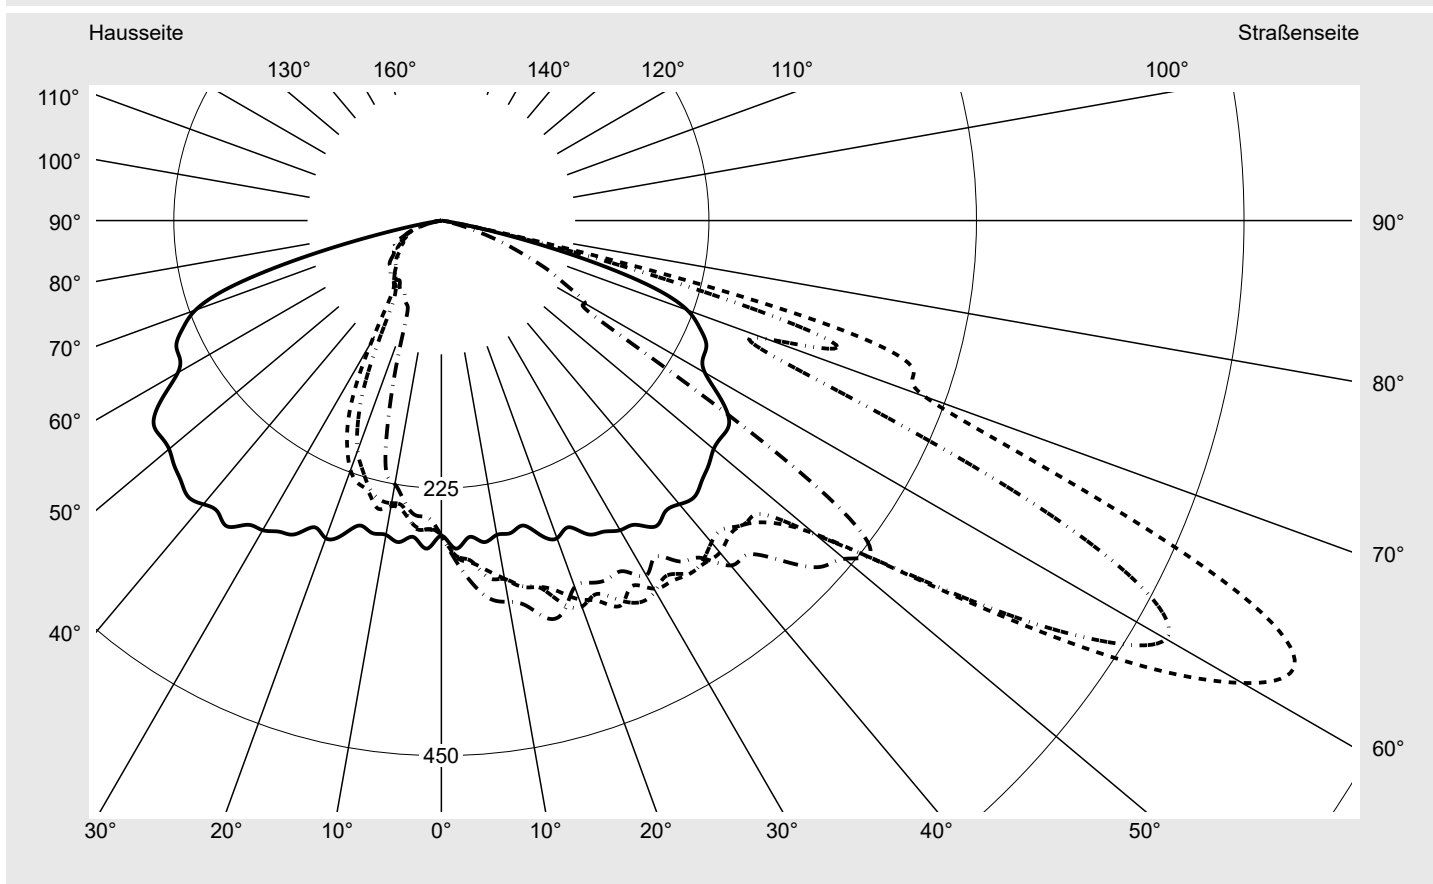

Lichttechnischer Prüfbefund

Familie
Streetlight 21 mini LED

Bestell-Nr.: 5XE2E61D08HB
EAN: 4058352725672

LP-Nummer
59077_853

Ausführung	Mastansatz- / Mastaufsatzmontage
Optik	asymmetrisch, breit strahlend (STW1.0a)
Abdeckung	Einscheibensicherheitsglas (ESG)
Bestückung	LED 2700 K CRI ≥ 70
Betriebsgerät	EVG SITECO iQ
Bemessungswerte	Nettolichtstrom = 8480 lm Systemleistung = 70.9 W Lichtausbeute = 119.6 lm/W

Seriendokumentation
12.09.2022

siteco

Lichtstärke in cd/klm

C180-0

C210-30

C215-35

C270-90

Imax: 809 cd/klm

Leuchtenbetriebswirkungsgrade

Eta	100.0%
Eta 0° - 90°	100.0%
Eta 90° - 180°	0.0%

Lichtstärkeklasse nach EN13201-2

Klasse:	G4
Imax 70°	498.7
Imax 80°	32.8
Imax 90°	0.0
Imax >90°	0.0
Imax >95°	0.0

Messbedingungen

DIN EN 13032 und DIN 5032

Lichttechnischer Prüfbefund

Familie Streetlight 21 mini LED	Bestell-Nr.: 5XE2E61D08HB EAN: 4058352725672	LP-Nummer 59077_853
---	---	-------------------------------

Kegelmantelkurven in cd/klm **KMK 62,5°** **KMK 60°** **KMK 57,5°** **KMK 55°**