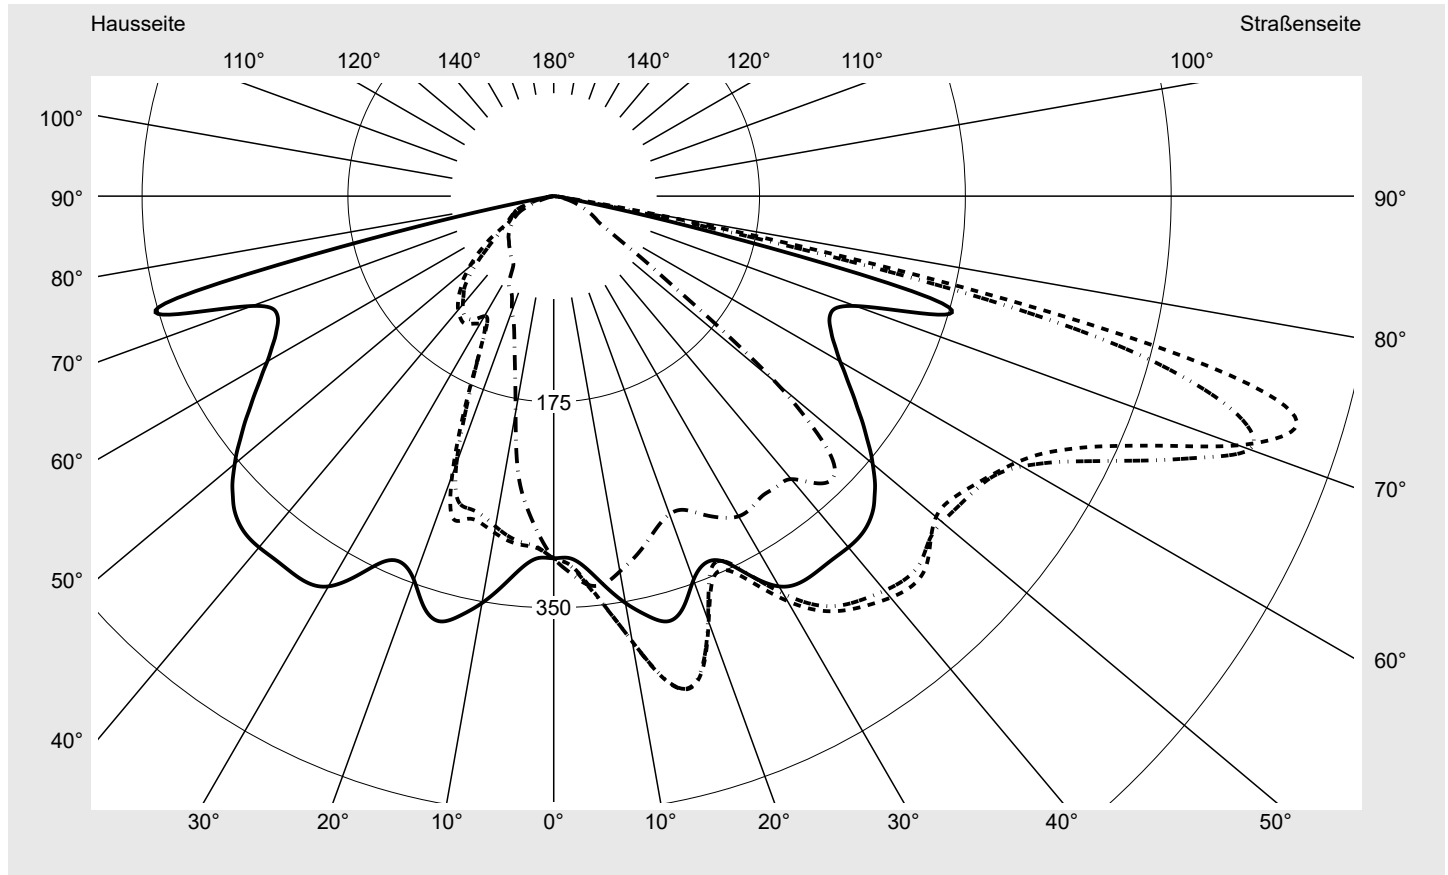

Lichttechnischer Prüfbefund

Familie
Streetlight 21 midi LED

Bestell-Nr.: 5XE3B31G08MB
EAN: 4058352726419

LP-Nummer
59065_348

Ausführung Mastansatz- / Mastaufsatzmontage
Optik asymmetrisch, breit strahlend (ST0.5a)
Abdeckung Einscheibensicherheitsglas (ESG)
Bestückung LED 3000 K | CRI ≥ 70
Betriebsgerät EVG SITECO iQ
Bemessungswerte Nettolichtstrom = 19500 lm
 Systemleistung = 146.7 W
 Lichtausbeute = 132.9 lm/W

Seriendokumentation
15.07.2022

siteco

Lichtstärke in cd/klm

C180-0

C205-25

C207,5-27,5

C270-90

Imax: 661 cd/klm

Leuchtenbetriebswirkungsgrade

Eta 100.0%
 Eta 0° - 90° 100.0%
 Eta 90° - 180° 0.0%

Lichtstärkeklasse nach EN13201-2

Klasse: G3
 Imax 70° 629.6
 Imax 80° 99.6
 Imax 90° 0.0
 Imax >90° 0.0
 Imax >95° 0.0

Messbedingungen