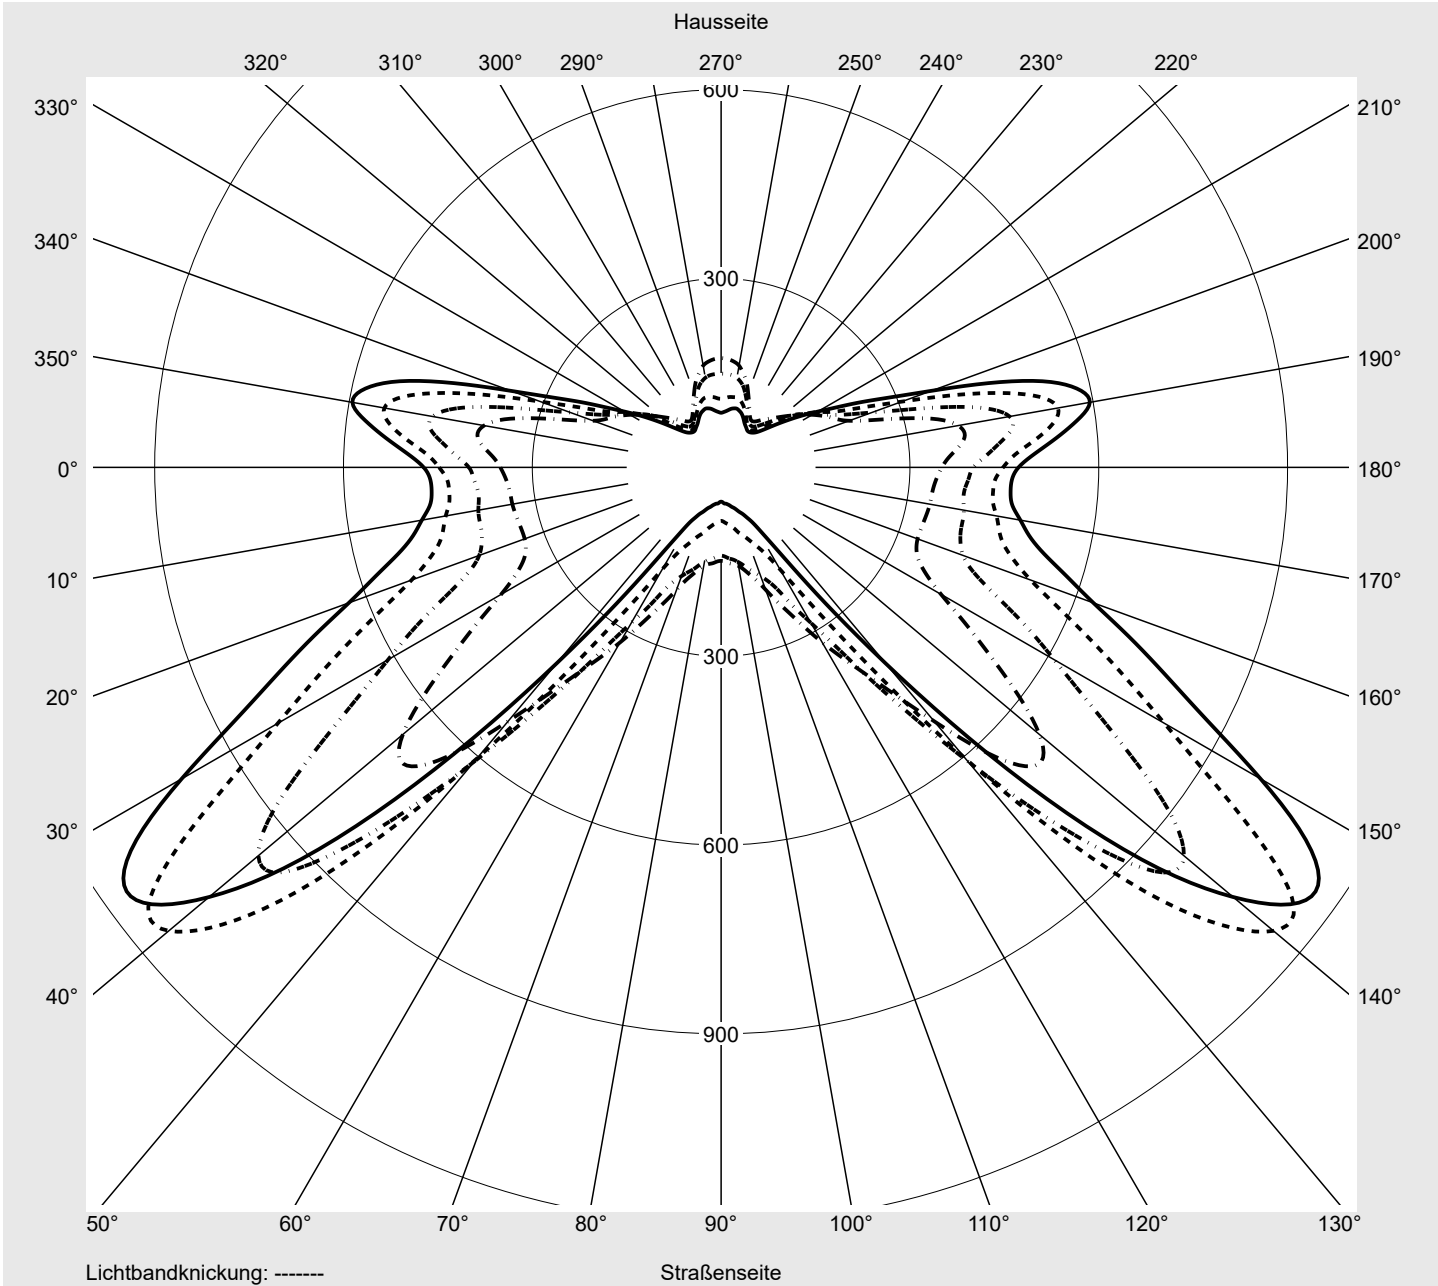

Lichttechnischer Prüfbefund

Familie Streetlight 21 midi LED	Bestell-Nr.: 5XE3P31D08MB EAN: 4058352729915	LP-Nummer 59337_6

Kegelmantelkurven in cd/klm   **KMK 65°**   **KMK 62,5°**   **KMK 60°**   **KMK 57,5°**   **siteco**

Lichttechnischer Prüfbefund

Familie Streetlight 21 midi LED	Bestell-Nr.: 5XE3P31D08MB EAN: 4058352729915	LP-Nummer 59337_6
Wertetabelle Lichtstärkemessung		Maximale Lichtstärke
		siteco