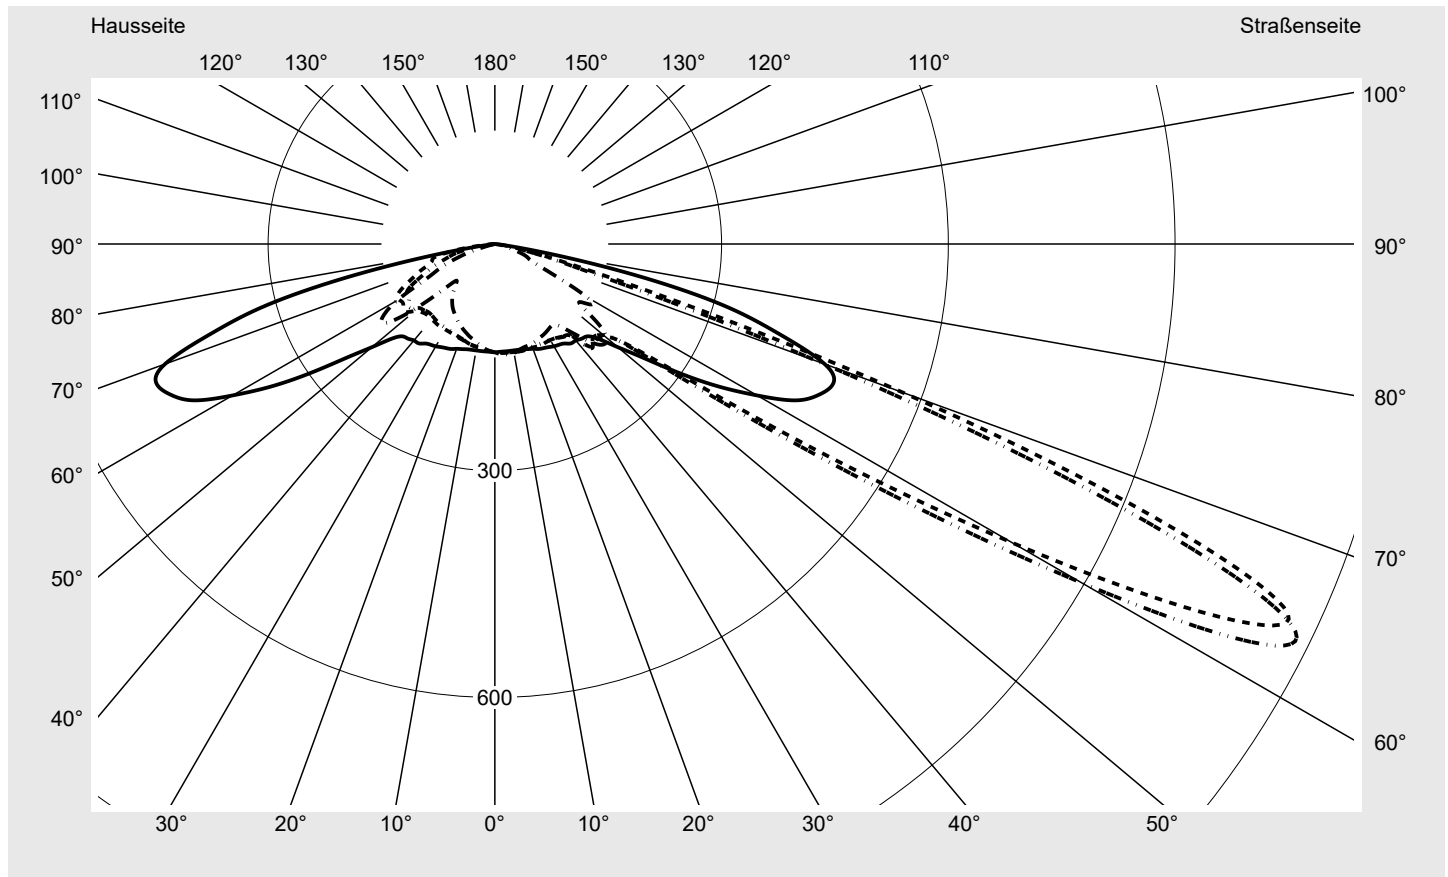

Lichttechnischer Prüfbefund

Familie
Streetlight 21 midi LED

Bestell-Nr.: 5XE3P31D08MB
EAN: 4058352729915

LP-Nummer
59337_6

Ausführung Mastansatz- / Mastaufsatzmontage
Optik asymmetrisch, breit strahlend (ST1.5a)
Abdeckung Einscheibensicherheitsglas (ESG)
Bestückung LED 3000 K | CRI ≥ 70
Betriebsgerät EVG SITECO iQ
Bemessungswerte Nettolichtstrom = 19170 lm
 Systemleistung = 146.7 W
 Lichtausbeute = 130.7 lm/W

Seriendokumentation
18.07.2022

siteco

Lichtstärke in cd/klm

C180-0

C215-35

C217,5-37,5

C270-90

Imax: 1158 cd/klm

Leuchtenbetriebswirkungsgrade

Eta	100.0%
Eta 0° - 90°	100.0%
Eta 90° - 180°	0.0%

Lichtstärkeklasse nach EN13201-2

Klasse:	---
Imax 70°	798.1
Imax 80°	214.2
Imax 90°	0.0
Imax >90°	0.0
Imax >95°	0.0

Messbedingungen