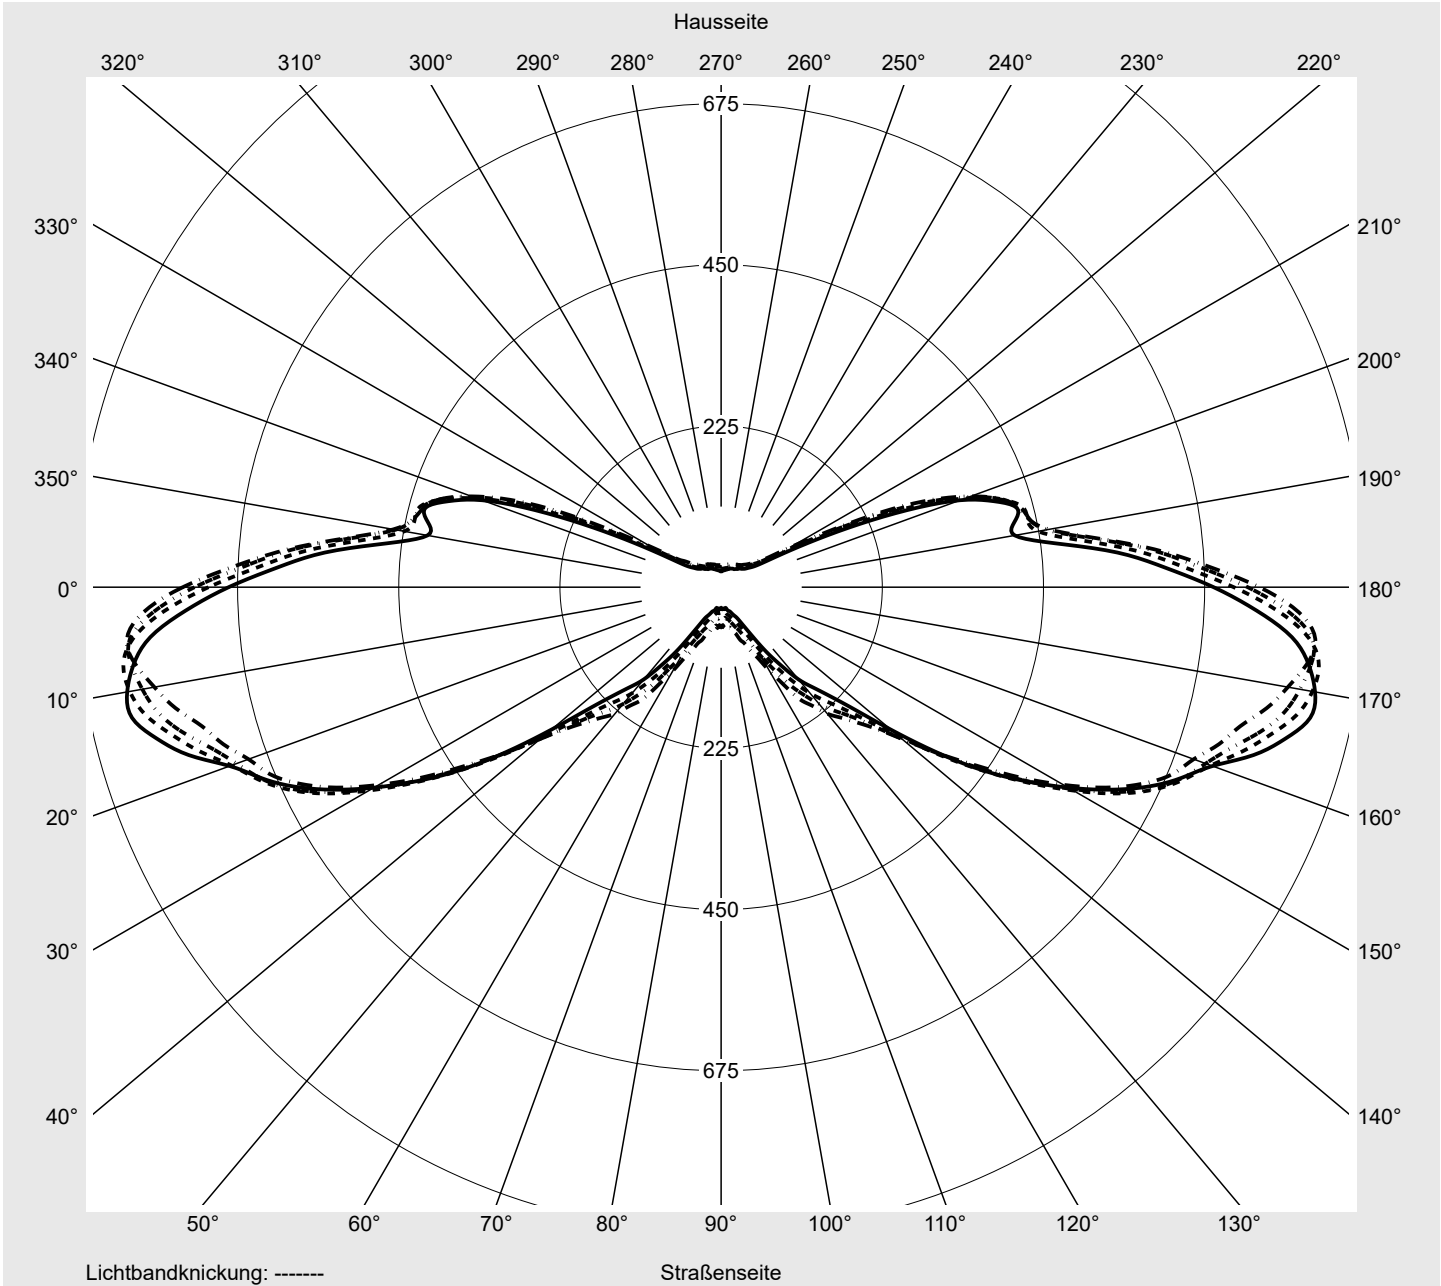

Lichttechnischer Prüfbefund

Familie
Streetlight 21 micro easy LED

Bestell-Nr.: 5XE5A33A08CB
EAN: 4058352764978

LP-Nummer
59080_462

Ausführung	Mastansatz- / Mastaufsatzmontage
Optik	asymmetrisch, extrem breit strahlend (P1.0a)
Abdeckung	Einscheibensicherheitsglas (ESG)
Bestückung	LED 3000 K CRI ≥ 70
Betriebsgerät	EVG DIM
Bemessungswerte	Nettolichtstrom = 2290 lm Systemleistung = 15.8 W Lichtausbeute = 144.9 lm/W

Seriendokumentation
26.10.2022

siteco

Lichtstärke in cd/klm

C180-0

C192.5-12.5

C195-15

C270-90

Imax: 842 cd/klm

Leuchtenbetriebswirkungsgrade

Eta	100.0%
Eta 0° - 90°	100.0%
Eta 90° - 180°	0.0%

Lichtstärkeklasse nach EN13201-2

Klasse:	---
Imax 70°	827.2
Imax 80°	295.3
Imax 90°	0.0
Imax >90°	0.0
Imax >95°	0.0

Messbedingungen

DIN EN 13032 und DIN 5032

Lichttechnischer Prüfbefund

Familie Streetlight 21 micro easy LED	Bestell-Nr.: 5XE5A33A08CB EAN: 4058352764978	LP-Nummer 59080_462
---	---	-------------------------------

Kegelmantelkurven in cd/klm **KMK 74°** **KMK 73°** **KMK 72°** **KMK 71°** **siteco**