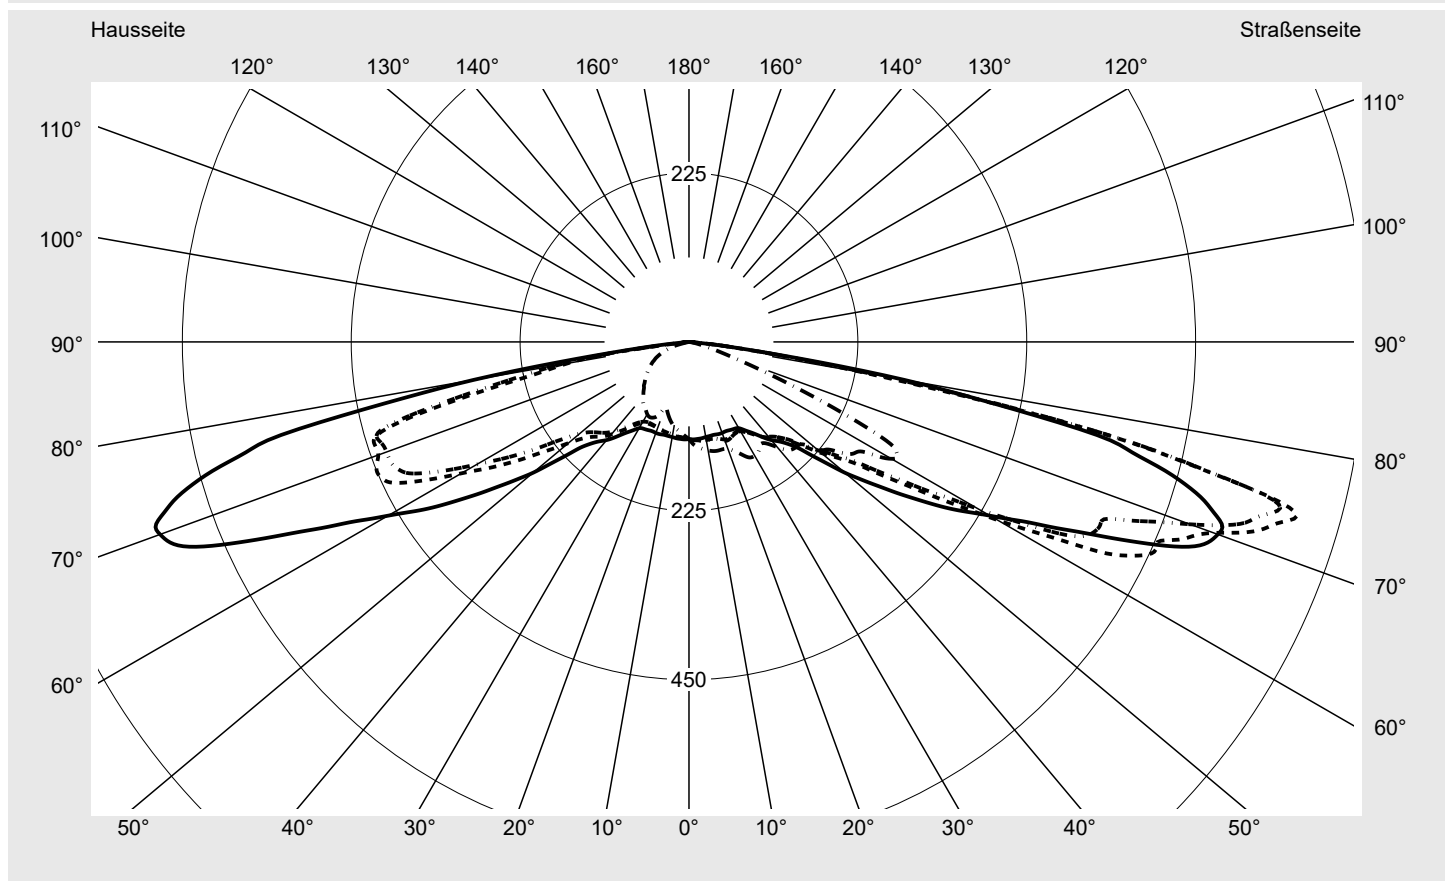

Lichttechnischer Prüfbefund

Familie
Streetlight 21 micro easy LED

Bestell-Nr.: 5XE5A33A08CB
EAN: 4058352764978

LP-Nummer
59080_462

Ausführung	Mastansatz- / Mastaufsatzmontage
Optik	asymmetrisch, extrem breit strahlend (P1.0a)
Abdeckung	Einscheibensicherheitsglas (ESG)
Bestückung	LED 3000 K CRI ≥ 70
Betriebsgerät	EVG DIM
Bemessungswerte	Nettolichtstrom = 2290 lm Systemleistung = 15.8 W Lichtausbeute = 144.9 lm/W

Seriendokumentation
26.10.2022

siteco

Lichtstärke in cd/klm

C180-0

C192.5-12.5

C195-15

C270-90

Imax: 842 cd/klm

Leuchtenbetriebswirkungsgrade

Eta	100.0%
Eta 0° - 90°	100.0%
Eta 90° - 180°	0.0%

Lichtstärkeklasse nach EN13201-2

Klasse:	---
Imax 70°	827.2
Imax 80°	295.3
Imax 90°	0.0
Imax >90°	0.0
Imax >95°	0.0

Messbedingungen