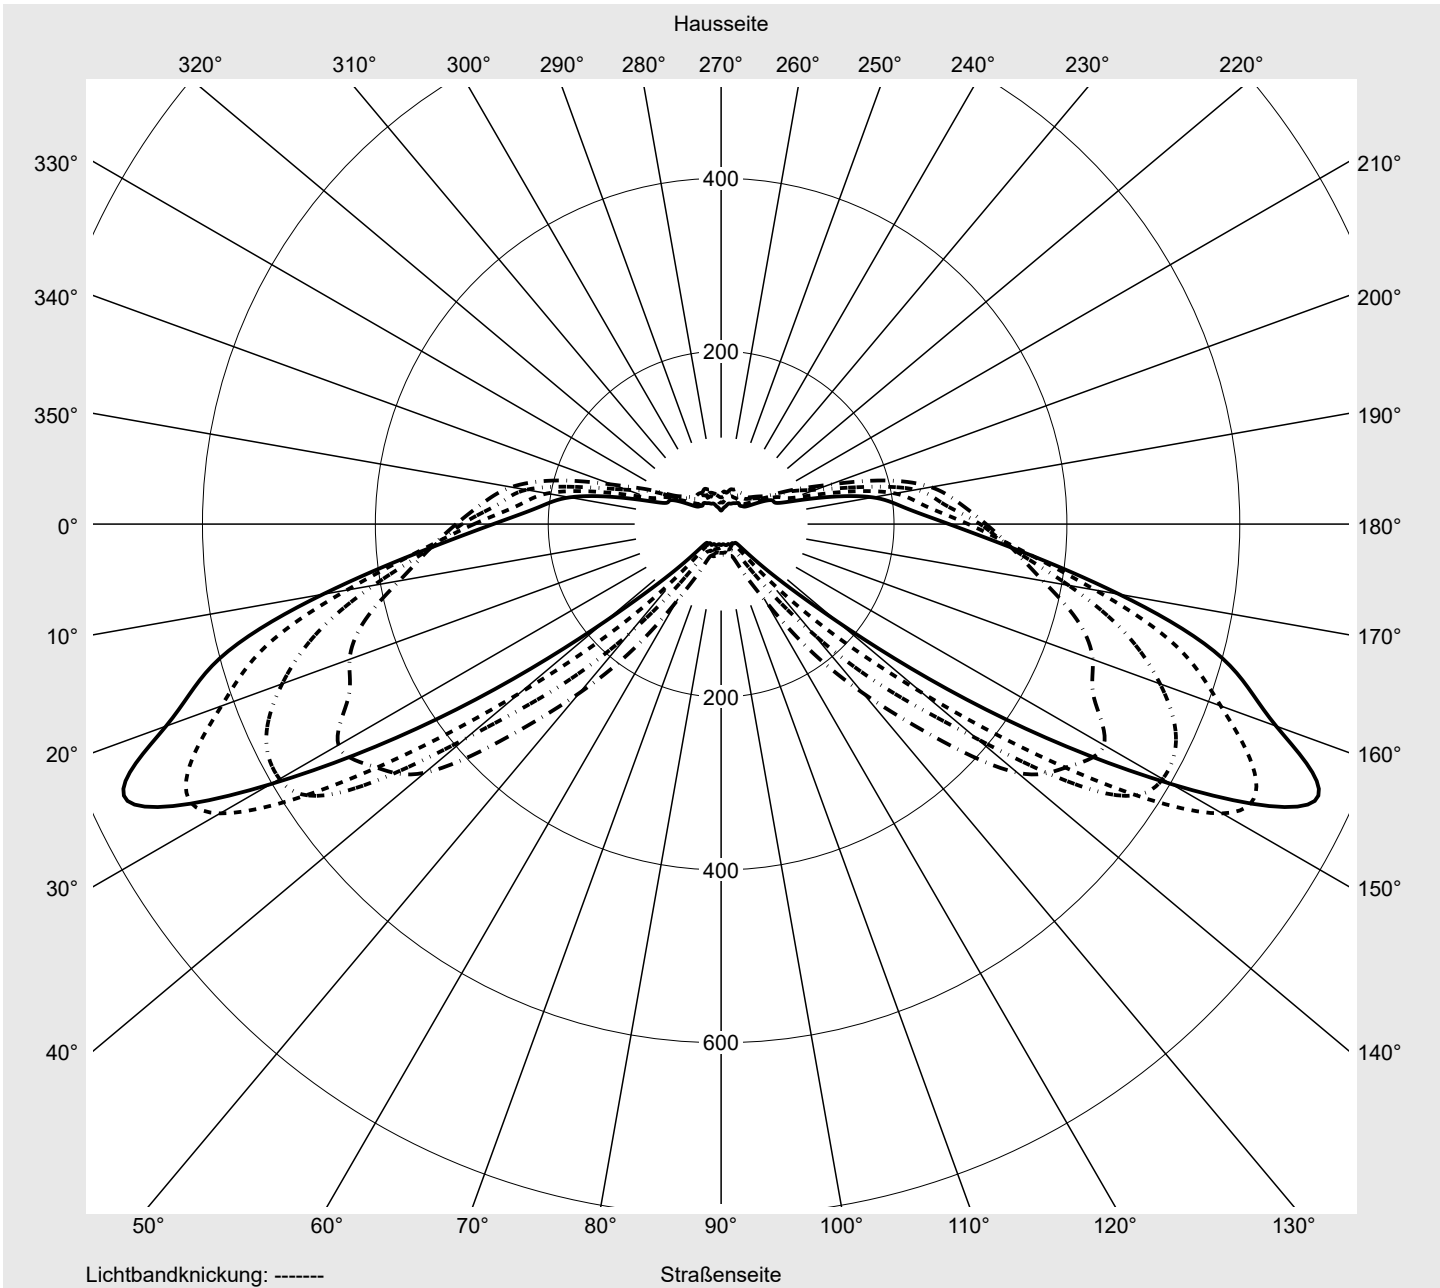

Lichttechnischer Prüfbefund

Familie
Streetlight 21 micro easy LED

Bestell-Nr.: 5XE5D33A08DB
EAN: 4058352773352

LP-Nummer
59076_991

Ausführung	Mastansatz- / Mastaufsatzmontage
Optik	asymmetrisch, breit strahlend (ST1.0a)
Abdeckung	Einscheibensicherheitsglas (ESG)
Bestückung	LED 3000 K CRI ≥ 70
Betriebsgerät	EVG DIM
Bemessungswerte	Nettolichtstrom = 5110 lm Systemleistung = 39.1 W Lichtausbeute = 130.7 lm/W

Leuchtenbetriebswirkungsgrade

Eta	100.0%
Eta 0° - 90°	100.0%
Eta 90° - 180°	0.0%

Lichtstärkeklasse nach EN13201-2

Klasse:	G3
Imax 70°	757.8
Imax 80°	95.1
Imax 90°	0.0
Imax >90°	0.0
Imax >95°	0.0

Messbedingungen

DIN EN 13032 und DIN 5032

Lichttechnischer Prüfbefund

Familie Streetlight 21 micro easy LED	Bestell-Nr.: 5XE5D33A08DB EAN: 4058352773352	LP-Nummer 59076_991
---	---	-------------------------------

Kegelmantelkurven in cd/klm **KMK 70°** **KMK 67,5°** **KMK 65°** **KMK 62,5°** **siteco**