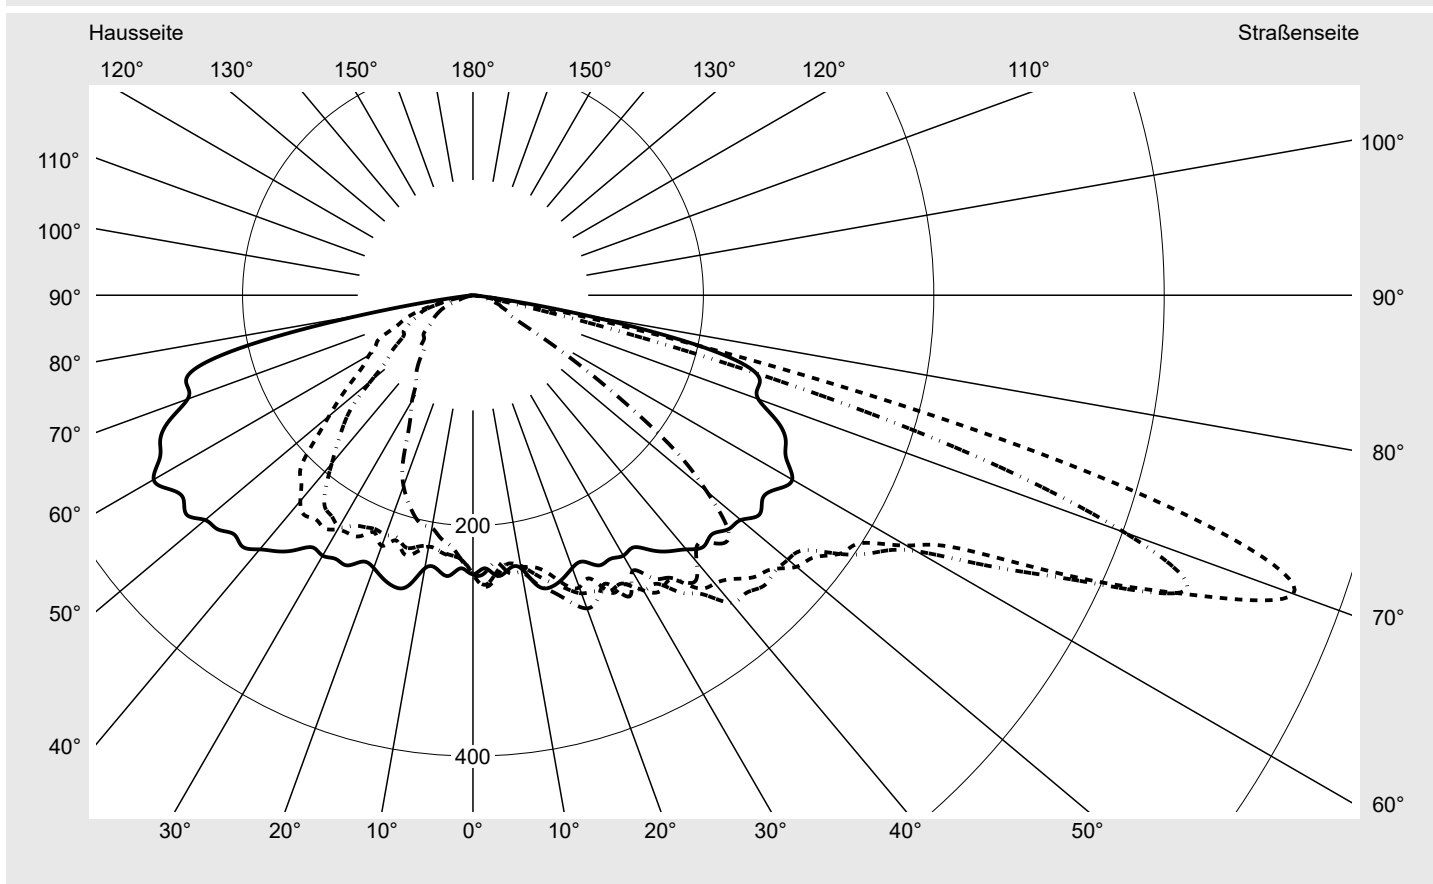

Lichttechnischer Prüfbefund

Familie
Streetlight 21 micro easy LED

Bestell-Nr.: 5XE5D33A08DB
EAN: 4058352773352

LP-Nummer
59076_991

Ausführung	Mastansatz- / Mastaufsatzmontage
Optik	asymmetrisch, breit strahlend (ST1.0a)
Abdeckung	Einscheibensicherheitsglas (ESG)
Bestückung	LED 3000 K CRI ≥ 70
Betriebsgerät	EVG DIM
Bemessungswerte	Nettolichtstrom = 5110 lm Systemleistung = 39.1 W Lichtausbeute = 130.7 lm/W

Seriendokumentation
26.10.2022

sitEco

Lichtstärke in cd/klm

C180-0

C205-25

C210-30

C270-90

Imax: 758 cd/klm

Leuchtenbetriebswirkungsgrade

Eta	100.0%
Eta 0° - 90°	100.0%
Eta 90° - 180°	0.0%

Lichtstärkeklasse nach EN13201-2

Klasse:	G3
Imax 70°	757.8
Imax 80°	95.1
Imax 90°	0.0
Imax >90°	0.0
Imax >95°	0.0

Messbedingungen

DIN EN 13032 und DIN 5032

Lichttechnischer Prüfbefund

Familie Streetlight 21 micro easy LED	Bestell-Nr.: 5XE5D33A08DB EAN: 4058352773352	LP-Nummer 59076_991
---	---	-------------------------------

Kegelmantelkurven in cd/klm **KMK 70°** **KMK 67,5°** **KMK 65°** **KMK 62,5°** **siteco**