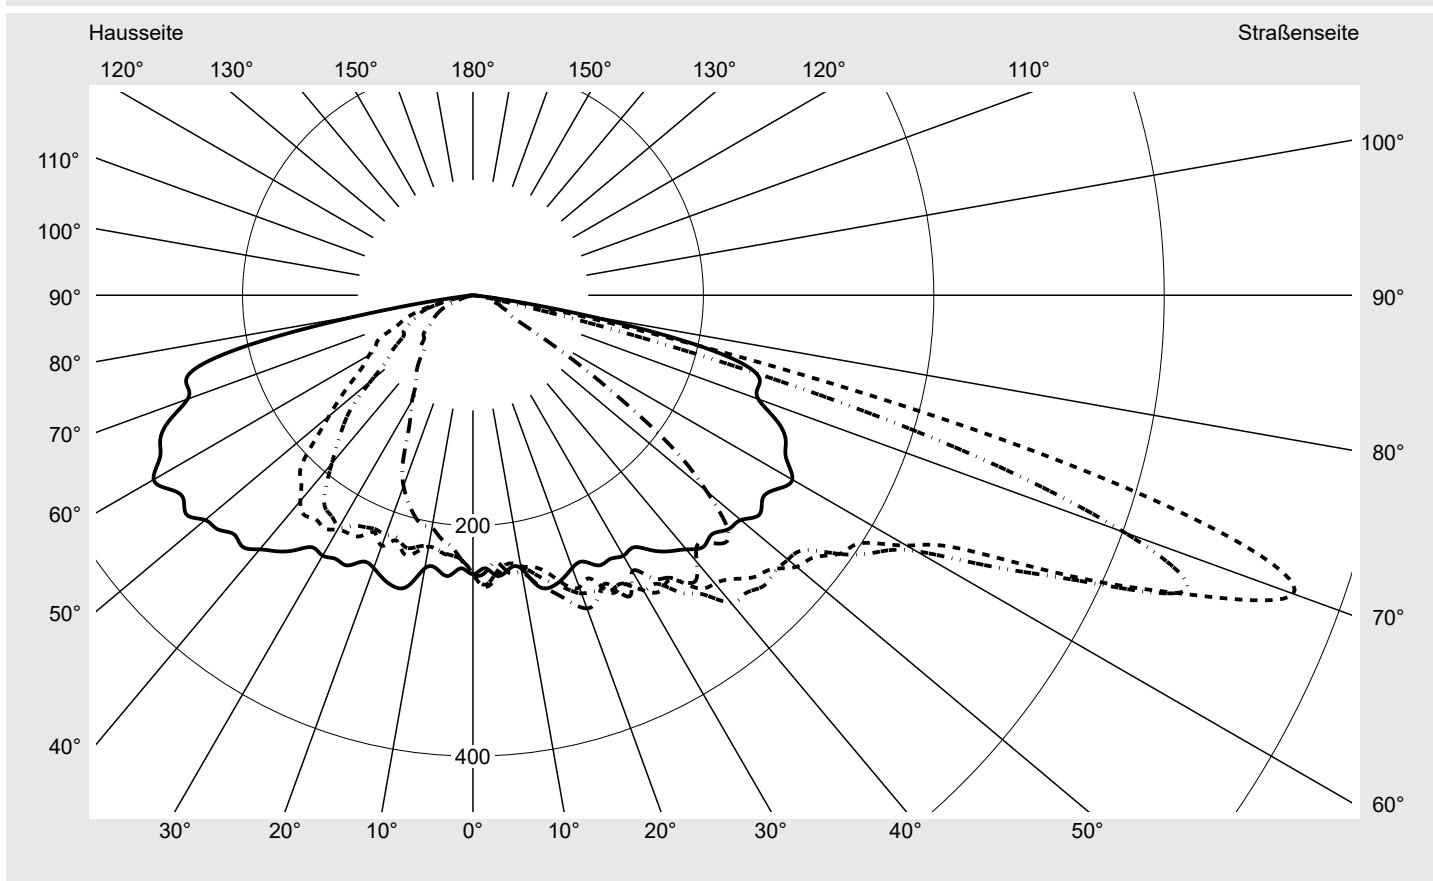

Lichttechnischer Prüfbefund

Familie
Streetlight 21 micro easy LED

Bestell-Nr.: 5XE5D43A08CB
EAN: 4058352785348

LP-Nummer
59076_992

Ausführung Mastansatz- / Mastaufsatzmontage
Optik asymmetrisch, breit strahlend (ST1.0a)
Abdeckung Einscheibensicherheitsglas (ESG)
Bestückung LED 4000 K | CRI ≥ 70
Betriebsgerät EVG DIM
Bemessungswerte Nettolichtstrom = 2380 lm
Systemleistung = 15.8 W
Lichtausbeute = 150.6 lm/W

Seriendokumentation
26.10.2022

sitEco

Lichtstärke in cd/klm

C180-0

C205-25

C210-30

C270-90

Imax: 758 cd/klm

Leuchtenbetriebswirkungsgrade

Eta 100.0%
Eta 0° - 90° 100.0%
Eta 90° - 180° 0.0%

Lichtstärkeklasse nach EN13201-2

Klasse: G3
Imax 70° 757.8
Imax 80° 95.1
Imax 90° 0.0
Imax >90° 0.0
Imax >95° 0.0

Messbedingungen

DIN EN 13032 und DIN 5032

Lichttechnischer Prüfbefund

Familie Streetlight 21 micro easy LED	Bestell-Nr.: 5XE5D43A08CB EAN: 4058352785348	LP-Nummer 59076_992
---	---	-------------------------------

Kegelmantelkurven in cd/klm **KMK 70°** **KMK 67,5°** **KMK 65°** **KMK 62,5°** **siteco**