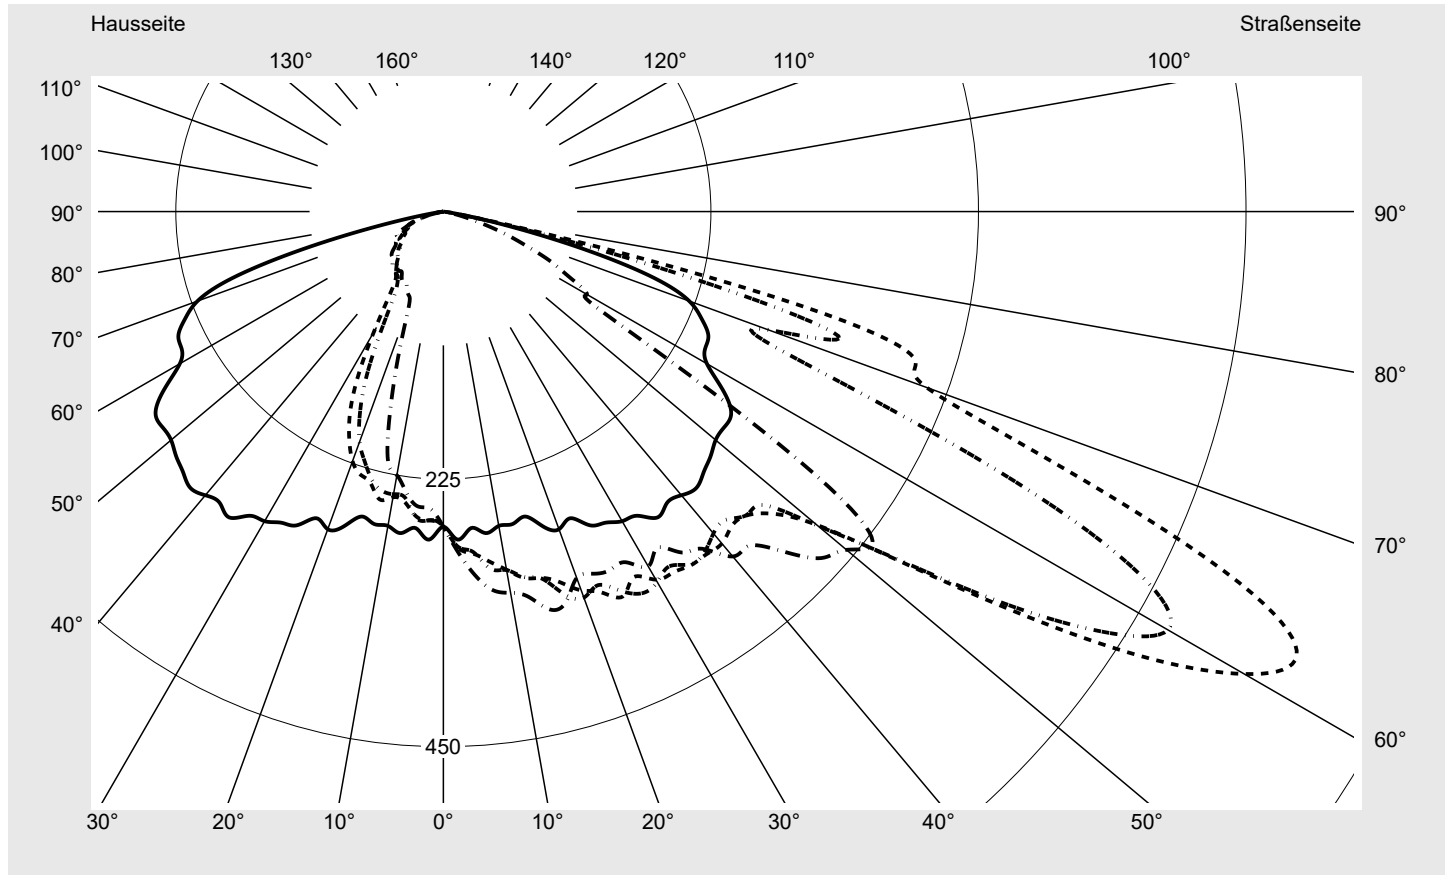

Lichttechnischer Prüfbefund

Familie
Streetlight 21 micro easy LED

Bestell-Nr.: 5XE5E43A08CB
EAN: 4058352785454

LP-Nummer
59077_943

Ausführung Mastansatz- / Mastaufsatzmontage
Optik asymmetrisch, breit strahlend (STW1.0a)
Abdeckung Einscheibensicherheitsglas (ESG)
Bestückung LED 4000 K | CRI ≥ 70
Betriebsgerät EVG DIM
Bemessungswerte Nettolichtstrom = 2380 lm
Systemleistung = 15.8 W
Lichtausbeute = 150.6 lm/W

Seriendokumentation
26.10.2022

siteco

Lichtstärke in cd/klm

C180-0

C210-30

C215-35

C270-90

Imax: 809 cd/klm

Leuchtenbetriebswirkungsgrade

Eta 100.0%
Eta 0° - 90° 100.0%
Eta 90° - 180° 0.0%

Lichtstärkeklasse nach EN13201-2

Klasse: G4
Imax 70° 498.7
Imax 80° 32.8
Imax 90° 0.0
Imax >90° 0.0
Imax >95° 0.0

Messbedingungen

Kegelmantelkurven in cd/klm **KMK 62,5°** **KMK 60°** **KMK 57,5°** **KMK 55°** **siteco**

Lichttechnischer Prüfbefund

Familie Streetlight 21 micro easy LED	Bestell-Nr.: 5XE5E43A08CB EAN: 4058352785454	LP-Nummer 59077_943
Wertetabelle Lichtstärkemessung		Maximale Lichtstärke
		siteco