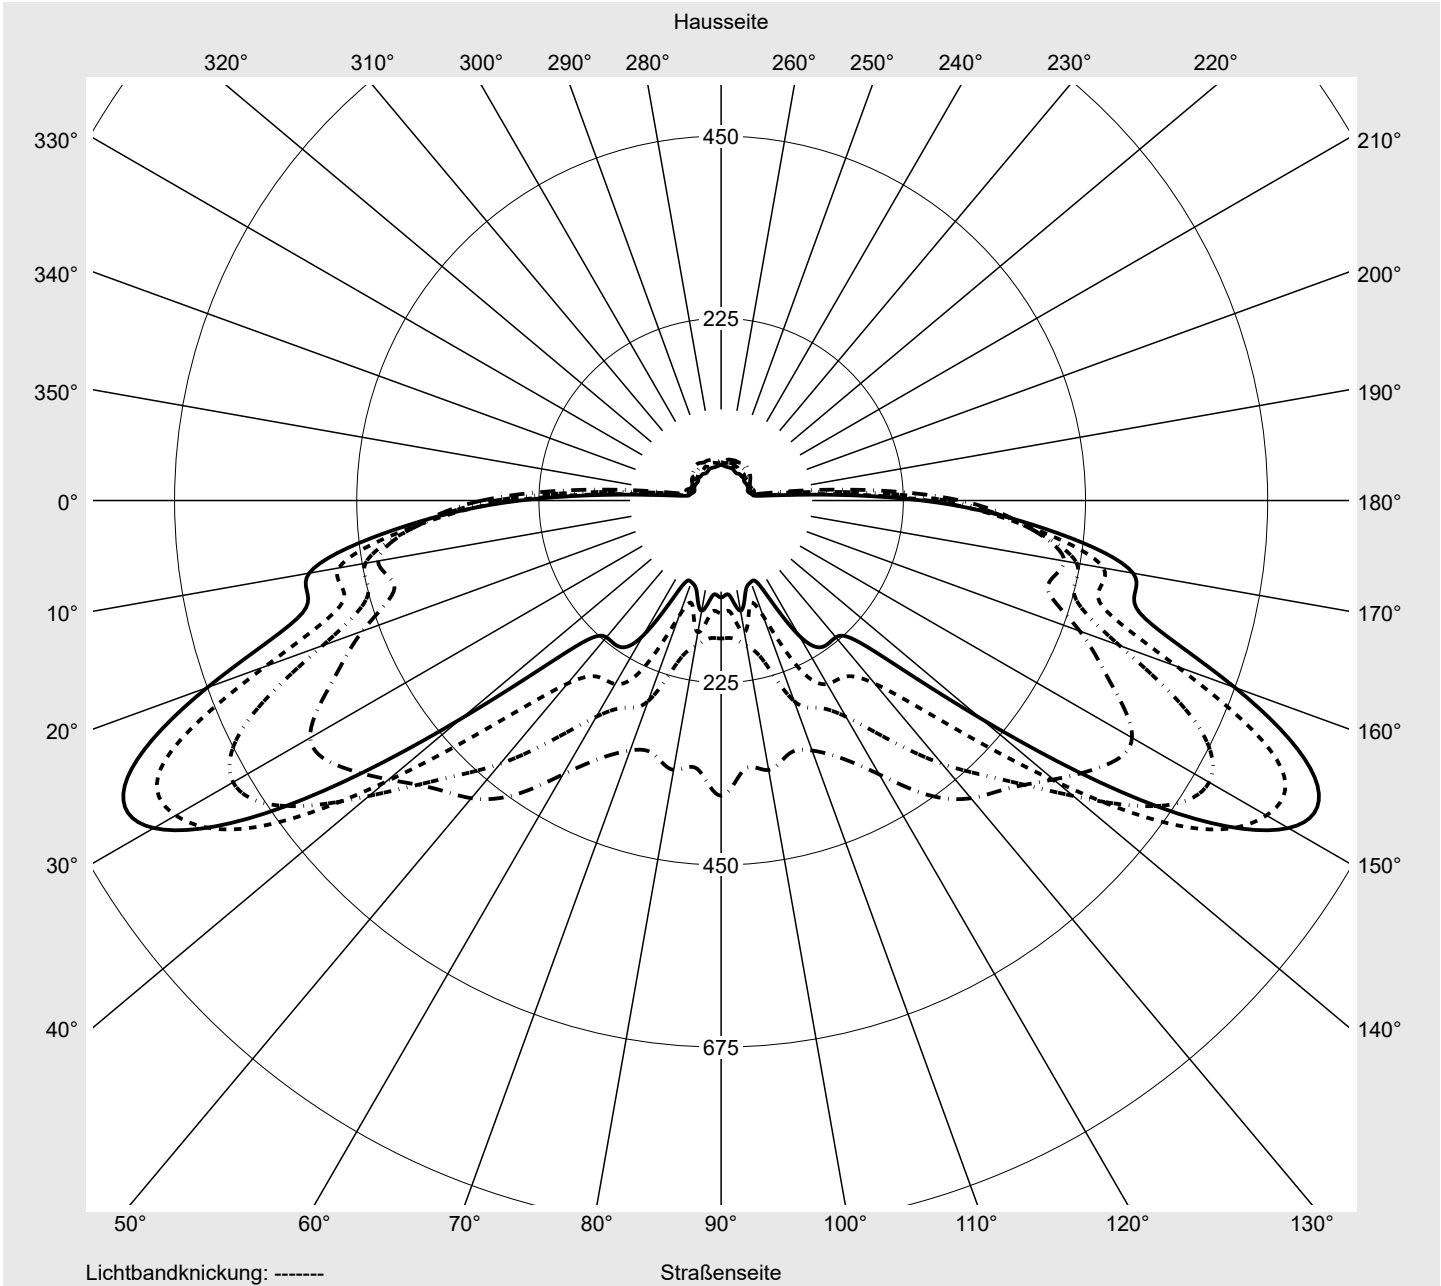

Lichttechnischer Prüfbefund

Familie
Streetlight 21 micro easy LED

Bestell-Nr.: 5XE5E43A08CB
EAN: 4058352785454

LP-Nummer
59077_943

Ausführung Mastansatz- / Mastaufsatzmontage
Optik asymmetrisch, breit strahlend (STW1.0a)
Abdeckung Einscheibensicherheitsglas (ESG)
Bestückung LED 4000 K | CRI ≥ 70
Betriebsgerät EVG DIM
Bemessungswerte Nettolichtstrom = 2380 lm
Systemleistung = 15.8 W
Lichtausbeute = 150.6 lm/W

Seriendokumentation
26.10.2022

siteco

Lichtstärke in cd/klm

C180-0

C210-30

C215-35

C270-90

Imax: 809 cd/klm

Leuchtenbetriebswirkungsgrade

Eta 100.0%
Eta 0° - 90° 100.0%
Eta 90° - 180° 0.0%

Lichtstärkeklasse nach EN13201-2

Klasse: G4
Imax 70° 498.7
Imax 80° 32.8
Imax 90° 0.0
Imax >90° 0.0
Imax >95° 0.0

Messbedingungen

Kegelmantelkurven in cd/klm **KMK 62,5°** **KMK 60°** **KMK 57,5°** **KMK 55°** **siteco**

Lichttechnischer Prüfbefund

Familie Streetlight 21 micro easy LED	Bestell-Nr.: 5XE5E43A08CB EAN: 4058352785454	LP-Nummer 59077_943
Wertetabelle Lichtstärkemessung		Maximale Lichtstärke
		siteco