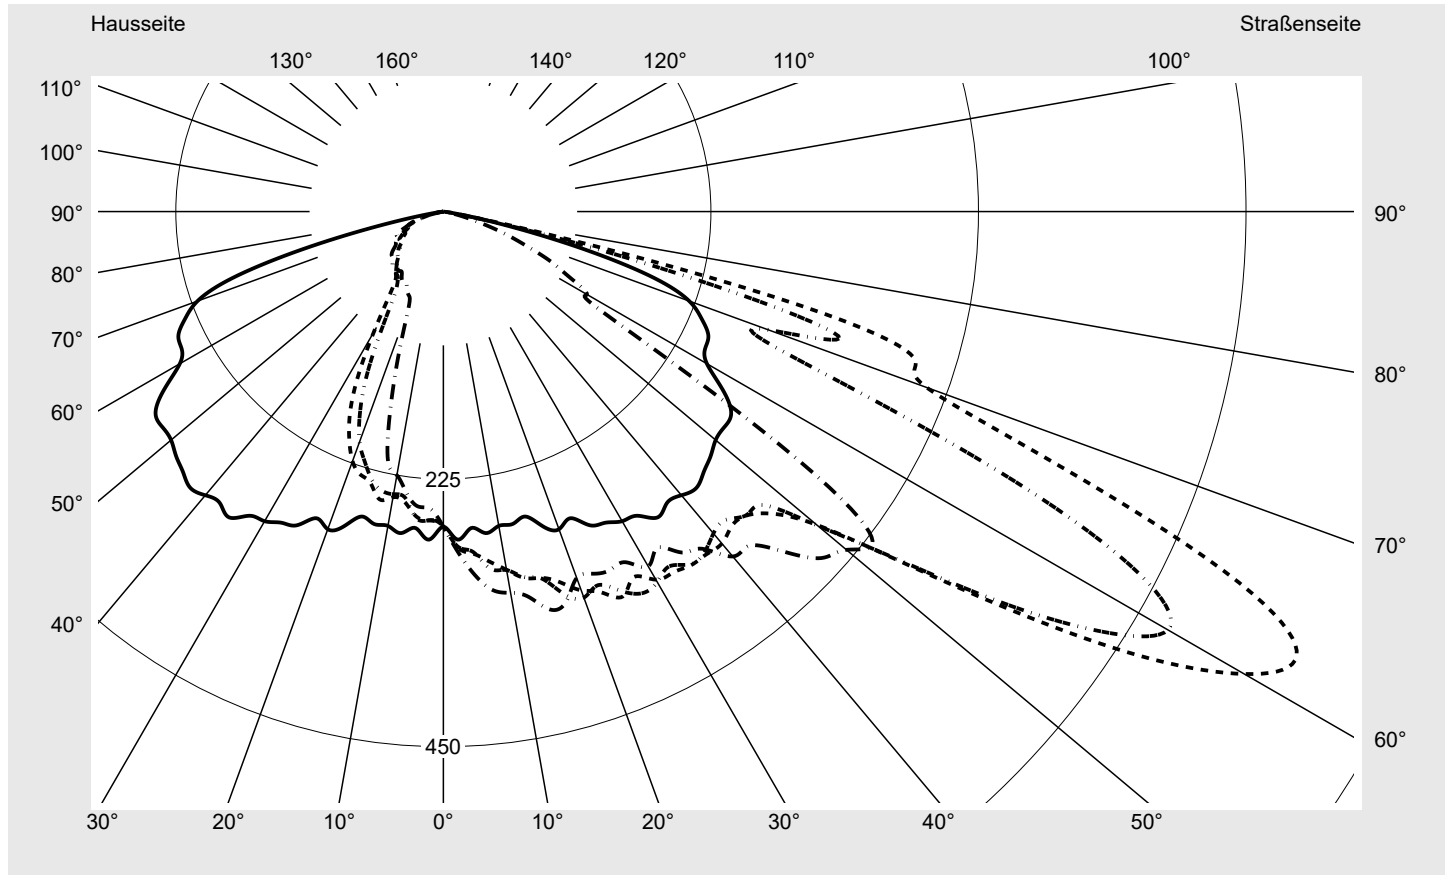

Lichttechnischer Prüfbefund

Familie
Streetlight 21 micro easy LED

Bestell-Nr.: 5XE5E43A08DB
EAN: 4058352785461

LP-Nummer
59077_944

Ausführung Mastansatz- / Mastaufsatzmontage
Optik asymmetrisch, breit strahlend (STW1.0a)
Abdeckung Einscheibensicherheitsglas (ESG)
Bestückung LED 4000 K | CRI ≥ 70
Betriebsgerät EVG DIM
Bemessungswerte Nettolichtstrom = 5320 lm
Systemleistung = 39.1 W
Lichtausbeute = 136.1 lm/W

Seriendokumentation
26.10.2022

siteco

Lichtstärke in cd/klm

C180-0

C210-30

C215-35

C270-90

Imax: 809 cd/klm

Leuchtenbetriebswirkungsgrade

Eta 100.0%
Eta 0° - 90° 100.0%
Eta 90° - 180° 0.0%

Lichtstärkeklasse nach EN13201-2

Klasse: G4
Imax 70° 498.7
Imax 80° 32.8
Imax 90° 0.0
Imax >90° 0.0
Imax >95° 0.0

Messbedingungen

DIN EN 13032 und DIN 5032

Lichttechnischer Prüfbefund

Familie
Streetlight 21 micro easy LED

Bestell-Nr.: 5XE5E43A08DB
EAN: 4058352785461

LP-Nummer
59077_944

Kegelmantelkurven in cd/klm

KMK 62,5°

KMK 60°