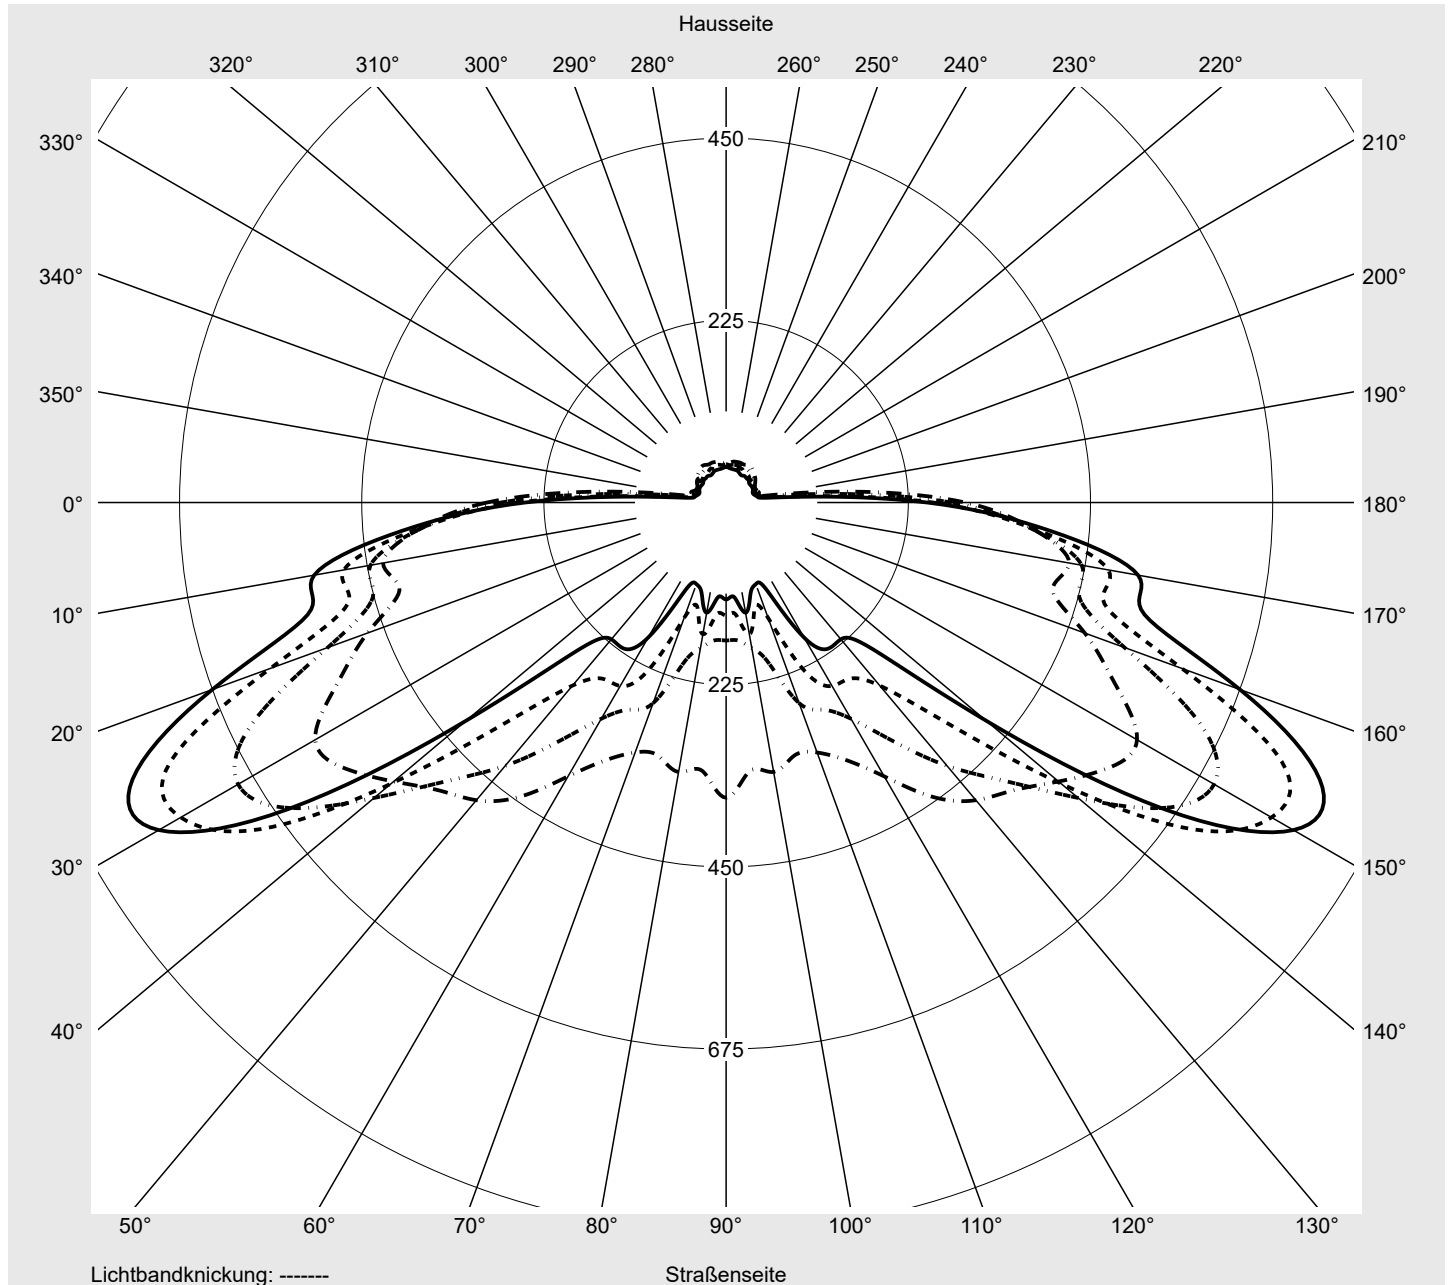

Lichttechnischer Prüfbefund

Familie
Streetlight 21 micro easy LED

Bestell-Nr.: 5XE5E43A08DB
EAN: 4058352785461

LP-Nummer
59077_944

Ausführung Mastansatz- / Mastaufsatzmontage
Optik asymmetrisch, breit strahlend (STW1.0a)
Abdeckung Einscheibensicherheitsglas (ESG)
Bestückung LED 4000 K | CRI ≥ 70
Betriebsgerät EVG DIM
Bemessungswerte Nettolichtstrom = 5320 lm
Systemleistung = 39.1 W
Lichtausbeute = 136.1 lm/W

Leuchtenbetriebswirkungsgrade

Eta 100.0%
Eta 0° - 90° 100.0%
Eta 90° - 180° 0.0%

Lichtstärkeklasse nach EN13201-2

Klasse: G4
Imax 70° 498.7
Imax 80° 32.8
Imax 90° 0.0
Imax >90° 0.0
Imax >95° 0.0

Messbedingungen

DIN EN 13032 und DIN 5032

Lichttechnischer Prüfbefund

Familie
Streetlight 21 micro easy LED

Bestell-Nr.: 5XE5E43A08DB
EAN: 4058352785461

LP-Nummer
59077_944

Kegelmantelkurven in cd/klm

KMK 62,5°

KMK 60°

KMK 57,5°

KMK 55°

siteco

Lichttechnischer Prüfbefund

Familie Streetlight 21 micro easy LED	Bestell-Nr.: 5XE5E43A08DB EAN: 4058352785461	LP-Nummer 59077_944
Wertetabelle Lichtstärkemessung		Maximale Lichtstärke
		siteco