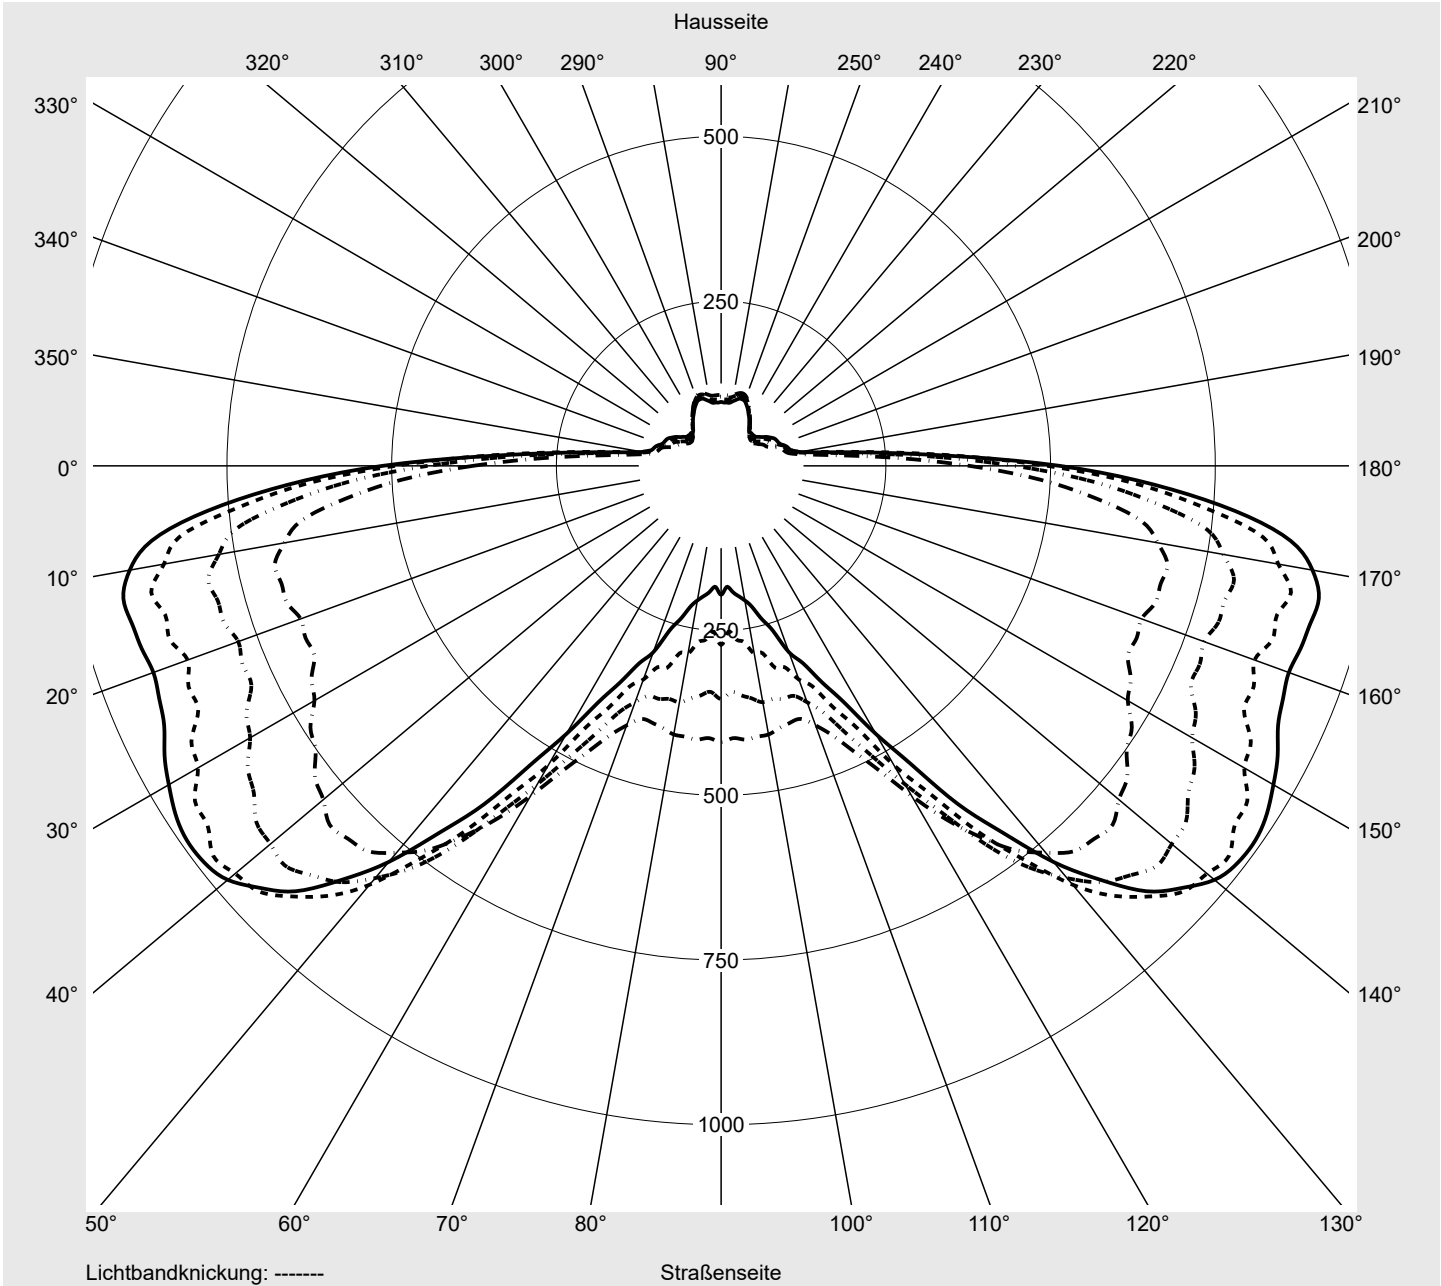

Lichttechnischer Prüfbefund

Familie
Streetlight 21 micro easy LED

Bestell-Nr.: 5XE5H43A08DB
EAN: 4058352785508

LP-Nummer
59066_653

Ausführung Mastansatz- / Mastaufsatzmontage
Optik direkt, asymmetrisch
A520002
Abdeckung Einscheibensicherheitsglas (ESG)
Bestückung LED 4000 K | CRI ≥ 70
Betriebsgerät EVG DIM
Bemessungswerte Nettolichtstrom = 5230 lm
Systemleistung = 39.1 W
Lichtausbeute = 133.8 lm/W

Leuchtenbetriebswirkungsgrade

Eta 100.0%
Eta 0° - 90° 100.0%
Eta 90° - 180° 0.0%

Lichtstärkeklasse nach EN13201-2

Klasse: G3
Imax 70° 685.4
Imax 80° 32.5
Imax 90° 0.0
Imax >90° 0.0
Imax >95° 0.0

Messbedingungen

DIN EN 13032 und DIN 5032

Lichttechnischer Prüfbefund

Familie Streetlight 21 micro easy LED	Bestell-Nr.: 5XE5H43A08DB EAN: 4058352785508	LP-Nummer 59066_653
---	---	-------------------------------

Kegelmantelkurven in cd/klm **KMK 66°** **KMK 65°** **KMK 64°** **KMK 63°** **siteco**