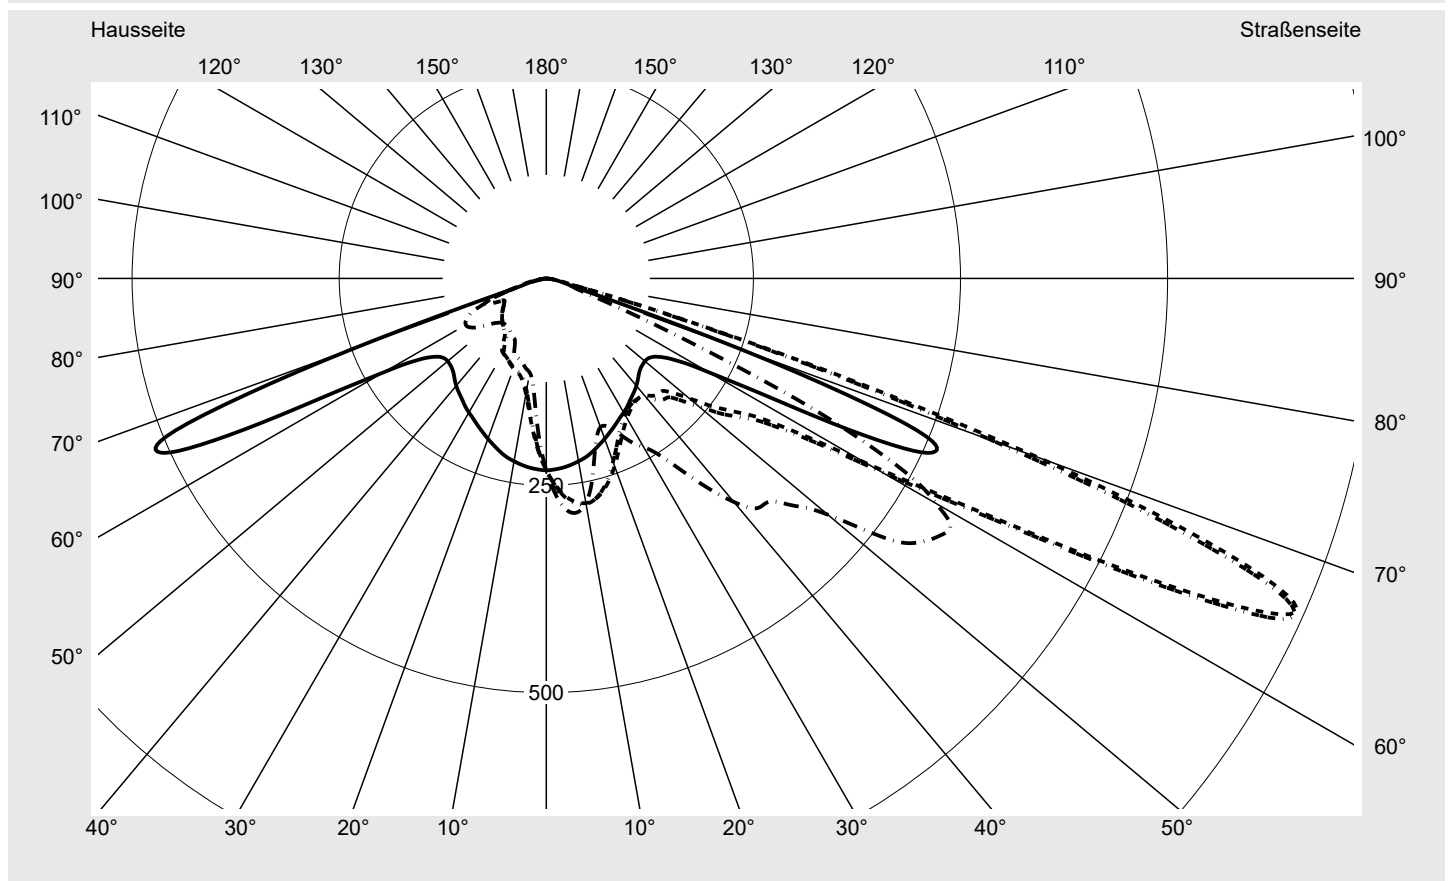

Lichttechnischer Prüfbefund

Familie
Streetlight 21 micro easy LED

Bestell-Nr.: 5XE5H43A08DB
EAN: 4058352785508

LP-Nummer
59066_653

Ausführung Mastansatz- / Mastaufsatzmontage
Optik direkt, asymmetrisch
A520002
Abdeckung Einscheibensicherheitsglas (ESG)
Bestückung LED 4000 K | CRI ≥ 70
Betriebsgerät EVG DIM
Bemessungswerte Nettolichtstrom = 5230 lm
Systemleistung = 39.1 W
Lichtausbeute = 133.8 lm/W

Seriendokumentation
26.10.2022

siteco

Lichtstärke in cd/klm

C180-0

C215-35

C217,5-37,5

C270-90

Imax: 990 cd/klm

Leuchtenbetriebswirkungsgrade

Eta 100.0%
Eta 0° - 90° 100.0%
Eta 90° - 180° 0.0%

Lichtstärkeklasse nach EN13201-2

Klasse: G3
Imax 70° 685.4
Imax 80° 32.5
Imax 90° 0.0
Imax >90° 0.0
Imax >95° 0.0

Messbedingungen