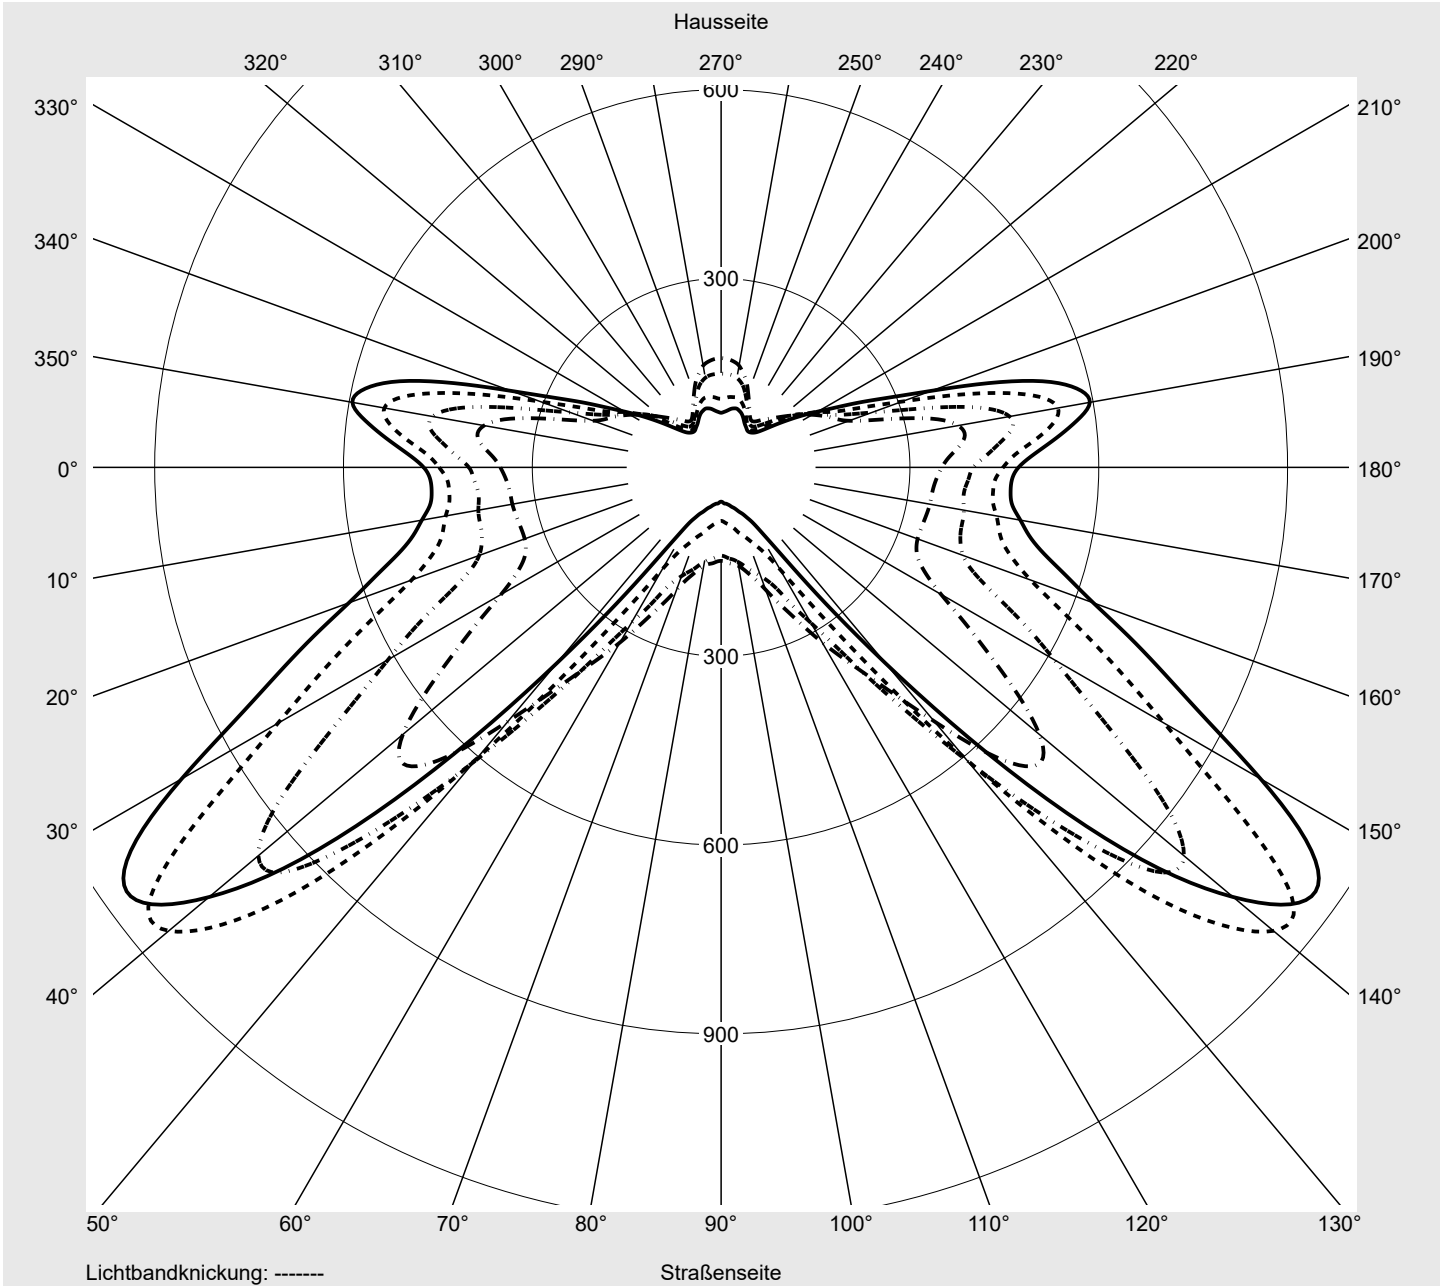

Lichttechnischer Prüfbefund

Familie
Streetlight 21 micro easy LED

Bestell-Nr.: 5XE5P33A08CB
EAN: 4058352785560

LP-Nummer
59337_314

Ausführung Mastansatz- / Mastaufsatzmontage
Optik asymmetrisch, breit strahlend (ST1.5a)
Abdeckung Einscheibensicherheitsglas (ESG)
Bestückung LED 3000 K | CRI ≥ 70
Betriebsgerät EVG DIM
Bemessungswerte Nettolichtstrom = 2250 lm
Systemleistung = 15.8 W
Lichtausbeute = 142.4 lm/W

Seriendokumentation
26.10.2022

siteco

Lichtstärke in cd/klm

C180-0

C215-35

C217,5-37,5

C270-90

Imax: 1158 cd/klm

Leuchtenbetriebswirkungsgrade

Eta	100.0%
Eta 0° - 90°	100.0%
Eta 90° - 180°	0.0%

Lichtstärkeklasse nach EN13201-2

Klasse:	---
Imax 70°	798.1
Imax 80°	214.2
Imax 90°	0.0
Imax >90°	0.0
Imax >95°	0.0

Messbedingungen

DIN EN 13032 und DIN 5032

Lichttechnischer Prüfbefund

Familie Streetlight 21 micro easy LED	Bestell-Nr.: 5XE5P33A08CB EAN: 4058352785560	LP-Nummer 59337_314
---	---	-------------------------------

Kegelmantelkurven in cd/klm **KMK 65°** **KMK 62,5°** **KMK 60°** **KMK 57,5°** **siteco**