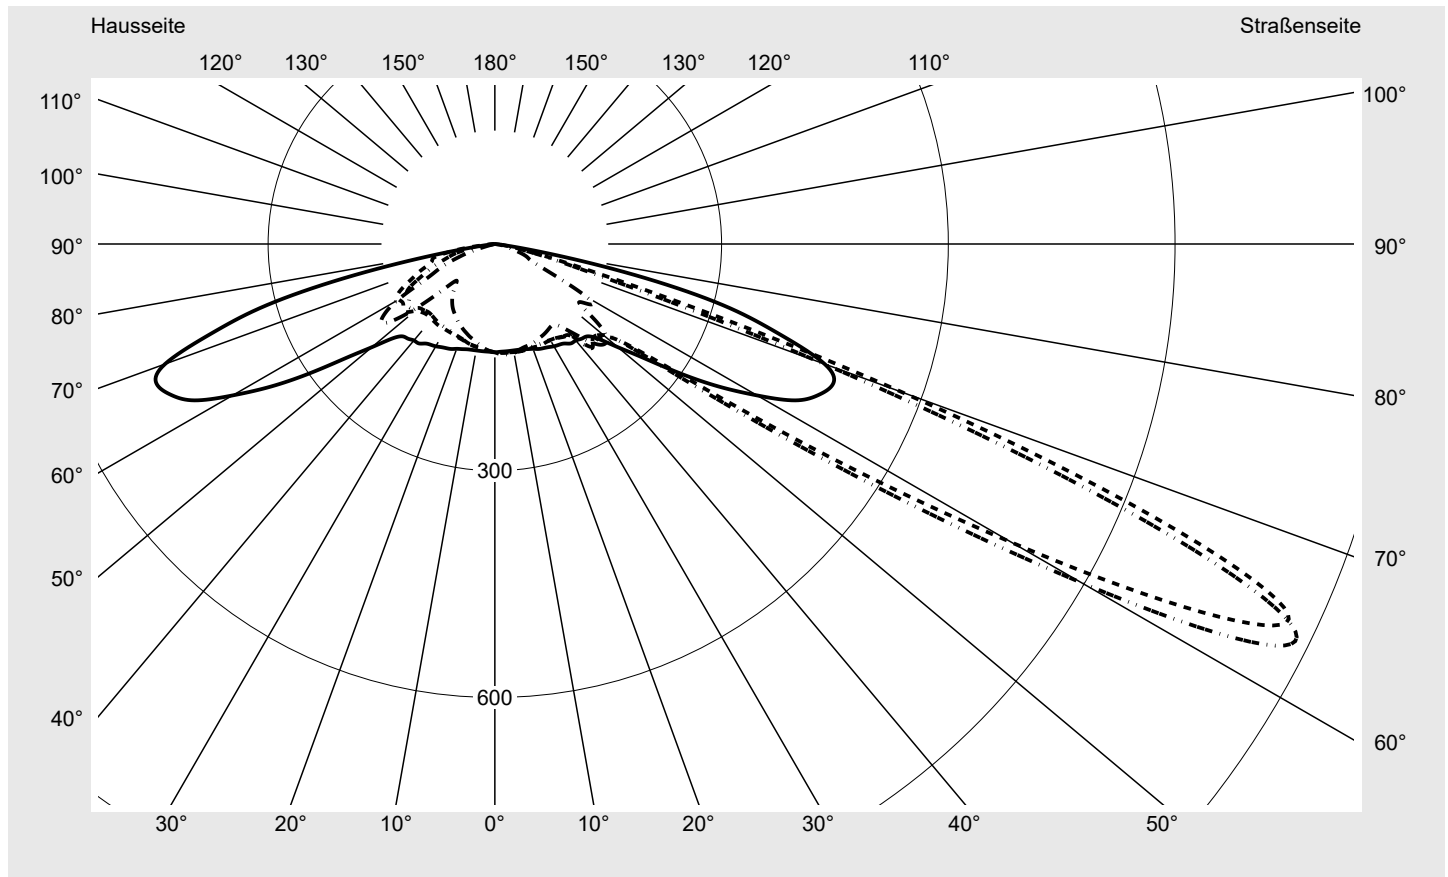

Lichttechnischer Prüfbefund

Familie
Streetlight 21 micro easy LED

Bestell-Nr.: 5XE5P33A08CB
EAN: 4058352785560

LP-Nummer
59337_314

Ausführung Mastansatz- / Mastaufsatzmontage
Optik asymmetrisch, breit strahlend (ST1.5a)
Abdeckung Einscheibensicherheitsglas (ESG)
Bestückung LED 3000 K | CRI ≥ 70
Betriebsgerät EVG DIM
Bemessungswerte Nettolichtstrom = 2250 lm
Systemleistung = 15.8 W
Lichtausbeute = 142.4 lm/W

Seriendokumentation
26.10.2022

siteco

Lichtstärke in cd/klm

C180-0

C215-35

C217,5-37,5

C270-90

Imax: 1158 cd/klm

Leuchtenbetriebswirkungsgrade

Eta	100.0%
Eta 0° - 90°	100.0%
Eta 90° - 180°	0.0%

Lichtstärkeklasse nach EN13201-2

Klasse:	---
Imax 70°	798.1
Imax 80°	214.2
Imax 90°	0.0
Imax >90°	0.0
Imax >95°	0.0

Messbedingungen