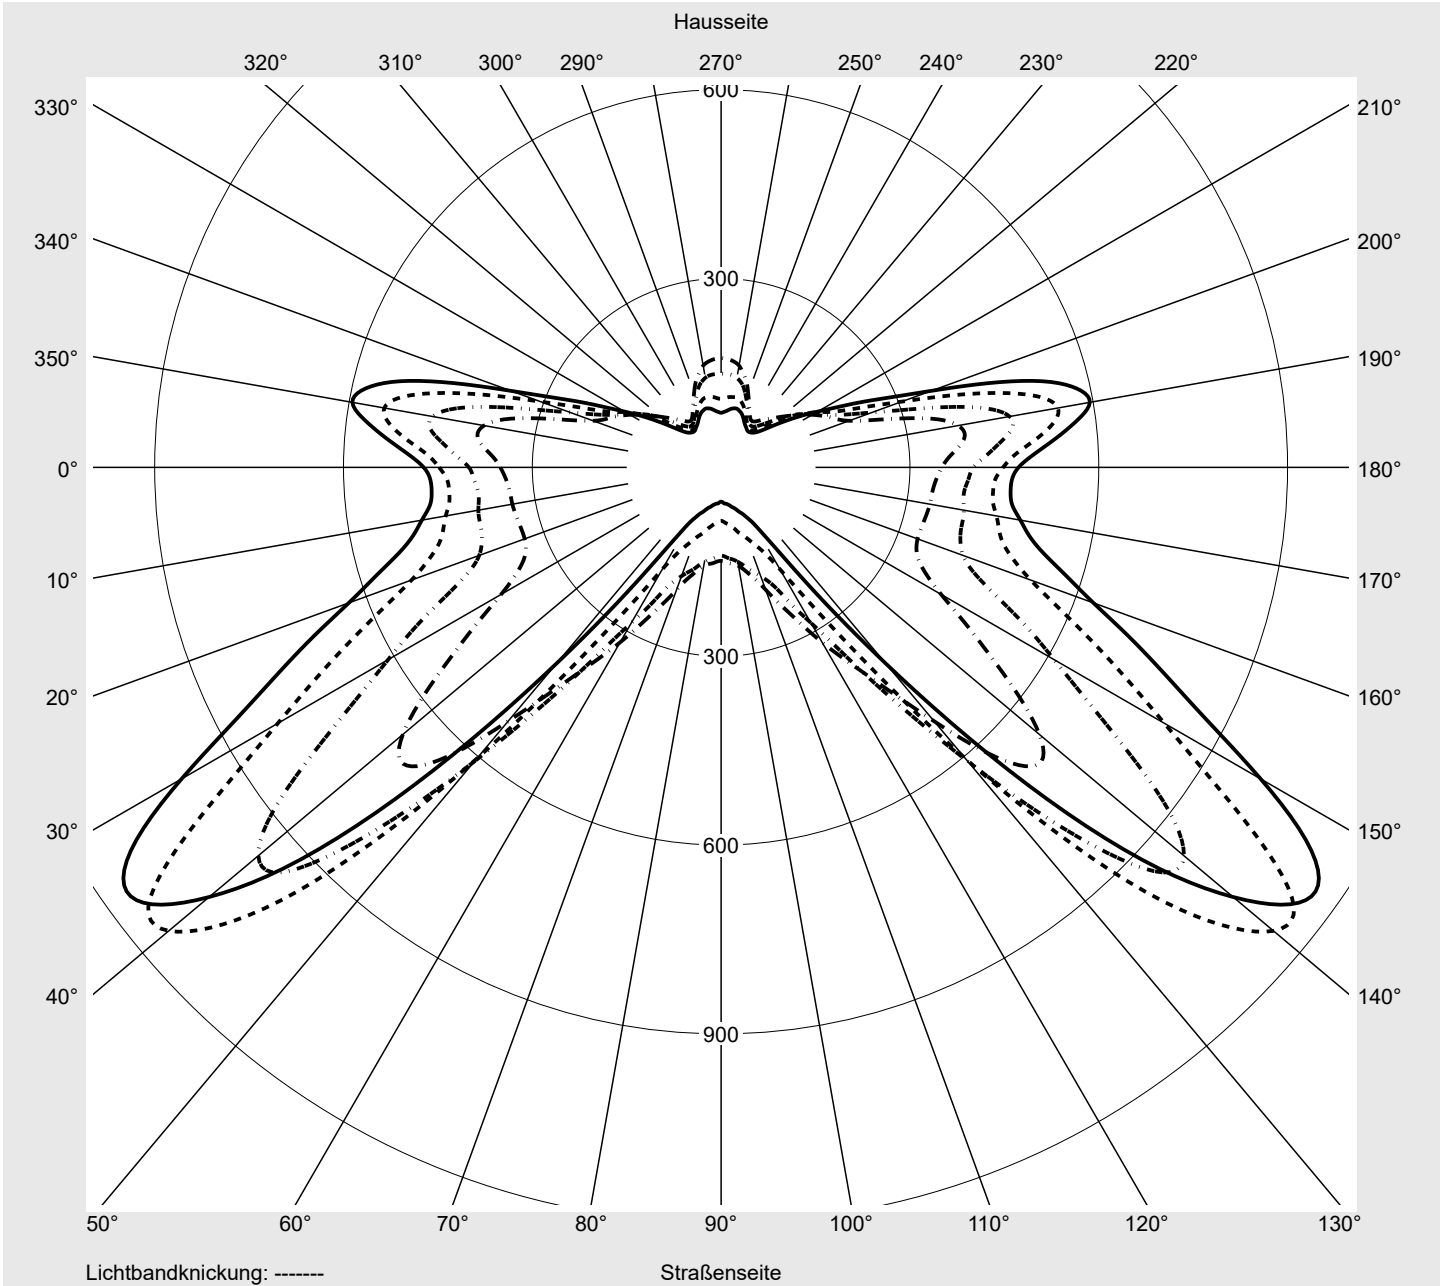

Lichttechnischer Prüfbefund

Familie
Streetlight 21 micro easy LED

Bestell-Nr.: 5XE5P33A08DB
EAN: 4058352785584

LP-Nummer
59337_315

Ausführung Mastansatz- / Mastaufsatzmontage
Optik asymmetrisch, breit strahlend (ST1.5a)
Abdeckung Einscheibensicherheitsglas (ESG)
Bestückung LED 3000 K | CRI ≥ 70
Betriebsgerät EVG DIM
Bemessungswerte Nettolichtstrom = 5020 lm
Systemleistung = 39.1 W
Lichtausbeute = 128.4 lm/W

Seriendokumentation
26.10.2022

siteco

Lichtstärke in cd/klm

C180-0

C215-35

C217,5-37,5

C270-90

Imax: 1158 cd/klm

Leuchtenbetriebswirkungsgrade

Eta	100.0%
Eta 0° - 90°	100.0%
Eta 90° - 180°	0.0%

Lichtstärkeklasse nach EN13201-2

Klasse:	---
Imax 70°	798.1
Imax 80°	214.2
Imax 90°	0.0
Imax >90°	0.0
Imax >95°	0.0

Messbedingungen

DIN EN 13032 und DIN 5032

Lichttechnischer Prüfbefund

Familie Streetlight 21 micro easy LED	Bestell-Nr.: 5XE5P33A08DB EAN: 4058352785584	LP-Nummer 59337_315
---	---	-------------------------------

Kegelmantelkurven in cd/klm **KMK 65°** **KMK 62,5°** **KMK 60°** **KMK 57,5°** **siteco**