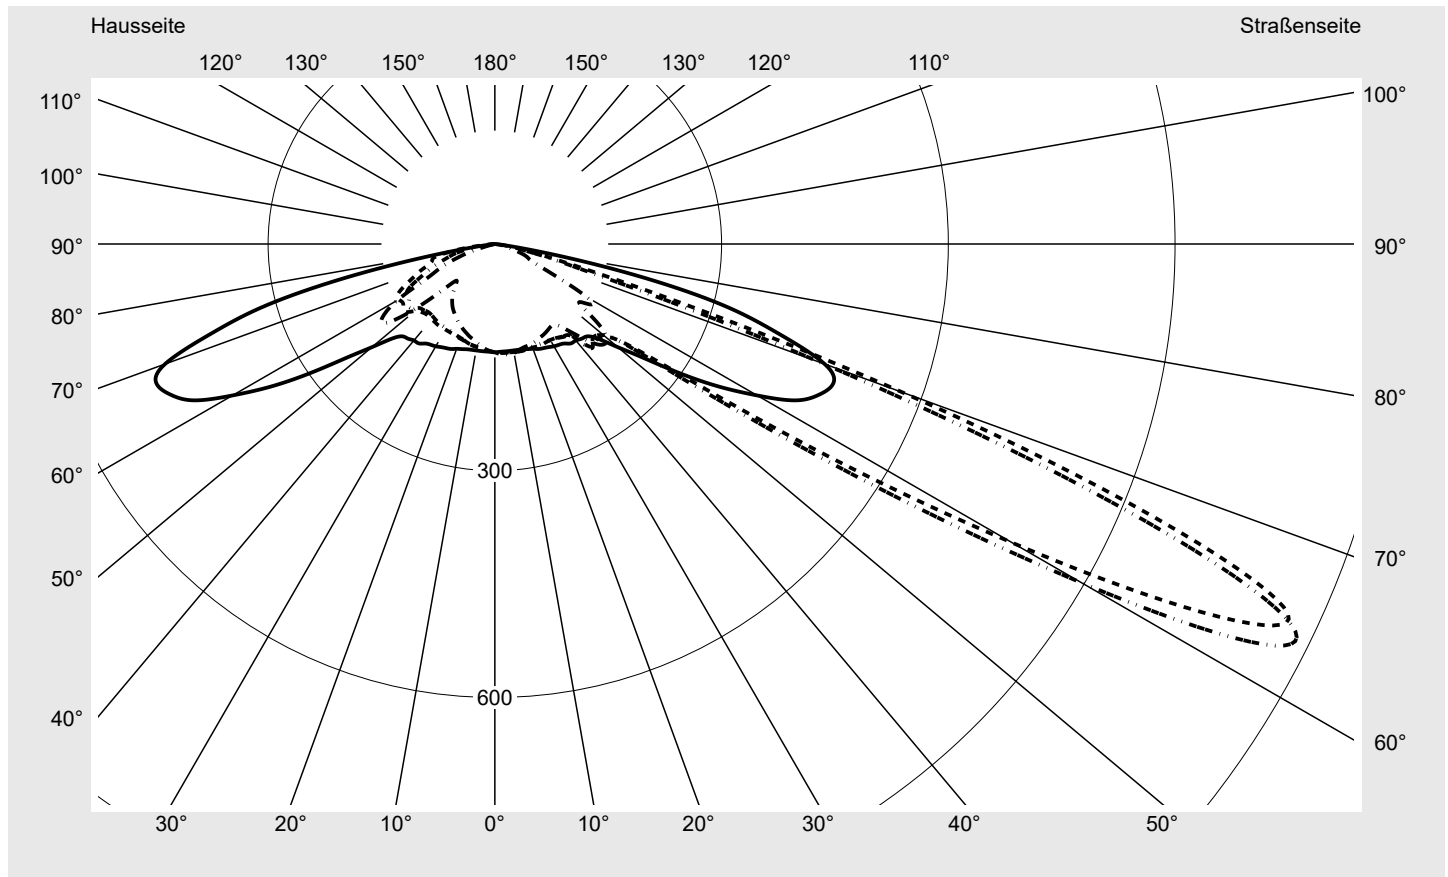

Lichttechnischer Prüfbefund

Familie
Streetlight 21 micro easy LED

Bestell-Nr.: 5XE5P33A08DB
EAN: 4058352785584

LP-Nummer
59337_315

Ausführung Mastansatz- / Mastaufsatzmontage
Optik asymmetrisch, breit strahlend (ST1.5a)
Abdeckung Einscheibensicherheitsglas (ESG)
Bestückung LED 3000 K | CRI ≥ 70
Betriebsgerät EVG DIM
Bemessungswerte Nettolichtstrom = 5020 lm
Systemleistung = 39.1 W
Lichtausbeute = 128.4 lm/W

Seriendokumentation
26.10.2022

siteco

Lichtstärke in cd/klm

C180-0

C215-35

C217,5-37,5

C270-90

Imax: 1158 cd/klm

Leuchtenbetriebswirkungsgrade

Eta	100.0%
Eta 0° - 90°	100.0%
Eta 90° - 180°	0.0%

Lichtstärkeklasse nach EN13201-2

Klasse:	---
Imax 70°	798.1
Imax 80°	214.2
Imax 90°	0.0
Imax >90°	0.0
Imax >95°	0.0

Messbedingungen