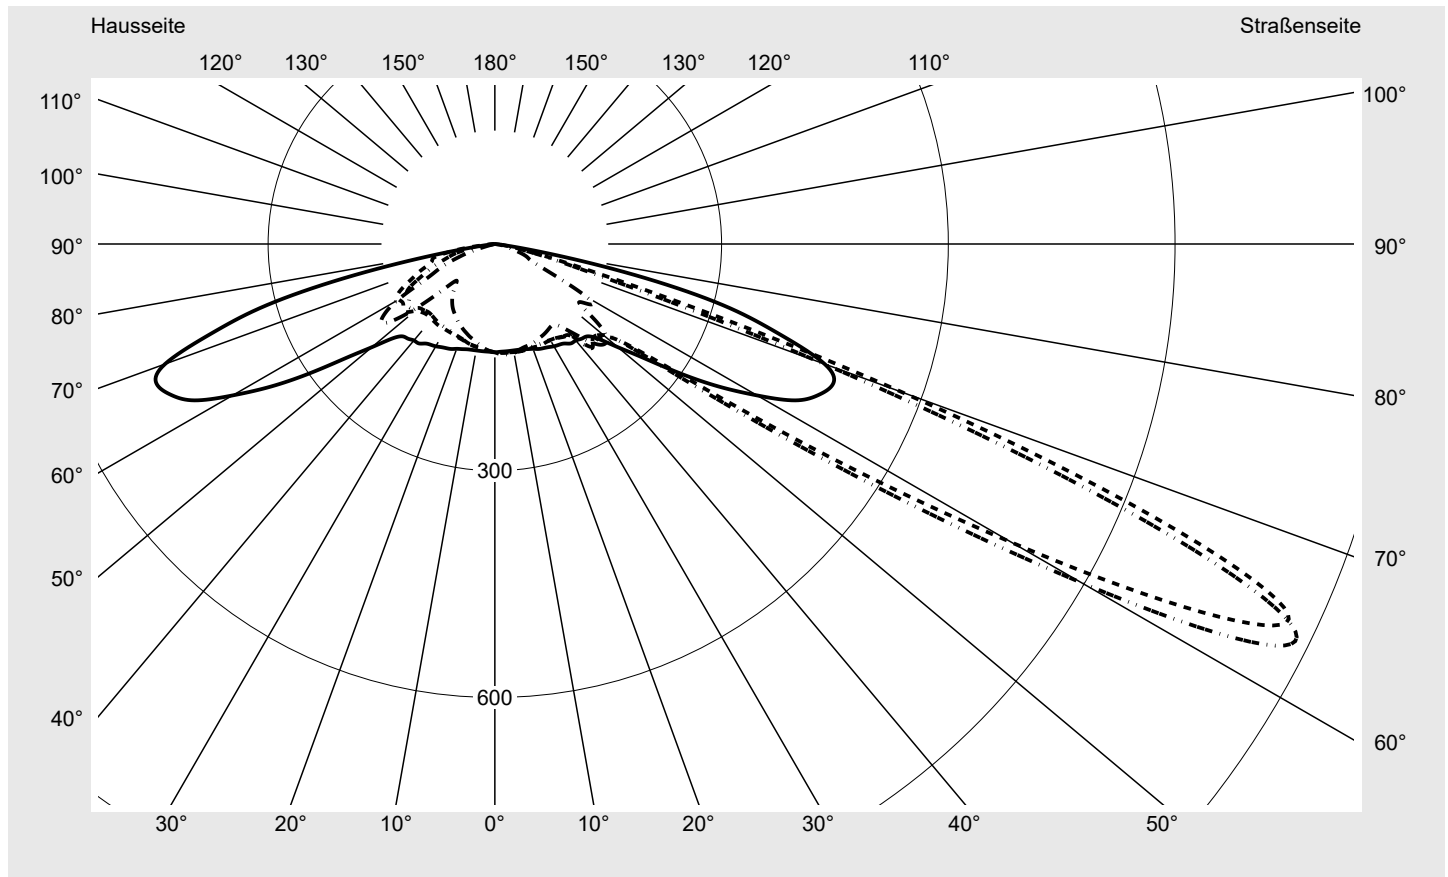

Lichttechnischer Prüfbefund

Familie
Streetlight 21 micro easy LED

Bestell-Nr.: 5XE5P43A08DB
EAN: 4058352785621

LP-Nummer
59337_317

Ausführung Mastansatz- / Mastaufsatzmontage
Optik asymmetrisch, breit strahlend (ST1.5a)
Abdeckung Einscheibensicherheitsglas (ESG)
Bestückung LED 4000 K | CRI ≥ 70
Betriebsgerät EVG DIM
Bemessungswerte Nettolichtstrom = 5230 lm
Systemleistung = 39.1 W
Lichtausbeute = 133.8 lm/W

Seriendokumentation
26.10.2022

siteco

Lichtstärke in cd/klm

C180-0

C215-35

C217,5-37,5

C270-90

Imax: 1158 cd/klm

Leuchtenbetriebswirkungsgrade

Eta	100.0%
Eta 0° - 90°	100.0%
Eta 90° - 180°	0.0%

Lichtstärkeklasse nach EN13201-2

Klasse:	---
Imax 70°	798.1
Imax 80°	214.2
Imax 90°	0.0
Imax >90°	0.0
Imax >95°	0.0

Messbedingungen