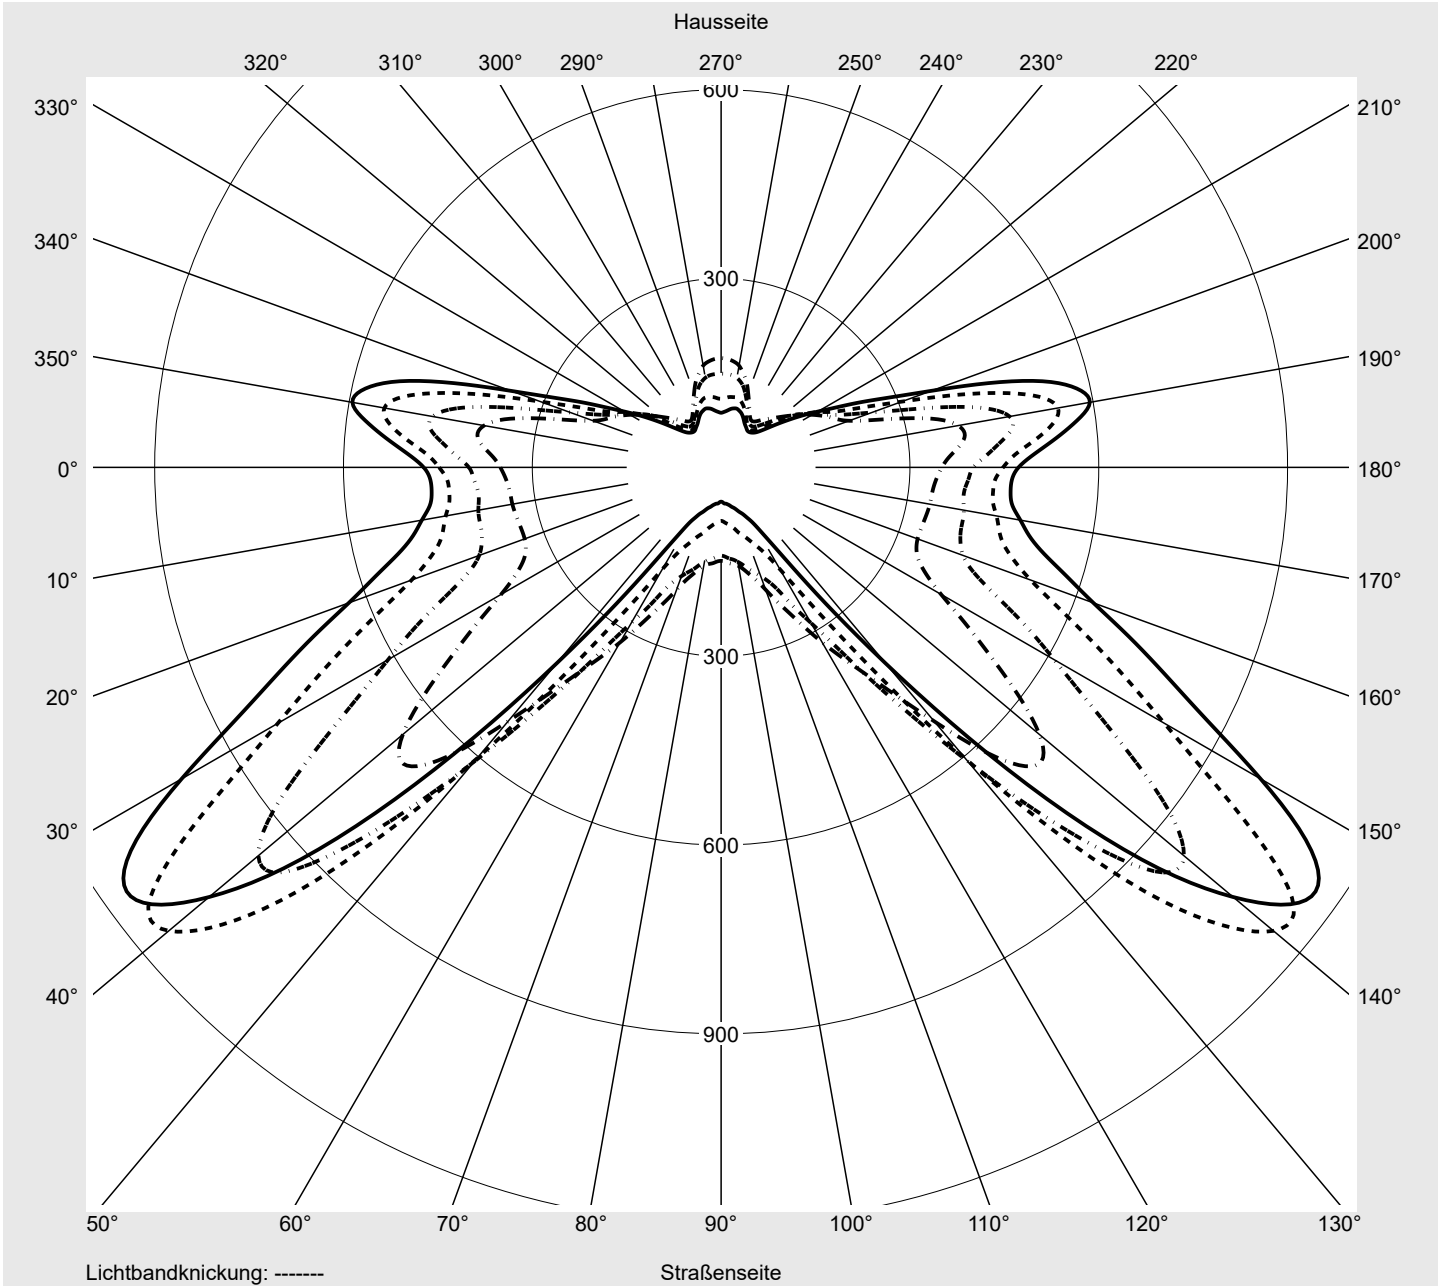

Lichttechnischer Prüfbefund

Familie
Streetlight 21 micro easy LED

Bestell-Nr.: 5XE5P43A08DB
EAN: 4058352785621

LP-Nummer
59337_317

Ausführung Mastansatz- / Mastaufsatzmontage
Optik asymmetrisch, breit strahlend (ST1.5a)
Abdeckung Einscheibensicherheitsglas (ESG)
Bestückung LED 4000 K | CRI ≥ 70
Betriebsgerät EVG DIM
Bemessungswerte Nettolichtstrom = 5230 lm
Systemleistung = 39.1 W
Lichtausbeute = 133.8 lm/W

Leuchtenbetriebswirkungsgrade

Eta	100.0%
Eta 0° - 90°	100.0%
Eta 90° - 180°	0.0%

Lichtstärkeklasse nach EN13201-2

Klasse:	---
Imax 70°	798.1
Imax 80°	214.2
Imax 90°	0.0
Imax >90°	0.0
Imax >95°	0.0

Messbedingungen

DIN EN 13032 und DIN 5032

Lichttechnischer Prüfbefund

Familie Streetlight 21 micro easy LED	Bestell-Nr.: 5XE5P43A08DB EAN: 4058352785621	LP-Nummer 59337_317
---	---	-------------------------------

Kegelmantelkurven in cd/klm **KMK 65°** **KMK 62,5°** **KMK 60°** **KMK 57,5°** **siteco**