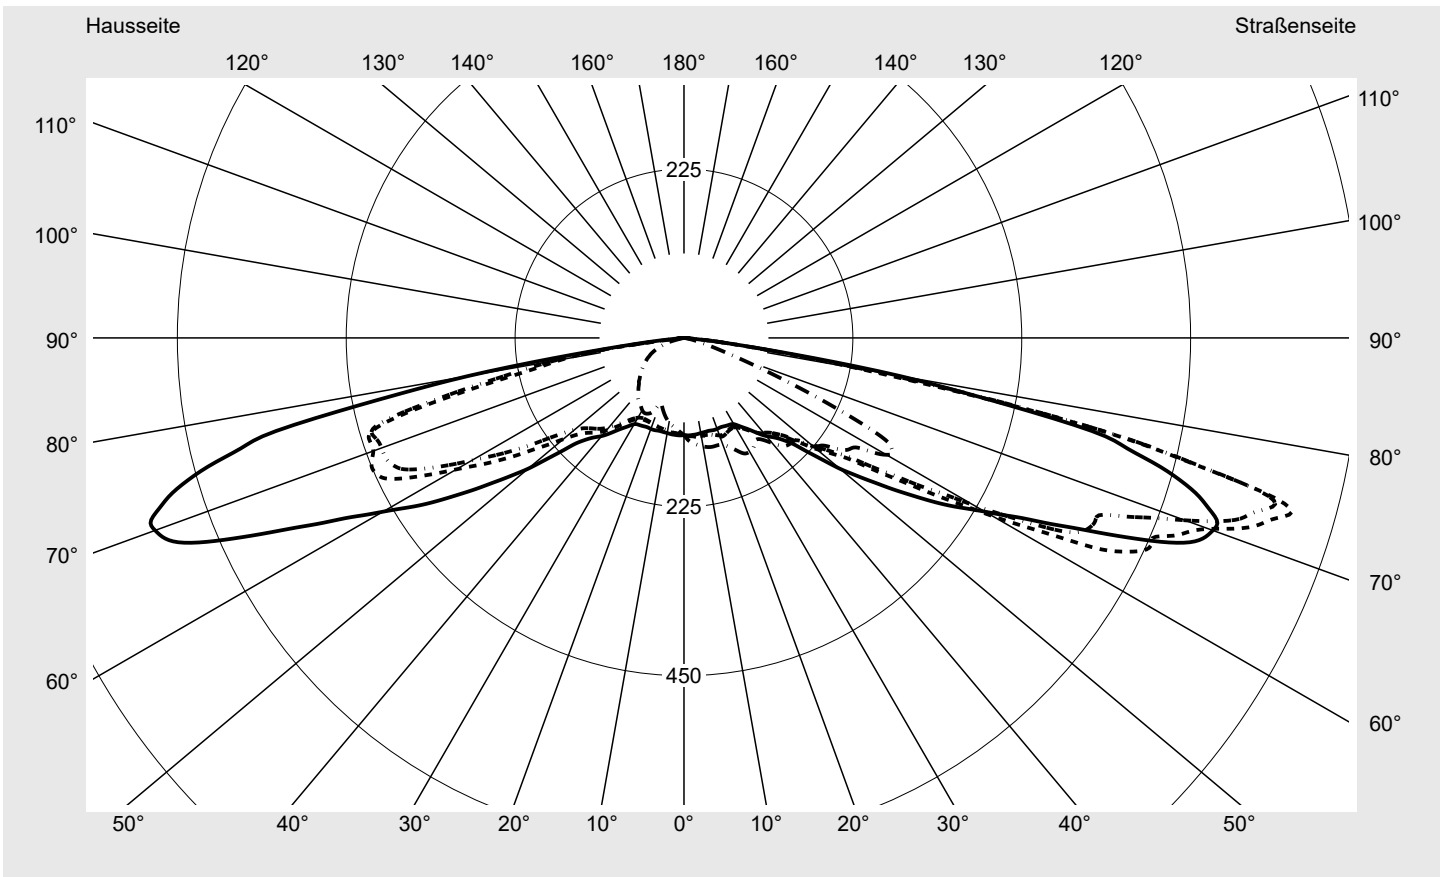

## Lichttechnischer Prüfbefund

**Familie**  
**Streetlight 21 mini easy LED**

**Bestell-Nr.: 5XE6A33A08GB**  
**EAN: 4058352730317**

**LP-Nummer**  
**59080\_348**

**Ausführung** Mastansatz- / Mastaufsatzmontage  
**Optik** asymmetrisch, extrem breit strahlend (P1.0a)  
**Abdeckung** Einscheibensicherheitsglas (ESG)  
**Bestückung** LED 3000 K | CRI ≥ 70  
**Betriebsgerät** EVG DIM  
**Bemessungswerte** Nettolichtstrom = 5940 lm  
 Systemleistung = 40.4 W  
 Lichtausbeute = 147 lm/W

**Seriendokumentation**  
**18.07.2022**

**sitEco**

**Lichtstärke in cd/klm**

**C180-0**

**C192.5-12.5**

**C195-15**

**C270-90**

**Imax: 842 cd/klm**

**Leuchtenbetriebswirkungsgrade**

Eta	100.0%
Eta 0° - 90°	100.0%
Eta 90° - 180°	0.0%

**Lichtstärkeklasse nach EN13201-2**

Klasse:	---
Imax 70°	827.2
Imax 80°	295.3
Imax 90°	0.0
Imax >90°	0.0
Imax >95°	0.0