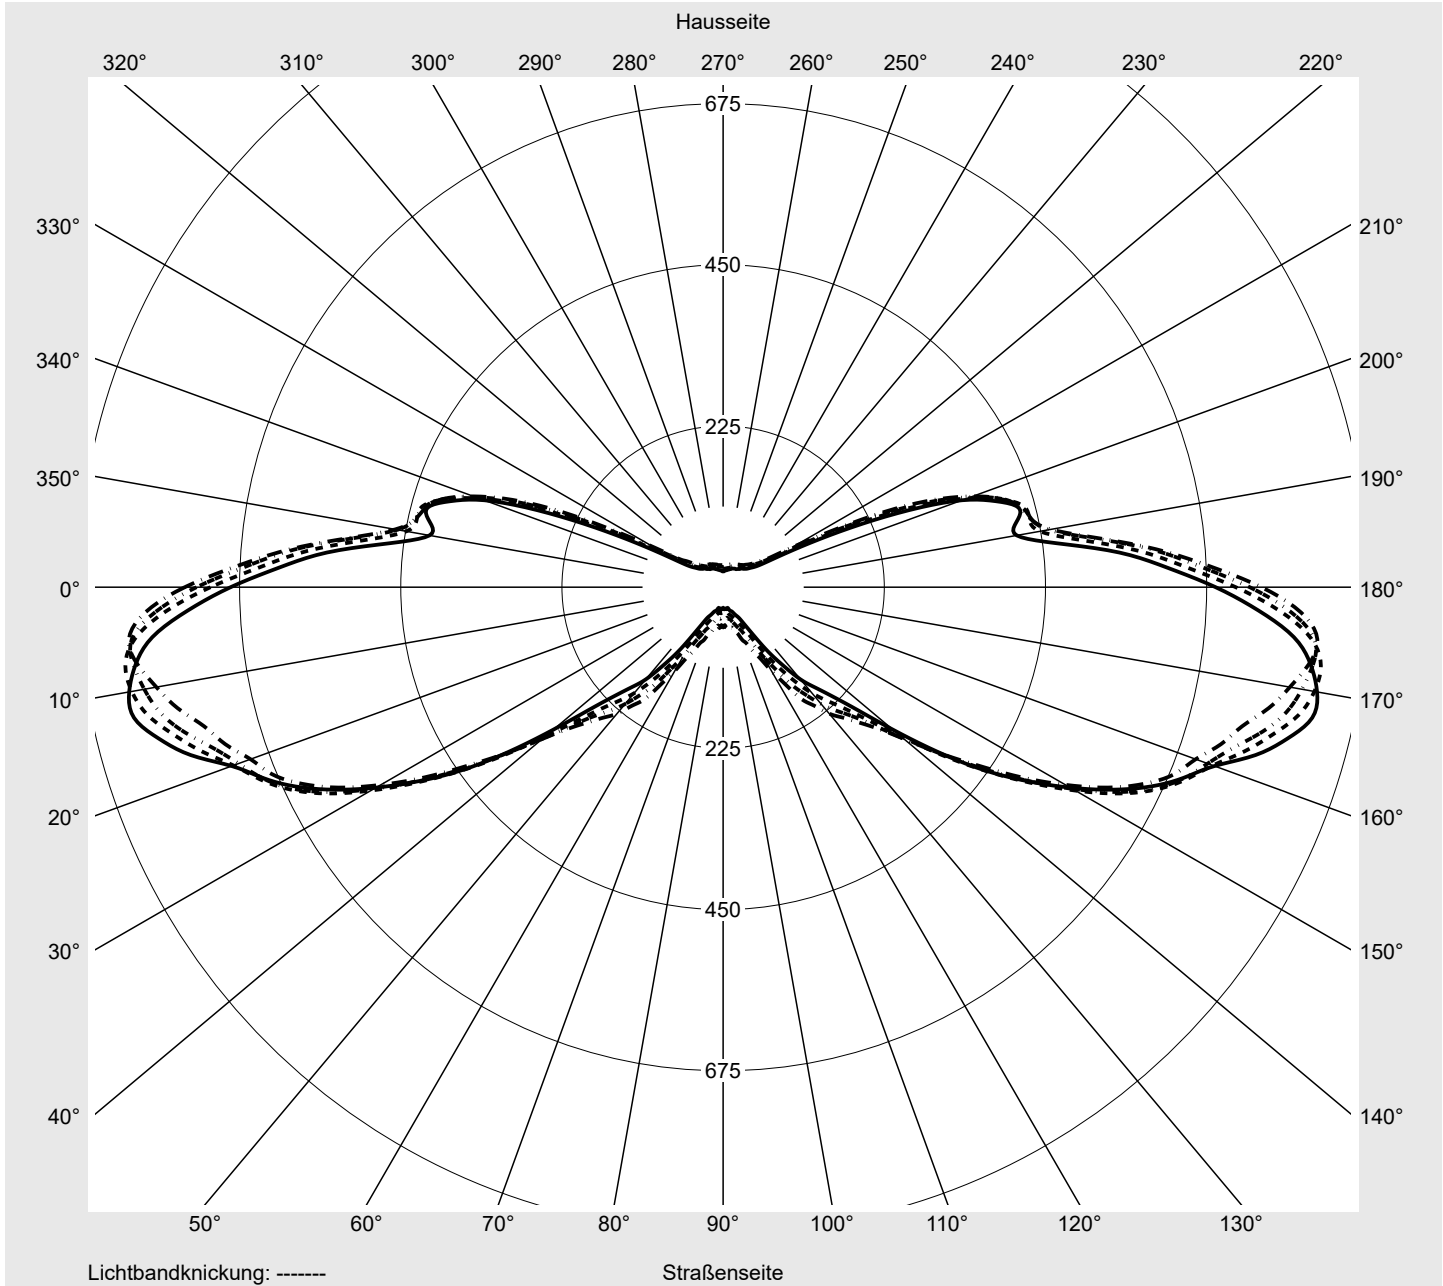

Lichttechnischer Prüfbefund

Familie Streetlight 21 mini easy LED	Bestell-Nr.: 5XE6A33A08GB EAN: 4058352730317	LP-Nummer 59080_348

Kegelmantelkurven in cd/klm   **KMK 74°**   **KMK 73°**   **KMK 72°**   **KMK 71°**   **siteco**

Lichttechnischer Prüfbefund

Familie Streetlight 21 mini easy LED	Bestell-Nr.: 5XE6A33A08GB EAN: 4058352730317	LP-Nummer 59080_348
Wertetabelle Lichtstärkemessung		Maximale Lichtstärke
		siteco