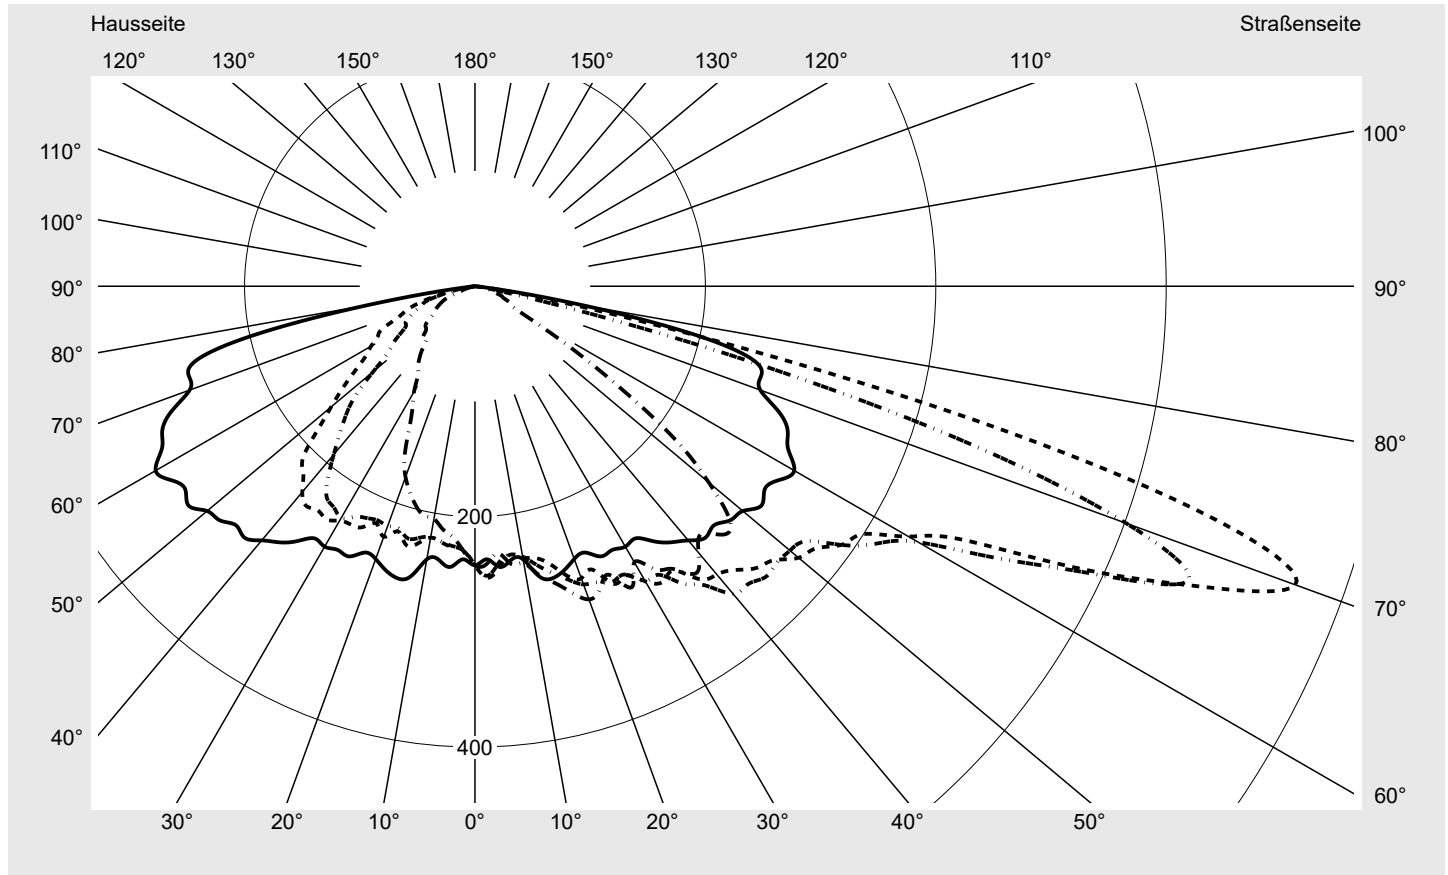

Lichttechnischer Prüfbefund

Familie
Streetlight 21 mini easy LED

Bestell-Nr.: 5XE6D43A08HB
EAN: 4058352730515

LP-Nummer
59076_841

Ausführung Mastansatz- / Mastaufsatzmontage
Optik asymmetrisch, breit strahlend (ST1.0a)
Abdeckung Einscheibensicherheitsglas (ESG)
Bestückung LED 4000 K | CRI ≥ 70
Betriebsgerät EVG DIM
Bemessungswerte Nettolichtstrom = 9430 lm
Systemleistung = 66.0 W
Lichtausbeute = 142.9 lm/W

Seriendokumentation
18.07.2022

siteco

Lichtstärke in cd/klm

C180-0

C205-25

C210-30

C270-90

Imax: 758 cd/klm

Leuchtenbetriebswirkungsgrade

Eta 100.0%
Eta 0° - 90° 100.0%
Eta 90° - 180° 0.0%

Lichtstärkeklasse nach EN13201-2

Klasse: G3
Imax 70° 757.8
Imax 80° 95.1
Imax 90° 0.0
Imax >90° 0.0
Imax >95° 0.0

Messbedingungen

DIN EN 13032 und DIN 5032

Lichttechnischer Prüfbefund

Familie Streetlight 21 mini easy LED	Bestell-Nr.: 5XE6D43A08HB EAN: 4058352730515	LP-Nummer 59076_841
--	---	-------------------------------

Kegelmantelkurven in cd/klm **KMK 70°** **KMK 67,5°** **KMK 65°** **KMK 62,5°** **siteco**