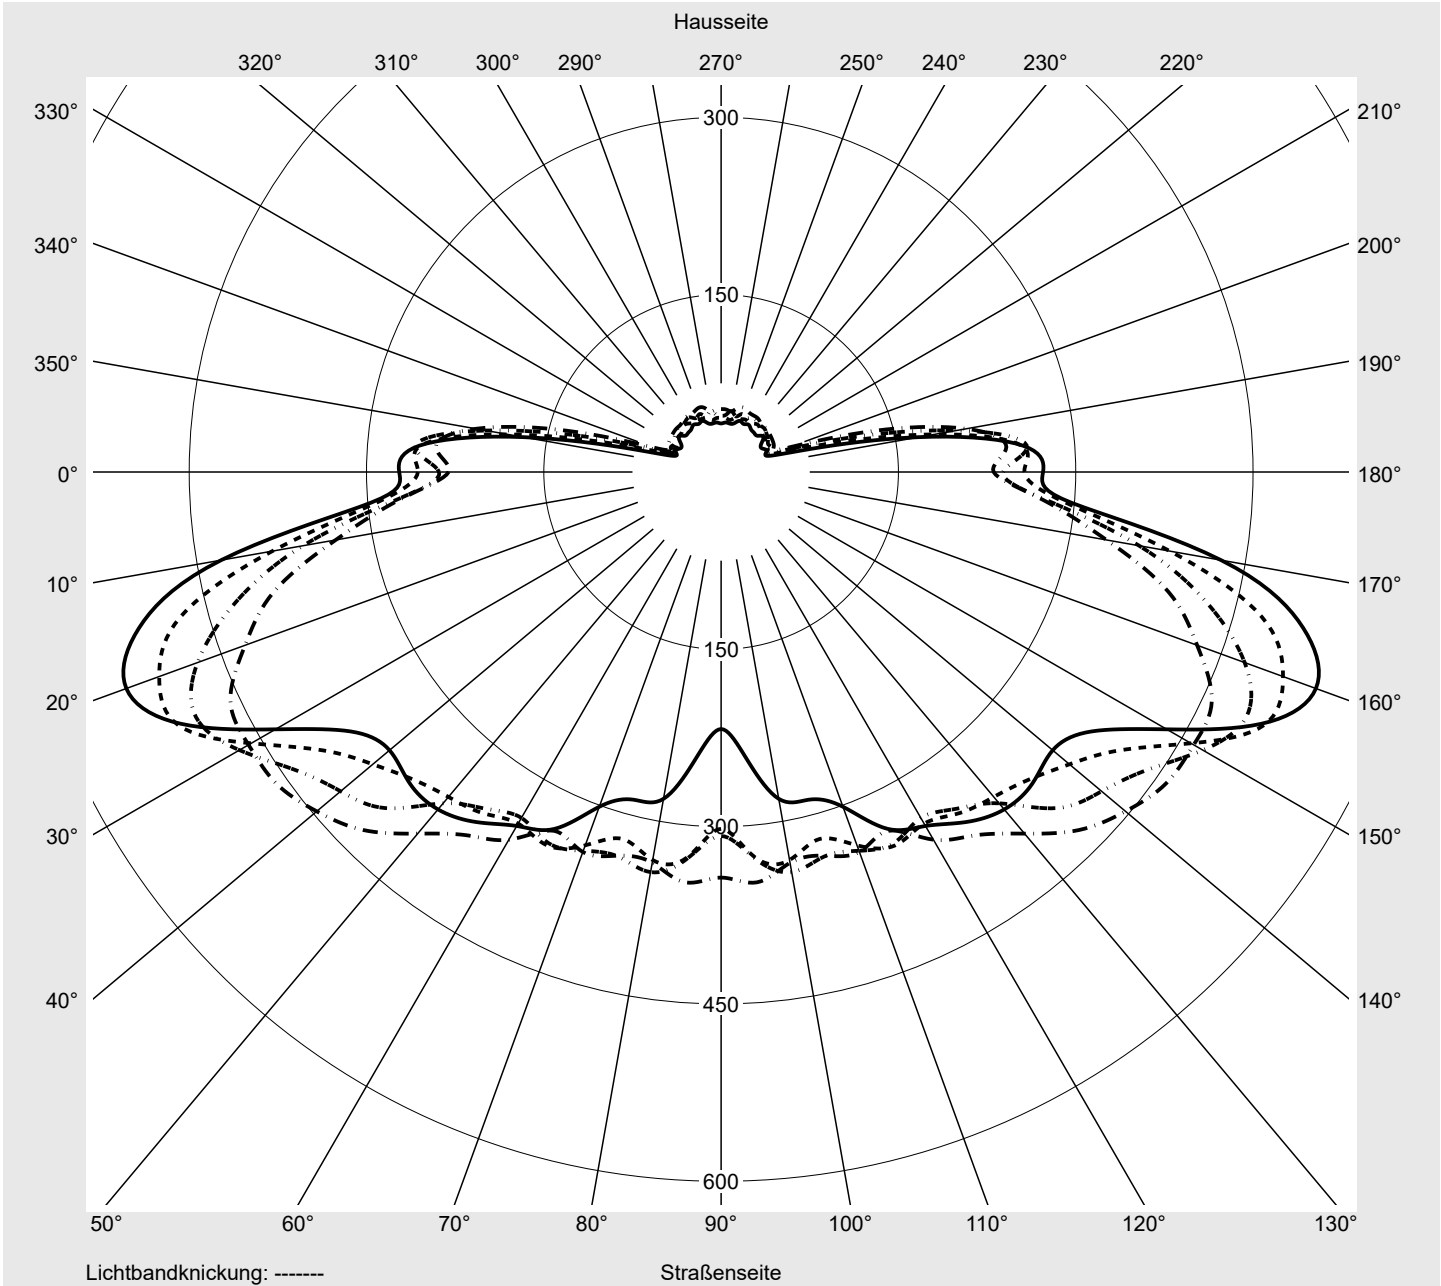

## Lichttechnischer Prüfbefund

**Familie**  
**Streetlight 21 mini easy LED**

**Bestell-Nr.: 5XE6E33A08JB**  
**EAN: 4058352730577**

**LP-Nummer**  
**59079\_72**

<b>Ausführung</b>	Mastansatz- / Mastaufsatzmontage
<b>Optik</b>	asymmetrisch, breit strahlend (STW1.0a G)
<b>Abdeckung</b>	Einscheibensicherheitsglas (ESG)
<b>Bestückung</b>	LED 3000 K   CRI ≥ 70
<b>Betriebsgerät</b>	EVG DIM
<b>Bemessungswerte</b>	Nettolichtstrom = 12830 lm Systemleistung = 87.3 W Lichtausbeute = 147 lm/W

**Leuchtenbetriebswirkungsgrade**

Eta	100.0%
Eta 0° - 90°	100.0%
Eta 90° - 180°	0.0%

**Lichtstärkeklasse nach EN13201-2**

Klasse:	G4
Imax 70°	486.3
Imax 80°	49.2
Imax 90°	0.0
Imax >90°	0.0
Imax >95°	0.0

**Messbedingungen**

DIN EN 13032 und DIN 5032

**Lichttechnischer Prüfbefund**

<b>Familie</b> Streetlight 21 mini easy LED	<b>Bestell-Nr.:</b> 5XE6E33A08JB <b>EAN:</b> 4058352730577	<b>LP-Nummer</b> 59079_72
--	---	------------------------------

**Kegelmantelkurven in cd/klm**    **KMK 57,5°**    **KMK 55°**    **KMK 52,5°**    **KMK 50°**