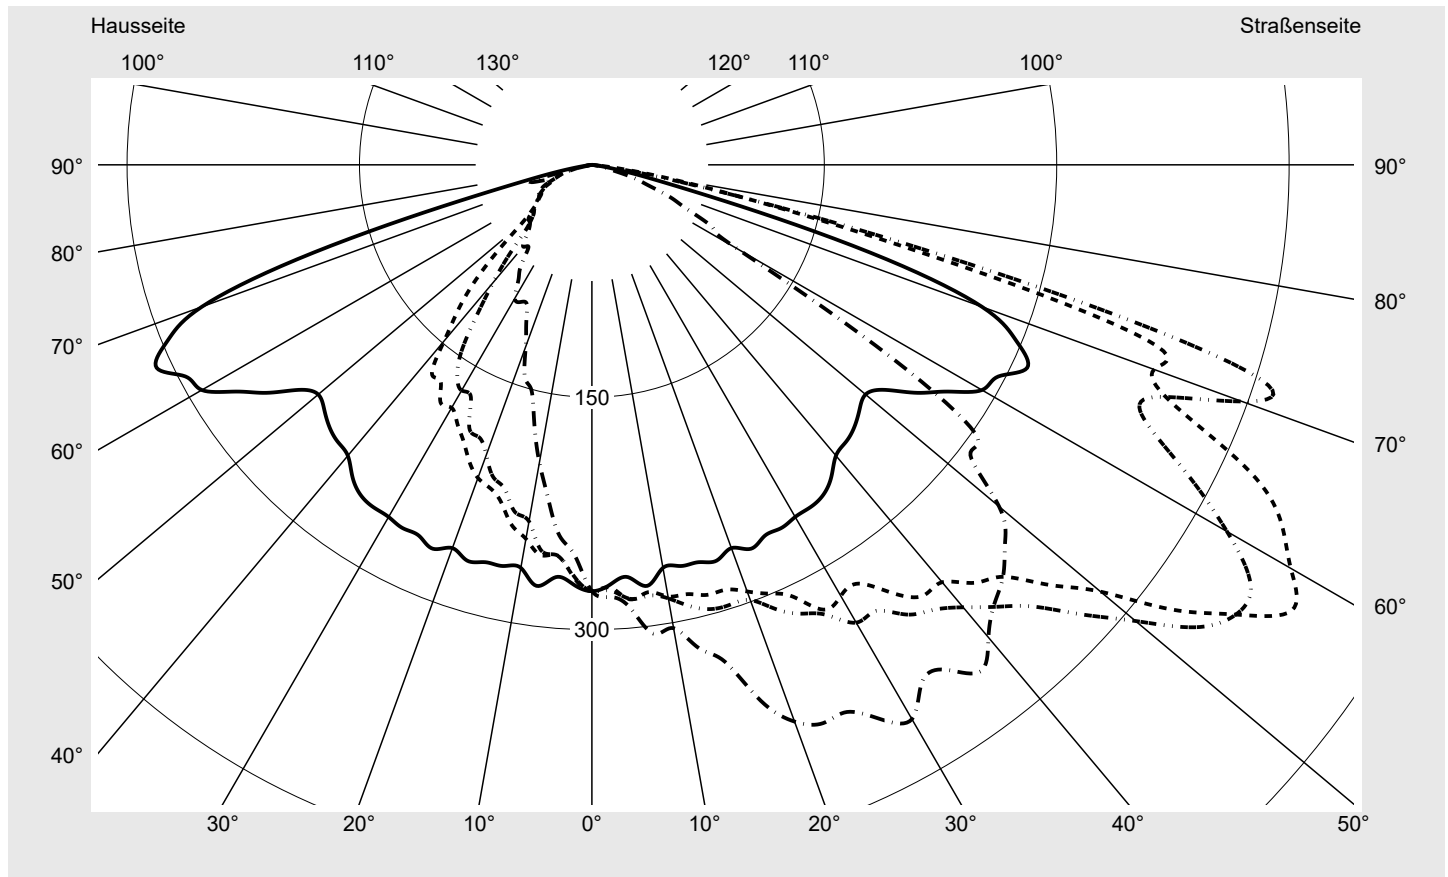

## Lichttechnischer Prüfbefund

**Familie**  
**Streetlight 21 mini easy LED**

**Bestell-Nr.: 5XE6E33A08JB**  
**EAN: 4058352730577**

**LP-Nummer**  
**59079\_72**

<b>Ausführung</b>	Mastansatz- / Mastaufsatzmontage
<b>Optik</b>	asymmetrisch, breit strahlend (STW1.0a G)
<b>Abdeckung</b>	Einscheibensicherheitsglas (ESG)
<b>Bestückung</b>	LED 3000 K   CRI ≥ 70
<b>Betriebsgerät</b>	EVG DIM
<b>Bemessungswerte</b>	Nettolichtstrom = 12830 lm Systemleistung = 87.3 W Lichtausbeute = 147 lm/W

**Seriendokumentation**  
**23.08.2022**

**siteco**

**Lichtstärke in cd/klm**

**C180-0**

**C200-20**

**C205-25**

**C270-90**

**Imax: 535 cd/klm**

**Leuchtenbetriebswirkungsgrade**

Eta	100.0%
Eta 0° - 90°	100.0%
Eta 90° - 180°	0.0%

**Lichtstärkeklasse nach EN13201-2**

Klasse:	G4
Imax 70°	486.3
Imax 80°	49.2
Imax 90°	0.0
Imax >90°	0.0
Imax >95°	0.0

**Messbedingungen**