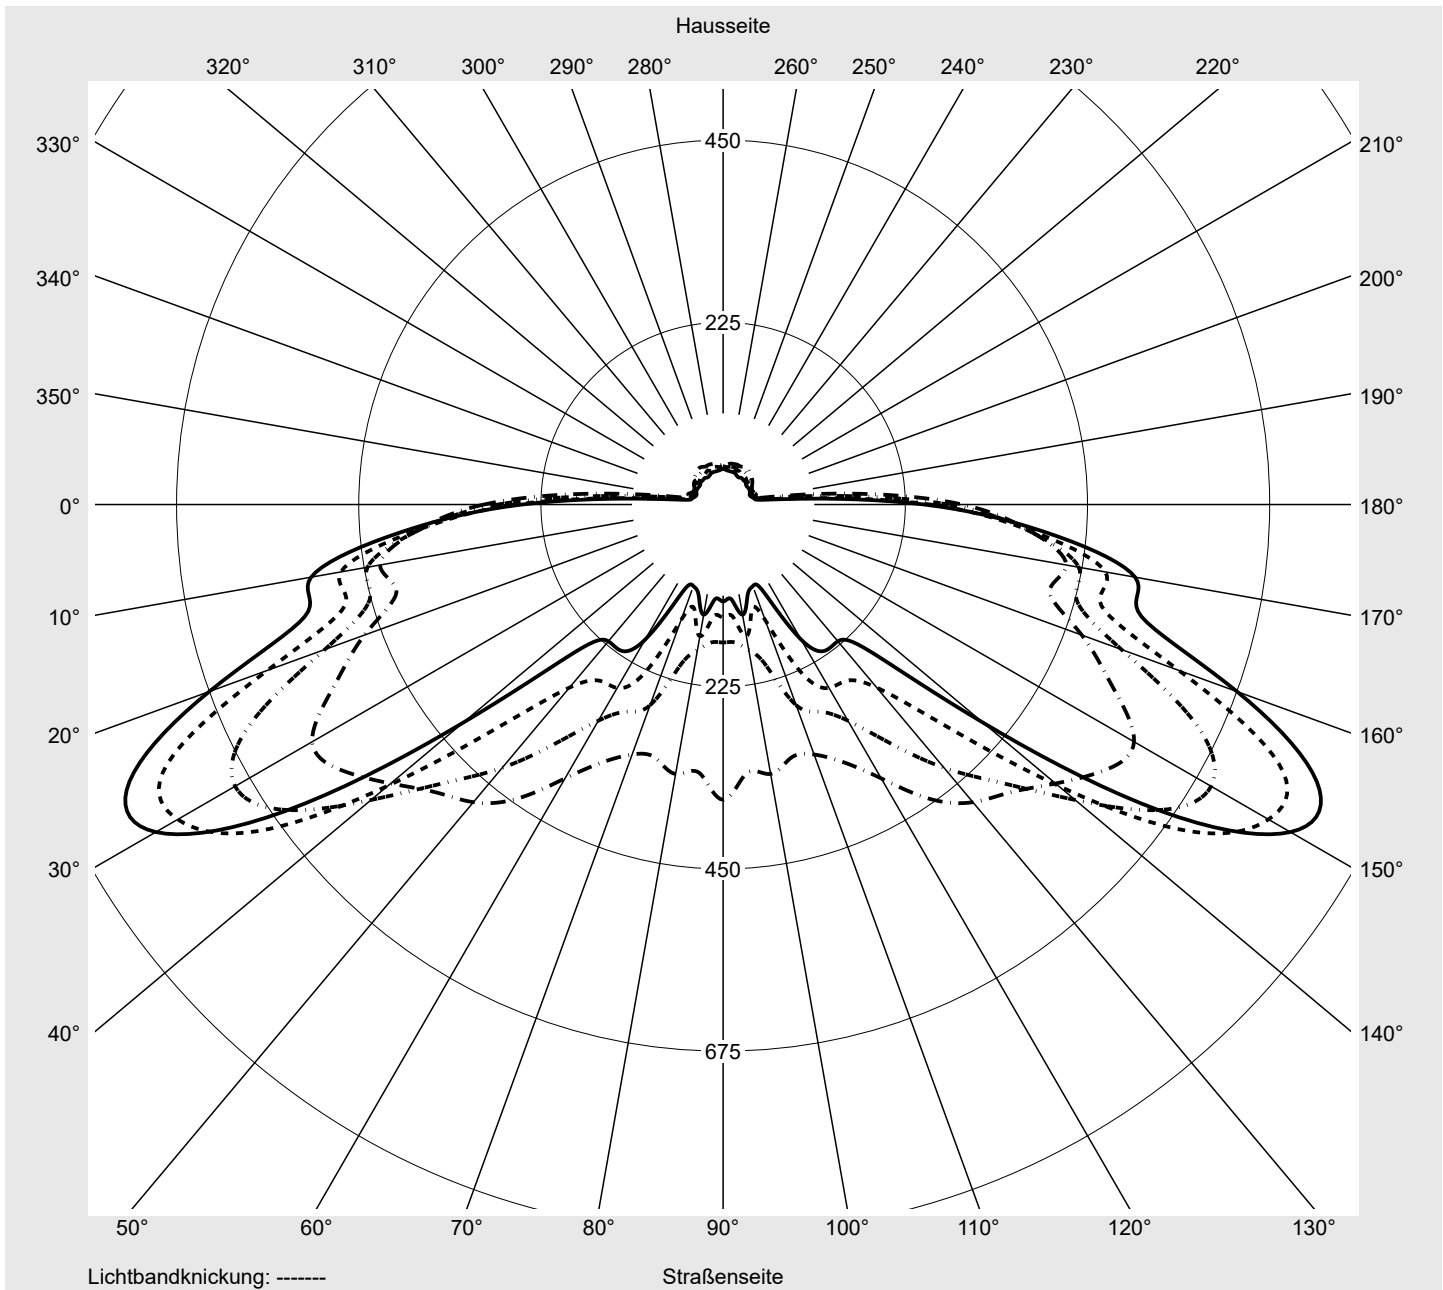

Lichttechnischer Prüfbefund

Familie
Streetlight 21 mini easy LED

Bestell-Nr.: 5XE6E43A08GB
EAN: 4058352730584

LP-Nummer
59077_802

Ausführung	Mastansatz- / Mastaufsatzmontage
Optik	asymmetrisch, breit strahlend (STW1.0a)
Abdeckung	Einscheibensicherheitsglas (ESG)
Bestückung	LED 4000 K CRI ≥ 70
Betriebsgerät	EVG DIM
Bemessungswerte	Nettolichtstrom = 6180 lm Systemleistung = 40.4 W Lichtausbeute = 153 lm/W

Seriendokumentation
18.07.2022

siteco

Lichtstärke in cd/klm

C180-0

C210-30

C215-35

C270-90

Imax: 809 cd/klm

Leuchtenbetriebswirkungsgrade

Eta	100.0%
Eta 0° - 90°	100.0%
Eta 90° - 180°	0.0%

Lichtstärkeklasse nach EN13201-2

Klasse:	G4
Imax 70°	498.7
Imax 80°	32.8
Imax 90°	0.0
Imax >90°	0.0
Imax >95°	0.0

Messbedingungen

DIN EN 13032 und DIN 5032

Lichttechnischer Prüfbefund

Familie Streetlight 21 mini easy LED	Bestell-Nr.: 5XE6E43A08GB EAN: 4058352730584	LP-Nummer 59077_802
--	---	-------------------------------

Kegelmantelkurven in cd/klm **KMK 62,5°** **KMK 60°** **KMK 57,5°** **KMK 55°** **siteco**