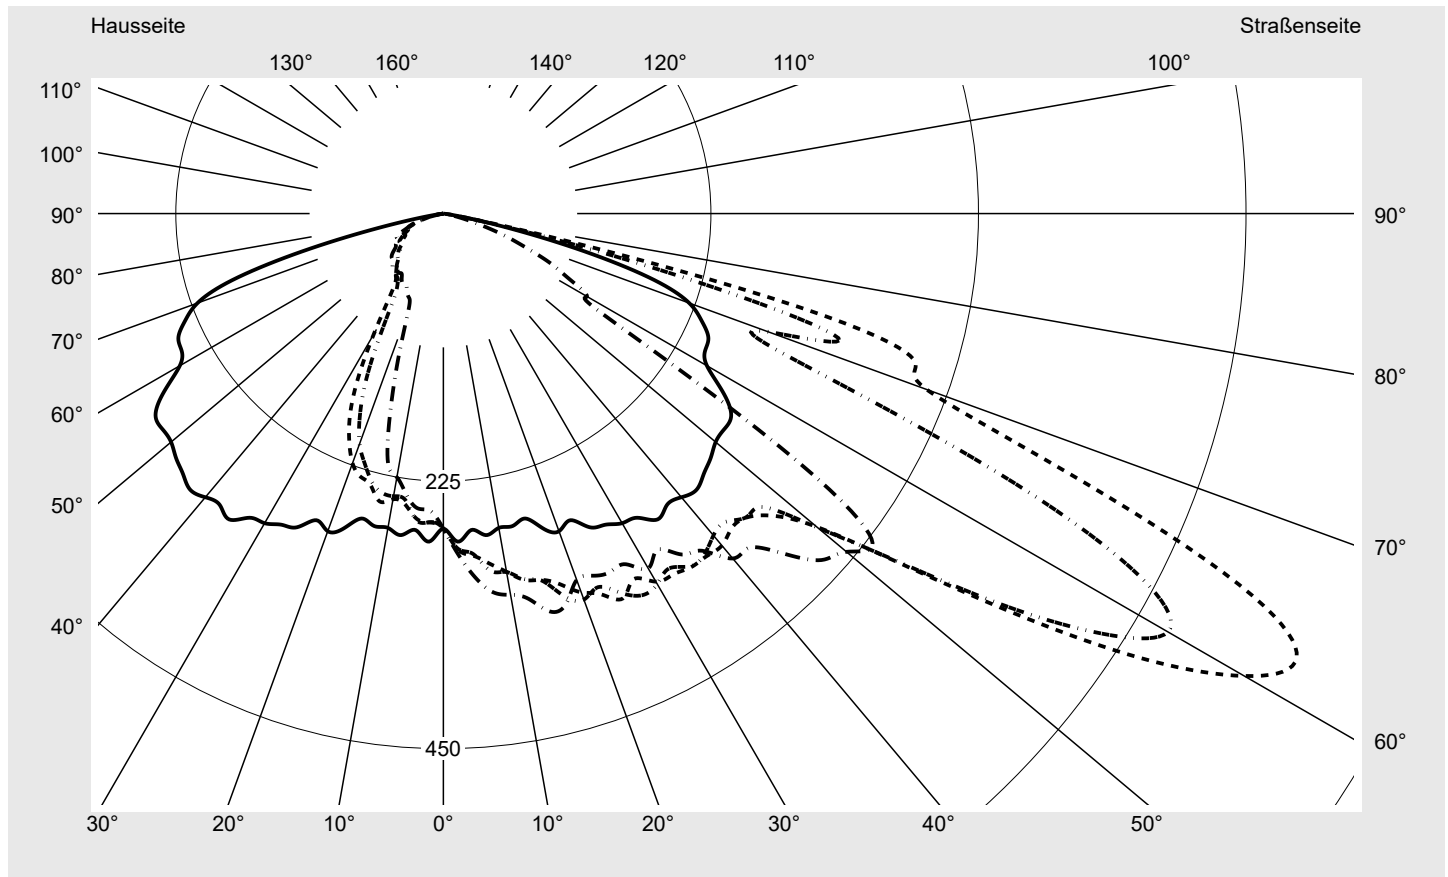

Lichttechnischer Prüfbefund

Familie
Streetlight 21 mini easy LED

Bestell-Nr.: 5XE6E43A08GB
EAN: 4058352730584

LP-Nummer
59077_802

Ausführung	Mastansatz- / Mastaufsatzmontage
Optik	asymmetrisch, breit strahlend (STW1.0a)
Abdeckung	Einscheibensicherheitsglas (ESG)
Bestückung	LED 4000 K CRI ≥ 70
Betriebsgerät	EVG DIM
Bemessungswerte	Nettolichtstrom = 6180 lm Systemleistung = 40.4 W Lichtausbeute = 153 lm/W

Seriendokumentation
18.07.2022

siteco

Lichtstärke in cd/klm

C180-0

C210-30

C215-35

C270-90

Imax: 809 cd/klm

Leuchtenbetriebswirkungsgrade

Eta	100.0%
Eta 0° - 90°	100.0%
Eta 90° - 180°	0.0%

Lichtstärkeklasse nach EN13201-2

Klasse:	G4
Imax 70°	498.7
Imax 80°	32.8
Imax 90°	0.0
Imax >90°	0.0
Imax >95°	0.0

Messbedingungen

DIN EN 13032 und DIN 5032

Lichttechnischer Prüfbefund

Familie Streetlight 21 mini easy LED	Bestell-Nr.: 5XE6E43A08GB EAN: 4058352730584	LP-Nummer 59077_802
--	---	-------------------------------

Kegelmantelkurven in cd/klm **KMK 62,5°** **KMK 60°** **KMK 57,5°** **KMK 55°** **siteco**