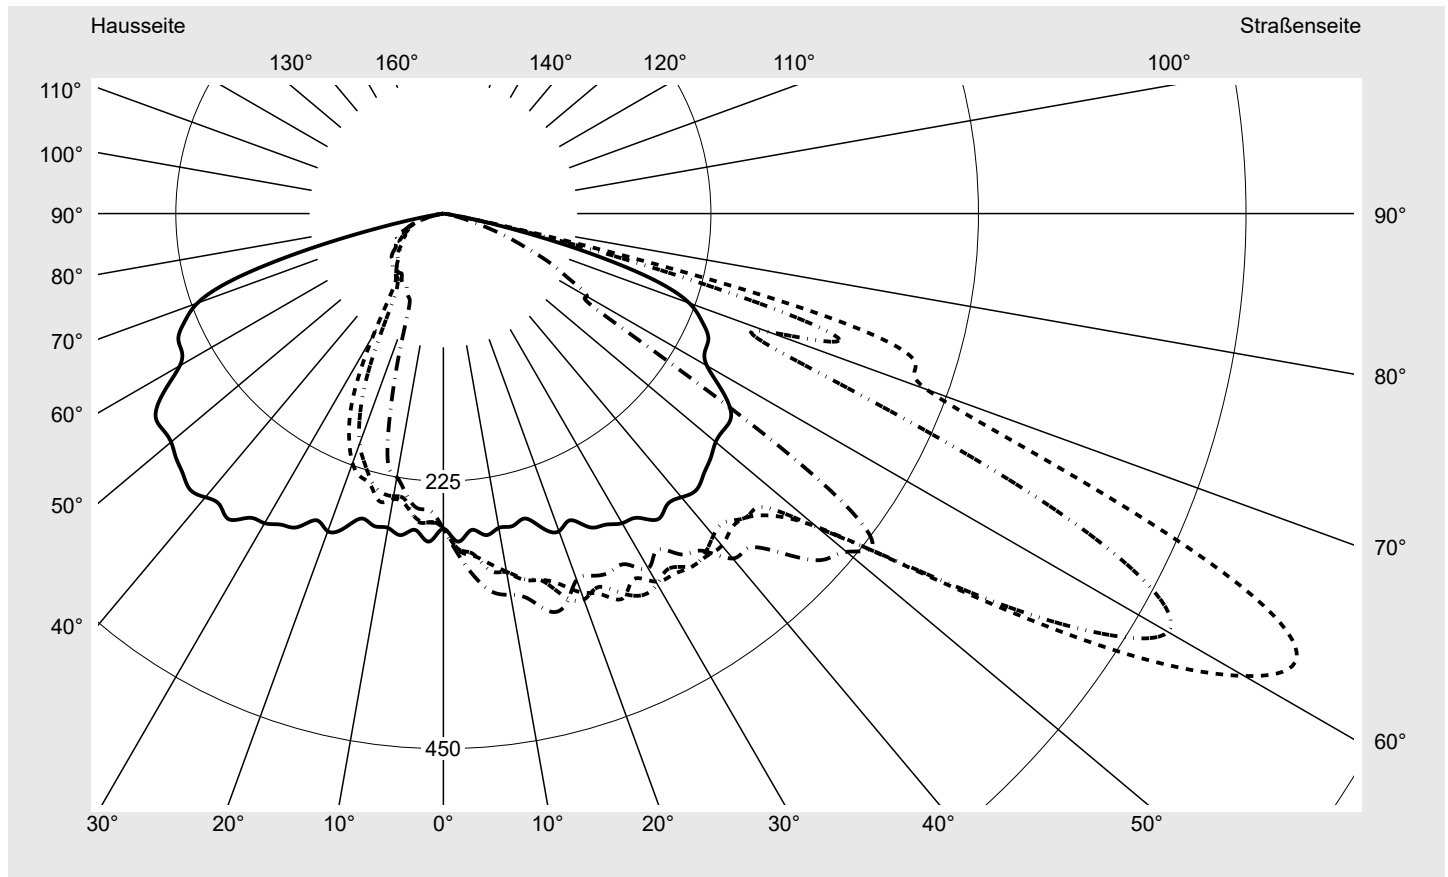

Lichttechnischer Prüfbefund

Familie
Streetlight 21 mini easy LED

Bestell-Nr.: 5XE6E63A08HB
EAN: 4058352730614

LP-Nummer
59077_809

Ausführung	Mastansatz- / Mastaufsatzmontage
Optik	asymmetrisch, breit strahlend (STW1.0a)
Abdeckung	Einscheibensicherheitsglas (ESG)
Bestückung	LED 2700 K CRI ≥ 70
Betriebsgerät	EVG DIM
Bemessungswerte	Nettolichtstrom = 8110 lm Systemleistung = 66.0 W Lichtausbeute = 122.9 lm/W

Seriendokumentation
18.07.2022

siteco

Lichtstärke in cd/klm

C180-0

C210-30

C215-35

C270-90

Imax: 809 cd/klm

Leuchtenbetriebswirkungsgrade

Eta	100.0%
Eta 0° - 90°	100.0%
Eta 90° - 180°	0.0%

Lichtstärkeklasse nach EN13201-2

Klasse:	G4
Imax 70°	498.7
Imax 80°	32.8
Imax 90°	0.0
Imax >90°	0.0
Imax >95°	0.0

Messbedingungen

DIN EN 13032 und DIN 5032

Lichttechnischer Prüfbefund

Familie Streetlight 21 mini easy LED	Bestell-Nr.: 5XE6E63A08HB EAN: 4058352730614	LP-Nummer 59077_809
--	---	-------------------------------

Kegelmantelkurven in cd/klm **KMK 62,5°** **KMK 60°** **KMK 57,5°** **KMK 55°** **siteco**