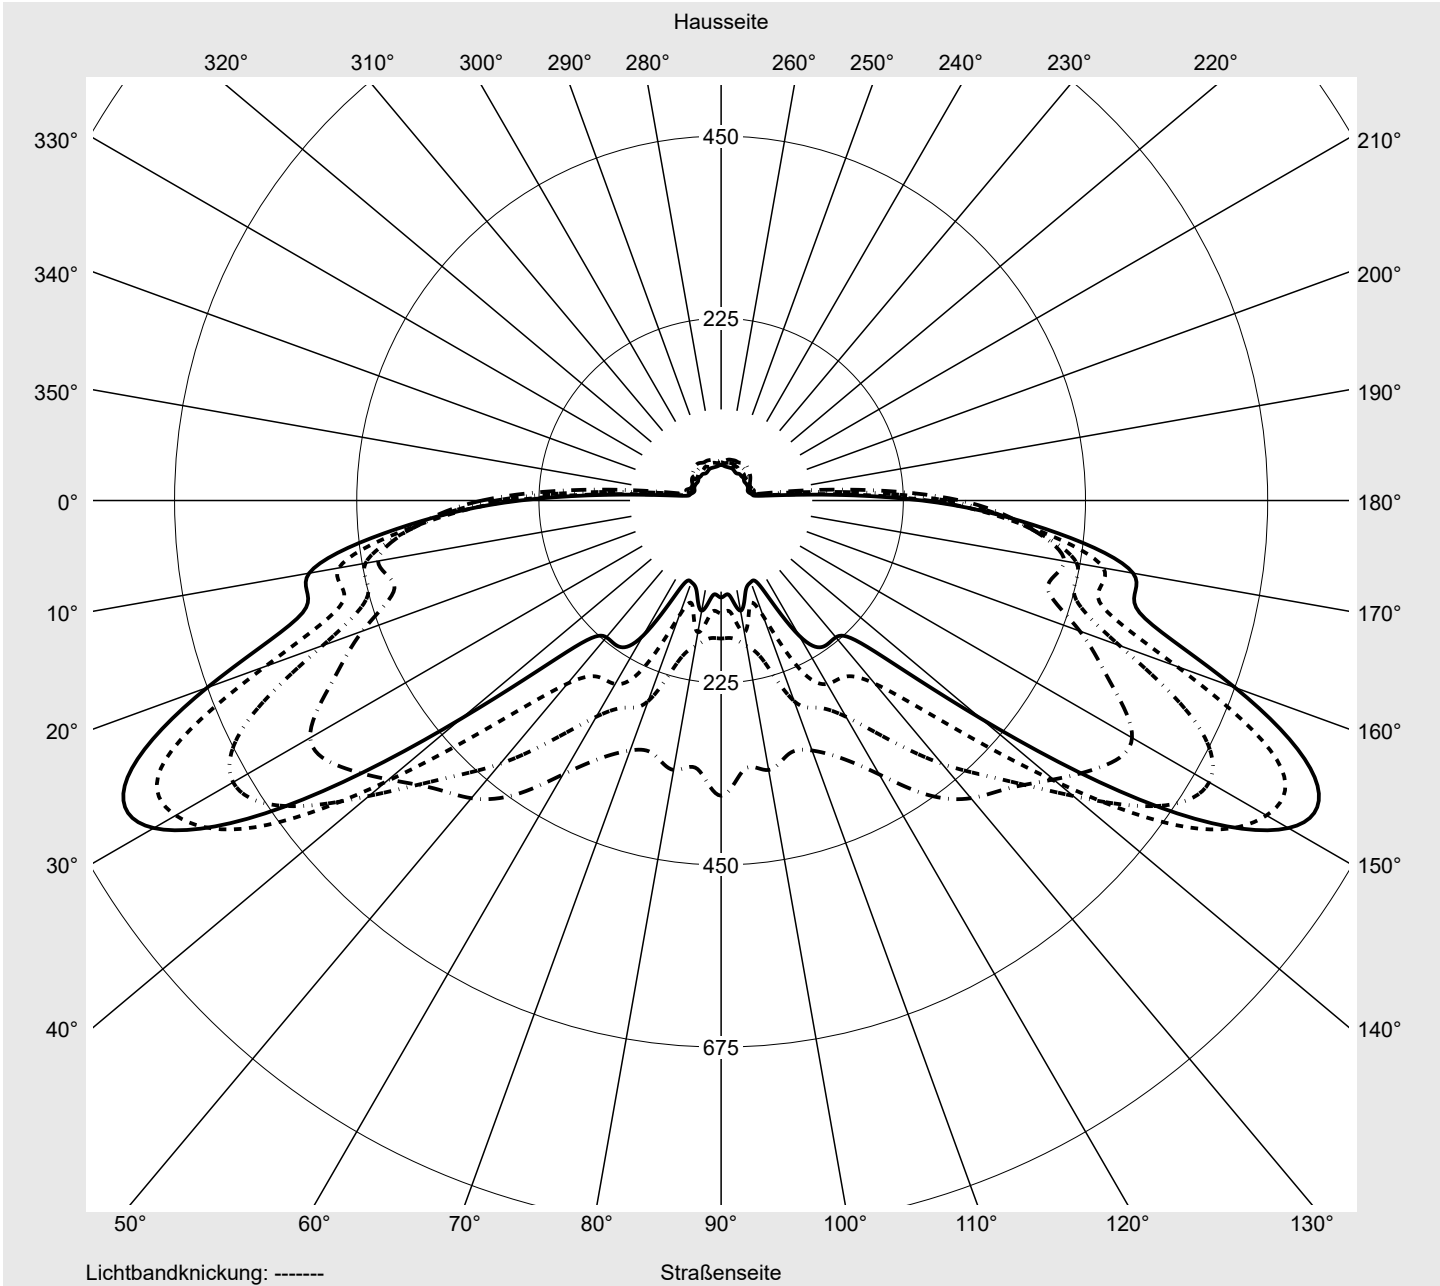

Lichttechnischer Prüfbefund

Familie
Streetlight 21 mini easy LED

Bestell-Nr.: 5XE6E63A08HB
EAN: 4058352730614

LP-Nummer
59077_809

Ausführung	Mastansatz- / Mastaufsatzmontage
Optik	asymmetrisch, breit strahlend (STW1.0a)
Abdeckung	Einscheibensicherheitsglas (ESG)
Bestückung	LED 2700 K CRI ≥ 70
Betriebsgerät	EVG DIM
Bemessungswerte	Nettolichtstrom = 8110 lm Systemleistung = 66.0 W Lichtausbeute = 122.9 lm/W

Seriendokumentation
18.07.2022

siteco

Lichtstärke in cd/klm

C180-0

C210-30

C215-35

C270-90

Imax: 809 cd/klm

Leuchtenbetriebswirkungsgrade

Eta	100.0%
Eta 0° - 90°	100.0%
Eta 90° - 180°	0.0%

Lichtstärkeklasse nach EN13201-2

Klasse:	G4
Imax 70°	498.7
Imax 80°	32.8
Imax 90°	0.0
Imax >90°	0.0
Imax >95°	0.0

Messbedingungen

DIN EN 13032 und DIN 5032

Lichttechnischer Prüfbefund

Familie Streetlight 21 mini easy LED	Bestell-Nr.: 5XE6E63A08HB EAN: 4058352730614	LP-Nummer 59077_809
--	---	-------------------------------

Kegelmantelkurven in cd/klm **KMK 62,5°** **KMK 60°** **KMK 57,5°** **KMK 55°** **siteco**