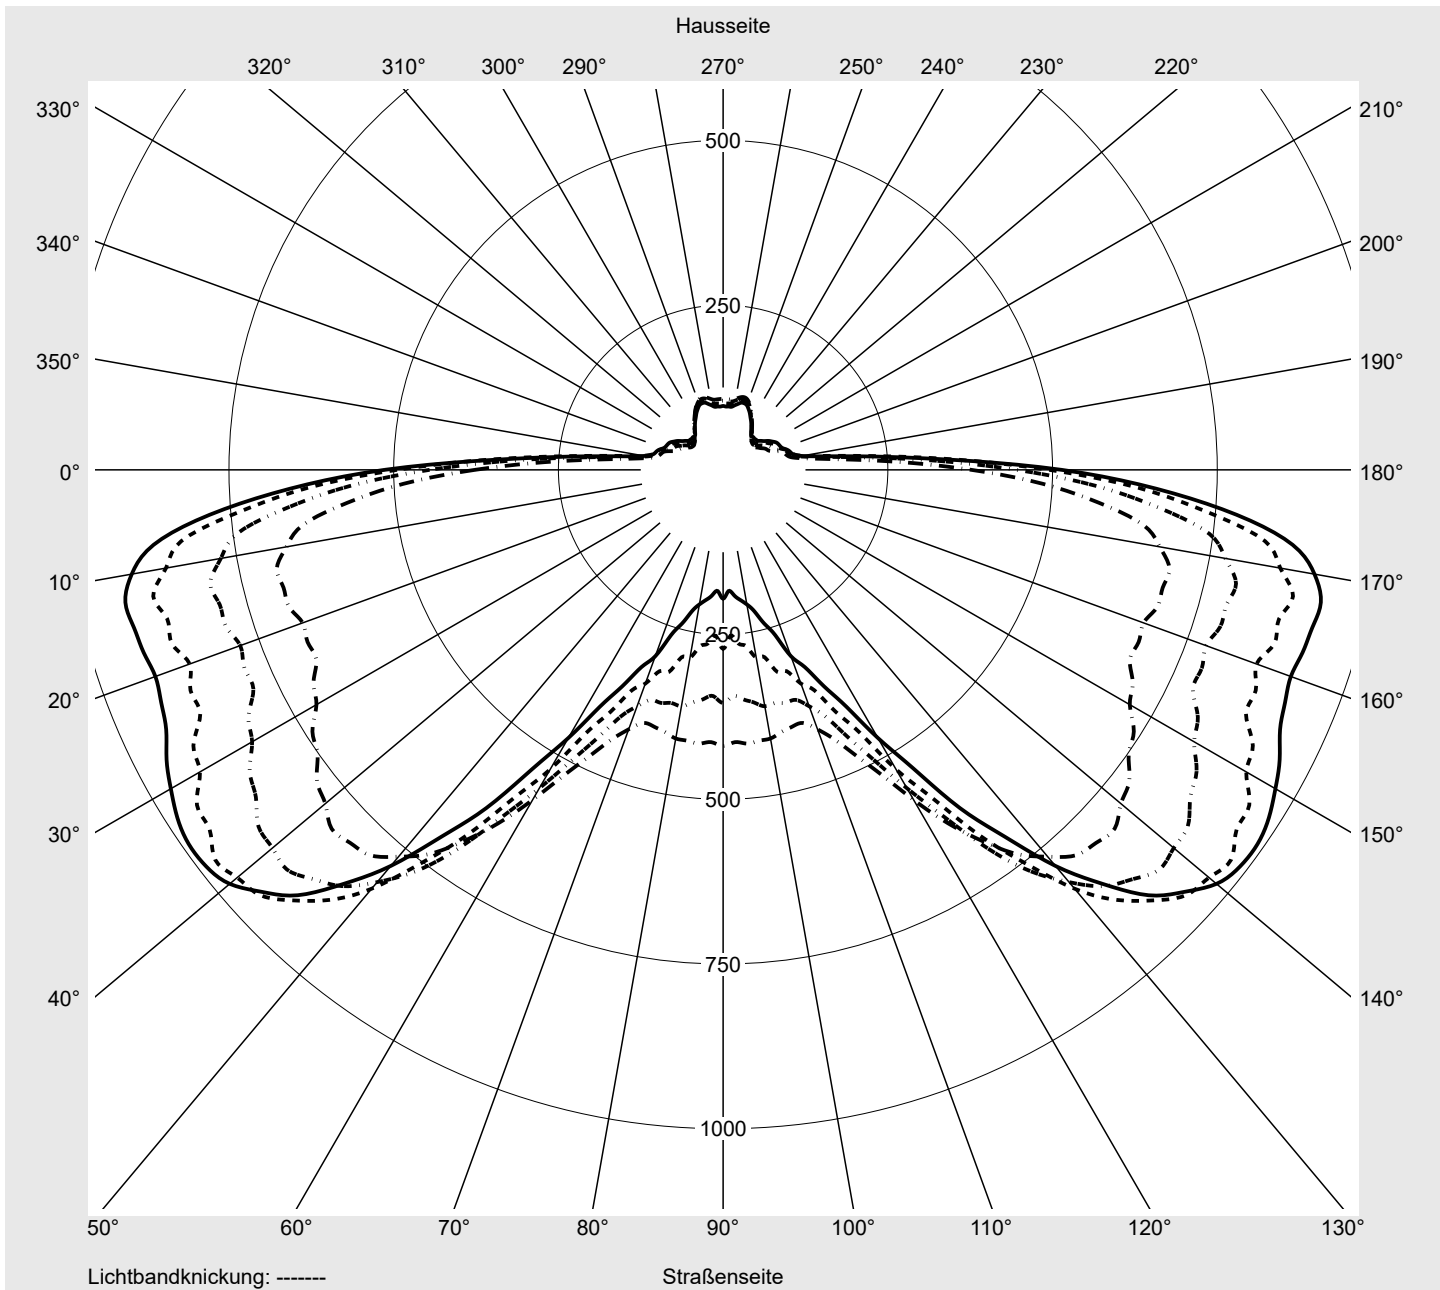

Lichttechnischer Prüfbefund

Familie
Streetlight 21 mini easy LED

Bestell-Nr.: 5XE6H43A08HB
EAN: 4058352730690

LP-Nummer
59066_568

Ausführung	Mastansatz- / Mastaufsatzmontage
Optik	asymmetrisch strahlend (PL52)
Abdeckung	Einscheibensicherheitsglas (ESG)
Bestückung	LED 4000 K CRI ≥ 70
Betriebsgerät	EVG DIM
Bemessungswerte	Nettolichtstrom = 9260 lm Systemleistung = 66.0 W Lichtausbeute = 140.3 lm/W

Leuchtenbetriebswirkungsgrade

Eta	100.0%
Eta 0° - 90°	100.0%
Eta 90° - 180°	0.0%

Lichtstärkeklasse nach EN13201-2

Klasse:	G3
Imax 70°	685.4
Imax 80°	32.5
Imax 90°	0.0
Imax >90°	0.0
Imax >95°	0.0

Messbedingungen

DIN EN 13032 und DIN 5032

Lichttechnischer Prüfbefund

Familie Streetlight 21 mini easy LED	Bestell-Nr.: 5XE6H43A08HB EAN: 4058352730690	LP-Nummer 59066_568
--	---	-------------------------------

Kegelmantelkurven in cd/klm **KMK 66°** **KMK 65°** **KMK 64°** **KMK 63°** **siteco**