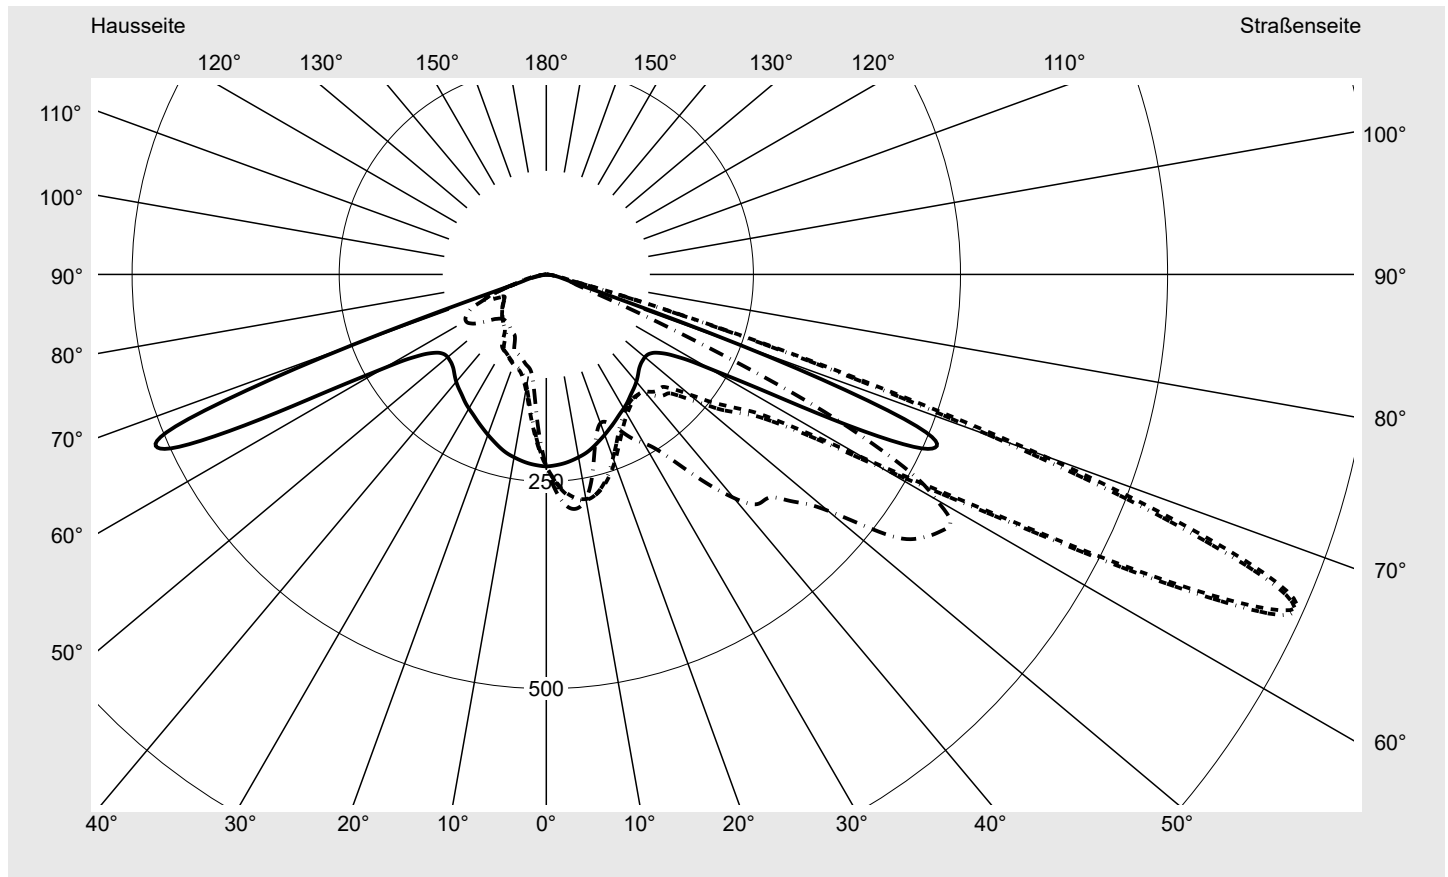

Lichttechnischer Prüfbefund

Familie
Streetlight 21 mini easy LED

Bestell-Nr.: 5XE6H43A08HB
EAN: 4058352730690

LP-Nummer
59066_568

Ausführung	Mastansatz- / Mastaufsatzmontage
Optik	asymmetrisch strahlend (PL52)
Abdeckung	Einscheibensicherheitsglas (ESG)
Bestückung	LED 4000 K CRI ≥ 70
Betriebsgerät	EVG DIM
Bemessungswerte	Nettolichtstrom = 9260 lm Systemleistung = 66.0 W Lichtausbeute = 140.3 lm/W

Seriendokumentation
18.07.2022

siteco

Lichtstärke in cd/klm

C180-0

C215-35

C217,5-37,5

C270-90

Imax: 990 cd/klm

Leuchtenbetriebswirkungsgrade

Eta	100.0%
Eta 0° - 90°	100.0%
Eta 90° - 180°	0.0%

Lichtstärkeklasse nach EN13201-2

Klasse:	G3
Imax 70°	685.4
Imax 80°	32.5
Imax 90°	0.0
Imax >90°	0.0
Imax >95°	0.0

Messbedingungen