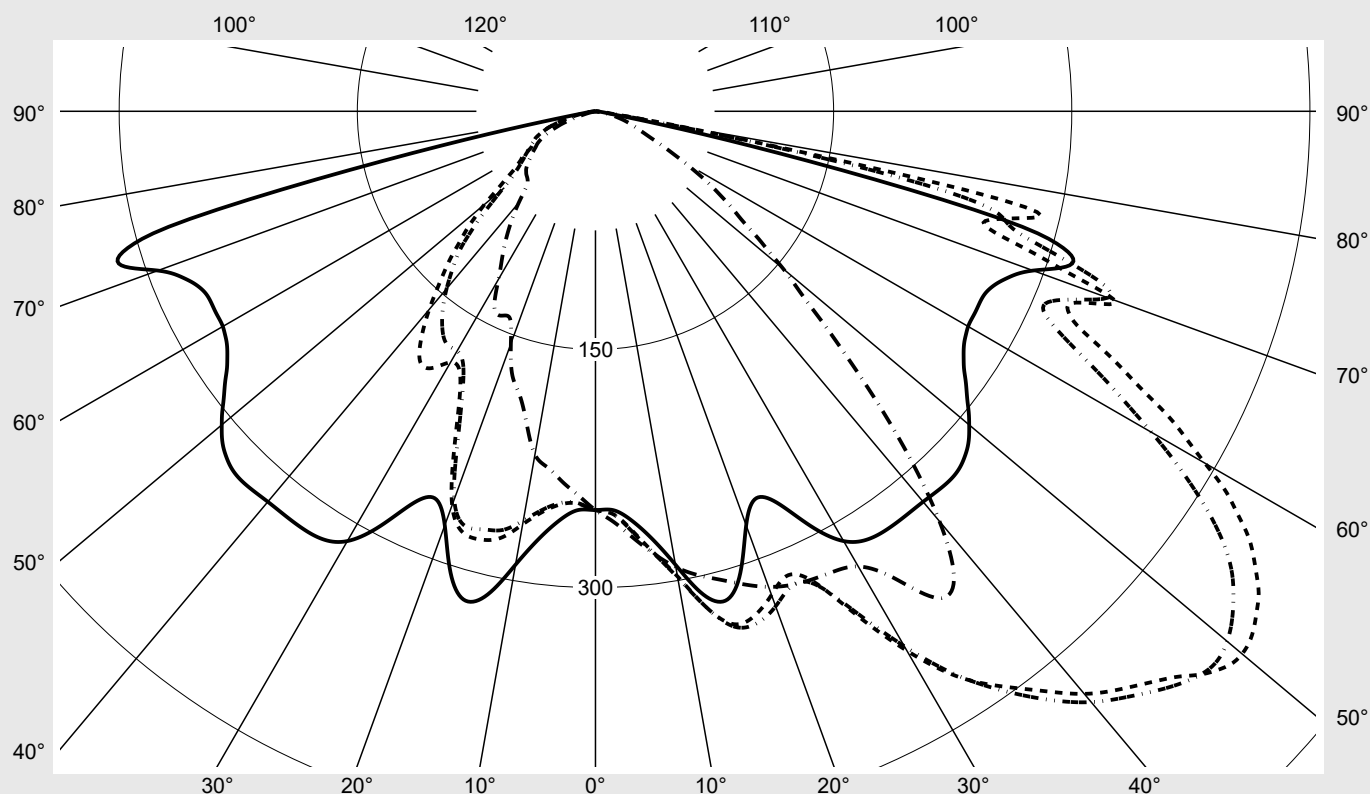

Lichttechnischer Prüfbefund

Familie
Streetlight 21 midi easy LED

Bestell-Nr.: 5XE7B33A08NB
EAN: 4058352730782

LP-Nummer
59074_132

Ausführung Mastansatz- / Mastaufsatzmontage
Optik asymmetrisch, breit strahlend (ST0.5a G)
Abdeckung Einscheibensicherheitsglas (ESG)
Bestückung LED 3000 K | CRI ≥ 70
Betriebsgerät EVG DIM
Bemessungswerte Nettolichtstrom = 22700 lm
Systemleistung = 151.2 W
Lichtausbeute = 150.1 lm/W

Seriendokumentation
23.08.2022

sitEco

Lichtstärke in cd/klm

C180-0

C210-30

C212,5-32,5

C270-90

Imax: 532 cd/klm

Hausseite

Straßenseite

Leuchtenbetriebswirkungsgrade

Eta	100.0%
Eta 0° - 90°	100.0%
Eta 90° - 180°	0.0%

Lichtstärkeklasse nach EN13201-2

Klasse:	G4
Imax 70°	466.0
Imax 80°	84.5
Imax 90°	0.0
Imax >90°	0.0
Imax >95°	0.0