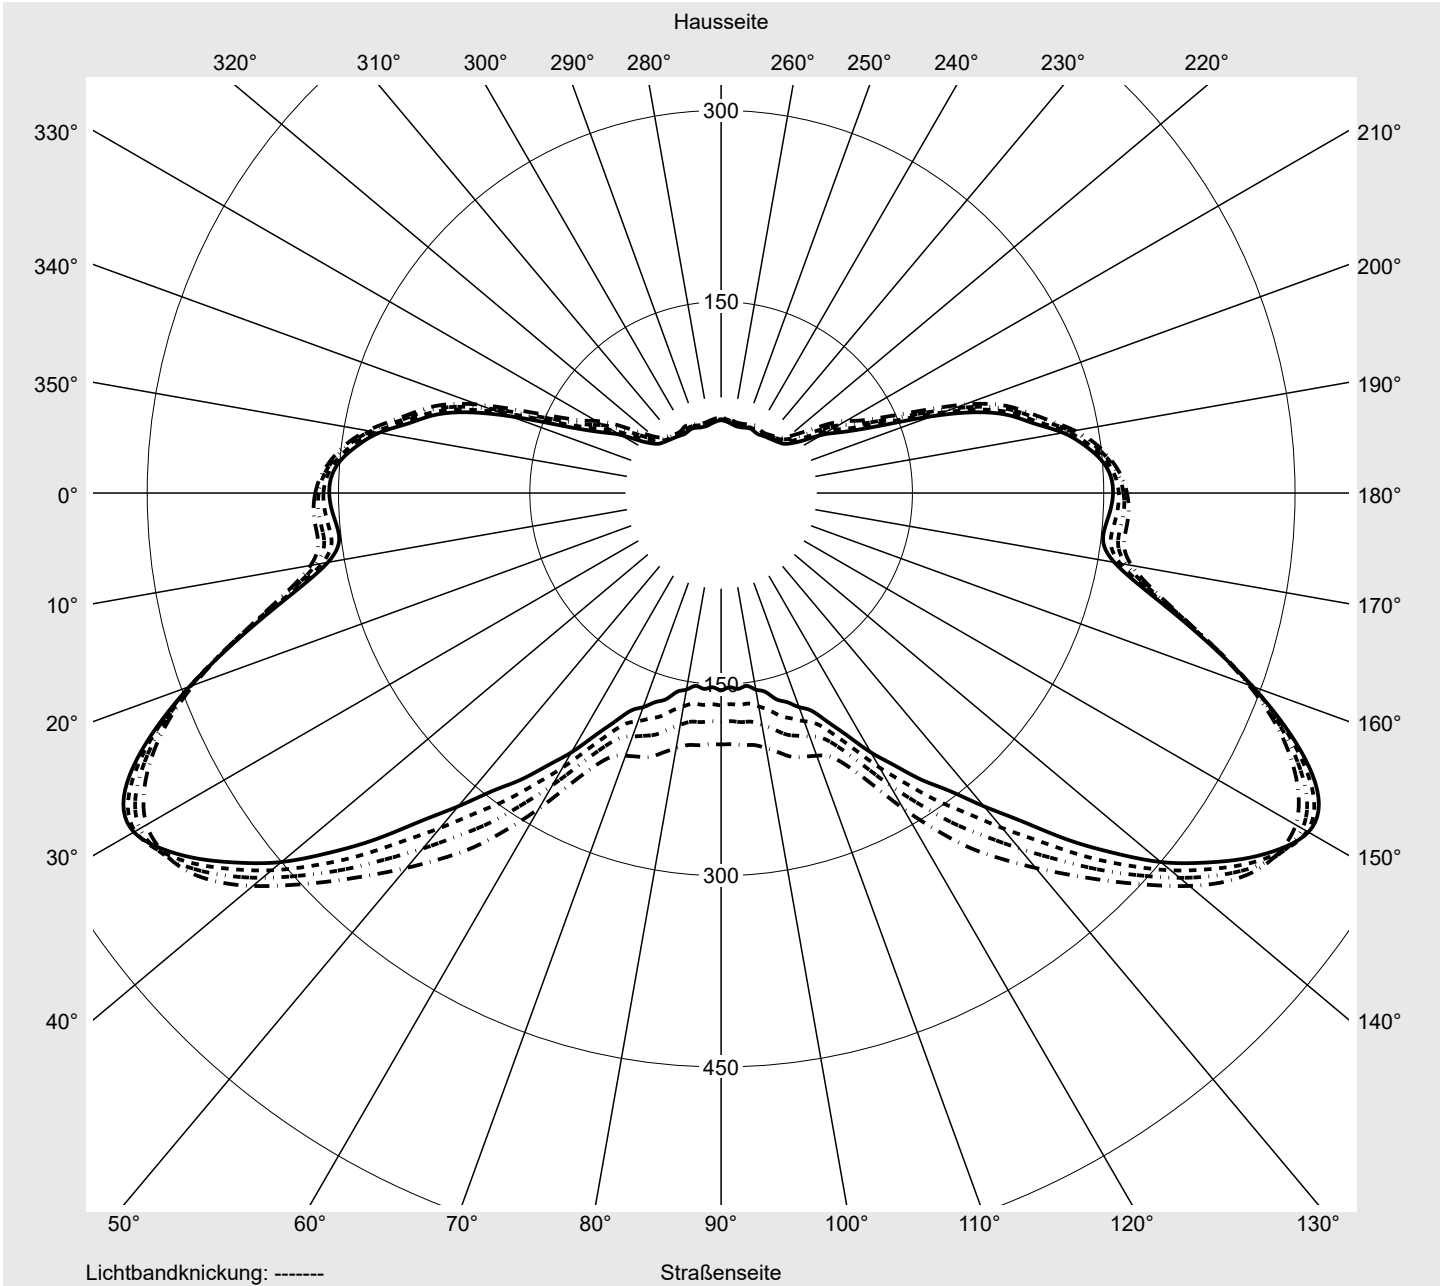

Hausseite

Straßenseite

Leuchtenbetriebswirkungsgrade

Eta	100.0%
Eta 0° - 90°	100.0%
Eta 90° - 180°	0.0%

Lichtstärkeklasse nach EN13201-2

Klasse:	G4
Imax 70°	466.0
Imax 80°	84.5
Imax 90°	0.0
Imax >90°	0.0
Imax >95°	0.0

Kegelmantelkurven in cd/klm **KMK 50°** **KMK 49°** **KMK 48°** **KMK 47°**

Lichttechnischer Prüfbefund

Familie Streetlight 21 midi easy LED	Bestell-Nr.: 5XE7B33A08NB EAN: 4058352730782	LP-Nummer 59074_132
Wertetabelle Lichtstärkemessung		Maximale Lichtstärke
		siteco