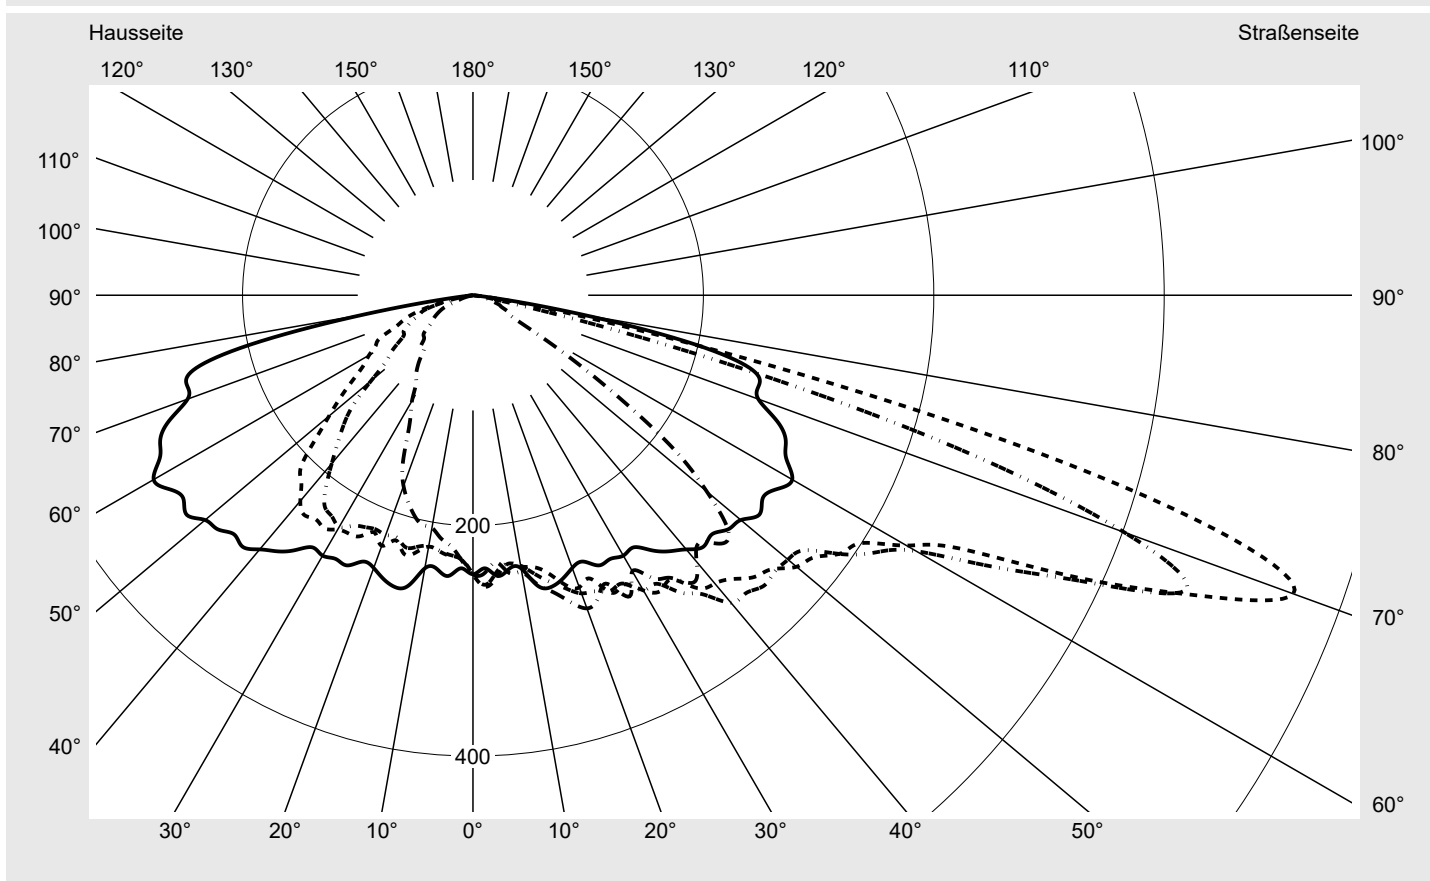

Lichttechnischer Prüfbefund

Familie
Streetlight 21 midi easy LED

Bestell-Nr.: 5XE7D33A08MB
EAN: 4058352683477

LP-Nummer
59076_510

Ausführung Mastansatz- / Mastaufsatzmontage
Optik asymmetrisch, breit strahlend (ST1.0a)
Abdeckung Einscheibensicherheitsglas (ESG)
Bestückung LED 3000 K | CRI ≥ 70
Betriebsgerät EVG DIM
Bemessungswerte Nettolichtstrom = 18270 lm
Systemleistung = 136.0 W
Lichtausbeute = 134.3 lm/W

Seriendokumentation
15.07.2022

siteco

Lichtstärke in cd/klm

C180-0

C205-25

C210-30

C270-90

Imax: 758 cd/klm

Leuchtenbetriebswirkungsgrade

Eta 100.0%
Eta 0° - 90° 100.0%
Eta 90° - 180° 0.0%

Lichtstärkeklasse nach EN13201-2

Klasse: G3
Imax 70° 757.8
Imax 80° 95.1
Imax 90° 0.0
Imax >90° 0.0
Imax >95° 0.0

Messbedingungen