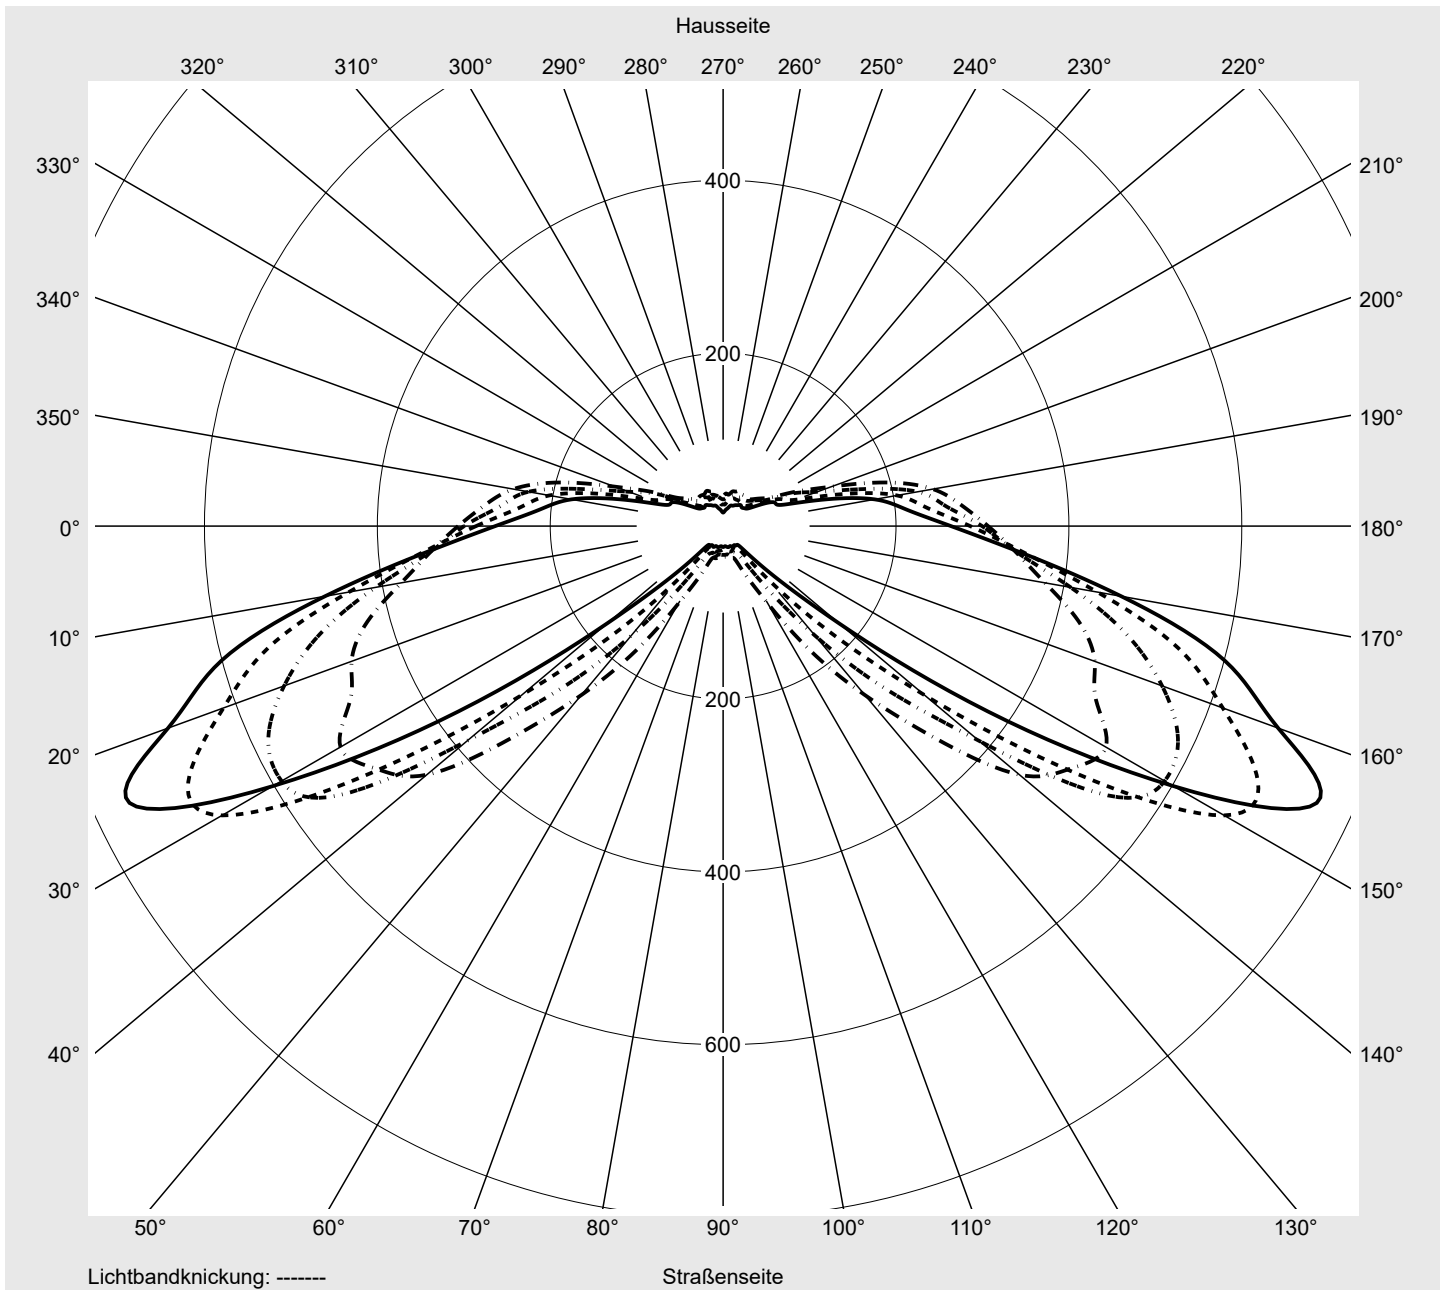

Lichttechnischer Prüfbefund

Familie
Streetlight 21 midi easy LED

Bestell-Nr.: 5XE7D33A08MB
EAN: 4058352683477

LP-Nummer
59076_510

Ausführung Mastansatz- / Mastaufsatzmontage
Optik asymmetrisch, breit strahlend (ST1.0a)
Abdeckung Einscheibensicherheitsglas (ESG)
Bestückung LED 3000 K | CRI ≥ 70
Betriebsgerät EVG DIM
Bemessungswerte Nettolichtstrom = 18270 lm
Systemleistung = 136.0 W
Lichtausbeute = 134.3 lm/W

Seriendokumentation
15.07.2022

siteco

Lichtstärke in cd/klm

C180-0

C205-25

C210-30

C270-90

Imax: 758 cd/klm

Leuchtenbetriebswirkungsgrade

Eta 100.0%
Eta 0° - 90° 100.0%
Eta 90° - 180° 0.0%

Lichtstärkeklasse nach EN13201-2

Klasse: G3
Imax 70° 757.8
Imax 80° 95.1
Imax 90° 0.0
Imax >90° 0.0
Imax >95° 0.0

Messbedingungen

DIN EN 13032 und DIN 5032

Lichttechnischer Prüfbefund

Familie Streetlight 21 midi easy LED	Bestell-Nr.: 5XE7D33A08MB EAN: 4058352683477	LP-Nummer 59076_510
--	---	-------------------------------

Kegelmantelkurven in cd/klm **KMK 70°** **KMK 67,5°** **KMK 65°** **KMK 62,5°** **siteco**