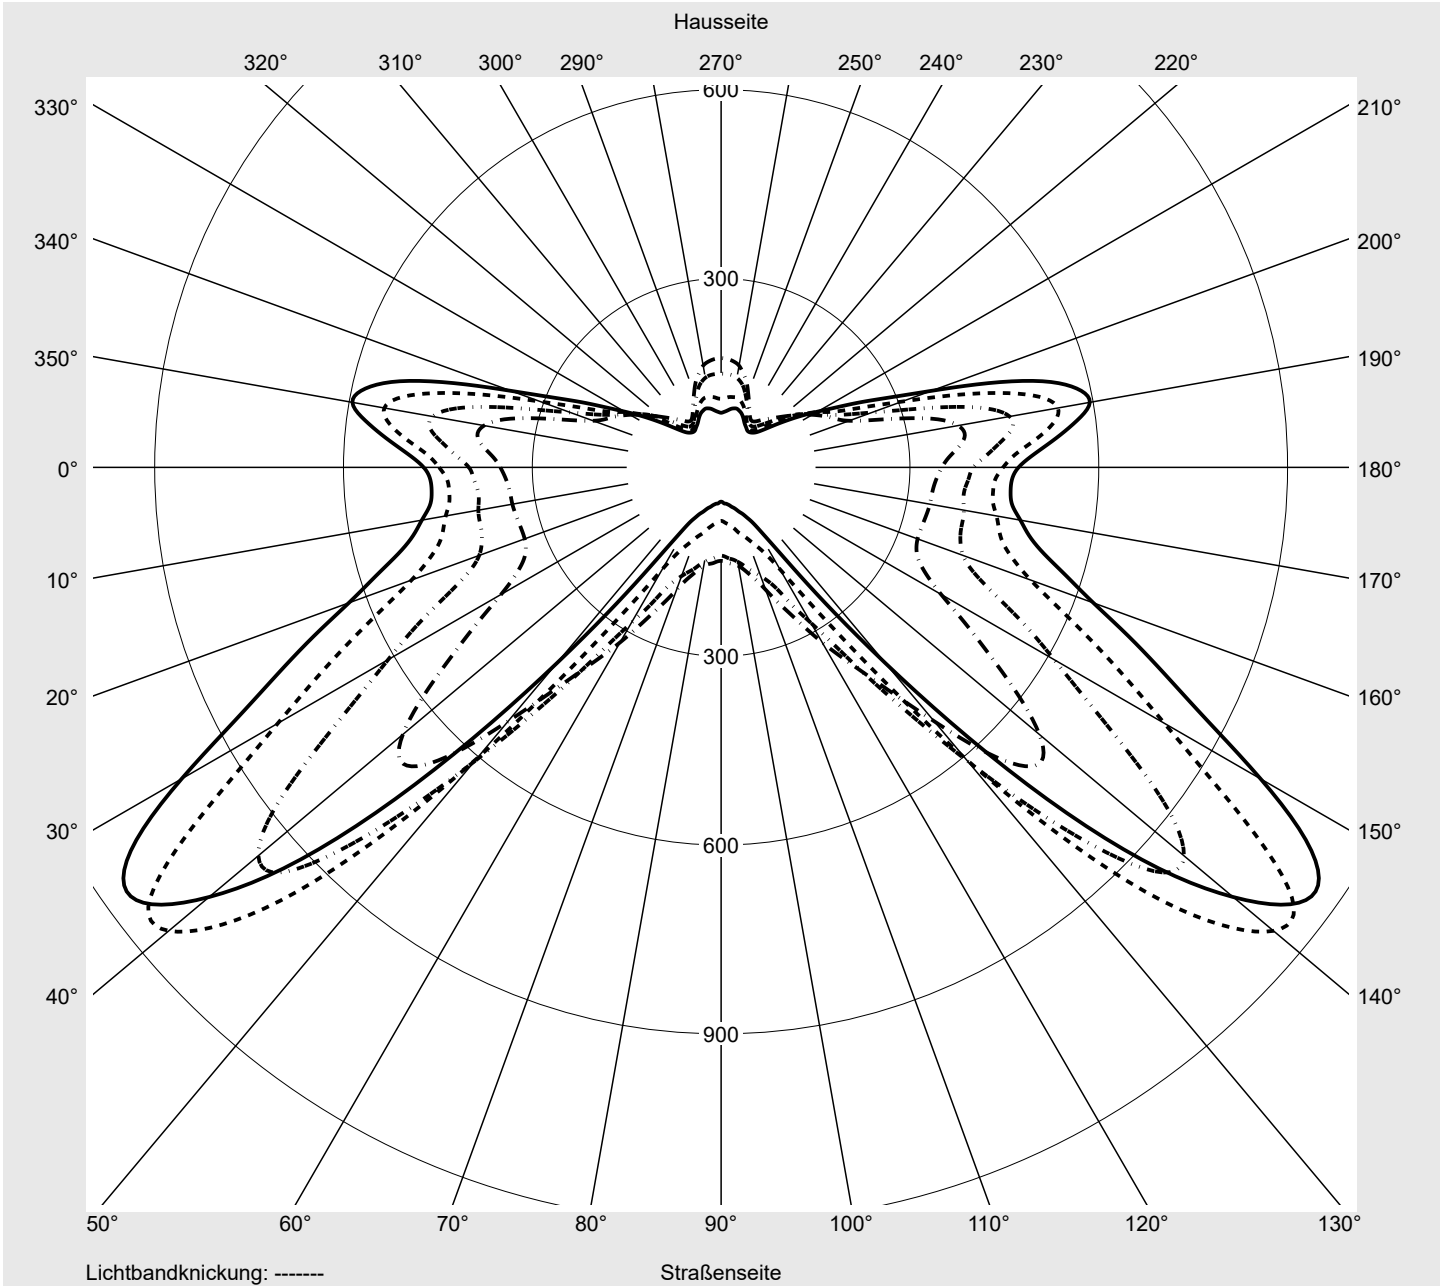

Lichttechnischer Prüfbefund

Familie
Streetlight 21 midi easy LED

Bestell-Nr.: 5XE7P33A08LB
EAN: 4058352731567

LP-Nummer
59337_83

Ausführung Mastansatz- / Mastaufsatzmontage
Optik asymmetrisch, breit strahlend (ST1.5a)
Abdeckung Einscheibensicherheitsglas (ESG)
Bestückung LED 3000 K | CRI ≥ 70
Betriebsgerät EVG DIM
Bemessungswerte Nettolichtstrom = 14100 lm
Systemleistung = 98.3 W
Lichtausbeute = 143.4 lm/W

Seriendokumentation
18.07.2022

siteco

Lichtstärke in cd/klm

C180-0

C215-35

C217,5-37,5

C270-90

Imax: 1158 cd/klm

Leuchtenbetriebswirkungsgrade

Eta	100.0%
Eta 0° - 90°	100.0%
Eta 90° - 180°	0.0%

Lichtstärkeklasse nach EN13201-2

Klasse:	---
Imax 70°	798.1
Imax 80°	214.2
Imax 90°	0.0
Imax >90°	0.0
Imax >95°	0.0

Messbedingungen

DIN EN 13032 und DIN 5032

Lichttechnischer Prüfbefund

Familie Streetlight 21 midi easy LED	Bestell-Nr.: 5XE7P33A08LB EAN: 4058352731567	LP-Nummer 59337_83
--	---	------------------------------

Kegelmantelkurven in cd/klm **KMK 65°** **KMK 62,5°** **KMK 60°** **KMK 57,5°** **siteco**