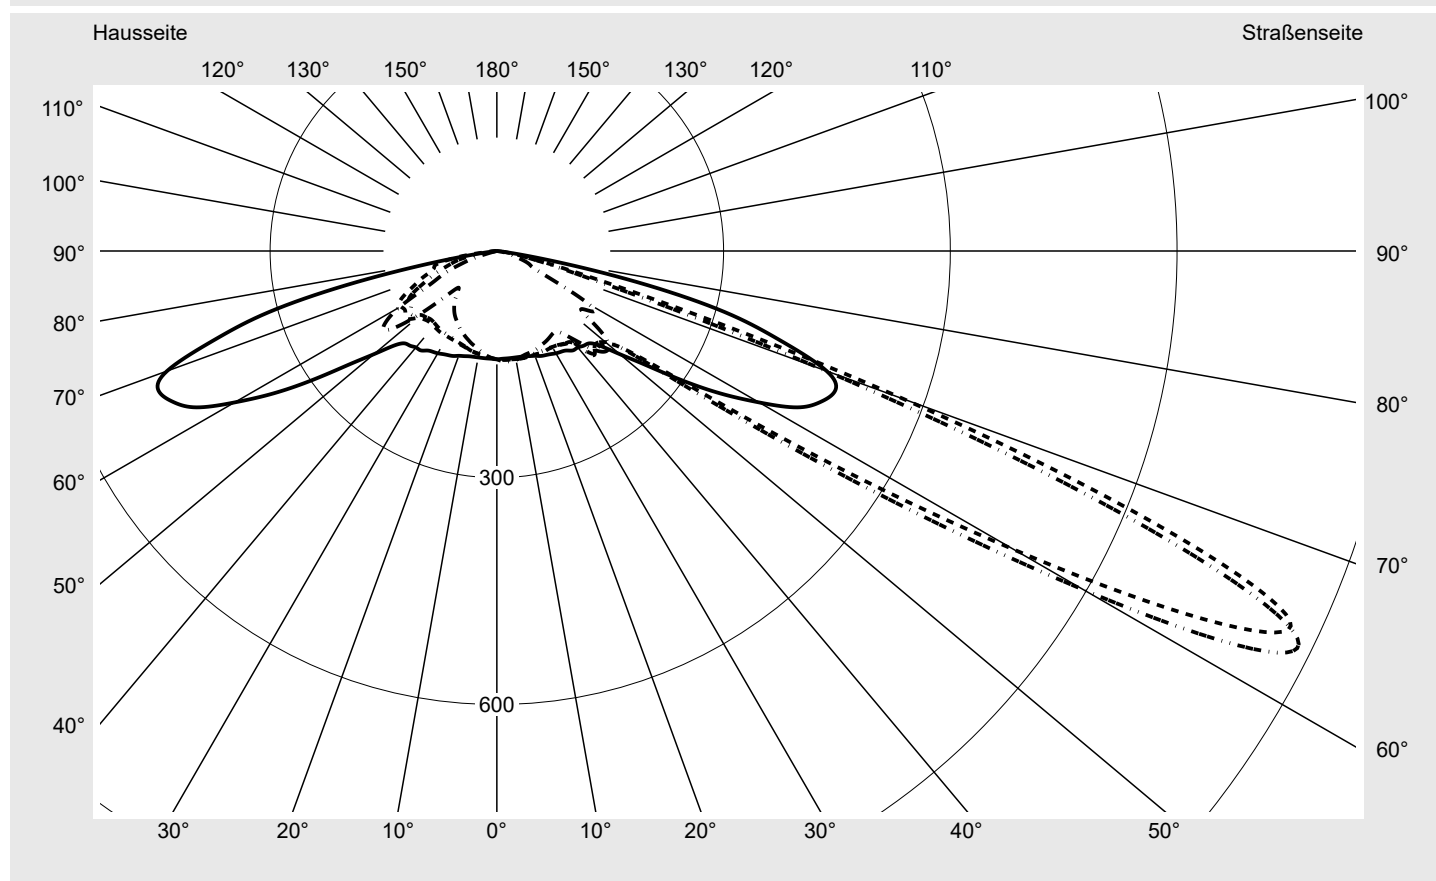

Lichttechnischer Prüfbefund

Familie
Streetlight 21 midi easy LED

Bestell-Nr.: 5XE7P33A08LB
EAN: 4058352731567

LP-Nummer
59337_83

Ausführung Mastansatz- / Mastaufsatzmontage
Optik asymmetrisch, breit strahlend (ST1.5a)
Abdeckung Einscheibensicherheitsglas (ESG)
Bestückung LED 3000 K | CRI ≥ 70
Betriebsgerät EVG DIM
Bemessungswerte Nettolichtstrom = 14100 lm
Systemleistung = 98.3 W
Lichtausbeute = 143.4 lm/W

Seriendokumentation
18.07.2022

siteco

Lichtstärke in cd/klm

C180-0

C215-35

C217,5-37,5

C270-90

Imax: 1158 cd/klm

Leuchtenbetriebswirkungsgrade

Eta	100.0%
Eta 0° - 90°	100.0%
Eta 90° - 180°	0.0%

Lichtstärkeklasse nach EN13201-2

Klasse:	---
Imax 70°	798.1
Imax 80°	214.2
Imax 90°	0.0
Imax >90°	0.0
Imax >95°	0.0

Messbedingungen