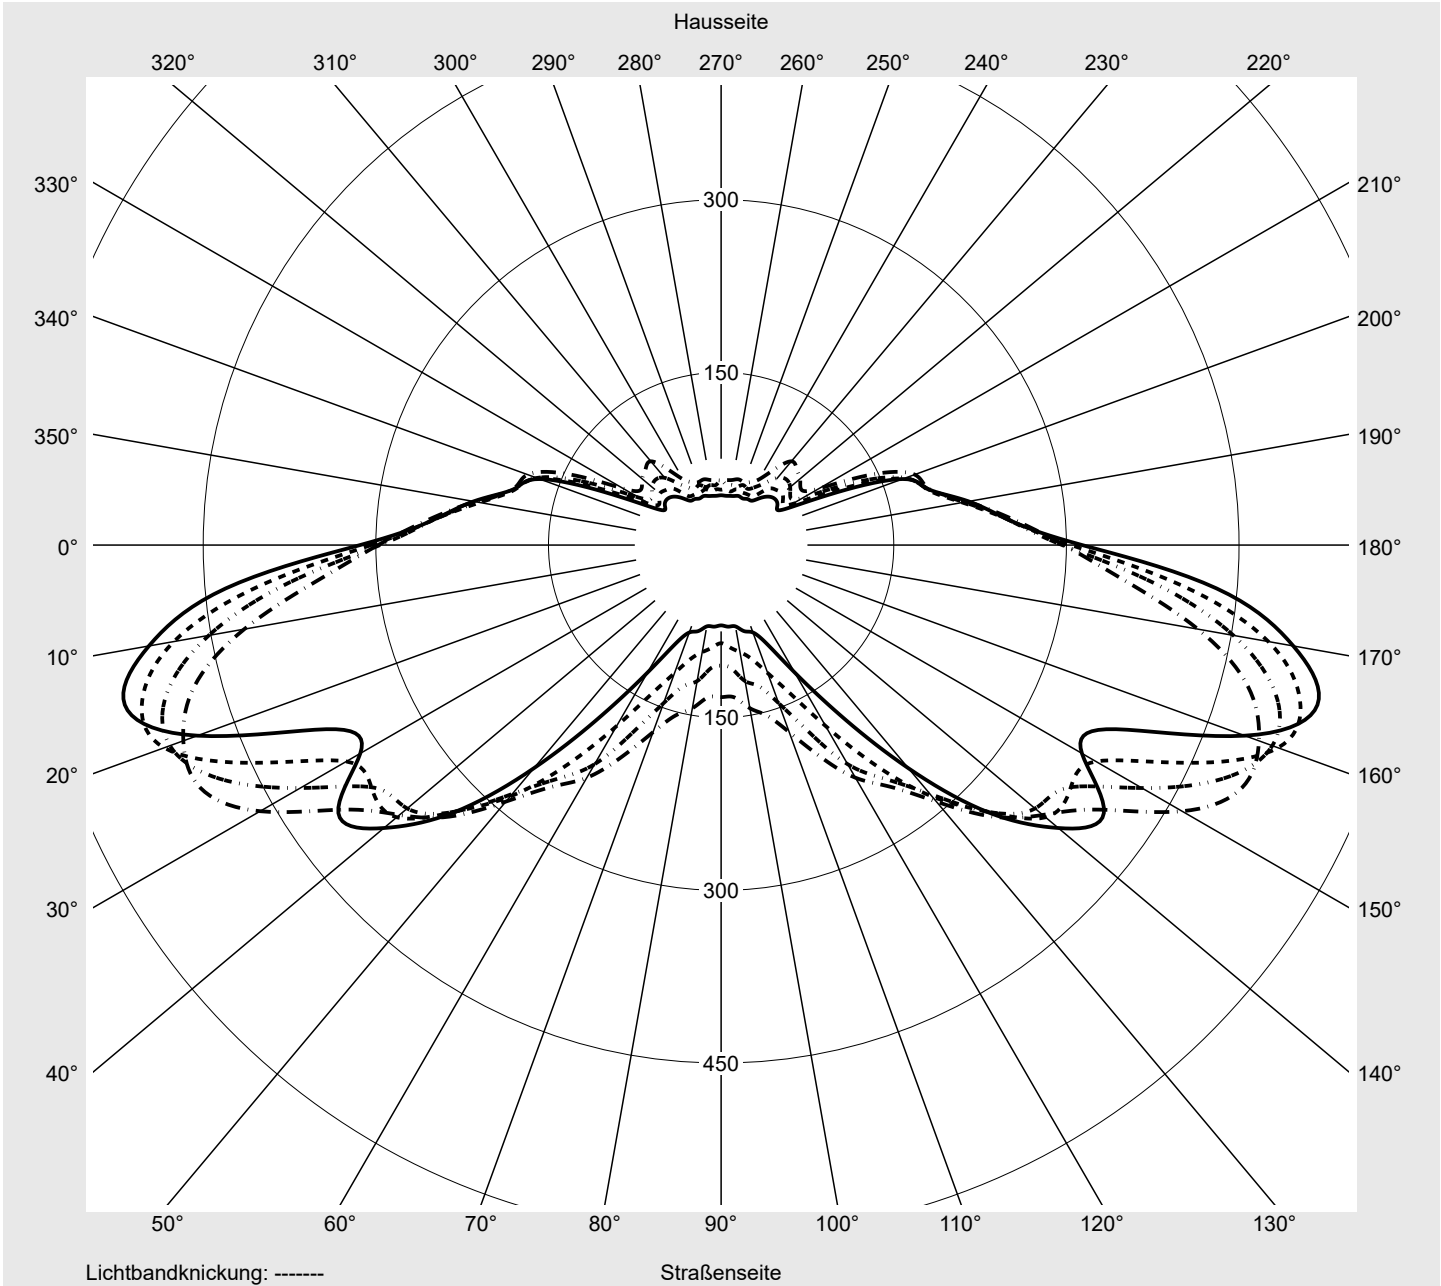

Lichttechnischer Prüfbefund

Familie DL® 50 mini LED	Bestell-Nr.: 5XA248C41F08JE EAN: 4058352802618	LP-Nummer 59082_148
Wertetabelle Lichtstärkemessung		Maximale Lichtstärke
		siteco

C- Ebenen	0° 180°	5° 175°	10° 170°	15° 165°	20° 160°	25° 155°	30° 150°	35° 145°	40° 140°	45° 135°	50° 130°	55° 125°	60° 120°
γ	Lichtstärke in cd/klm												
0,0°	274.7	274.7	274.7	274.7	274.7	274.7	274.7	274.7	274.7	274.7	274.7	274.7	274.7
2,5°	270.3	270.4	271.5	273.2	274.7	274.7	274.1	274.2	274.4	274.0	277.0	277.1	276.6
5,0°	273.4	274.3	273.6	272.7	273.3	272.3	273.5	276.6	278.8	280.3	282.6	283.8	283.6
7,5°	268.4	272.0	274.5	275.9	278.4	281.1	280.9	281.1	283.3	281.4	281.4	282.2	283.4
10,0°	276.1	275.9	278.7	283.3	286.3	286.9	286.0	284.7	284.2	281.9	279.6	277.1	277.3
12,5°	281.3	282.2	283.7	288.9	293.9	293.8	293.7	291.9	286.3	284.1	279.7	275.7	274.4
15,0°	281.1	288.0	292.4	295.7	298.6	296.0	289.7	288.1	284.8	282.9	277.7	276.9	276.0
17,5°	281.1	290.6	297.2	298.7	299.8	298.7	288.5	285.6	284.8	283.6	284.4	283.4	282.6
20,0°	280.7	292.1	296.6	300.8	301.1	293.8	288.4	289.1	289.4	289.7	292.3	294.8	294.6
22,5°	288.7	295.6	305.2	306.8	302.6	291.6	294.7	298.4	296.3	302.0	304.4	307.3	310.9
25,0°	293.3	302.1	310.2	308.2	300.0	304.4	300.3	306.0	314.5	315.8	322.6	327.6	328.1
27,5°	295.1	304.0	315.6	308.2	307.2	309.0	311.5	316.2	322.4	331.3	341.0	342.3	347.8
30,0°	296.3	310.5	318.6	311.7	311.7	317.3	321.0	328.4	335.1	348.1	357.8	362.2	361.1
32,5°	300.0	316.4	321.2	320.4	322.3	332.0	333.6	347.0	358.3	367.3	373.3	381.7	372.6
35,0°	300.3	319.7	321.7	325.6	332.6	343.0	357.1	367.9	377.8	390.3	388.6	387.7	369.4
37,5°	310.5	323.4	327.5	330.5	342.7	360.8	372.5	392.7	414.1	412.2	402.6	386.6	372.5
40,0°	306.7	330.8	334.6	342.4	361.1	375.6	400.5	408.6	435.7	427.5	406.4	389.1	370.1
42,5°	306.3	335.9	340.9	358.1	381.7	400.9	421.0	435.6	445.3	435.6	399.0	382.7	355.5
45,0°	303.2	331.0	352.9	377.7	410.2	434.3	445.3	455.7	442.6	423.9	389.8	341.8	303.3
47,5°	301.6	336.5	377.0	408.1	440.1	460.6	469.6	457.4	422.0	387.5	349.8	300.0	258.6
50,0°	299.6	347.6	392.2	442.9	471.5	482.6	470.8	441.6	392.0	354.8	309.2	269.5	243.1
52,5°	298.1	351.8	420.7	473.8	497.3	499.2	462.5	400.7	364.8	333.6	290.9	256.4	233.4
55,0°	296.4	377.3	452.0	498.7	509.7	480.6	422.2	367.6	356.1	327.6	282.3	247.9	219.8
57,5°	304.1	401.5	482.8	520.7	515.0	447.7	376.1	370.2	367.9	327.8	285.1	233.0	181.5
60,0°	313.7	432.1	504.8	536.4	484.2	378.6	362.0	406.0	382.5	328.5	253.1	180.4	127.9
62,5°	323.0	454.5	522.9	531.9	420.3	344.5	406.4	437.2	400.9	298.6	180.8	103.7	72.0
65,0°	344.9	474.6	534.2	478.7	349.3	355.5	461.5	463.3	369.4	197.1	86.0	60.4	50.6
67,5°	384.9	502.1	523.3	416.2	305.9	418.2	501.2	453.1	243.9	95.6	57.8	47.3	41.7
70,0°	400.5	466.7	464.5	324.8	314.9	493.9	484.0	328.4	125.6	60.9	45.2	38.8	34.8
72,5°	358.5	358.7	351.8	254.6	365.9	485.2	394.2	184.1	76.3	45.4	33.5	30.2	27.1
75,0°	248.8	218.0	225.7	220.3	356.9	392.4	267.8	98.5	34.6	31.5	29.4	24.9	21.7
77,5°	130.6	113.0	145.7	175.3	240.1	233.3	127.5	42.6	21.2	23.4	23.0	16.7	15.6
80,0°	34.5	28.3	60.6	84.1	88.8	97.8	40.6	17.8	14.2	16.4	14.0	11.1	11.6
82,5°	7.5	5.6	9.8	16.6	21.5	20.4	10.9	7.9	8.8	8.6	8.9	5.8	7.0
85,0°	1.1	1.2	1.1	1.3	1.4	1.9	2.3	2.1	2.2	2.7	3.5	2.8	2.3
87,5°	0.3	0.3	0.3	0.3	0.4	0.4	0.5	0.6	0.6	0.7	0.8	0.6	0.5
90,0°	0.0	0.0	0.0	0.0	0.0	0.0	0.0	0.0	0.0	0.0	0.0	0.0	0.0