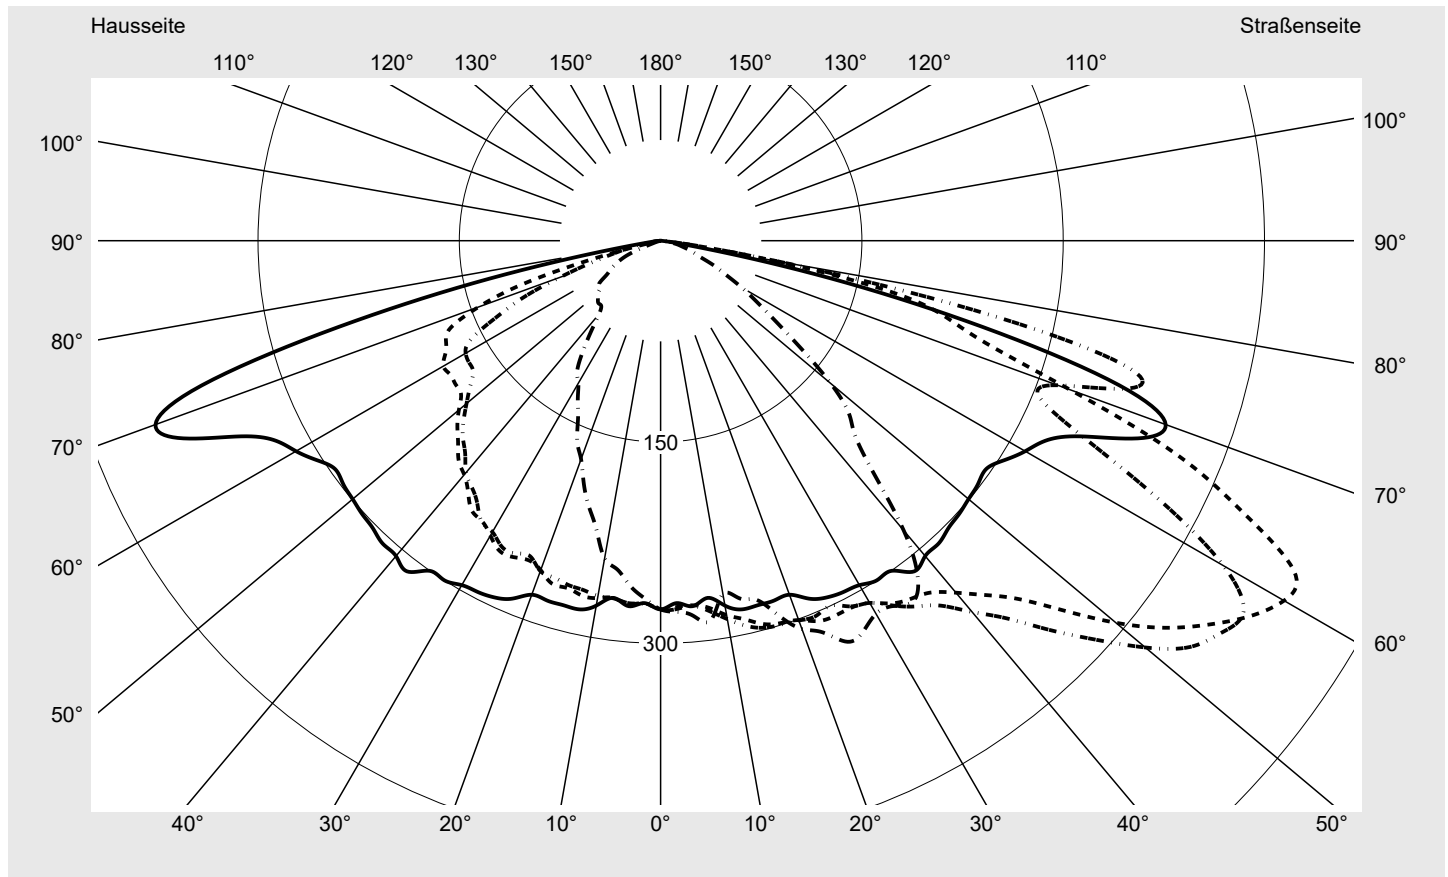

Lichttechnischer Prüfbefund

Familie
DL® 50 mini LED

Bestell-Nr.: 5XA248C41F08JE
EAN: 4058352802618

LP-Nummer
59082_148

Ausführung	Mastansatz- / Mastaufsatzmontage
Optik	asymmetrisch, breit strahlend (ST0.8a G)
Abdeckung	Einscheibensicherheitsglas (ESG)
Bestückung	LED 4000 K CRI ≥ 70
Betriebsgerät	EVG SITECO iQ
Bemessungswerte	Nettolichtstrom = 10300 lm Systemleistung = 62.6 W Lichtausbeute = 164.5 lm/W

Seriendokumentation
03.04.2023

siteco

Lichtstärke in cd/klm

C180-0

C195-15

C200-20

C270-90

Imax: 536 cd/klm

Leuchtenbetriebswirkungsgrade

Eta	100.0%
Eta 0° - 90°	100.0%
Eta 90° - 180°	0.0%

Lichtstärkeklasse nach EN13201-2

Klasse:	G4
Imax 70°	493.9
Imax 80°	97.8
Imax 90°	0.0
Imax >90°	0.0
Imax >95°	0.0

Messbedingungen