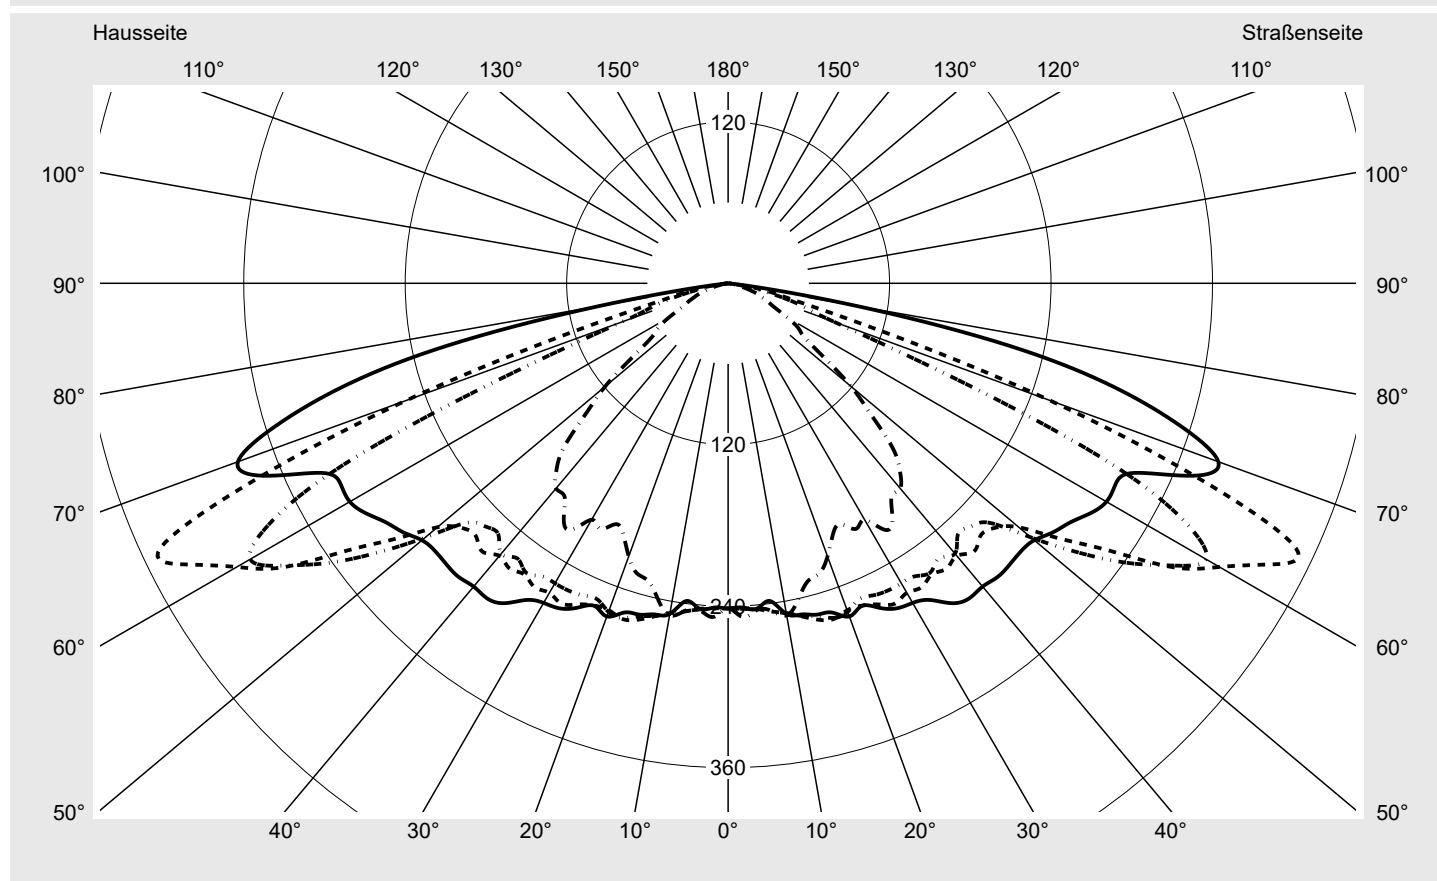

Lichttechnischer Prüfbefund

Familie
DL® 50 mini LED

Bestell-Nr.: 5XA248V31F08FE
EAN: 4058352803837

LP-Nummer
59397_64

Ausführung	Seil-Montage
Optik	symmetrisch, breit strahlend (ST0.8s)
Abdeckung	Einscheibensicherheitsglas (ESG)
Bestückung	LED 3000 K CRI ≥ 70
Betriebsgerät	EVG SITECO iQ
Bemessungswerte	Nettolichtstrom = 2700 lm Systemleistung = 16.3 W Lichtausbeute = 165.6 lm/W

Seriendokumentation
16.05.2023

siteco

Lichtstärke in cd/klm

C180-0

C205-25

C210-30

C270-90

Imax: 466 cd/klm

Leuchtenbetriebswirkungsgrade

Eta	100.0%
Eta 0° - 90°	100.0%
Eta 90° - 180°	0.0%

Lichtstärkeklasse nach EN13201-2

Klasse:	G4
Imax 70°	442.5
Imax 80°	96.9
Imax 90°	0.0
Imax >90°	0.0
Imax >95°	0.0

Messbedingungen

Kegelmantelkurven in cd/klm **KMK 65°** **KMK 62,5°** **KMK 60°** **KMK 57,5°** **siteco**

Lichttechnischer Prüfbefund

Familie DL® 50 mini LED	Bestell-Nr.: 5XA248V31F08FE EAN: 4058352803837	LP-Nummer 59397_64
Wertetabelle Lichtstärkemessung		Maximale Lichtstärke
		siteco