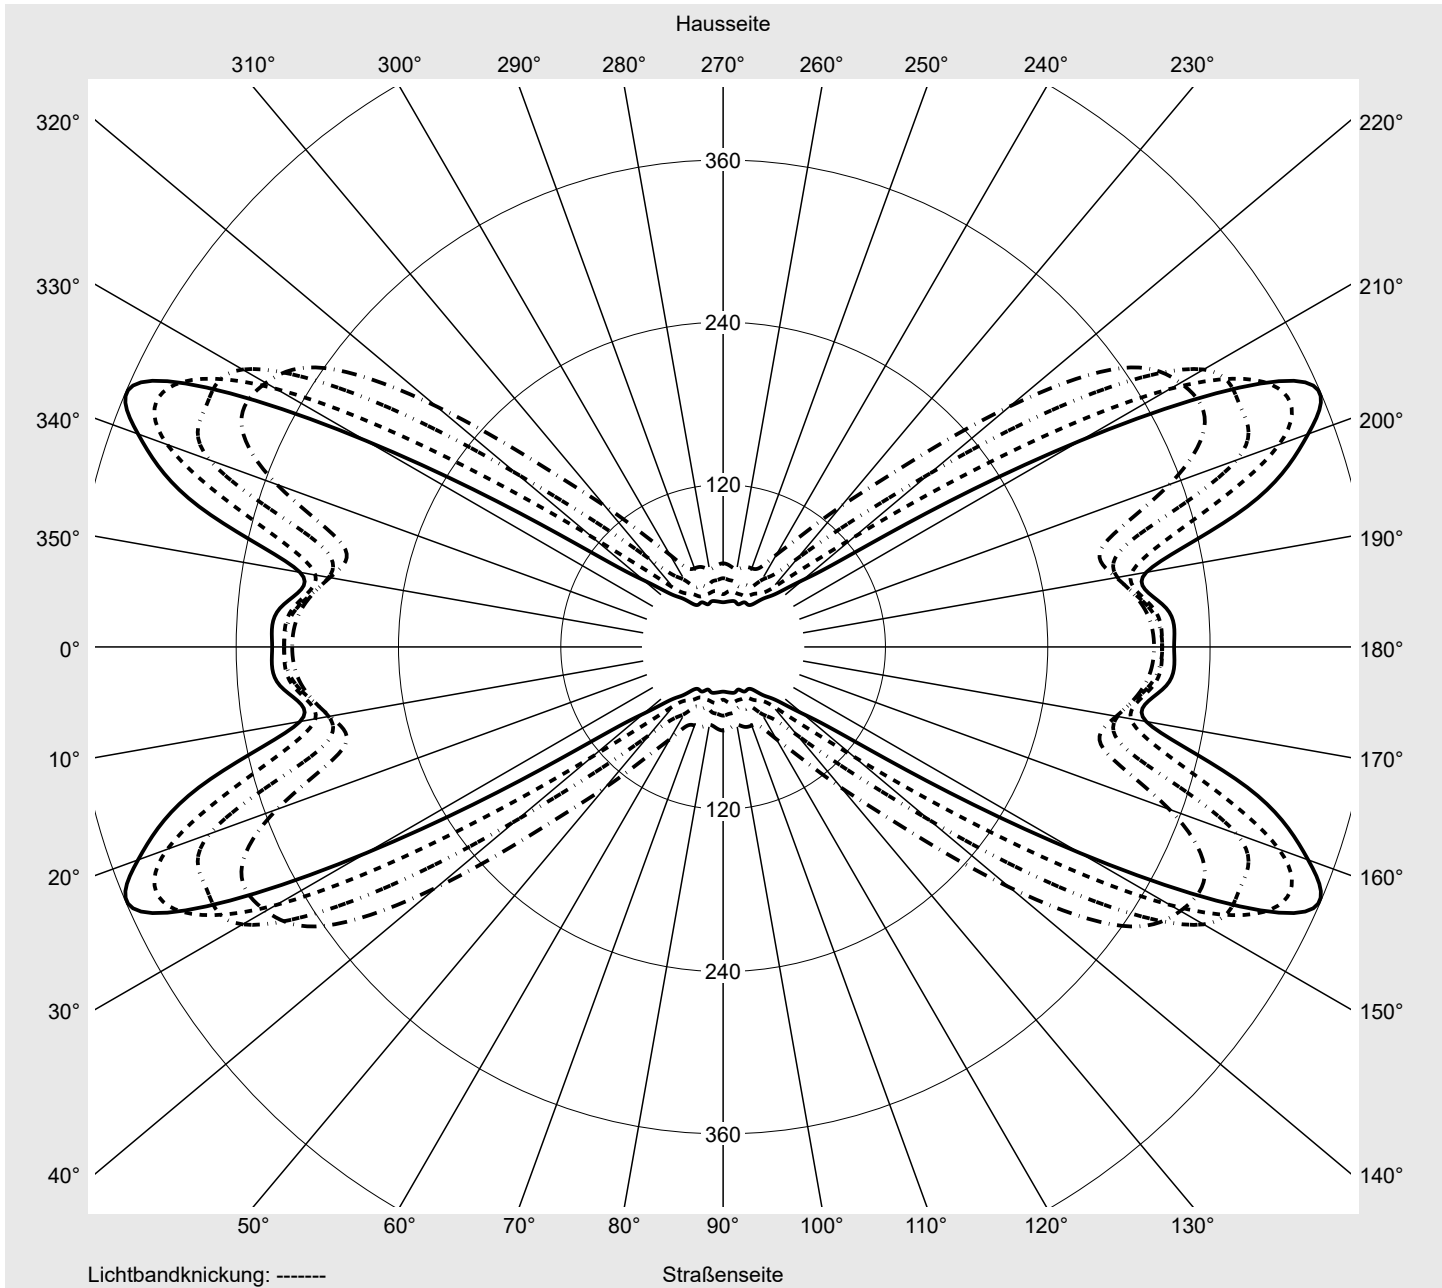

Lichttechnischer Prüfbefund

Familie
DL® 50 mini LED

Bestell-Nr.: 5XA248V31F08FE
EAN: 4058352803837

LP-Nummer
59397_64

Ausführung	Seil-Montage
Optik	symmetrisch, breit strahlend (ST0.8s)
Abdeckung	Einscheibensicherheitsglas (ESG)
Bestückung	LED 3000 K CRI ≥ 70
Betriebsgerät	EVG SITECO iQ
Bemessungswerte	Nettolichtstrom = 2700 lm Systemleistung = 16.3 W Lichtausbeute = 165.6 lm/W

Seriendokumentation
16.05.2023

siteco

Lichtstärke in cd/klm

C180-0

C205-25

C210-30

C270-90

Imax: 466 cd/klm

Leuchtenbetriebswirkungsgrade

Eta	100.0%
Eta 0° - 90°	100.0%
Eta 90° - 180°	0.0%

Lichtstärkeklasse nach EN13201-2

Klasse:	G4
Imax 70°	442.5
Imax 80°	96.9
Imax 90°	0.0
Imax >90°	0.0
Imax >95°	0.0

Messbedingungen

Kegelmantelkurven in cd/klm **KMK 65°** **KMK 62,5°** **KMK 60°** **KMK 57,5°** **siteco**

Lichttechnischer Prüfbefund

Familie DL® 50 mini LED	Bestell-Nr.: 5XA248V31F08FE EAN: 4058352803837	LP-Nummer 59397_64
Wertetabelle Lichtstärkemessung		Maximale Lichtstärke
		siteco