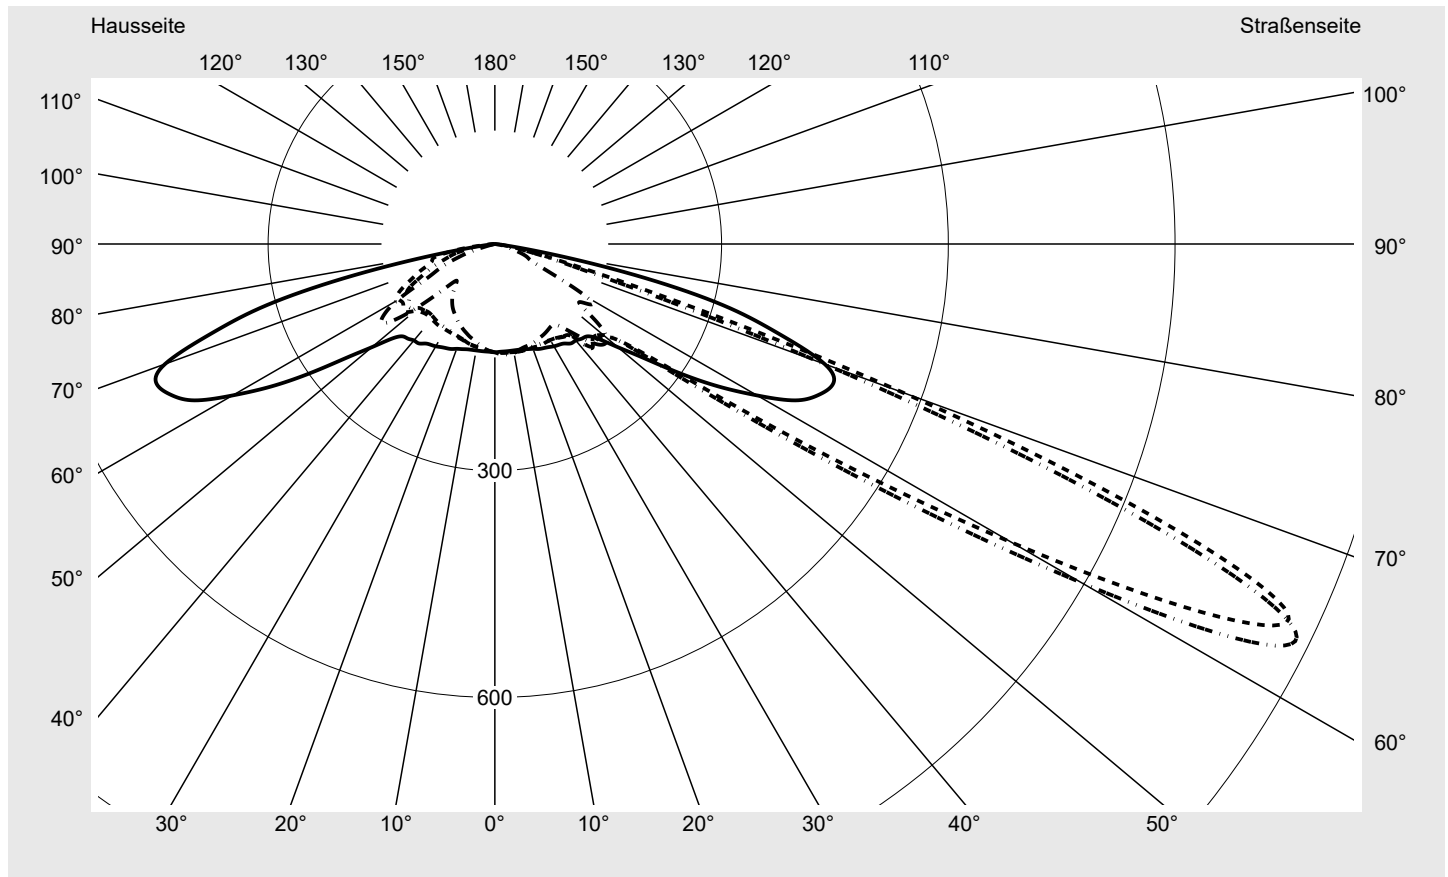

Lichttechnischer Prüfbefund

Familie
Streetlight 21 micro LED

Bestell-Nr.: 5XE1P31D08CB
EAN: 4058352740651

LP-Nummer
59337_407

Ausführung Mastansatz- / Mastaufsatzmontage
Optik asymmetrisch, breit strahlend (ST1.5a)
Abdeckung Einscheibensicherheitsglas (ESG)
Bestückung LED 3000 K | CRI ≥ 70
Betriebsgerät EVG SITECO iQ
Bemessungswerte Nettolichtstrom = 2820 lm
 Systemleistung = 19.4 W
 Lichtausbeute = 145.4 lm/W

Seriendokumentation
16.05.2023

siteco

Lichtstärke in cd/klm

C180-0

C215-35

C217,5-37,5

C270-90

Imax: 1158 cd/klm

Leuchtenbetriebswirkungsgrade

Eta	100.0%
Eta 0° - 90°	100.0%
Eta 90° - 180°	0.0%

Lichtstärkeklasse nach EN13201-2

Klasse:	---
Imax 70°	798.1
Imax 80°	214.2
Imax 90°	0.0
Imax >90°	0.0
Imax >95°	0.0

Messbedingungen