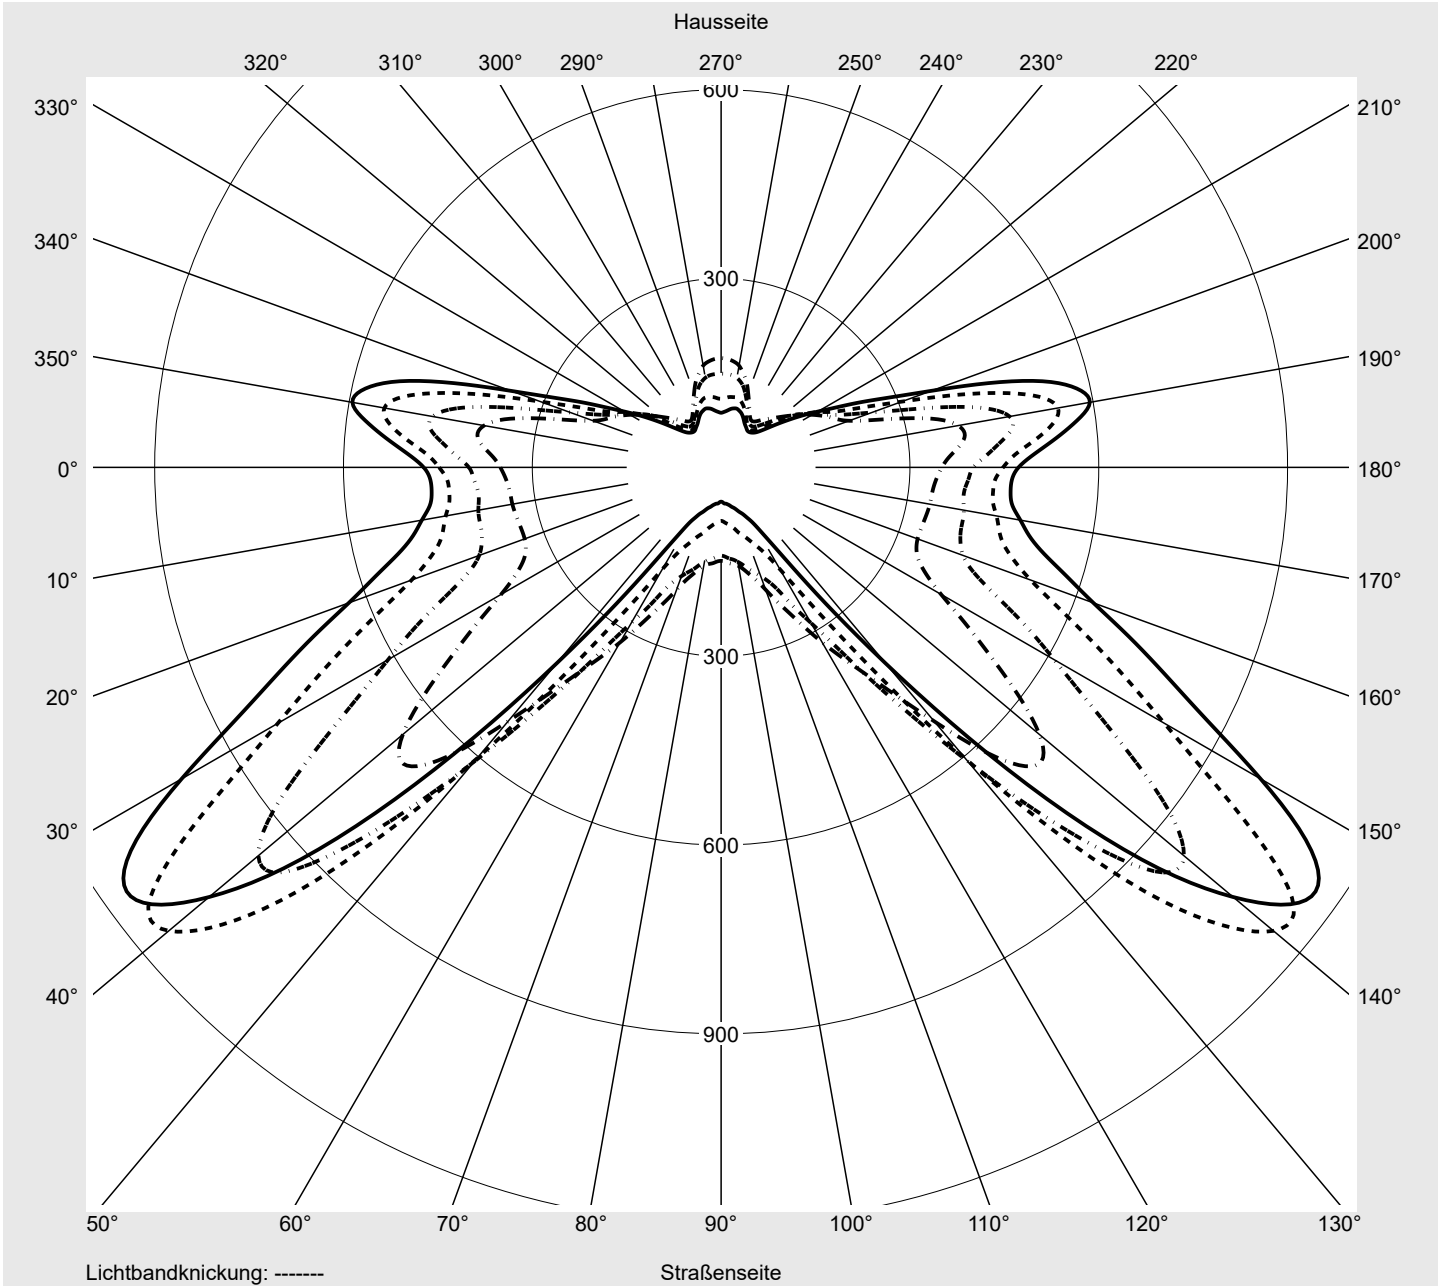

Lichttechnischer Prüfbefund

Familie
Streetlight 21 micro LED

Bestell-Nr.: 5XE1P31D08CB
EAN: 4058352740651

LP-Nummer
59337_407

Ausführung Mastansatz- / Mastaufsatzmontage
Optik asymmetrisch, breit strahlend (ST1.5a)
Abdeckung Einscheibensicherheitsglas (ESG)
Bestückung LED 3000 K | CRI ≥ 70
Betriebsgerät EVG SITECO iQ
Bemessungswerte Nettolichtstrom = 2820 lm
 Systemleistung = 19.4 W
 Lichtausbeute = 145.4 lm/W

Leuchtenbetriebswirkungsgrade

Eta	100.0%
Eta 0° - 90°	100.0%
Eta 90° - 180°	0.0%

Lichtstärkeklasse nach EN13201-2

Klasse:	---
Imax 70°	798.1
Imax 80°	214.2
Imax 90°	0.0
Imax >90°	0.0
Imax >95°	0.0

Messbedingungen

DIN EN 13032 und DIN 5032

Lichttechnischer Prüfbefund

Familie Streetlight 21 micro LED	Bestell-Nr.: 5XE1P31D08CB EAN: 4058352740651	LP-Nummer 59337_407
--	---	-------------------------------

Kegelmantelkurven in cd/klm **KMK 65°** **KMK 62,5°** **KMK 60°** **KMK 57,5°** **siteco**