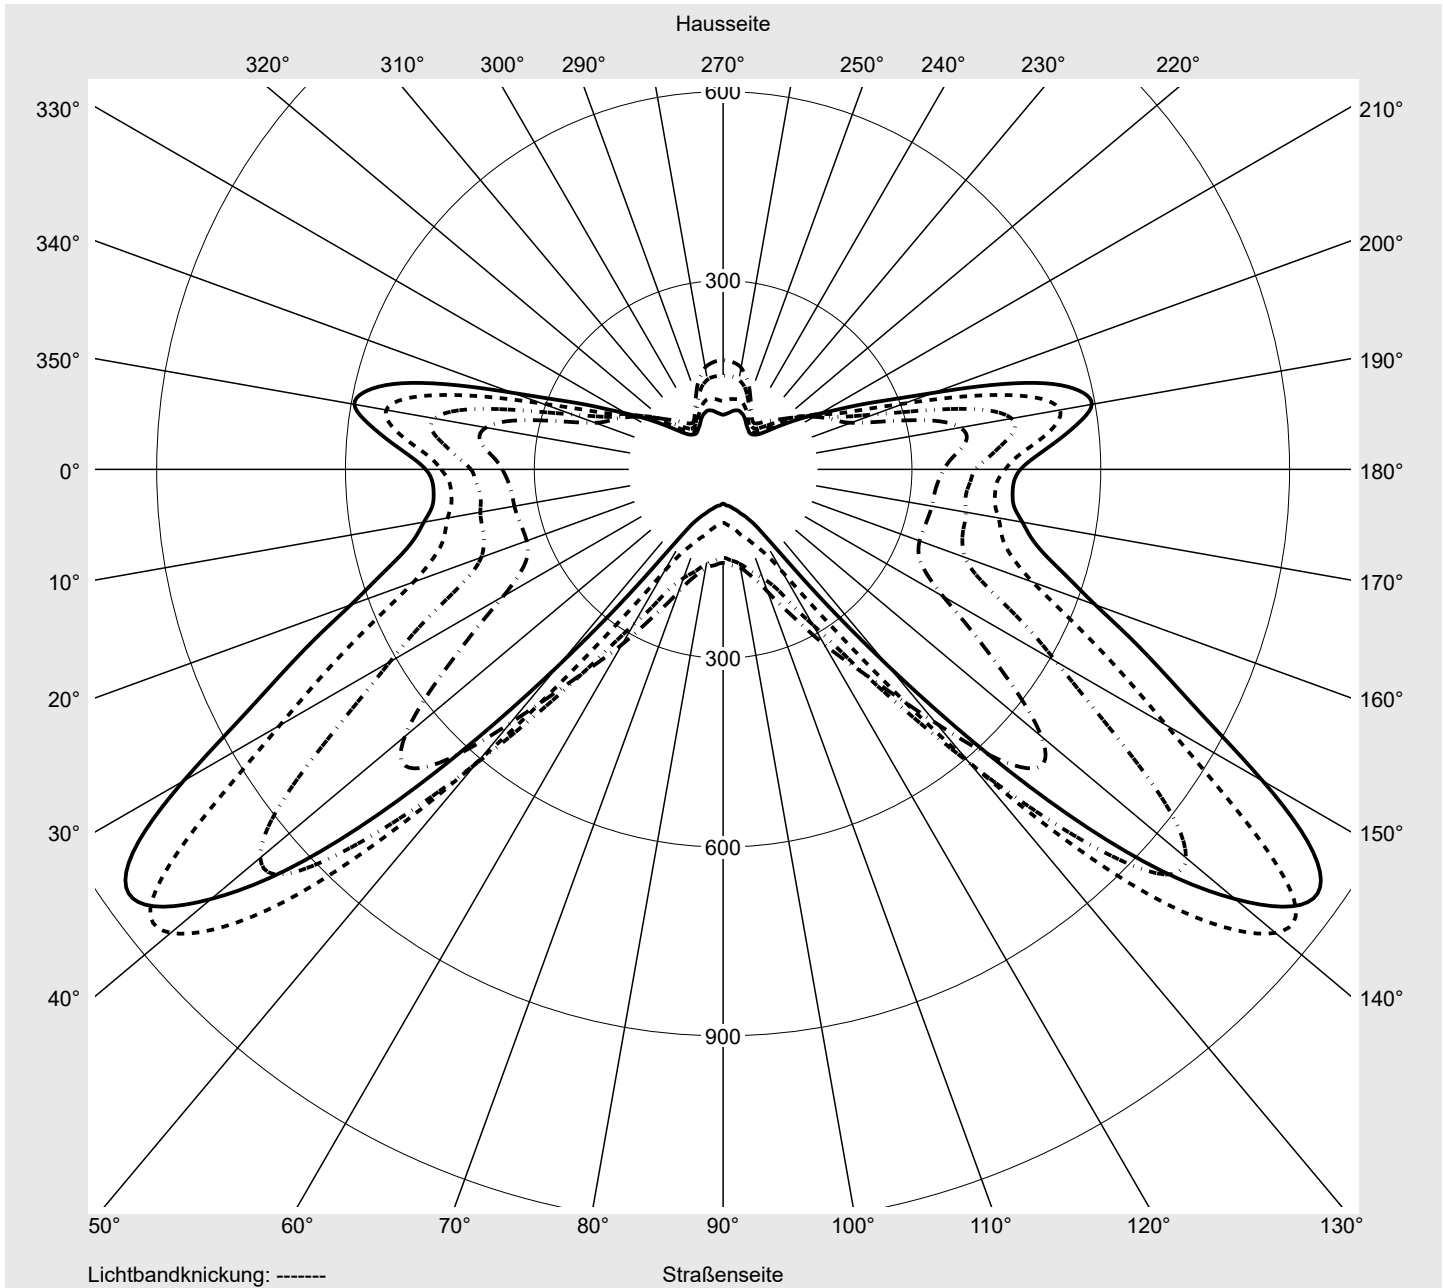

Lichttechnischer Prüfbefund

Familie
Streetlight 21 micro LED

Bestell-Nr.: 5XE1P31G08CB
EAN: 4058352740699

LP-Nummer
59337_408

Ausführung Mastansatz- / Mastaufsatzmontage
Optik asymmetrisch, breit strahlend (ST1.5a)
Abdeckung Einscheibensicherheitsglas (ESG)
Bestückung LED 3000 K | CRI ≥ 70
Betriebsgerät EVG SITECO iQ
Bemessungswerte Nettolichtstrom = 2820 lm
 Systemleistung = 19.4 W
 Lichtausbeute = 145.4 lm/W

Seriendokumentation
16.05.2023

siteco

Lichtstärke in cd/klm

C180-0

C215-35

C217,5-37,5

C270-90

Imax: 1158 cd/klm

Leuchtenbetriebswirkungsgrade

Eta	100.0%
Eta 0° - 90°	100.0%
Eta 90° - 180°	0.0%

Lichtstärkeklasse nach EN13201-2

Klasse:	---
Imax 70°	798.1
Imax 80°	214.2
Imax 90°	0.0
Imax >90°	0.0
Imax >95°	0.0

Messbedingungen

DIN EN 13032 und DIN 5032

Lichttechnischer Prüfbefund

Familie Streetlight 21 micro LED	Bestell-Nr.: 5XE1P31G08CB EAN: 4058352740699	LP-Nummer 59337_408
--	---	-------------------------------

Kegelmantelkurven in cd/klm **KMK 65°** **KMK 62,5°** **KMK 60°** **KMK 57,5°** **siteco**