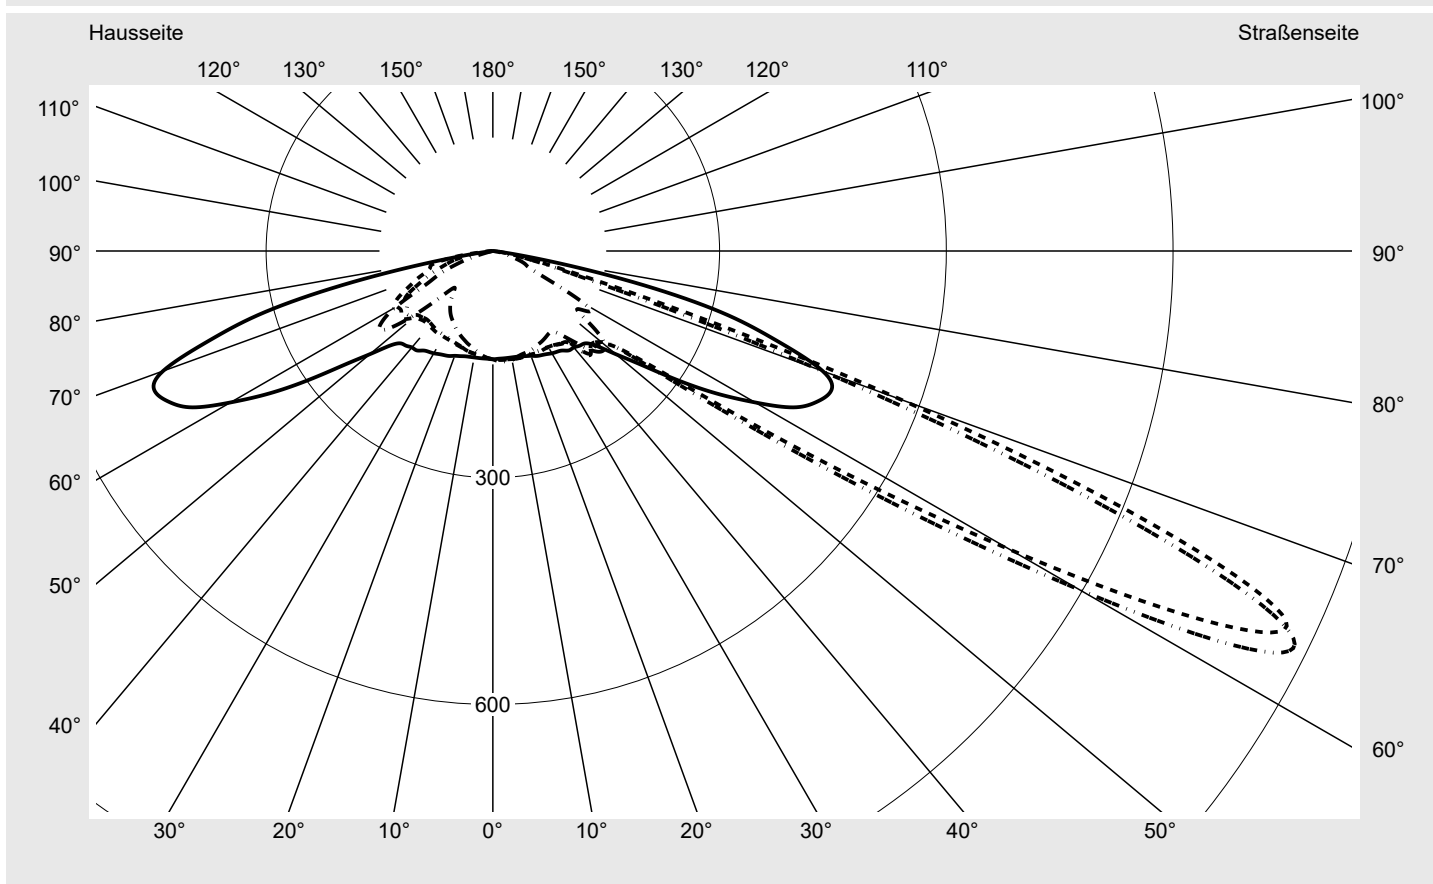

Lichttechnischer Prüfbefund

Familie
Streetlight 21 micro LED

Bestell-Nr.: 5XE1P31G08CB
EAN: 4058352740699

LP-Nummer
59337_408

Ausführung Mastansatz- / Mastaufsatzmontage
Optik asymmetrisch, breit strahlend (ST1.5a)
Abdeckung Einscheibensicherheitsglas (ESG)
Bestückung LED 3000 K | CRI ≥ 70
Betriebsgerät EVG SITECO iQ
Bemessungswerte Nettolichtstrom = 2820 lm
 Systemleistung = 19.4 W
 Lichtausbeute = 145.4 lm/W

Seriendokumentation
16.05.2023

siteco

Lichtstärke in cd/klm

C180-0

C215-35

C217,5-37,5

C270-90

Imax: 1158 cd/klm

Leuchtenbetriebswirkungsgrade

Eta	100.0%
Eta 0° - 90°	100.0%
Eta 90° - 180°	0.0%

Lichtstärkeklasse nach EN13201-2

Klasse:	---
Imax 70°	798.1
Imax 80°	214.2
Imax 90°	0.0
Imax >90°	0.0
Imax >95°	0.0

Messbedingungen

DIN EN 13032 und DIN 5032

Lichttechnischer Prüfbefund

Familie Streetlight 21 micro LED	Bestell-Nr.: 5XE1P31G08CB EAN: 4058352740699	LP-Nummer 59337_408
--	---	-------------------------------

Kegelmantelkurven in cd/klm **KMK 65°** **KMK 62,5°** **KMK 60°** **KMK 57,5°** **siteco**