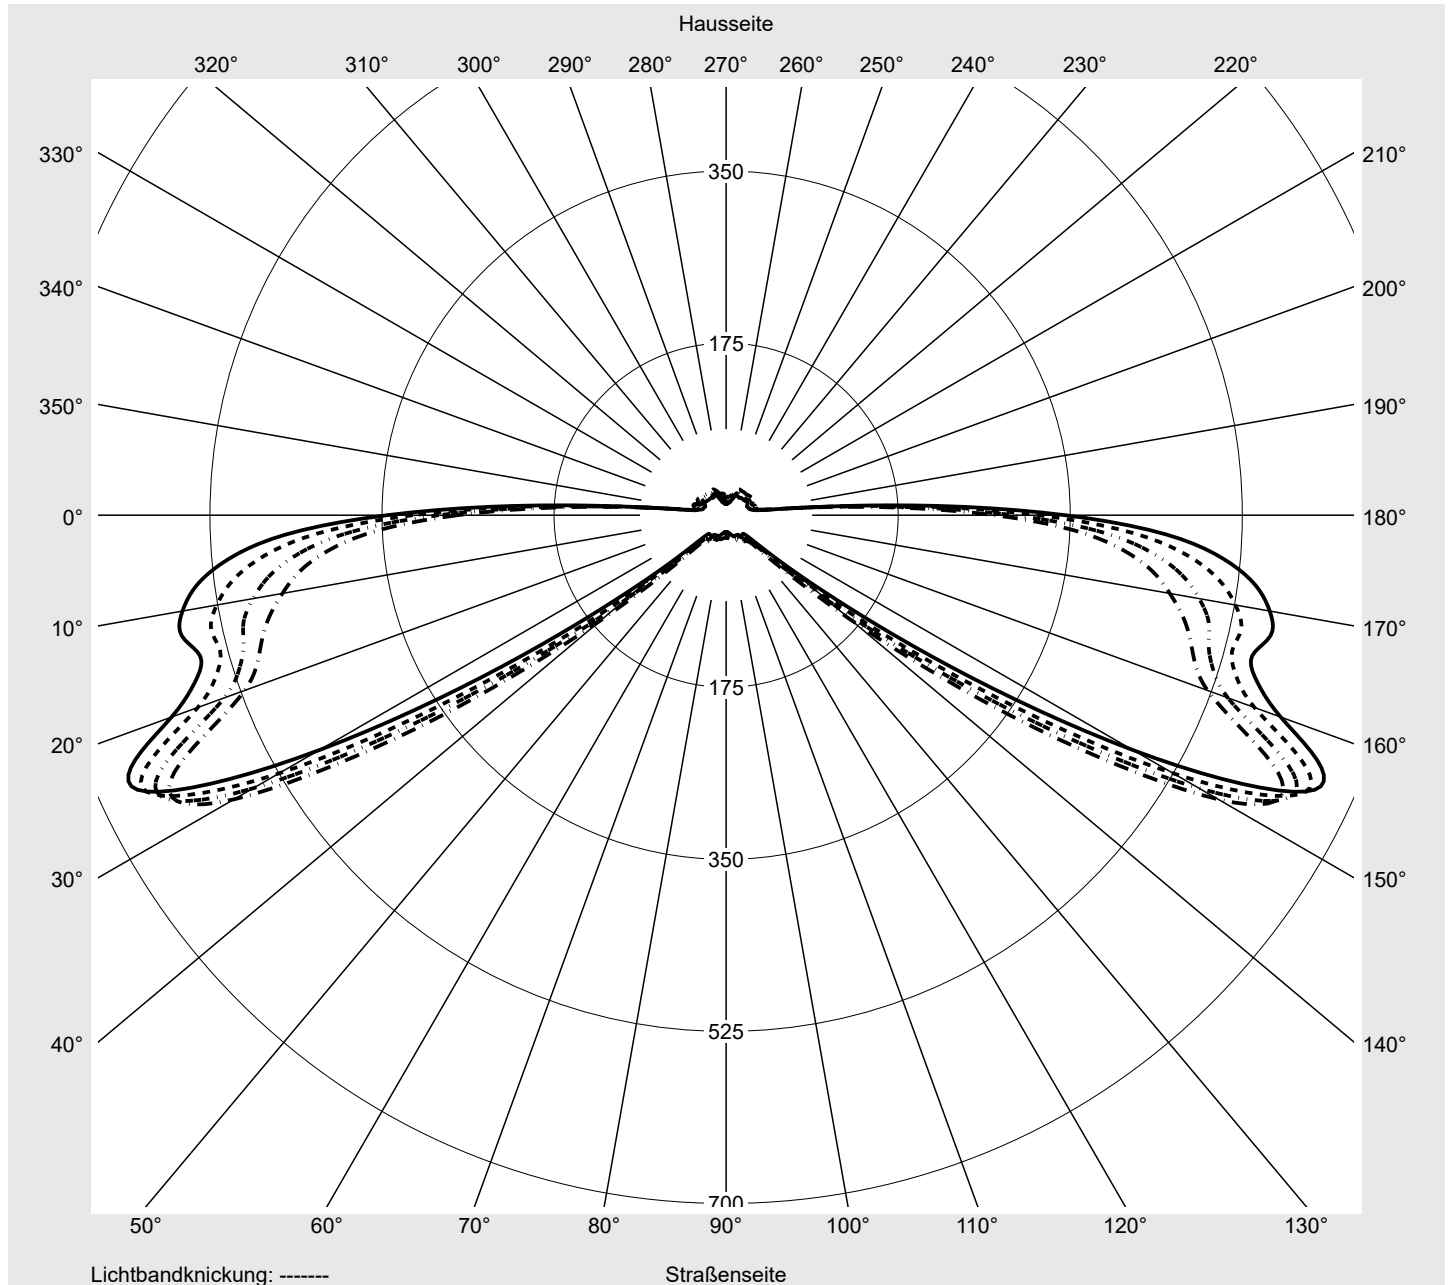

Lichttechnischer Prüfbefund

Familie

Streetlight 21 micro easy LED

Bestell-Nr.: 5XE5B37N08DB

EAN: 4058352896969

LP-Nummer

59065_1123

Kegelmantelkurven in cd/klm

KMK 73°

KMK 72°

KMK 71°

KMK 70°

siteco

Lichttechnischer Prüfbefund

Familie Streetlight 21 micro easy LED	Bestell-Nr.: 5XE5B37N08DB EAN: 4058352896969	LP-Nummer 59065_1123
Wertetabelle Lichtstärkemessung		Maximale Lichtstärke
		siteco