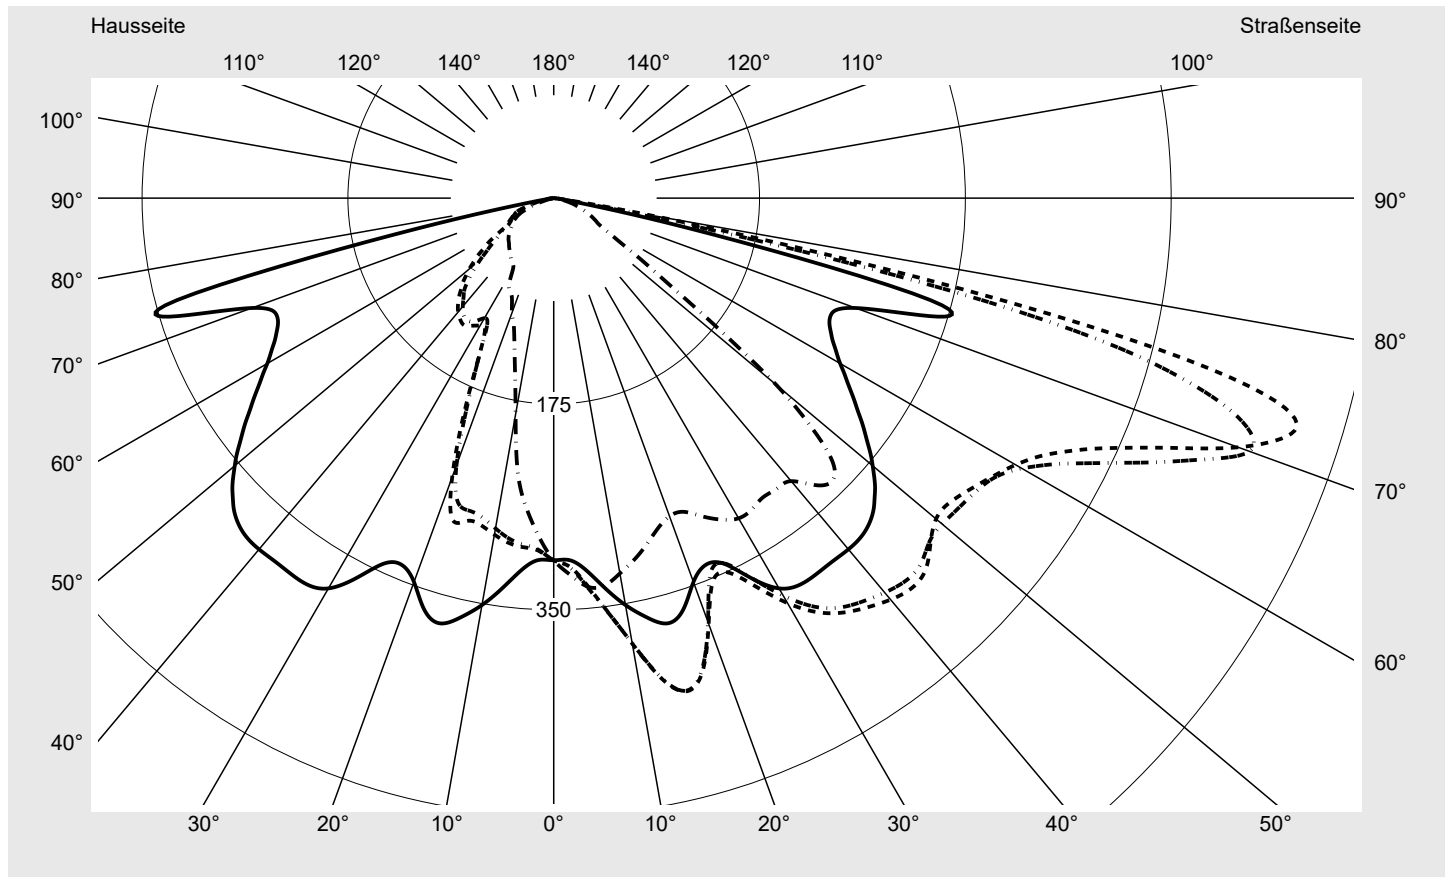

## Lichttechnischer Prüfbefund

**Familie**  
Streetlight 21 micro easy LED

**Bestell-Nr.:** 5XE5B37N08DB  
**EAN:** 4058352896969

**LP-Nummer**  
59065\_1123

**Ausführung** Mastansatz- / Mastaufsatzmontage, NEMA 7 pin (DALI)  
**Optik** asymmetrisch, breit strahlend (ST0.5a)  
**Abdeckung** Einscheibensicherheitsglas (ESG)  
**Bestückung** LED 3000 K | CRI ≥ 70  
**Betriebsgerät** EVG-DALI Plus  
**Bemessungswerte** Nettolichtstrom = 5110 lm  
 Systemleistung = 39.1 W  
 Lichtausbeute = 130.7 lm/W

**Seriendokumentation**  
16.06.2023

siteco

**Lichtstärke in cd/klm**

**C180-0**

**C205-25**

**C207,5-27,5**

**C270-90**

**Imax: 661 cd/klm**

**Leuchtenbetriebswirkungsgrade**

Eta	100.0%
Eta 0° - 90°	100.0%
Eta 90° - 180°	0.0%

**Lichtstärkeklasse nach EN13201-2**

Klasse:	G3
Imax 70°	629.6
Imax 80°	99.6
Imax 90°	0.0
Imax >90°	0.0
Imax >95°	0.0

**Messbedingungen**