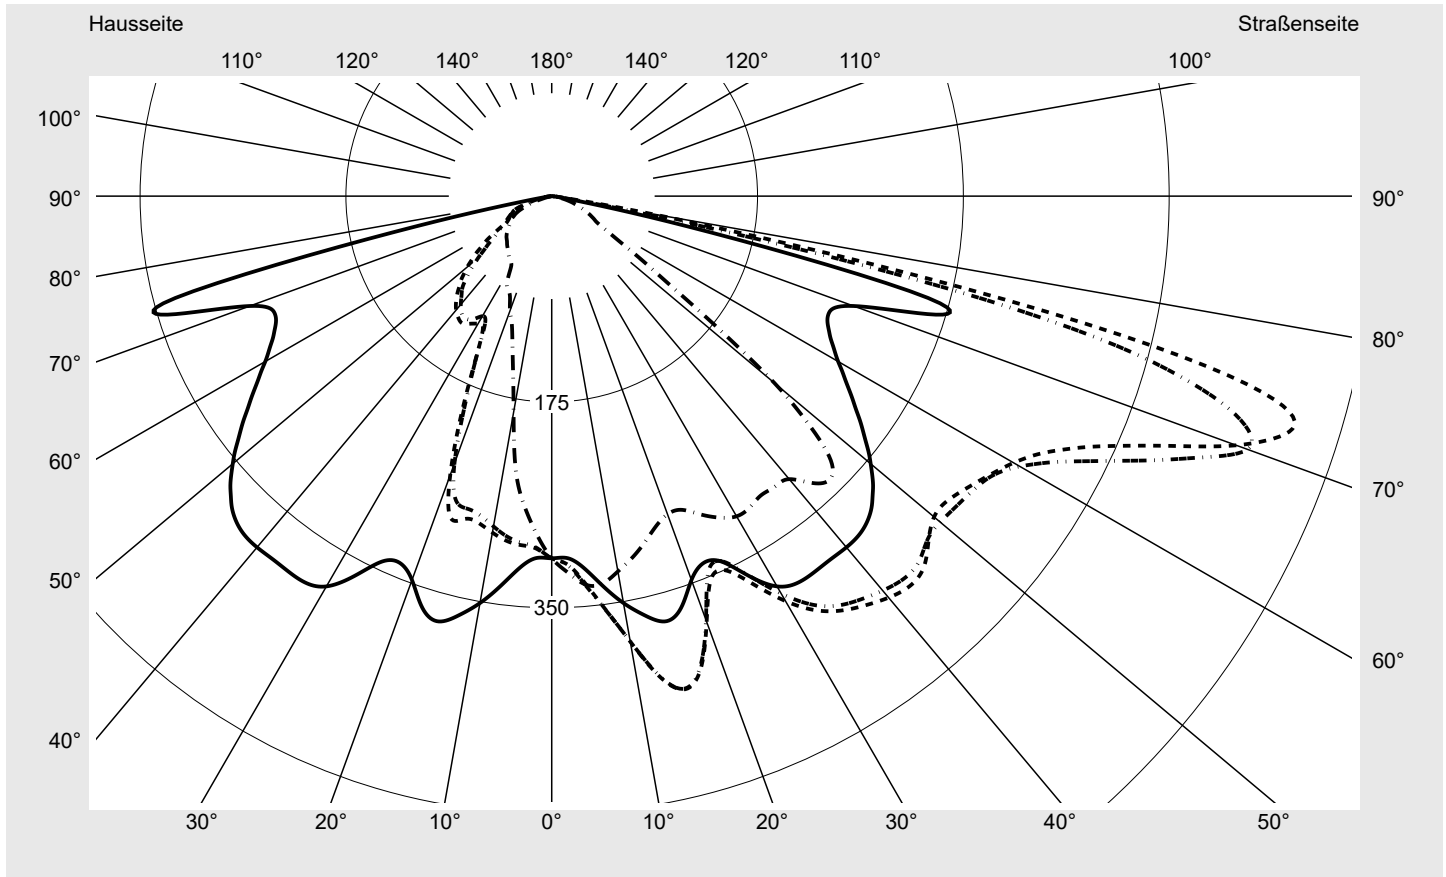

## Lichttechnischer Prüfbefund

**Familie**  
Streetlight 21 micro easy LED

**Bestell-Nr.:** 5XE5B47N08DB  
**EAN:** 4058352896983

**LP-Nummer**  
59065\_1127

**Ausführung** Mastansatz- / Mastaufsatzmontage, NEMA 7 pin (DALI)  
**Optik** asymmetrisch, breit strahlend (ST0.5a)  
**Abdeckung** Einscheibensicherheitsglas (ESG)  
**Bestückung** LED 4000 K | CRI ≥ 70  
**Betriebsgerät** EVG-DALI Plus  
**Bemessungswerte** Nettolichtstrom = 5320 lm  
Systemleistung = 39.1 W  
Lichtausbeute = 136.1 lm/W

**Seriendokumentation**  
16.06.2023

siteco

**Lichtstärke in cd/klm**

**C180-0**

**C205-25**

**C207,5-27,5**

**C270-90**

**Imax: 661 cd/klm**

**Leuchtenbetriebswirkungsgrade**

Eta 100.0%  
Eta 0° - 90° 100.0%  
Eta 90° - 180° 0.0%

**Lichtstärkeklasse nach EN13201-2**

Klasse: G3  
Imax 70° 629.6  
Imax 80° 99.6  
Imax 90° 0.0  
Imax >90° 0.0  
Imax >95° 0.0