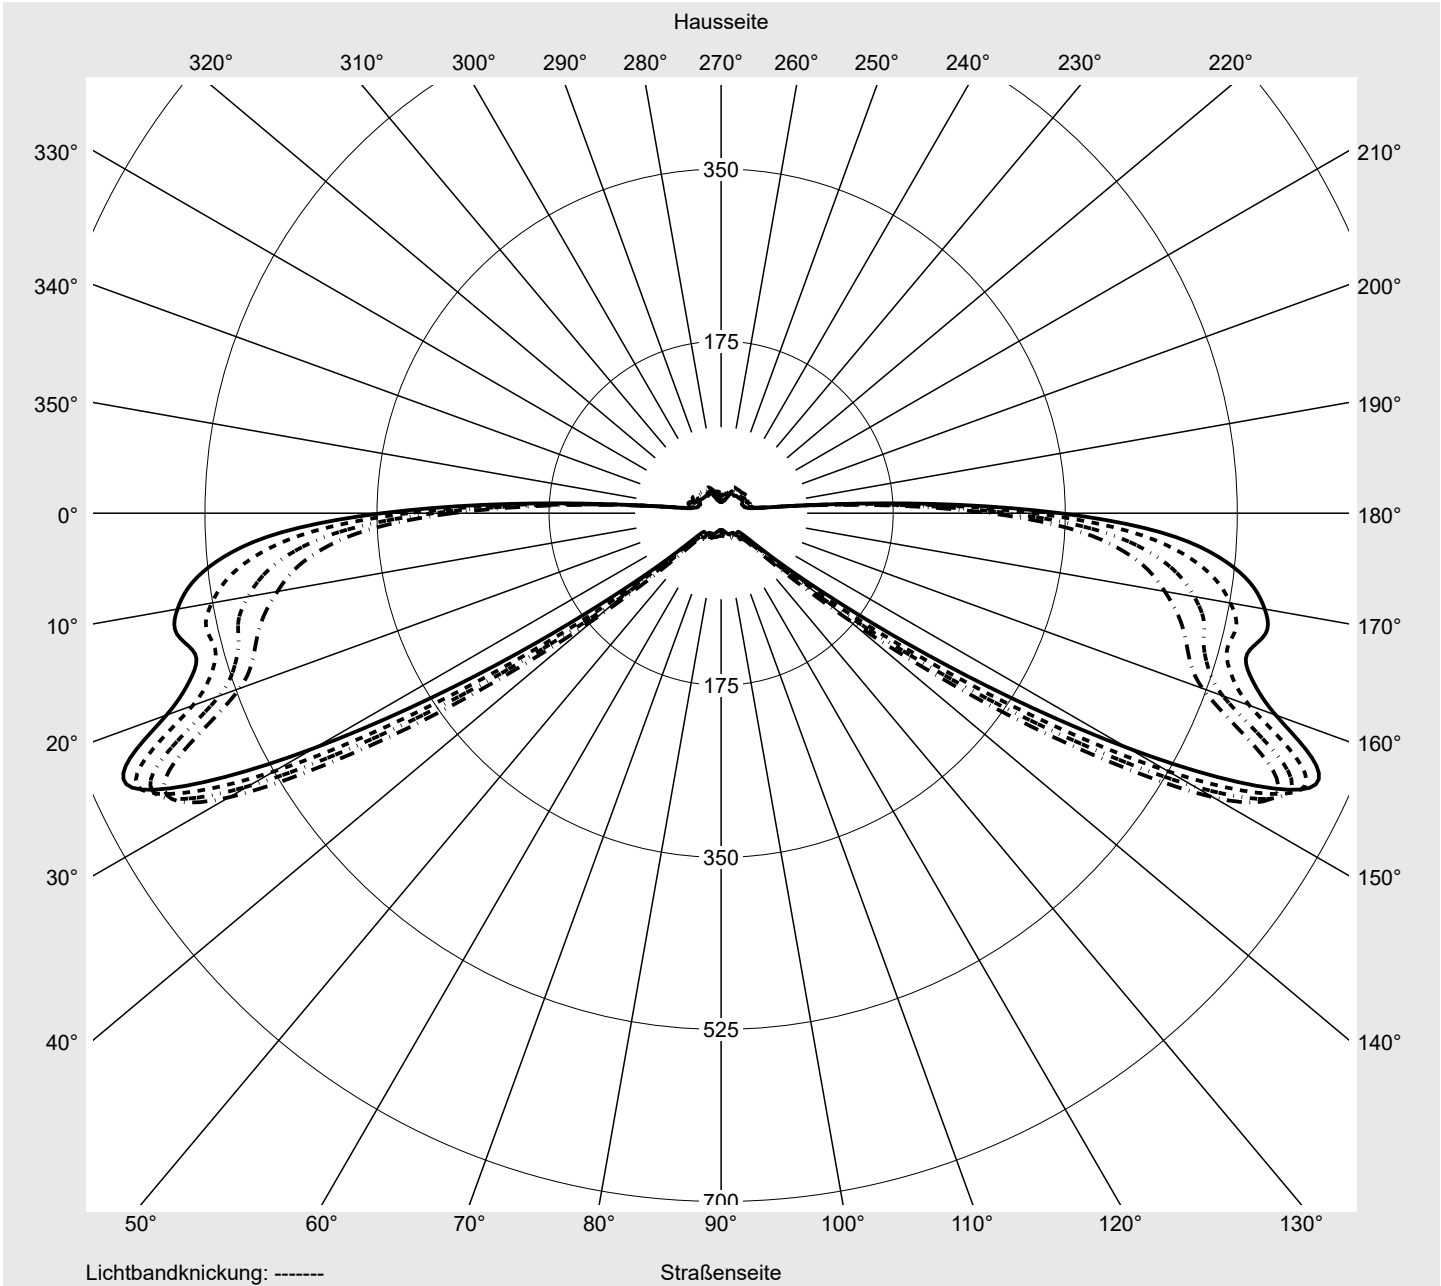

## Lichttechnischer Prüfbefund

**Familie**  
Streetlight 21 micro easy LED

**Bestell-Nr.:** 5XE5B47N08DB  
**EAN:** 4058352896983

**LP-Nummer**  
59065\_1127

**Ausführung** Mastansatz- / Mastaufsatzmontage, NEMA 7 pin (DALI)  
**Optik** asymmetrisch, breit strahlend (ST0.5a)  
**Abdeckung** Einscheibensicherheitsglas (ESG)  
**Bestückung** LED 4000 K | CRI ≥ 70  
**Betriebsgerät** EVG-DALI Plus  
**Bemessungswerte** Nettolichtstrom = 5320 lm  
Systemleistung = 39.1 W  
Lichtausbeute = 136.1 lm/W

**Leuchtenbetriebswirkungsgrade**

Eta 100.0%  
Eta 0° - 90° 100.0%  
Eta 90° - 180° 0.0%

**Lichtstärkeklasse nach EN13201-2**

Klasse: G3  
Imax 70° 629.6  
Imax 80° 99.6  
Imax 90° 0.0  
Imax >90° 0.0  
Imax >95° 0.0

**Messbedingungen**

DIN EN 13032 und DIN 5032

**Lichttechnischer Prüfbefund**

<b>Familie</b> Streetlight 21 micro easy LED	<b>Bestell-Nr.:</b> 5XE5B47N08DB <b>EAN:</b> 4058352896983	<b>LP-Nummer</b> 59065_1127
---	---	--------------------------------

**Kegelmantelkurven in cd/klm**    **KMK 73°**    **KMK 72°**    **KMK 71°**    **KMK 70°**