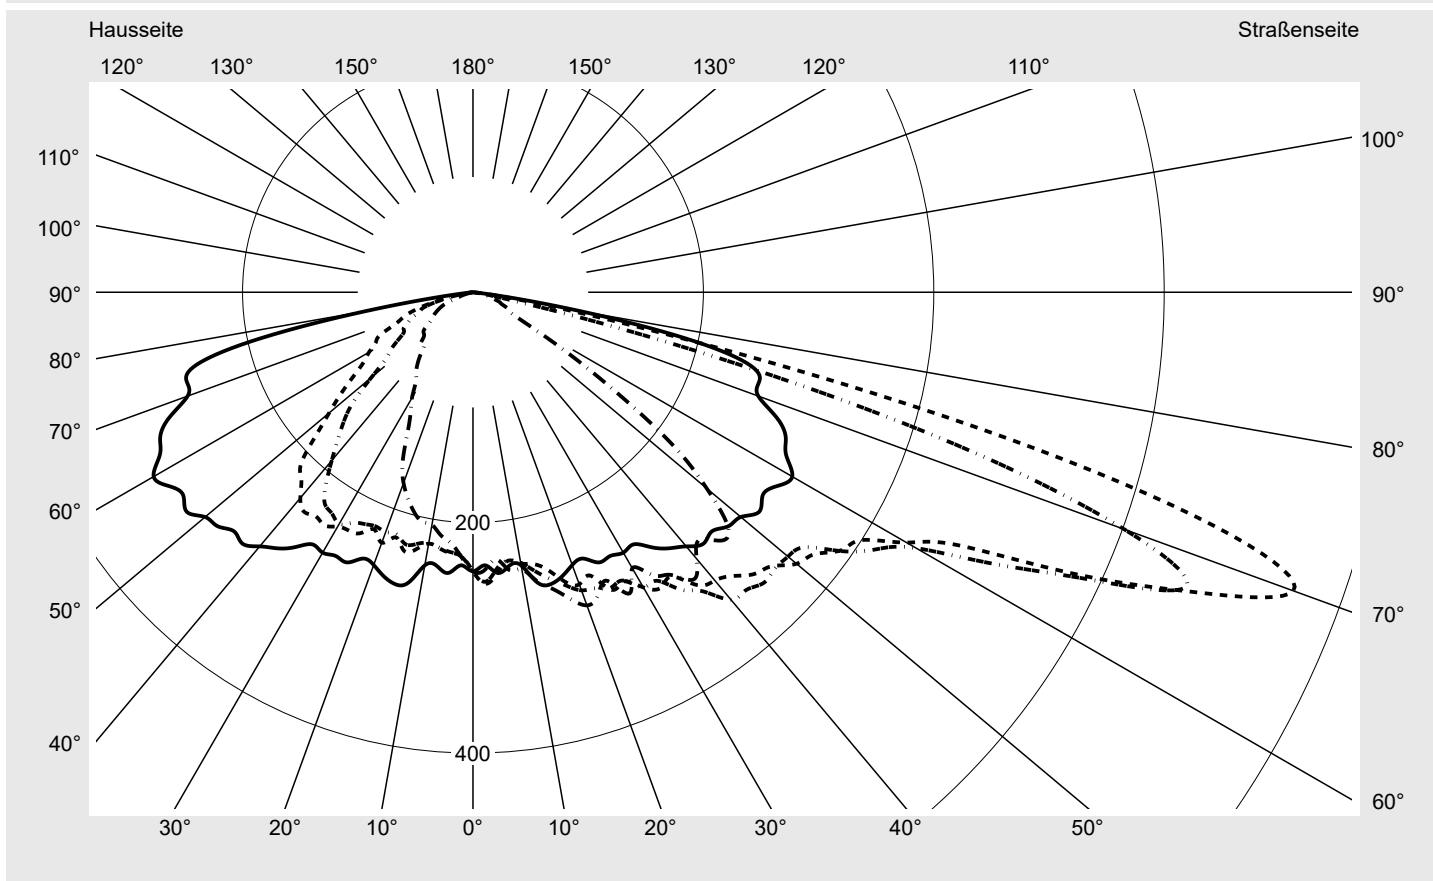

Seriendokumentation
09.08.2023

siteco

Lichtstärke in cd/klm

C180-0

C205-25

C210-30

C270-90

Imax: 758 cd/klm

Leuchtenbetriebswirkungsgrade

Eta 100.0%

Eta 0° - 90° 100.0%

Eta 90° - 180° 0.0%

Lichtstärkeklasse nach EN13201-2

Klasse: G3

Imax 70° 757.8

Imax 80° 95.1