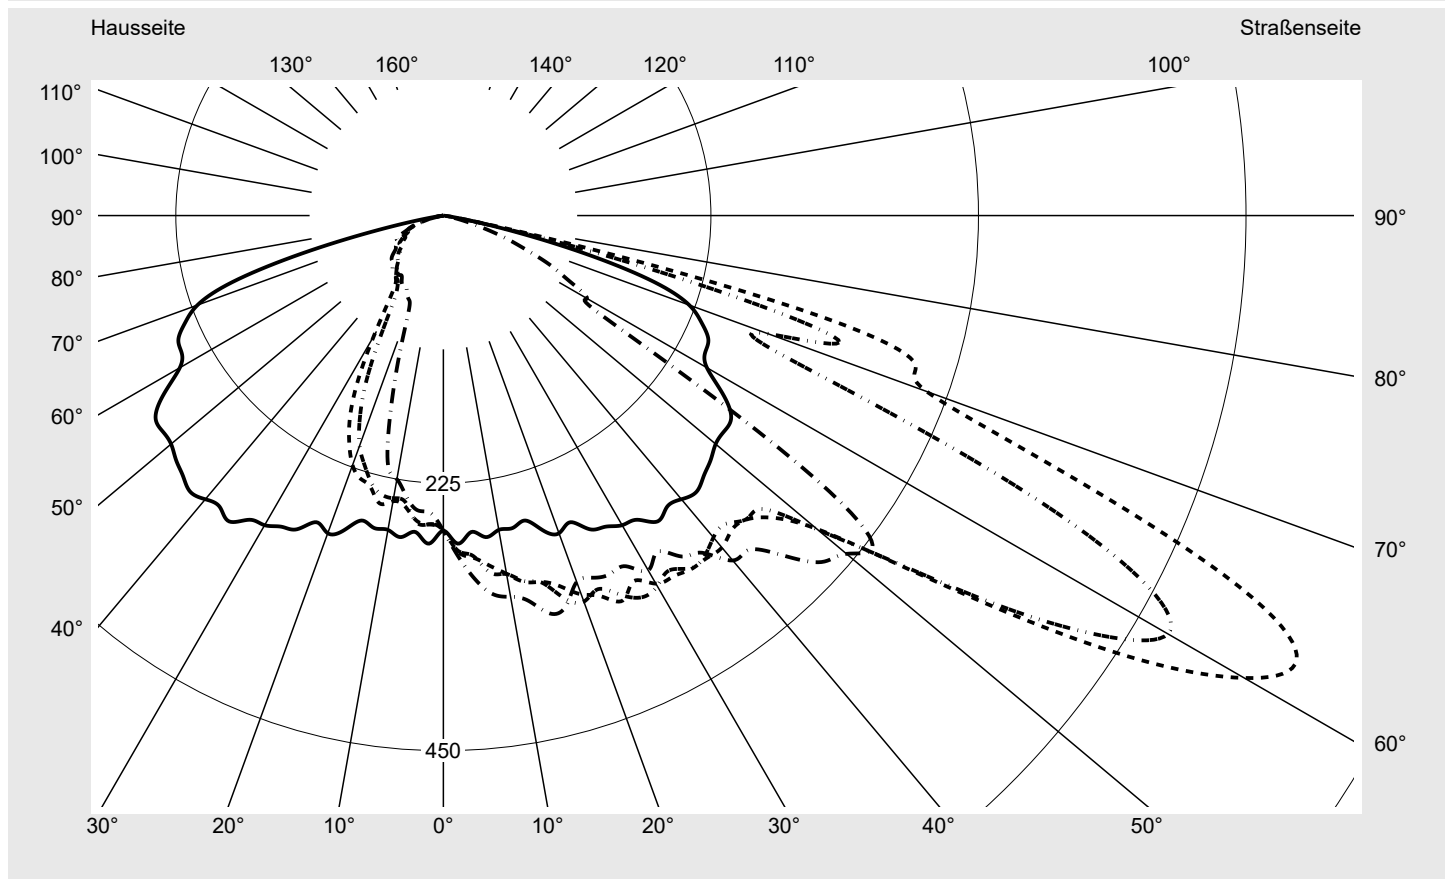

Lichttechnischer Prüfbefund

Familie
Streetlight 21 micro LED

Bestell-Nr.: 5XE1E31Y08CB
EAN: 4058352923047

LP-Nummer
59077_1256

Ausführung Mastansatz- / Mastaufsatzmontage, Smart Interface oben/unten
Optik asymmetrisch, breit strahlend (STW1.0a)
Abdeckung Einscheibensicherheitsglas (ESG)
Bestückung LED 3000 K | CRI ≥ 70
Betriebsgerät EVG SITECO iQ - Smart Interface
Bemessungswerte Nettolichtstrom = 2880 lm
 Systemleistung = 19.1 W
 Lichtausbeute = 150.8 lm/W

Seriendokumentation
09.08.2023

siteco

Lichtstärke in cd/klm

C180-0

C210-30

C215-35

C270-90

Imax: 809 cd/klm

Leuchtenbetriebswirkungsgrade

Eta 100.0%
 Eta 0° - 90° 100.0%
 Eta 90° - 180° 0.0%

Lichtstärkeklasse nach EN13201-2

Klasse: G4
 Imax 70° 498.7
 Imax 80° 32.8
 Imax 90° 0.0
 Imax >90° 0.0
 Imax >95° 0.0

Messbedingungen