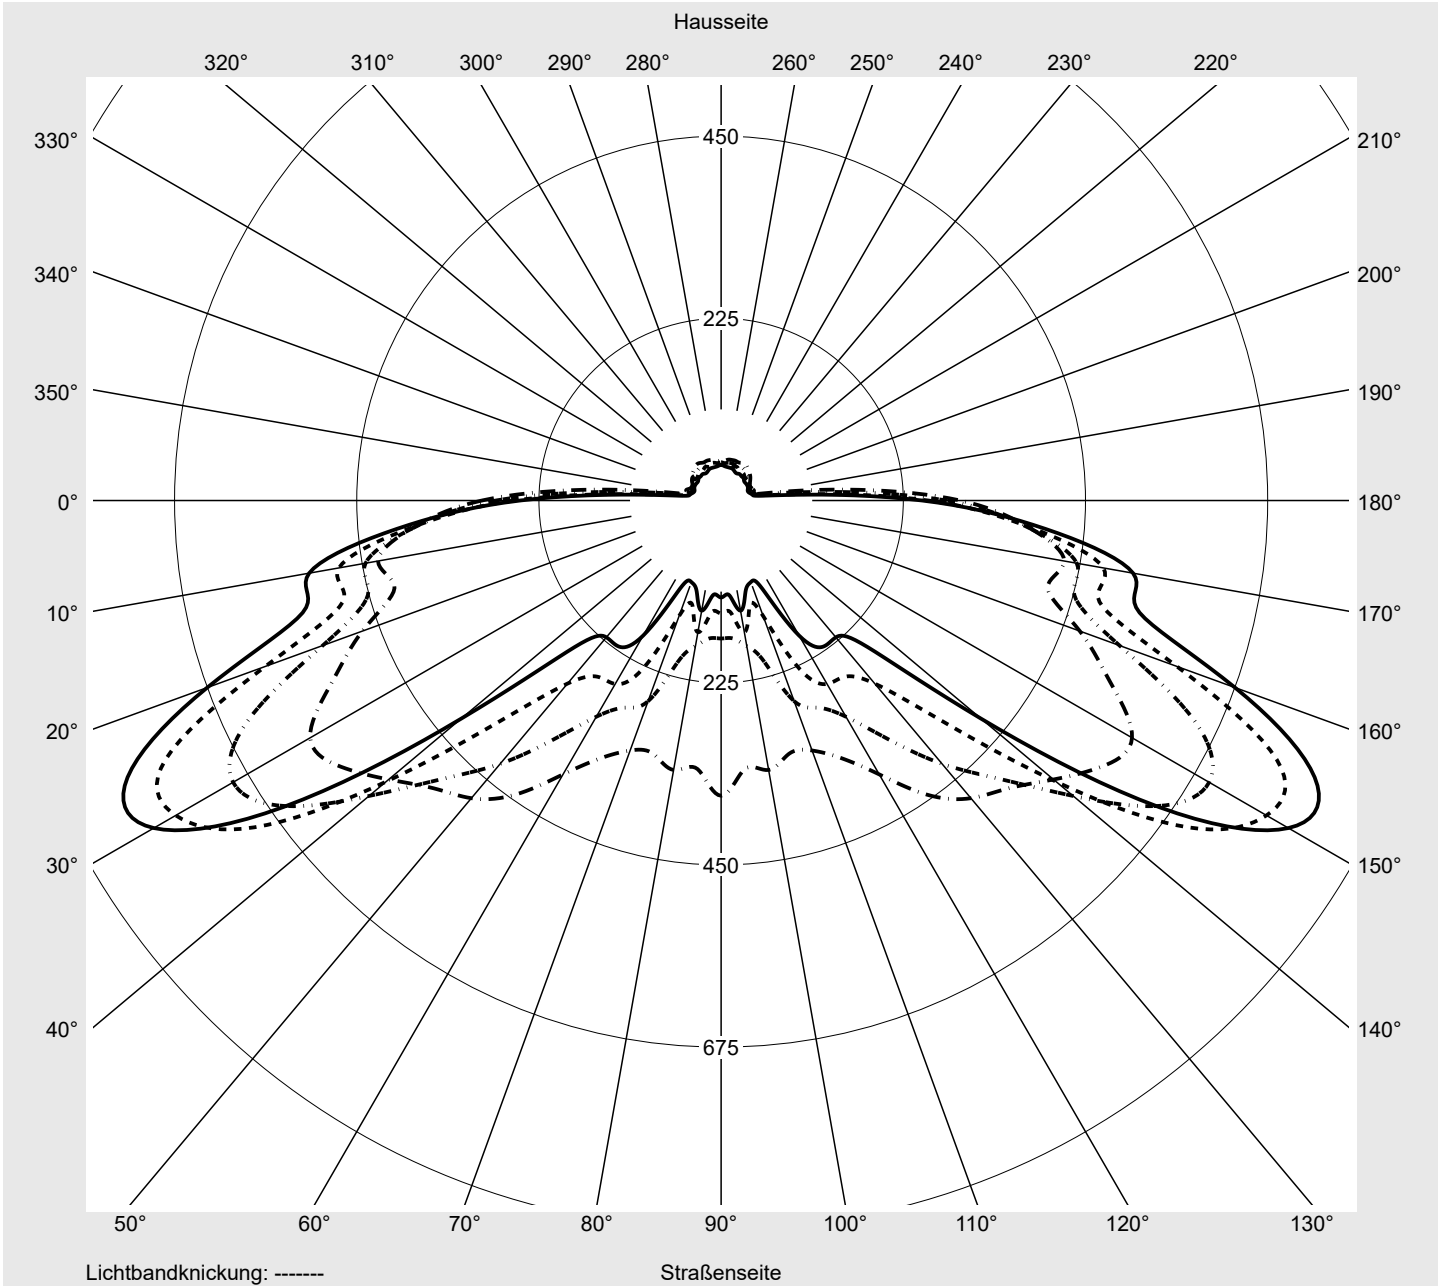

Lichttechnischer Prüfbefund

Familie
Streetlight 21 micro LED

Bestell-Nr.: 5XE1E31Y08CB
EAN: 4058352923047

LP-Nummer
59077_1256

Ausführung Mastansatz- / Mastaufsatzmontage, Smart Interface oben/unten
Optik asymmetrisch, breit strahlend (STW1.0a)
Abdeckung Einscheibensicherheitsglas (ESG)
Bestückung LED 3000 K | CRI ≥ 70
Betriebsgerät EVG SITECO iQ - Smart Interface
Bemessungswerte Nettolichtstrom = 2880 lm
 Systemleistung = 19.1 W
 Lichtausbeute = 150.8 lm/W

Seriendokumentation
09.08.2023

siteco

Lichtstärke in cd/klm

C180-0

C210-30

C215-35

C270-90

Imax: 809 cd/klm

Leuchtenbetriebswirkungsgrade

Eta 100.0%
 Eta 0° - 90° 100.0%
 Eta 90° - 180° 0.0%

Lichtstärkeklasse nach EN13201-2

Klasse: G4
 Imax 70° 498.7
 Imax 80° 32.8
 Imax 90° 0.0
 Imax >90° 0.0
 Imax >95° 0.0

Messbedingungen

DIN EN 13032 und DIN 5032

Lichttechnischer Prüfbefund

Familie Streetlight 21 micro LED	Bestell-Nr.: 5XE1E31Y08CB EAN: 4058352923047	LP-Nummer 59077_1256
--	---	--------------------------------

Kegelmantelkurven in cd/klm **KMK 62,5°** **KMK 60°** **KMK 57,5°** **KMK 55°** **siteco**