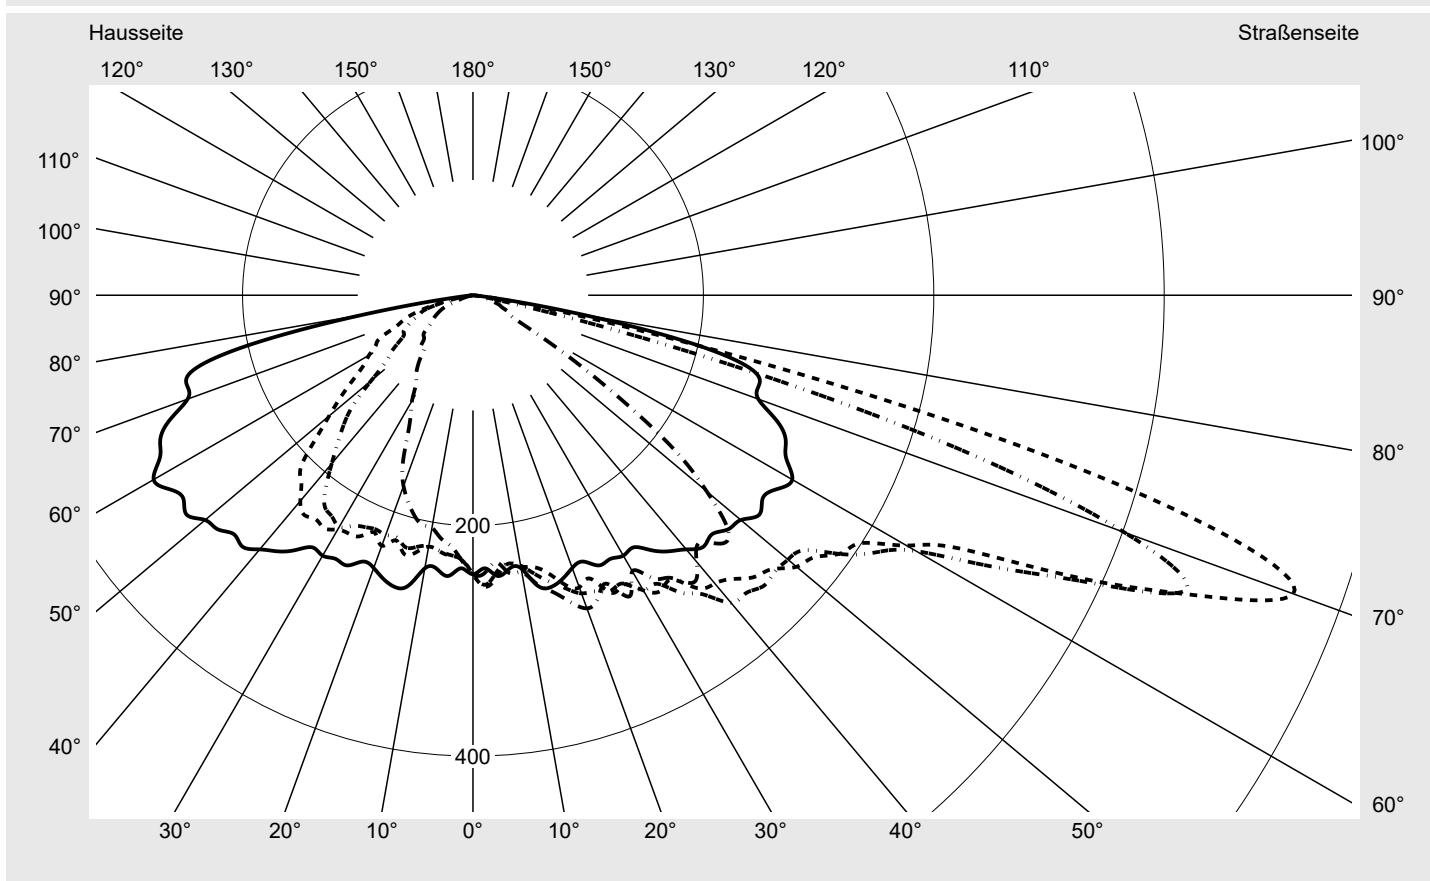

Lichttechnischer Prüfbefund

Familie
Streetlight 21 mini LED

Bestell-Nr.: 5XE2D31Y08GB
EAN: 4058352862087

LP-Nummer
59076_1351

Ausführung Mastansatz- / Mastaufsatzmontage, Smart Interface oben/unten
Optik asymmetrisch, breit strahlend (ST1.0a)
Abdeckung Einscheibensicherheitsglas (ESG)
Bestückung LED 3000 K | CRI ≥ 70
Betriebsgerät EVG SITECO iQ - Smart Interface
Bemessungswerte Nettolichtstrom = 5990 lm
Systemleistung = 39.8 W
Lichtausbeute = 150.5 lm/W

Seriendokumentation
09.08.2023

siteco

Lichtstärke in cd/klm

C180-0

C205-25

C210-30

C270-90

Imax: 758 cd/klm

Leuchtenbetriebswirkungsgrade

Eta 100.0%
Eta 0° - 90° 100.0%
Eta 90° - 180° 0.0%

Lichtstärkeklasse nach EN13201-2

Klasse: G3
Imax 70° 757.8
Imax 80° 95.1
Imax 90° 0.0
Imax >90° 0.0
Imax >95° 0.0

Messbedingungen

DIN EN 13032 und DIN 5032

Lichttechnischer Prüfbefund

Familie Streetlight 21 mini LED	Bestell-Nr.: 5XE2D31Y08GB EAN: 4058352862087	LP-Nummer 59076_1351
---	---	--------------------------------

Kegelmantelkurven in cd/klm **KMK 70°** **KMK 67,5°** **KMK 65°** **KMK 62,5°** **siteco**