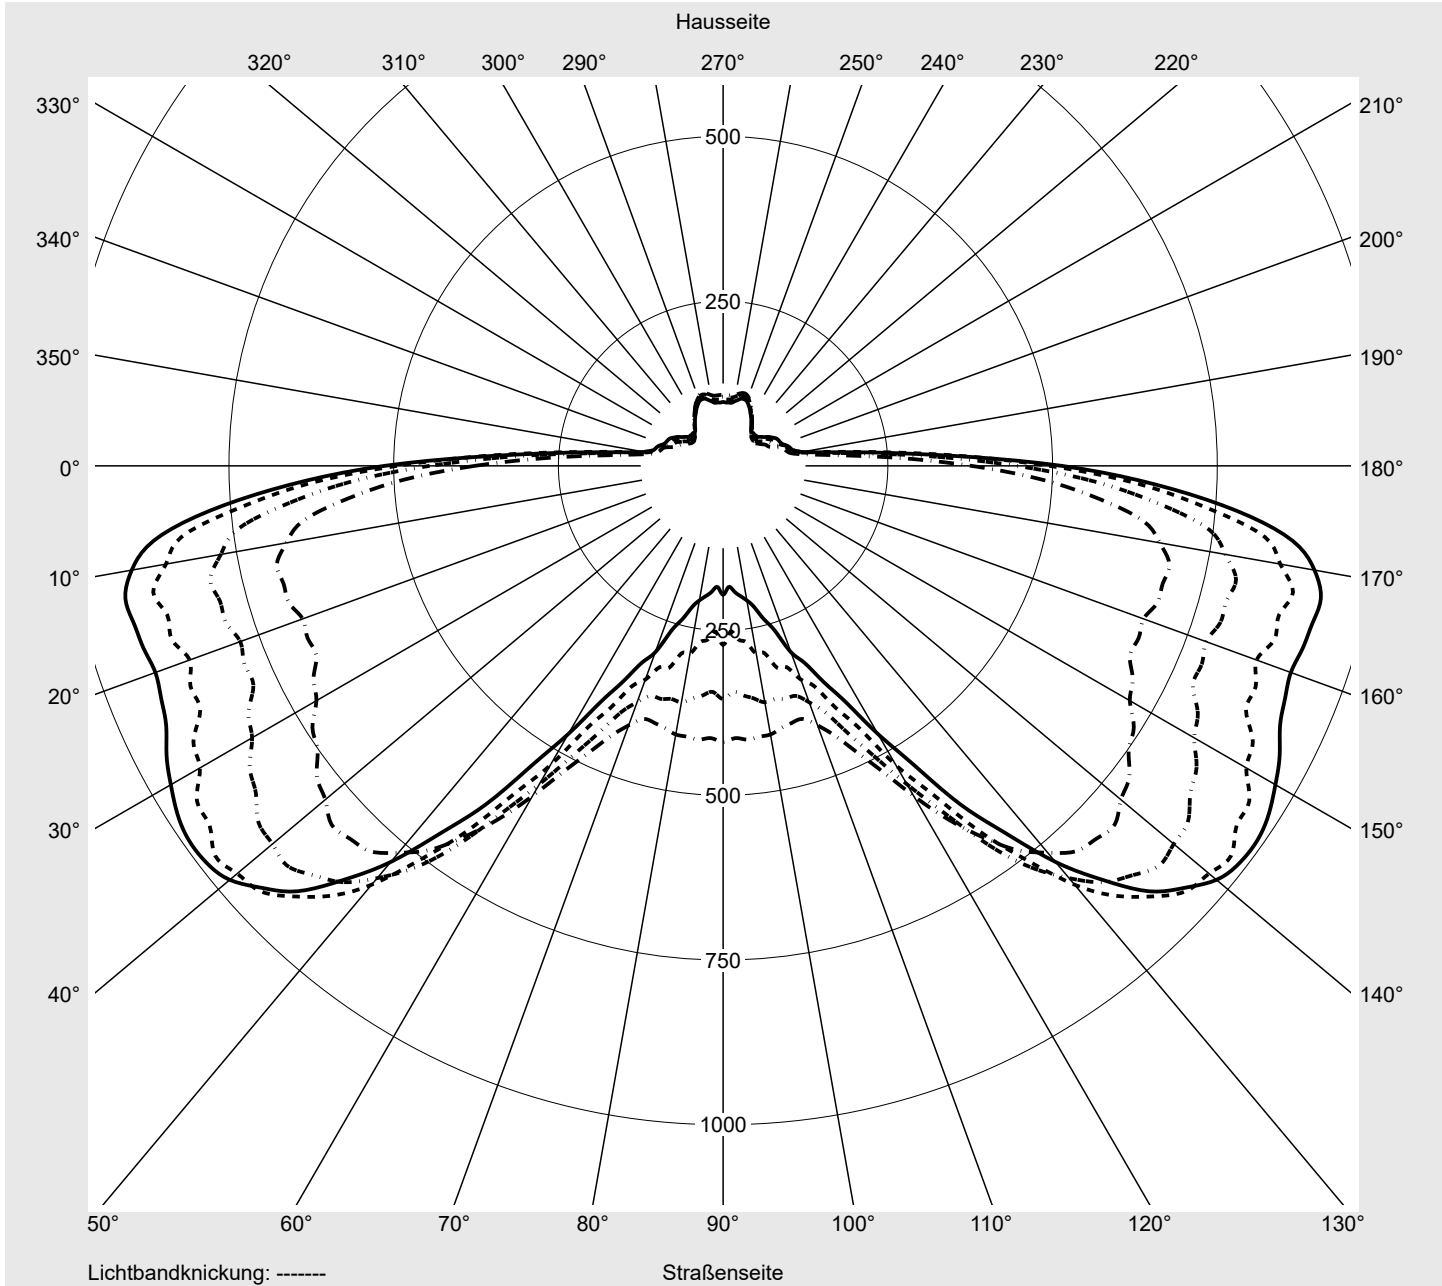

Lichttechnischer Prüfbefund

Familie Streetlight 21 midi LED	Bestell-Nr.: 5XE3H31Y08MB EAN: 4058352924228	LP-Nummer 59066_996

Kegelmantelkurven in cd/klm   **KMK 66°**   **KMK 65°**   **KMK 64°**   **KMK 63°**   **siteco**

Lichttechnischer Prüfbefund

Familie Streetlight 21 midi LED	Bestell-Nr.: 5XE3H31Y08MB EAN: 4058352924228	LP-Nummer 59066_996
Wertetabelle Lichtstärkemessung		Maximale Lichtstärke
		siteco