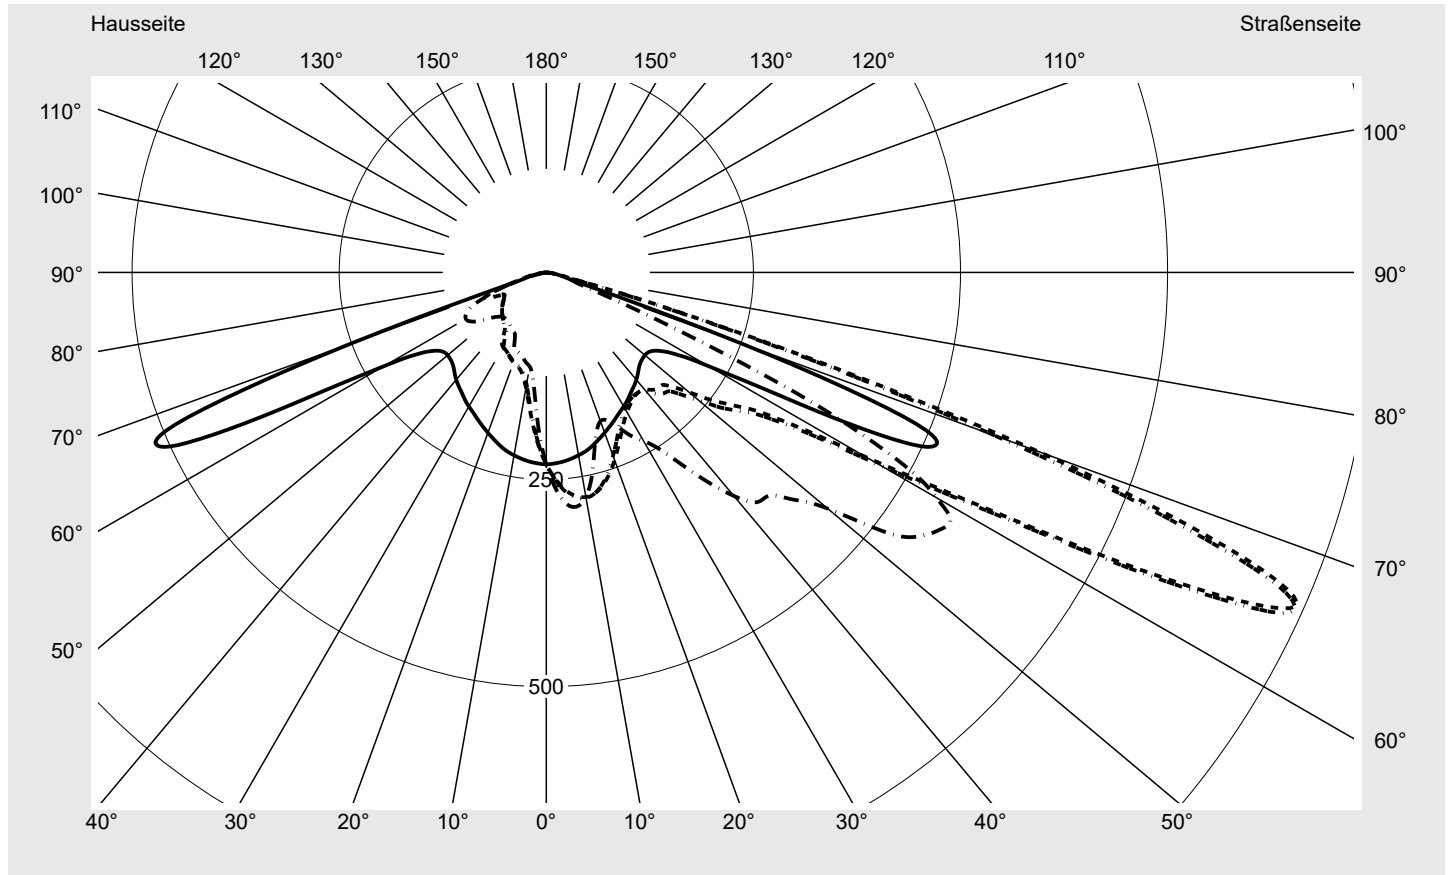

Lichttechnischer Prüfbefund

Familie
Streetlight 21 midi LED

Bestell-Nr.: 5XE3H31Y08MB
EAN: 4058352924228

LP-Nummer
59066_996

Ausführung Mastansatz- / Mastaufsatzmontage, Smart Interface oben/unten
Optik asymmetrisch strahlend (PL52)
Abdeckung Einscheibensicherheitsglas (ESG)
Bestückung LED 3000 K | CRI ≥ 70
Betriebsgerät EVG SITECO iQ - Smart Interface
Bemessungswerte Nettolichtstrom = 18020 lm
 Systemleistung = 129.3 W
 Lichtausbeute = 139.4 lm/W

Seriendokumentation
09.08.2023

siteco

Lichtstärke in cd/klm

C180-0

C215-35

C217,5-37,5

C270-90

Imax: 990 cd/klm

Leuchtenbetriebswirkungsgrade

Eta	100.0%
Eta 0° - 90°	100.0%
Eta 90° - 180°	0.0%

Lichtstärkeklasse nach EN13201-2

Klasse:	G3
Imax 70°	685.4
Imax 80°	32.5
Imax 90°	0.0
Imax >90°	0.0
Imax >95°	0.0

Messbedingungen