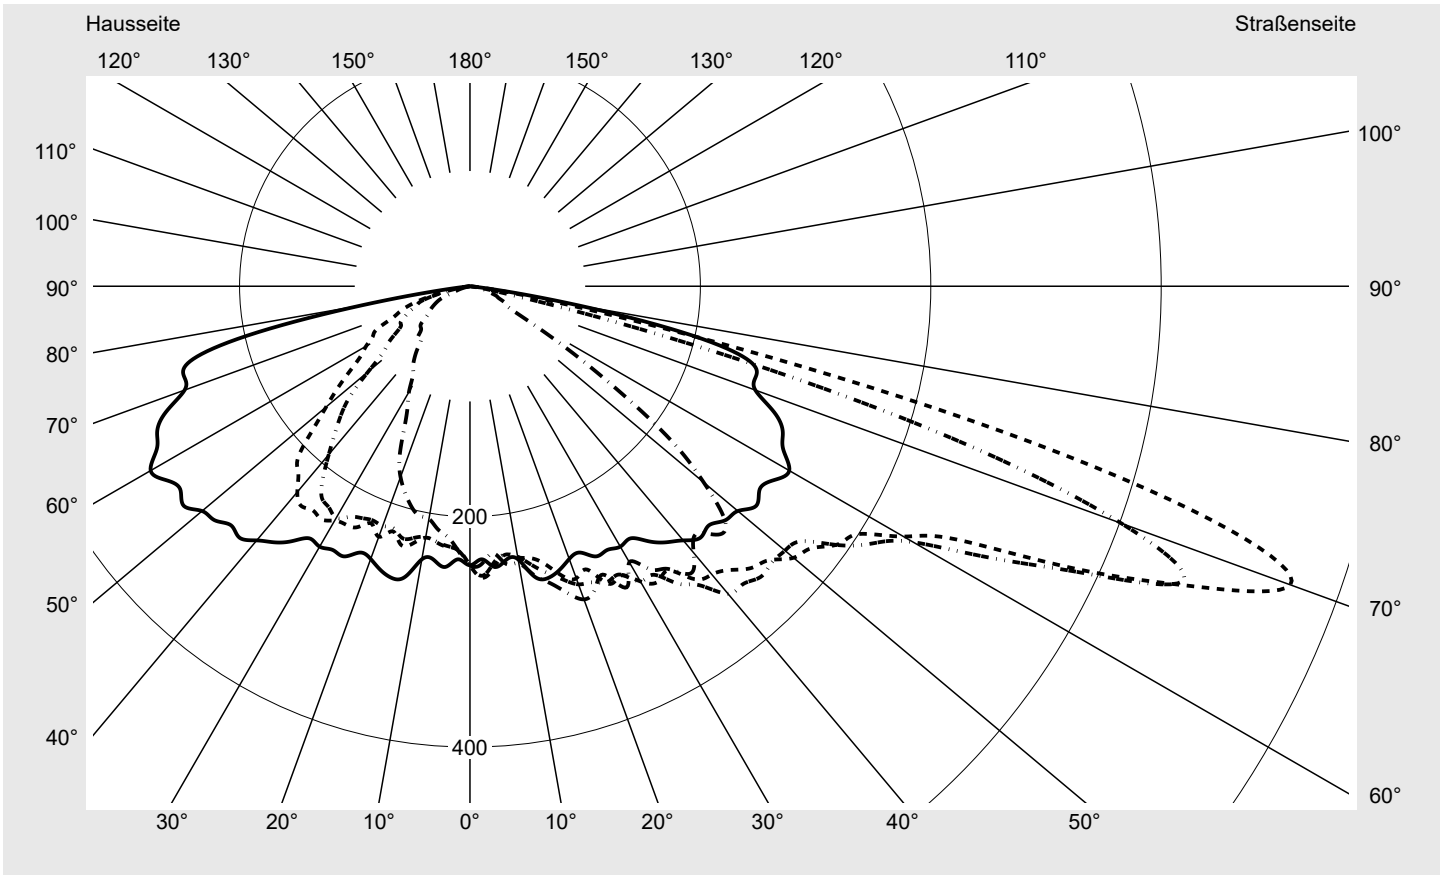

**Optik** asymmetrisch, breit strahlend (ST1.0a)

**Abdeckung** Einscheibensicherheitsglas (ESG)

**Bestückung** LED 3000 K | CRI  $\geq$  70

**Betriebsgerät** EVG SITECO iQ - Smart Interface

**Bemessungswerte** Nettolichtstrom = 5110 lm  
Systemleistung = 39.1 W  
Lichtausbeute = 130.7 lm/W

**Seriendokumentation**  
**11.08.2023**

**siteco**

**Lichtstärke in cd/klm**

**C180-0**

**C205-25**

**C210-30**

**C270-90**

**Imax: 758 cd/klm**

**Leuchtenbetriebswirkungsgrade**

Eta 100.0%

Eta 0° - 90° 100.0%

Eta 90° - 180° 0.0%

**Lichtstärkeklasse nach EN13201-2**

Klasse: G3

Imax 70° 757.8

Imax 80° 95.1

Imax 90° 0.0

Imax >90° 0.0

Imax >95° 0.0

**Messbedingungen**

DIN EN 13032 und DIN 5032

**Lichttechnischer Prüfbefund**

<b>Familie</b> Streetlight 21 micro LED	<b>Bestell-Nr.:</b> 5XE1D31V08DB <b>EAN:</b> 4058352862049	<b>LP-Nummer</b> 59076_1312
--	---	--------------------------------